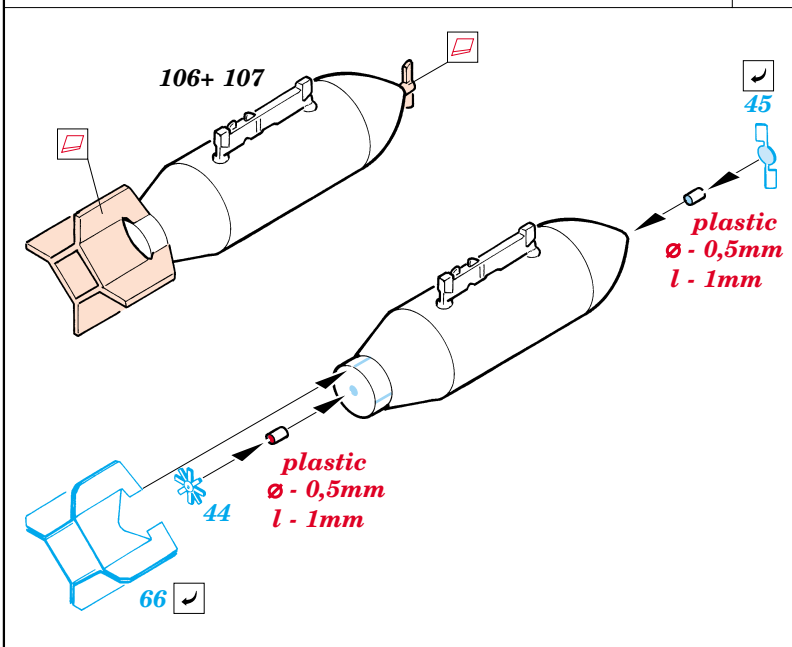

TBM-3 Avenger

eduard

49 287

1/48 scale detail set for ACCURATE kit • sada detailů pro model 1/48 ACCURATE

- ★ APPLY EXPRESS MASK AND PAINT BEFORE GLUING
POUŽIT EXPRESS MASK NABARVIT PŘED SLEPENÍM
- ☉ SYMMETRICAL ASSEMBLY
SYMETRICKÁ MONTÁŽ
- REMOVE
ODSTRANIT
- ▨ GRIND
OBROUSIT
- ⊘ DRILL HOLE
VRTAT OTVOR
- ↪ BEND
OHNOUT
- ⊕ OPTION
VOLBA
- Ⓜ REPLACE
NAHRADIT

ORIGINAL KIT PARTS
PŮVODNÍ DÍLY STAVEBNICE
 PHOTO-ETCHED PARTS
LEPTANÉ DÍLY
 PARTS TO BE REMOVED
DÍLY K ODSTRANĚNÍ
 FILL
TMELIT

plastic
 Ø - 0,5mm
 l - 1,5mm

I. II.

REFERENCES:

- Squadron/Signal Publ. -Walk Around # 5525 - TBF/ TBM Avenger
- Squadron/Signal Publ. -Aircraft # 1082 - TBF/ TBM Avenger
- Replic # 51/ novembre 1995
- Replic # 64/ décembre 1996