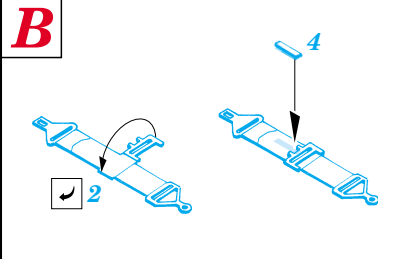

TBM-3 Avenger

eduard

49 287

1/48 scale detail set for ACCURATE kit • sada detailů pro model 1/48 ACCURATE

- ★ APPLY EXPRESS MASK AND PAINT BEFORE GLUING
POUŽIT EXPRESS MASK NABARVIT PŘED SLEPENÍM
- ☉ SYMMETRICAL ASSEMBLY
SYMETRICKÁ MONTÁŽ
- REMOVE
ODSTRANIT
- ▨ GRIND
OBROUSIT
- ⊘ DRILL HOLE
VRTAT OTVOR
- ↪ BEND
OHNOUT
- ⊕ OPTION
VOLBA
- Ⓜ REPLACE
NAHRADIT

ORIGINAL KIT PARTS
PŮVODNÍ DÍLY STAVEBNICE
 PHOTO-ETCHED PARTS
LEPTANÉ DÍLY
 PARTS TO BE REMOVED
DÍLY K ODSTRANĚNÍ
 FILL
TMELIT

plastic
 Ø - 0,5mm
 l - 1,5mm

I. II.

REFERENCES:

- Squadron/Signal Publ. -Walk Around # 5525 - TBF/ TBM Avenger
- Squadron/Signal Publ. -Aircraft # 1082 - TBF/ TBM Avenger
- Replic # 51/ novembre 1995
- Replic # 64/ décembre 1996