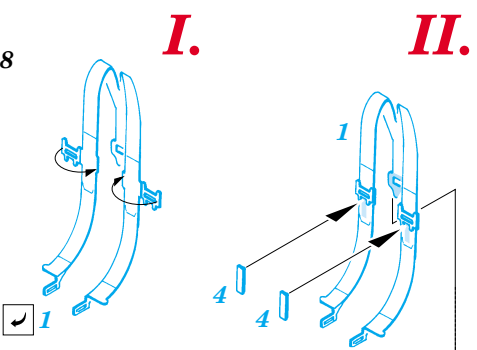

TBM-3 Avenger

eduard

49 287

1/48 scale detail set for ACCURATE kit • sada detailů pro model 1/48 ACCURATE

- ★ APPLY EXPRESS MASK AND PAINT BEFORE GLUING
POUŽIT EXPRESS MASK NABARVIT PŘED SLEPENÍM
- ☉ SYMMETRICAL ASSEMBLY
SYMETRICKÁ MONTÁŽ
- REMOVE
ODSTRANIT
- ▨ GRIND
OBROUSIT
- ⊘ DRILL HOLE
VRTAT OTVOR
- ↪ BEND
OHNOUT
- ⊕ OPTION
VOLBA
- Ⓜ REPLACE
NAHRADIT

ORIGINAL KIT PARTS
PŮVODNÍ DÍLY STAVEBNICE
 PHOTO-ETCHED PARTS
LEPTANÉ DÍLY
 PARTS TO BE REMOVED
DÍLY K ODSTRANĚNÍ
 FILL
TMELIT

plastic
 Ø - 0,5mm
 l - 1,5mm

I. II.

REFERENCES:

- Squadron/Signal Publ. -Walk Around # 5525 - TBF/ TBM Avenger
- Squadron/Signal Publ. -Aircraft # 1082 - TBF/ TBM Avenger
- Replic # 51/ novembre 1995
- Replic # 64/ décembre 1996