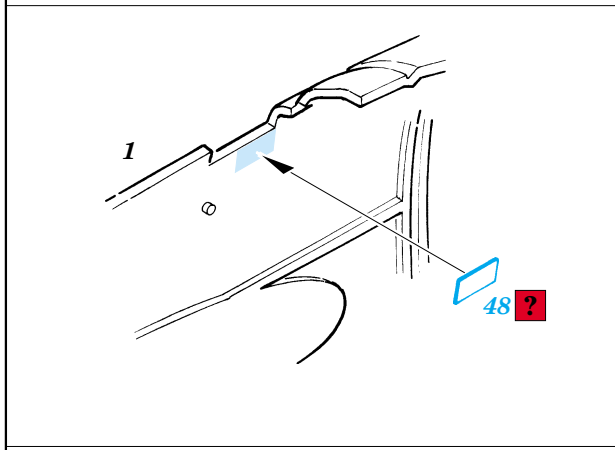

TBM-3 Avenger

eduard

49 287

1/48 scale detail set for ACCURATE kit • sada detailů pro model 1/48 ACCURATE

- ★ APPLY EXPRESS MASK AND PAINT BEFORE GLUING
POUŽIT EXPRESS MASK NABARVIT PŘED SLEPENÍM
- ☉ SYMMETRICAL ASSEMBLY
SYMETRICKÁ MONTÁŽ
- REMOVE
ODSTRANIT
- ▨ GRIND
OBROUSIT
- ⊘ DRILL HOLE
VRTAT OTVOR
- ↪ BEND
OHNOUT
- ⊕ OPTION
VOLBA
- Ⓜ REPLACE
NAHRADIT

ORIGINAL KIT PARTS
PŮVODNÍ DÍLY STAVEBNICE
 PHOTO-ETCHED PARTS
LEPTANÉ DÍLY
 PARTS TO BE REMOVED
DÍLY K ODSTRANĚNÍ
 FILL
TMELIT

plastic
 Ø - 0,5mm
 l - 1,5mm

I. II.

REFERENCES:

- Squadron/Signal Publ. -Walk Around # 5525 - TBF/ TBM Avenger
- Squadron/Signal Publ. -Aircraft # 1082 - TBF/ TBM Avenger
- Replic # 51/ novembre 1995
- Replic # 64/ décembre 1996