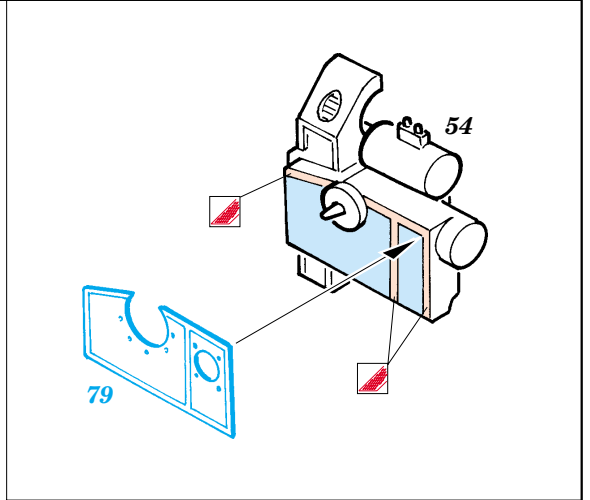

TBM-3 Avenger

eduard

49 287

1/48 scale detail set for ACCURATE kit • sada detailů pro model 1/48 ACCURATE

- ★ APPLY EXPRESS MASK AND PAINT BEFORE GLUING
POUŽIT EXPRESS MASK NABARVIT PŘED SLEPENÍM
- ☉ SYMMETRICAL ASSEMBLY
SYMETRICKÁ MONTÁŽ
- REMOVE
ODSTRANIT
- ▨ GRIND
OBROUSIT
- ⊘ DRILL HOLE
VRTAT OTVOR
- ↪ BEND
OHNOUT
- ⊕ OPTION
VOLBA
- Ⓜ REPLACE
NAHRADIT

ORIGINAL KIT PARTS
PŮVODNÍ DÍLY STAVEBNICE
 PHOTO-ETCHED PARTS
LEPTANÉ DÍLY
 PARTS TO BE REMOVED
DÍLY K ODSTRANĚNÍ
 FILL
TMELIT

plastic
 Ø - 0,5mm
 l - 1,5mm

I. II.

REFERENCES:

- Squadron/Signal Publ. -Walk Around # 5525 - TBF/ TBM Avenger
- Squadron/Signal Publ. -Aircraft # 1082 - TBF/ TBM Avenger
- Replic # 51/ novembre 1995
- Replic # 64/ décembre 1996