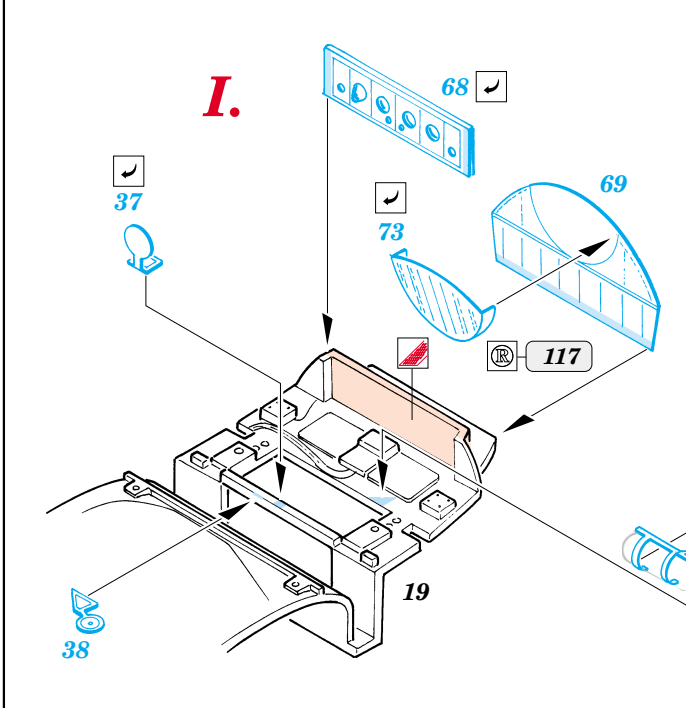

TBM-3 Avenger

eduard

49 287

1/48 scale detail set for ACCURATE kit • sada detailů pro model 1/48 ACCURATE

- ★ APPLY EXPRESS MASK AND PAINT BEFORE GLUING
POUŽIT EXPRESS MASK NABARVIT PŘED SLEPENÍM
- ☉ SYMMETRICAL ASSEMBLY
SYMETRICKÁ MONTÁŽ
- REMOVE
ODSTRANIT
- ▨ GRIND
OBROUSIT
- ⊘ DRILL HOLE
VRTAT OTVOR
- ↪ BEND
OHNOUT
- ⊕ OPTION
VOLBA
- Ⓜ REPLACE
NAHRADIT

ORIGINAL KIT PARTS
PŮVODNÍ DÍLY STAVEBNICE
 PHOTO-ETCHED PARTS
LEPTANÉ DÍLY
 PARTS TO BE REMOVED
DÍLY K ODSTRANĚNÍ
 FILL
TMELIT

plastic
 Ø - 0,5mm
 l - 1,5mm

I. II.

REFERENCES:

- Squadron/Signal Publ. -Walk Around # 5525 - TBF/ TBM Avenger
- Squadron/Signal Publ. -Aircraft # 1082 - TBF/ TBM Avenger
- Replic # 51/ novembre 1995
- Replic # 64/ décembre 1996