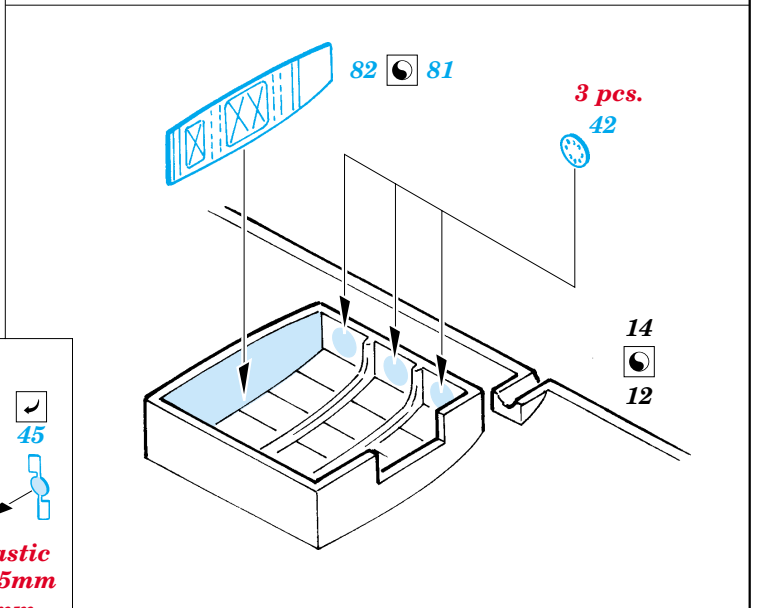

TBM-3 Avenger

eduard

49 287

1/48 scale detail set for ACCURATE kit • sada detailů pro model 1/48 ACCURATE

- ★ APPLY EXPRESS MASK AND PAINT BEFORE GLUING
POUŽIT EXPRESS MASK NABARVIT PŘED SLEPENÍM
- ☉ SYMMETRICAL ASSEMBLY
SYMETRICKÁ MONTÁŽ
- REMOVE
ODSTRANIT
- ▨ GRIND
OBROUSIT
- ⊘ DRILL HOLE
VRTAT OTVOR
- ↪ BEND
OHNOUT
- ⊕ OPTION
VOLBA
- Ⓜ REPLACE
NAHRADIT

ORIGINAL KIT PARTS
PŮVODNÍ DÍLY STAVEBNICE
 PHOTO-ETCHED PARTS
LEPTANÉ DÍLY
 PARTS TO BE REMOVED
DÍLY K ODSTRANĚNÍ
 FILL
TMELIT

plastic
 Ø - 0,5mm
 l - 1,5mm

I. II.

REFERENCES:

- Squadron/Signal Publ. -Walk Around # 5525 - TBF/ TBM Avenger
- Squadron/Signal Publ. -Aircraft # 1082 - TBF/ TBM Avenger
- Replic # 51/ novembre 1995
- Replic # 64/ décembre 1996