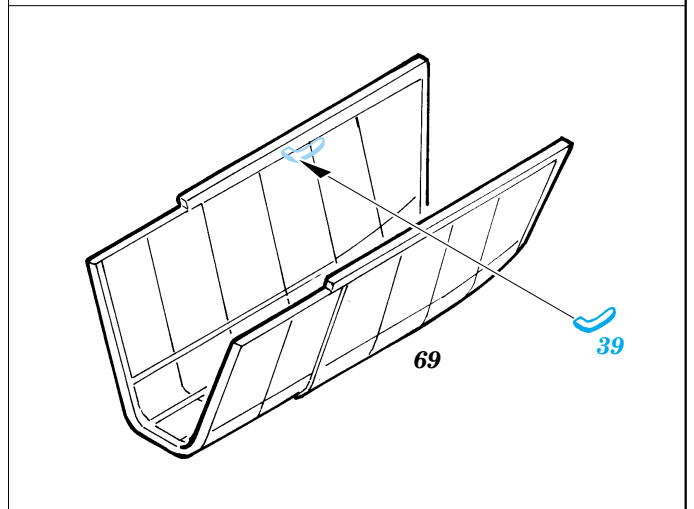

TBM-3 Avenger

eduard

49 287

1/48 scale detail set for ACCURATE kit • sada detailů pro model 1/48 ACCURATE

- ★ APPLY EXPRESS MASK AND PAINT BEFORE GLUING
POUŽIT EXPRESS MASK NABARVIT PŘED SLEPENÍM
- ☉ SYMMETRICAL ASSEMBLY
SYMETRICKÁ MONTÁŽ
- REMOVE
ODSTRANIT
- ▨ GRIND
OBROUSIT
- ⊘ DRILL HOLE
VRTAT OTVOR
- ↪ BEND
OHNOUT
- ⊕ OPTION
VOLBA
- Ⓜ REPLACE
NAHRADIT

ORIGINAL KIT PARTS
PŮVODNÍ DÍLY STAVEBNICE
 PHOTO-ETCHED PARTS
LEPTANÉ DÍLY
 PARTS TO BE REMOVED
DÍLY K ODSTRANĚNÍ
 FILL
TMELIT

plastic
 Ø - 0,5mm
 l - 1,5mm

I. II.

REFERENCES:

- Squadron/Signal Publ. -Walk Around # 5525 - TBF/ TBM Avenger
- Squadron/Signal Publ. -Aircraft # 1082 - TBF/ TBM Avenger
- Replic # 51/ novembre 1995
- Replic # 64/ décembre 1996