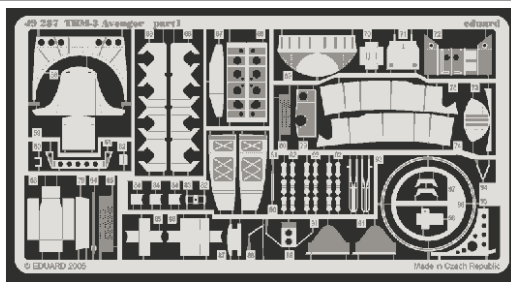

TBM-3 Avenger

eduard

49 287

1/48 scale detail set for ACCURATE kit • sada detailů pro model 1/48 ACCURATE

- ★ APPLY EXPRESS MASK AND PAINT BEFORE GLUING
POUŽIT EXPRESS MASK NABARVIT PŘED SLEPENÍM
- ☉ SYMMETRICAL ASSEMBLY
SYMETRICKÁ MONTÁŽ
- REMOVE
ODSTRANIT
- ▨ GRIND
OBROUSIT
- ⊘ DRILL HOLE
VRTAT OTVOR
- ↪ BEND
OHNOUT
- ⊕ OPTION
VOLBA
- Ⓜ REPLACE
NAHRADIT

ORIGINAL KIT PARTS
PŮVODNÍ DÍLY STAVEBNICE
 PHOTO-ETCHED PARTS
LEPTANÉ DÍLY
 PARTS TO BE REMOVED
DÍLY K ODSTRANĚNÍ
 FILL
TMELIT

plastic
 Ø - 0,5mm
 l - 1,5mm

I. II.

REFERENCES:

- Squadron/Signal Publ. -Walk Around # 5525 - TBF/ TBM Avenger
- Squadron/Signal Publ. -Aircraft # 1082 - TBF/ TBM Avenger
- Replic # 51/ novembre 1995
- Replic # 64/ décembre 1996