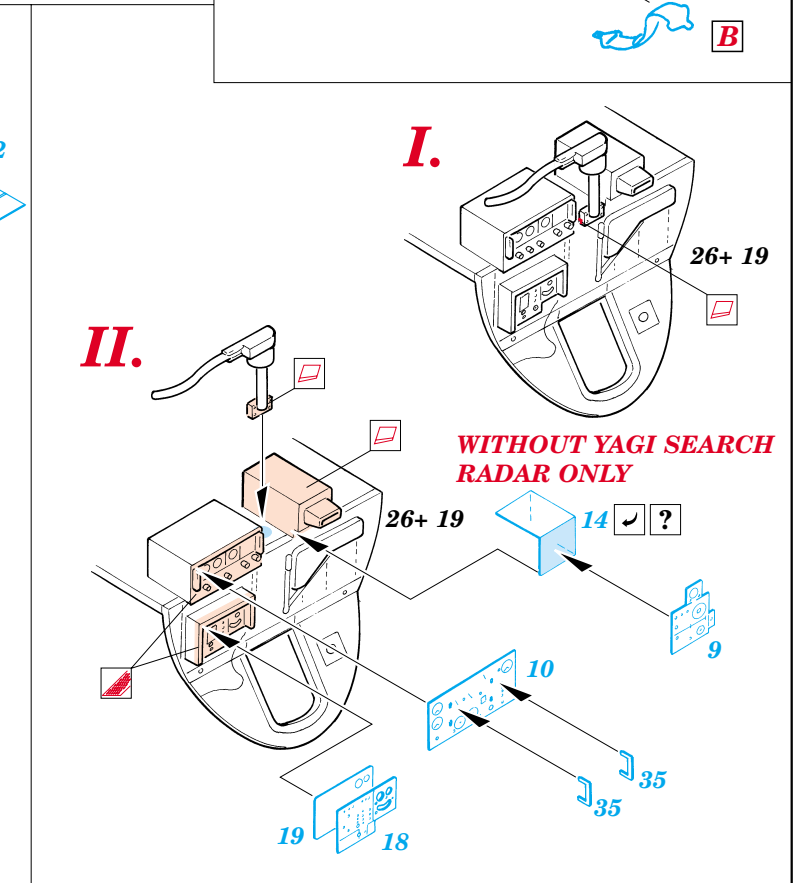

TBM-3 Avenger

eduard

49 287

1/48 scale detail set for ACCURATE kit • sada detailů pro model 1/48 ACCURATE

- ★ APPLY EXPRESS MASK AND PAINT BEFORE GLUING
POUŽIT EXPRESS MASK NABARVIT PŘED SLEPENÍM
- ☉ SYMMETRICAL ASSEMBLY
SYMETRICKÁ MONTÁŽ
- REMOVE
ODSTRANIT
- ▨ GRIND
OBROUSIT
- ⊘ DRILL HOLE
VRTAT OTVOR
- ↪ BEND
OHNOUT
- ⊕ OPTION
VOLBA
- Ⓜ REPLACE
NAHRADIT

ORIGINAL KIT PARTS
PŮVODNÍ DÍLY STAVEBNICE
 PHOTO-ETCHED PARTS
LEPTANÉ DÍLY
 PARTS TO BE REMOVED
DÍLY K ODSTRANĚNÍ
 FILL
TMELIT

plastic
 Ø - 0,5mm
 l - 1,5mm

I. II.

REFERENCES:

- Squadron/Signal Publ. -Walk Around # 5525 - TBF/ TBM Avenger
- Squadron/Signal Publ. -Aircraft # 1082 - TBF/ TBM Avenger
- Replic # 51/ novembre 1995
- Replic # 64/ décembre 1996