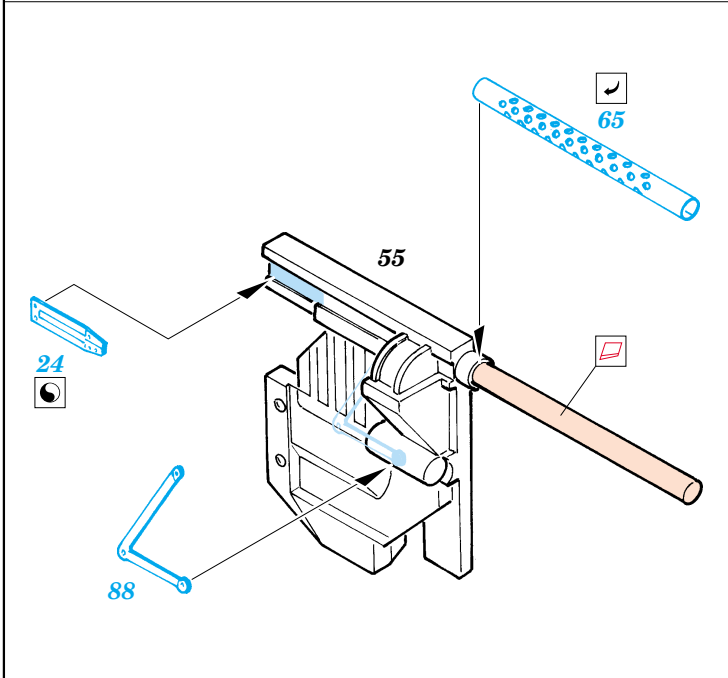

TBM-3 Avenger

eduard

49 287

1/48 scale detail set for ACCURATE kit • sada detailů pro model 1/48 ACCURATE

- ★ APPLY EXPRESS MASK AND PAINT BEFORE GLUING
POUŽIT EXPRESS MASK NABARVIT PŘED SLEPENÍM
- ☉ SYMMETRICAL ASSEMBLY
SYMETRICKÁ MONTÁŽ
- REMOVE
ODSTRANIT
- ▨ GRIND
OBROUSIT
- ⊘ DRILL HOLE
VRTAT OTVOR
- ↪ BEND
OHNOUT
- ⊕ OPTION
VOLBA
- Ⓜ REPLACE
NAHRADIT

ORIGINAL KIT PARTS
PŮVODNÍ DÍLY STAVEBNICE
 PHOTO-ETCHED PARTS
LEPTANÉ DÍLY
 PARTS TO BE REMOVED
DÍLY K ODSTRANĚNÍ
 FILL
TMELIT

plastic
 Ø - 0,5mm
 l - 1,5mm

I. II.

REFERENCES:

- Squadron/Signal Publ. -Walk Around # 5525 - TBF/ TBM Avenger
- Squadron/Signal Publ. -Aircraft # 1082 - TBF/ TBM Avenger
- Replic # 51/ novembre 1995
- Replic # 64/ décembre 1996