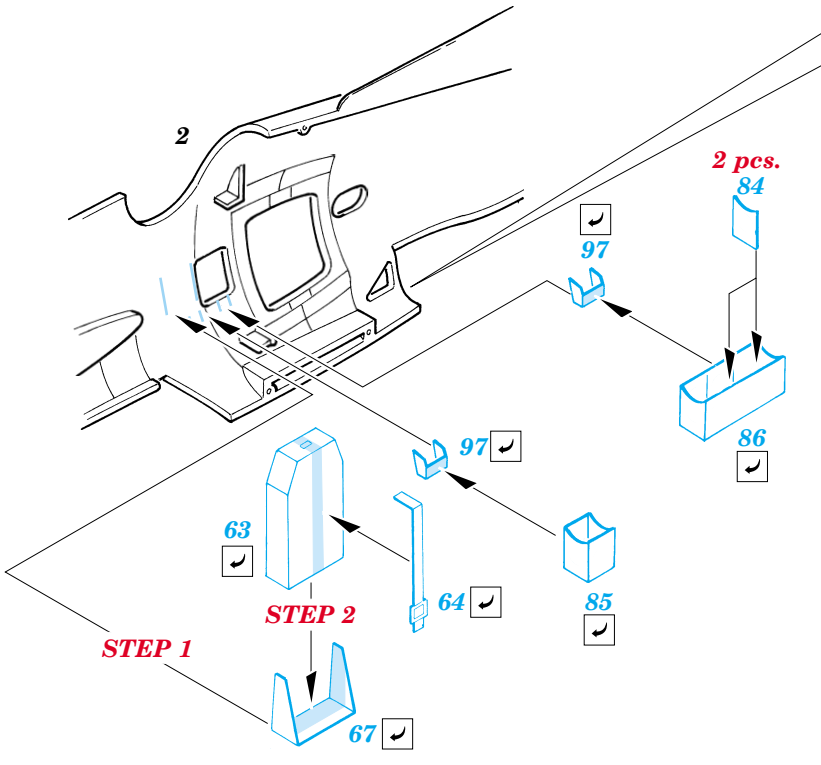

TBM-3 Avenger

eduard

49 287

1/48 scale detail set for ACCURATE kit • sada detailů pro model 1/48 ACCURATE

- ★ APPLY EXPRESS MASK AND PAINT BEFORE GLUING
POUŽIT EXPRESS MASK NABARVIT PŘED SLEPENÍM
- ☉ SYMMETRICAL ASSEMBLY
SYMETRICKÁ MONTÁŽ
- REMOVE
ODSTRANIT
- ▨ GRIND
OBROUSIT
- ⊘ DRILL HOLE
VRTAT OTVOR
- ↪ BEND
OHNOUT
- ⊕ OPTION
VOLBA
- Ⓜ REPLACE
NAHRADIT

ORIGINAL KIT PARTS
PŮVODNÍ DÍLY STAVEBNICE
 PHOTO-ETCHED PARTS
LEPTANÉ DÍLY
 PARTS TO BE REMOVED
DÍLY K ODSTRANĚNÍ
 FILL
TMELIT

plastic
 Ø - 0,5mm
 l - 1,5mm

I. II.

REFERENCES:

- Squadron/Signal Publ. -Walk Around # 5525 - TBF/ TBM Avenger
- Squadron/Signal Publ. -Aircraft # 1082 - TBF/ TBM Avenger
- Replic # 51/ novembre 1995
- Replic # 64/ décembre 1996