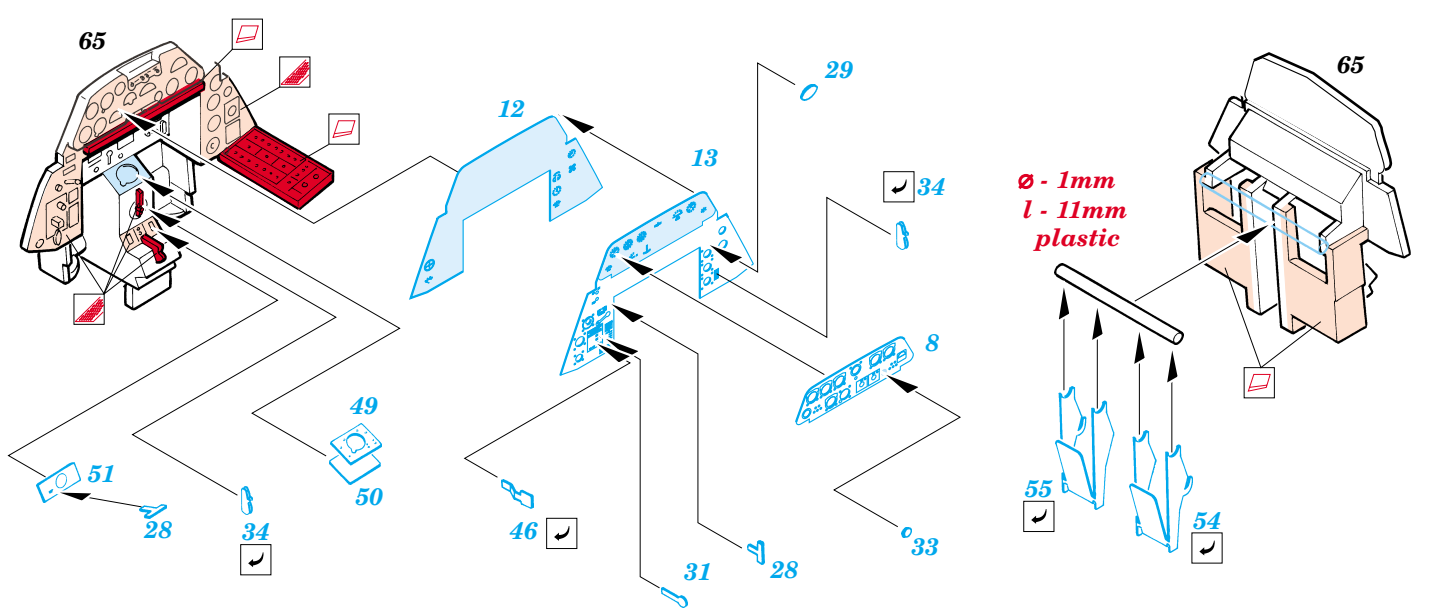

TBM-3 Avenger

eduard

49 287

1/48 scale detail set for ACCURATE kit • sada detailů pro model 1/48 ACCURATE

- ★ APPLY EXPRESS MASK AND PAINT BEFORE GLUING
POUŽIT EXPRESS MASK NABARVIT PŘED SLEPENÍM
- ☉ SYMMETRICAL ASSEMBLY
SYMETRICKÁ MONTÁŽ
- REMOVE
ODSTRANIT
- ▨ GRIND
OBROUSIT
- ⊘ DRILL HOLE
VRTAT OTVOR
- ↪ BEND
OHNOUT
- ⊕ OPTION
VOLBA
- Ⓜ REPLACE
NAHRADIT

ORIGINAL KIT PARTS
PŮVODNÍ DÍLY STAVEBNICE
 PHOTO-ETCHED PARTS
LEPTANÉ DÍLY
 PARTS TO BE REMOVED
DÍLY K ODSTRANĚNÍ
 FILL
TMELIT

plastic
 Ø - 0,5mm
 l - 1,5mm

I. II.

REFERENCES:

- Squadron/Signal Publ. -Walk Around # 5525 - TBF/ TBM Avenger
- Squadron/Signal Publ. -Aircraft # 1082 - TBF/ TBM Avenger
- Replic # 51/ novembre 1995
- Replic # 64/ décembre 1996