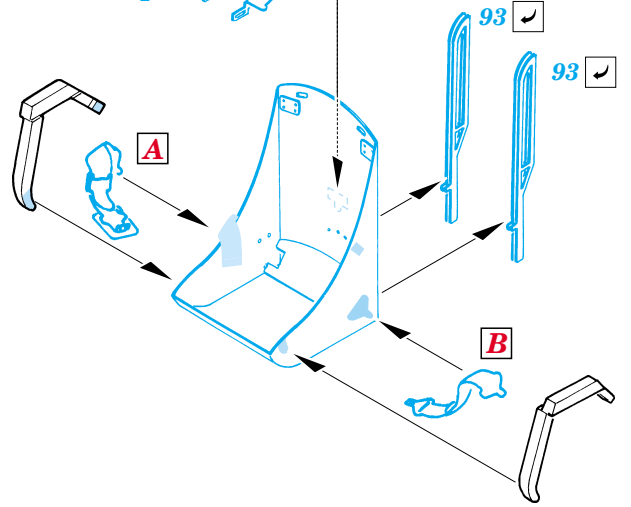

TBM-3 Avenger

eduard

49 287

1/48 scale detail set for ACCURATE kit • sada detailů pro model 1/48 ACCURATE

- ★ APPLY EXPRESS MASK AND PAINT BEFORE GLUING
POUŽIT EXPRESS MASK NABARVIT PŘED SLEPENÍM
- ☉ SYMMETRICAL ASSEMBLY
SYMETRICKÁ MONTÁŽ
- REMOVE
ODSTRANIT
- ▨ GRIND
OBROUSIT
- ⊘ DRILL HOLE
VRTAT OTVOR
- ↪ BEND
OHNOUT
- ⊕ OPTION
VOLBA
- Ⓜ REPLACE
NAHRADIT

ORIGINAL KIT PARTS
PŮVODNÍ DÍLY STAVEBNICE
 PHOTO-ETCHED PARTS
LEPTANÉ DÍLY
 PARTS TO BE REMOVED
DÍLY K ODSTRANĚNÍ
 FILL
TMELIT

plastic
 Ø - 0,5mm
 l - 1,5mm

I. II.

REFERENCES:

- Squadron/Signal Publ. -Walk Around # 5525 - TBF/ TBM Avenger
- Squadron/Signal Publ. -Aircraft # 1082 - TBF/ TBM Avenger
- Replic # 51/ novembre 1995
- Replic # 64/ décembre 1996