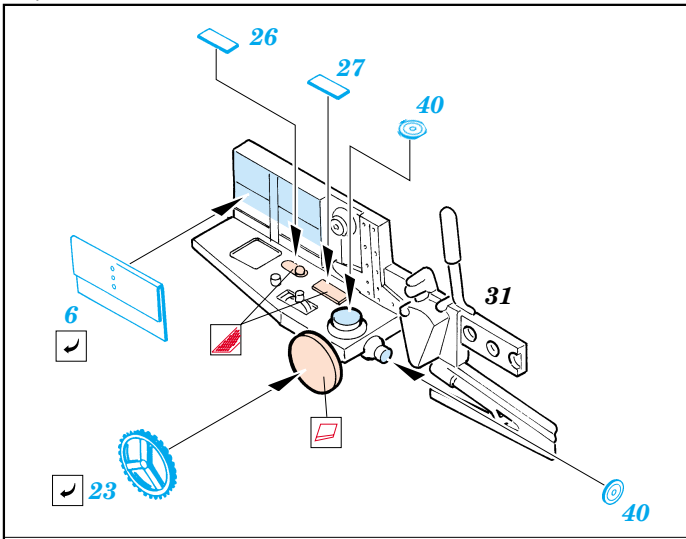

TBM-3 Avenger

eduard

49 287

1/48 scale detail set for ACCURATE kit • sada detailů pro model 1/48 ACCURATE

- ★ APPLY EXPRESS MASK AND PAINT BEFORE GLUING
POUŽIT EXPRESS MASK NABARVIT PŘED SLEPENÍM
- ☉ SYMMETRICAL ASSEMBLY
SYMETRICKÁ MONTÁŽ
- REMOVE
ODSTRANIT
- ▨ GRIND
OBROUSIT
- ⊘ DRILL HOLE
VRTAT OTVOR
- ↪ BEND
OHNOUT
- ⊕ OPTION
VOLBA
- Ⓜ REPLACE
NAHRADIT

ORIGINAL KIT PARTS
PŮVODNÍ DÍLY STAVEBNICE
 PHOTO-ETCHED PARTS
LEPTANÉ DÍLY
 PARTS TO BE REMOVED
DÍLY K ODSTRANĚNÍ
 FILL
TMELIT

plastic
 Ø - 0,5mm
 l - 1,5mm

I. II.

REFERENCES:

- Squadron/Signal Publ. -Walk Around # 5525 - TBF/ TBM Avenger
- Squadron/Signal Publ. -Aircraft # 1082 - TBF/ TBM Avenger
- Replic # 51/ novembre 1995
- Replic # 64/ décembre 1996