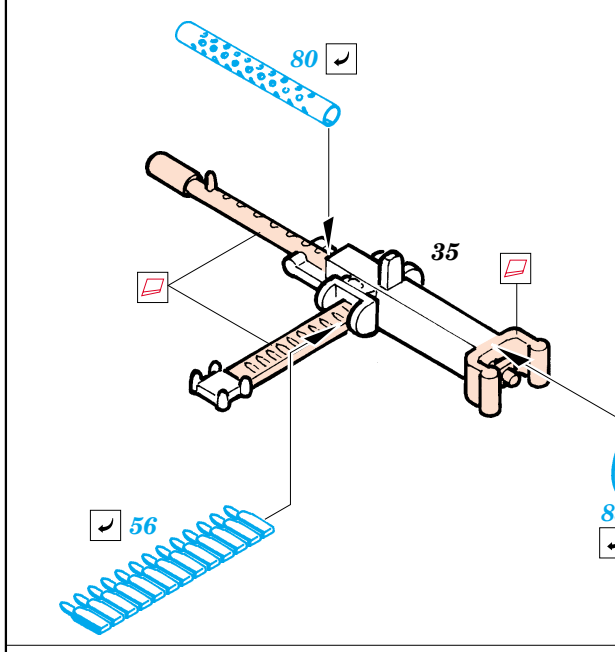

TBM-3 Avenger

eduard

49 287

1/48 scale detail set for ACCURATE kit • sada detailů pro model 1/48 ACCURATE

- ★ APPLY EXPRESS MASK AND PAINT BEFORE GLUING
POUŽIT EXPRESS MASK NABARVIT PŘED SLEPENÍM
- ☉ SYMMETRICAL ASSEMBLY
SYMETRICKÁ MONTÁŽ
- REMOVE
ODSTRANIT
- ▨ GRIND
OBROUSIT
- ⊘ DRILL HOLE
VRTAT OTVOR
- ↪ BEND
OHNOUT
- ⊕ OPTION
VOLBA
- Ⓜ REPLACE
NAHRADIT

ORIGINAL KIT PARTS
PŮVODNÍ DÍLY STAVEBNICE
 PHOTO-ETCHED PARTS
LEPTANÉ DÍLY
 PARTS TO BE REMOVED
DÍLY K ODSTRANĚNÍ
 FILL
TMELIT

plastic
 Ø - 0,5mm
 l - 1,5mm

I. II.

REFERENCES:

- Squadron/Signal Publ. -Walk Around # 5525 - TBF/ TBM Avenger
- Squadron/Signal Publ. -Aircraft # 1082 - TBF/ TBM Avenger
- Replic # 51/ novembre 1995
- Replic # 64/ décembre 1996