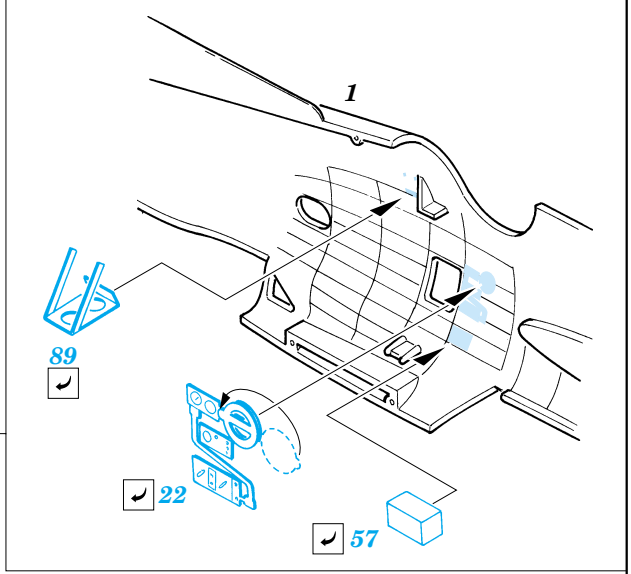

TBM-3 Avenger

eduard

49 287

1/48 scale detail set for ACCURATE kit • sada detailů pro model 1/48 ACCURATE

- ★ APPLY EXPRESS MASK AND PAINT BEFORE GLUING
POUŽIT EXPRESS MASK NABARVIT PŘED SLEPENÍM
- ☉ SYMMETRICAL ASSEMBLY
SYMETRICKÁ MONTÁŽ
- REMOVE
ODSTRANIT
- ▨ GRIND
OBROUSIT
- ⊘ DRILL HOLE
VRTAT OTVOR
- ↪ BEND
OHNOUT
- ⊕ OPTION
VOLBA
- Ⓜ REPLACE
NAHRADIT

ORIGINAL KIT PARTS
PŮVODNÍ DÍLY STAVEBNICE
 PHOTO-ETCHED PARTS
LEPTANÉ DÍLY
 PARTS TO BE REMOVED
DÍLY K ODSTRANĚNÍ
 FILL
TMELIT

plastic
 Ø - 0,5mm
 l - 1,5mm

I. II.

REFERENCES:

- Squadron/Signal Publ. -Walk Around # 5525 - TBF/ TBM Avenger
- Squadron/Signal Publ. -Aircraft # 1082 - TBF/ TBM Avenger
- Replic # 51/ novembre 1995
- Replic # 64/ décembre 1996