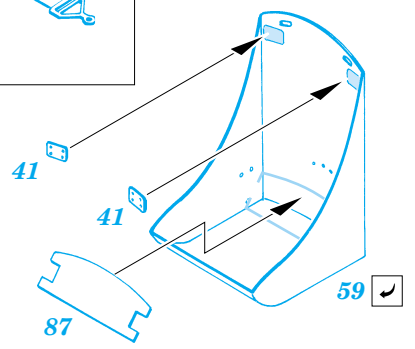

TBM-3 Avenger

eduard

49 287

1/48 scale detail set for ACCURATE kit • sada detailů pro model 1/48 ACCURATE

- ★ APPLY EXPRESS MASK AND PAINT BEFORE GLUING
POUŽIT EXPRESS MASK NABARVIT PŘED SLEPENÍM
- ☉ SYMMETRICAL ASSEMBLY
SYMETRICKÁ MONTÁŽ
- REMOVE
ODSTRANIT
- ▨ GRIND
OBROUSIT
- ⊘ DRILL HOLE
VRTAT OTVOR
- ↪ BEND
OHNOUT
- ⊕ OPTION
VOLBA
- Ⓜ REPLACE
NAHRADIT

ORIGINAL KIT PARTS
PŮVODNÍ DÍLY STAVEBNICE
 PHOTO-ETCHED PARTS
LEPTANÉ DÍLY
 PARTS TO BE REMOVED
DÍLY K ODSTRANĚNÍ
 FILL
TMELIT

plastic
 Ø - 0,5mm
 l - 1,5mm

I. II.

REFERENCES:

- Squadron/Signal Publ. -Walk Around # 5525 - TBF/ TBM Avenger
- Squadron/Signal Publ. -Aircraft # 1082 - TBF/ TBM Avenger
- Replic # 51/ novembre 1995
- Replic # 64/ décembre 1996