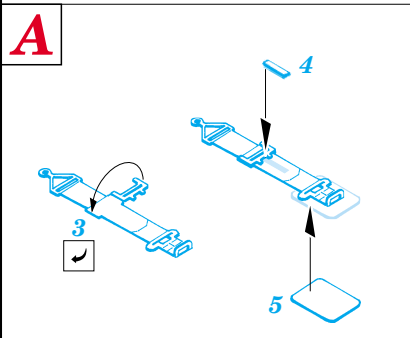

TBM-3 Avenger

eduard

49 287

1/48 scale detail set for ACCURATE kit • sada detailů pro model 1/48 ACCURATE

- ★ APPLY EXPRESS MASK AND PAINT BEFORE GLUING
POUŽIT EXPRESS MASK NABARVIT PŘED SLEPENÍM
- ☉ SYMMETRICAL ASSEMBLY
SYMETRICKÁ MONTÁŽ
- REMOVE
ODSTRANIT
- ▨ GRIND
OBROUSIT
- ⊘ DRILL HOLE
VRTAT OTVOR
- ↪ BEND
OHNOUT
- ⊕ OPTION
VOLBA
- Ⓜ REPLACE
NAHRADIT

ORIGINAL KIT PARTS
PŮVODNÍ DÍLY STAVEBNICE
 PHOTO-ETCHED PARTS
LEPTANÉ DÍLY
 PARTS TO BE REMOVED
DÍLY K ODSTRANĚNÍ
 FILL
TMELIT

plastic
 Ø - 0,5mm
 l - 1,5mm

I. II.

REFERENCES:

- Squadron/Signal Publ. -Walk Around # 5525 - TBF/ TBM Avenger
- Squadron/Signal Publ. -Aircraft # 1082 - TBF/ TBM Avenger
- Replic # 51/ novembre 1995
- Replic # 64/ décembre 1996