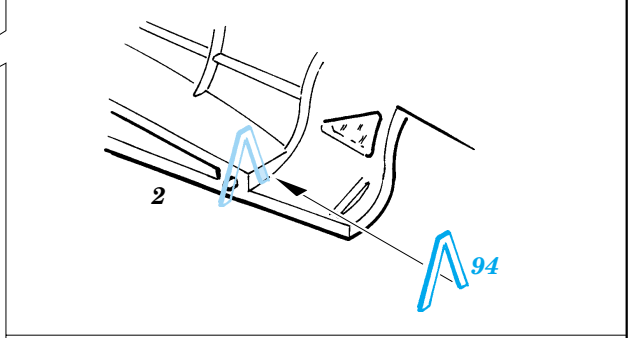

TBM-3 Avenger

eduard

49 287

1/48 scale detail set for ACCURATE kit • sada detailů pro model 1/48 ACCURATE

- ★ APPLY EXPRESS MASK AND PAINT BEFORE GLUING
POUŽIT EXPRESS MASK NABARVIT PŘED SLEPENÍM
- ☉ SYMMETRICAL ASSEMBLY
SYMETRICKÁ MONTÁŽ
- REMOVE
ODSTRANIT
- ▨ GRIND
OBROUSIT
- ⊘ DRILL HOLE
VRTAT OTVOR
- ↪ BEND
OHNOUT
- ⊕ OPTION
VOLBA
- Ⓜ REPLACE
NAHRADIT

ORIGINAL KIT PARTS
PŮVODNÍ DÍLY STAVEBNICE
 PHOTO-ETCHED PARTS
LEPTANÉ DÍLY
 PARTS TO BE REMOVED
DÍLY K ODSTRANĚNÍ
 FILL
TMELIT

plastic
 Ø - 0,5mm
 l - 1,5mm

I. II.

REFERENCES:

- Squadron/Signal Publ. -Walk Around # 5525 - TBF/ TBM Avenger
- Squadron/Signal Publ. -Aircraft # 1082 - TBF/ TBM Avenger
- Replic # 51/ novembre 1995
- Replic # 64/ décembre 1996