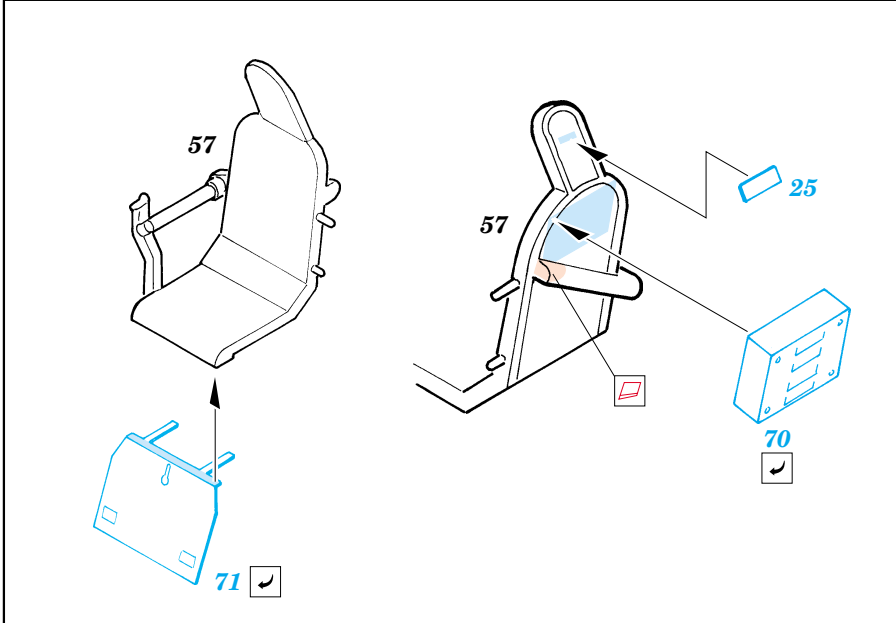

TBM-3 Avenger

eduard

49 287

1/48 scale detail set for ACCURATE kit • sada detailů pro model 1/48 ACCURATE

- ★ APPLY EXPRESS MASK AND PAINT BEFORE GLUING
POUŽIT EXPRESS MASK NABARVIT PŘED SLEPENÍM
- ☉ SYMMETRICAL ASSEMBLY
SYMETRICKÁ MONTÁŽ
- REMOVE
ODSTRANIT
- ▨ GRIND
OBROUSIT
- ⊘ DRILL HOLE
VRTAT OTVOR
- ↪ BEND
OHNOUT
- ⊕ OPTION
VOLBA
- Ⓜ REPLACE
NAHRADIT

ORIGINAL KIT PARTS
PŮVODNÍ DÍLY STAVEBNICE
 PHOTO-ETCHED PARTS
LEPTANÉ DÍLY
 PARTS TO BE REMOVED
DÍLY K ODSTRANĚNÍ
 FILL
TMELIT

plastic
 Ø - 0,5mm
 l - 1,5mm

I. II.

REFERENCES:

- Squadron/Signal Publ. -Walk Around # 5525 - TBF/ TBM Avenger
- Squadron/Signal Publ. -Aircraft # 1082 - TBF/ TBM Avenger
- Replic # 51/ novembre 1995
- Replic # 64/ décembre 1996