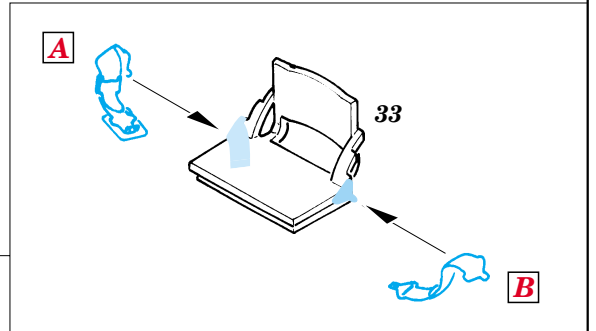

TBM-3 Avenger

eduard

49 287

1/48 scale detail set for ACCURATE kit • sada detailů pro model 1/48 ACCURATE

- ★ APPLY EXPRESS MASK AND PAINT BEFORE GLUING
POUŽIT EXPRESS MASK NABARVIT PŘED SLEPENÍM
- ☉ SYMMETRICAL ASSEMBLY
SYMETRICKÁ MONTÁŽ
- REMOVE
ODSTRANIT
- ▨ GRIND
OBROUSIT
- ⊘ DRILL HOLE
VRTAT OTVOR
- ↪ BEND
OHNOUT
- ⊕ OPTION
VOLBA
- Ⓜ REPLACE
NAHRADIT

ORIGINAL KIT PARTS
PŮVODNÍ DÍLY STAVEBNICE
 PHOTO-ETCHED PARTS
LEPTANÉ DÍLY
 PARTS TO BE REMOVED
DÍLY K ODSTRANĚNÍ
 FILL
TMELIT

plastic
 Ø - 0,5mm
 l - 1,5mm

I. II.

REFERENCES:

- Squadron/Signal Publ. -Walk Around # 5525 - TBF/ TBM Avenger
- Squadron/Signal Publ. -Aircraft # 1082 - TBF/ TBM Avenger
- Replic # 51/ novembre 1995
- Replic # 64/ décembre 1996