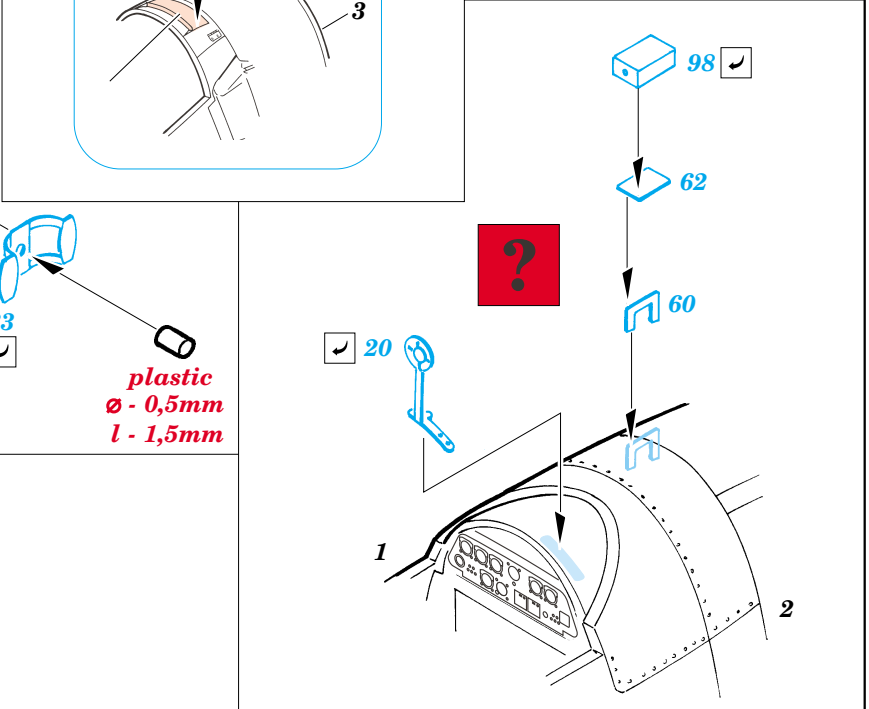

TBM-3 Avenger

eduard

49 287

1/48 scale detail set for ACCURATE kit • sada detailů pro model 1/48 ACCURATE

- ★ APPLY EXPRESS MASK AND PAINT BEFORE GLUING
POUŽIT EXPRESS MASK NABARVIT PŘED SLEPENÍM
- ☉ SYMMETRICAL ASSEMBLY
SYMETRICKÁ MONTÁŽ
- REMOVE
ODSTRANIT
- ▨ GRIND
OBROUSIT
- ⊘ DRILL HOLE
VRTAT OTVOR
- ↪ BEND
OHNOUT
- ⊕ OPTION
VOLBA
- Ⓜ REPLACE
NAHRADIT

ORIGINAL KIT PARTS
PŮVODNÍ DÍLY STAVEBNICE
 PHOTO-ETCHED PARTS
LEPTANÉ DÍLY
 PARTS TO BE REMOVED
DÍLY K ODSTRANĚNÍ
 FILL
TMELIT

plastic
 Ø - 0,5mm
 l - 1,5mm

I. II.

REFERENCES:

- Squadron/Signal Publ. -Walk Around # 5525 - TBF/ TBM Avenger
- Squadron/Signal Publ. -Aircraft # 1082 - TBF/ TBM Avenger
- Replic # 51/ novembre 1995
- Replic # 64/ décembre 1996