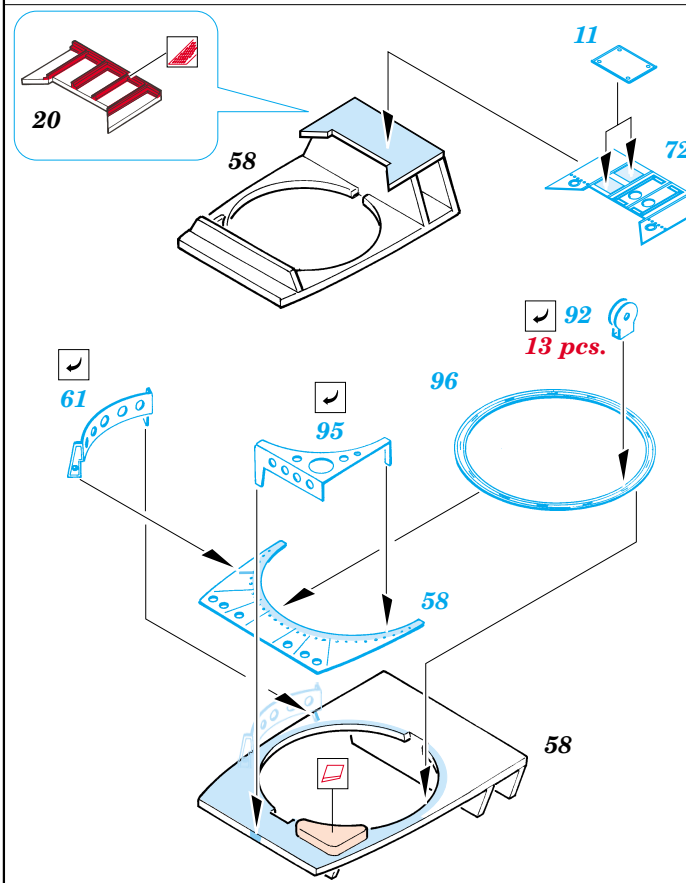

TBM-3 Avenger

eduard

49 287

1/48 scale detail set for ACCURATE kit • sada detailů pro model 1/48 ACCURATE

- ★ APPLY EXPRESS MASK AND PAINT BEFORE GLUING
POUŽIT EXPRESS MASK NABARVIT PŘED SLEPENÍM
- ☉ SYMMETRICAL ASSEMBLY
SYMETRICKÁ MONTÁŽ
- REMOVE
ODSTRANIT
- ▨ GRIND
OBROUSIT
- ⊘ DRILL HOLE
VRTAT OTVOR
- ↪ BEND
OHNOUT
- ⊕ OPTION
VOLBA
- Ⓜ REPLACE
NAHRADIT

ORIGINAL KIT PARTS
PŮVODNÍ DÍLY STAVEBNICE
 PHOTO-ETCHED PARTS
LEPTANÉ DÍLY
 PARTS TO BE REMOVED
DÍLY K ODSTRANĚNÍ
 FILL
TMELIT

plastic
 Ø - 0,5mm
 l - 1,5mm

I. II.

REFERENCES:

- Squadron/Signal Publ. -Walk Around # 5525 - TBF/ TBM Avenger
- Squadron/Signal Publ. -Aircraft # 1082 - TBF/ TBM Avenger
- Replic # 51/ novembre 1995
- Replic # 64/ décembre 1996