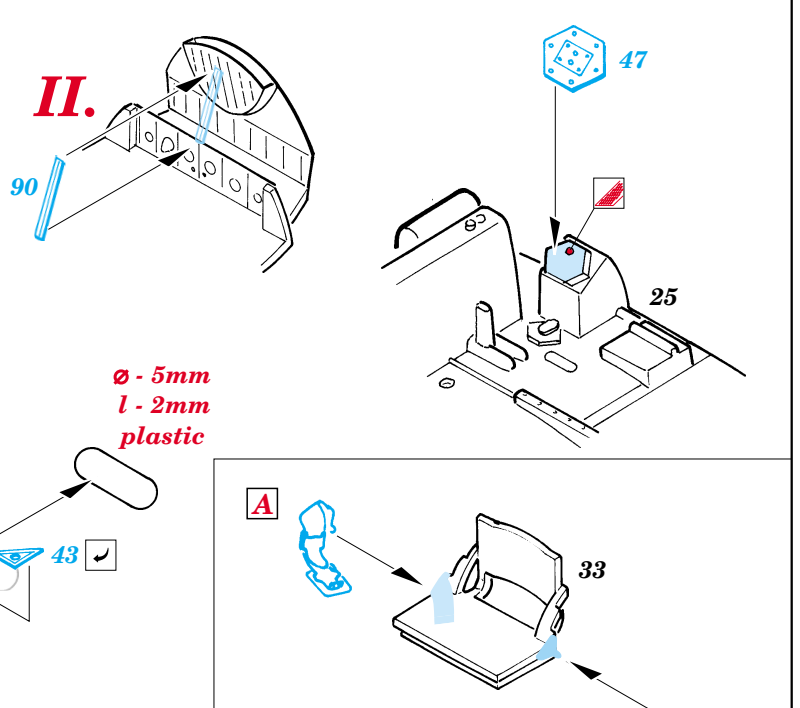

TBM-3 Avenger

eduard

49 287

1/48 scale detail set for ACCURATE kit • sada detailů pro model 1/48 ACCURATE

- ★ APPLY EXPRESS MASK AND PAINT BEFORE GLUING
POUŽIT EXPRESS MASK NABARVIT PŘED SLEPENÍM
- ☉ SYMMETRICAL ASSEMBLY
SYMETRICKÁ MONTÁŽ
- REMOVE
ODSTRANIT
- ▨ GRIND
OBROUSIT
- ⊘ DRILL HOLE
VRTAT OTVOR
- ↪ BEND
OHNOUT
- ⊕ OPTION
VOLBA
- Ⓜ REPLACE
NAHRADIT

ORIGINAL KIT PARTS
PŮVODNÍ DÍLY STAVEBNICE
 PHOTO-ETCHED PARTS
LEPTANÉ DÍLY
 PARTS TO BE REMOVED
DÍLY K ODSTRANĚNÍ
 FILL
TMELIT

plastic
 Ø - 0,5mm
 l - 1,5mm

I. II.

REFERENCES:

- Squadron/Signal Publ. -Walk Around # 5525 - TBF/ TBM Avenger
- Squadron/Signal Publ. -Aircraft # 1082 - TBF/ TBM Avenger
- Replic # 51/ novembre 1995
- Replic # 64/ décembre 1996