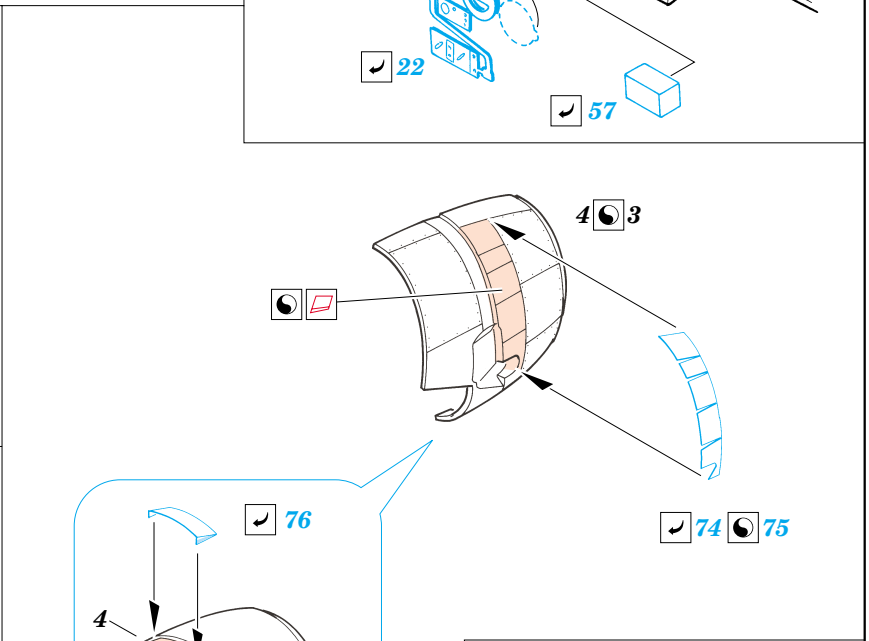

TBM-3 Avenger

eduard

49 287

1/48 scale detail set for ACCURATE kit • sada detailů pro model 1/48 ACCURATE

- ★ APPLY EXPRESS MASK AND PAINT BEFORE GLUING
POUŽIT EXPRESS MASK NABARVIT PŘED SLEPENÍM
- ☉ SYMMETRICAL ASSEMBLY
SYMETRICKÁ MONTÁŽ
- REMOVE
ODSTRANIT
- ▨ GRIND
OBROUSIT
- ⊘ DRILL HOLE
VRTAT OTVOR
- ↪ BEND
OHNOUT
- ⊕ OPTION
VOLBA
- Ⓜ REPLACE
NAHRADIT

ORIGINAL KIT PARTS
PŮVODNÍ DÍLY STAVEBNICE
 PHOTO-ETCHED PARTS
LEPTANÉ DÍLY
 PARTS TO BE REMOVED
DÍLY K ODSTRANĚNÍ
 FILL
TMELIT

plastic
 Ø - 0,5mm
 l - 1,5mm

I. II.

REFERENCES:

- Squadron/Signal Publ. -Walk Around # 5525 - TBF/ TBM Avenger
- Squadron/Signal Publ. -Aircraft # 1082 - TBF/ TBM Avenger
- Replic # 51/ novembre 1995
- Replic # 64/ décembre 1996