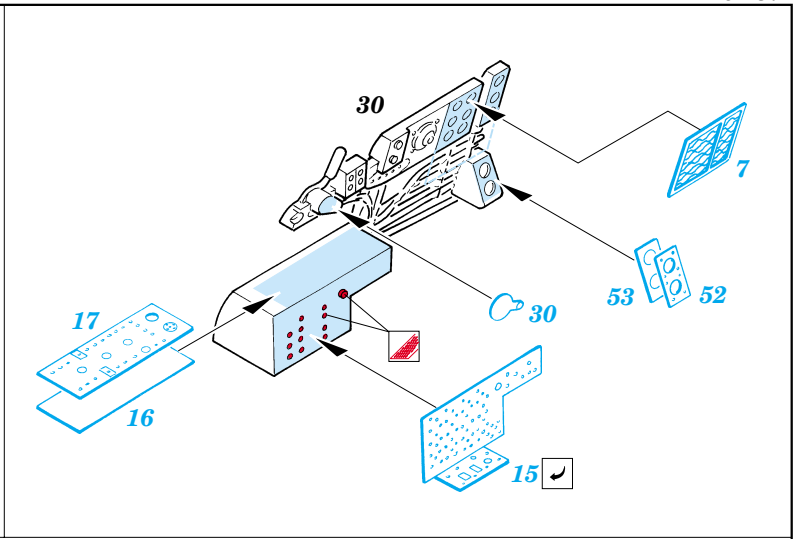

TBM-3 Avenger

eduard

49 287

1/48 scale detail set for ACCURATE kit • sada detailů pro model 1/48 ACCURATE

- ★ APPLY EXPRESS MASK AND PAINT BEFORE GLUING
POUŽIT EXPRESS MASK NABARVIT PŘED SLEPENÍM
- ☉ SYMMETRICAL ASSEMBLY
SYMETRICKÁ MONTÁŽ
- REMOVE
ODSTRANIT
- ▨ GRIND
OBROUSIT
- ⊘ DRILL HOLE
VRTAT OTVOR
- ↪ BEND
OHNOUT
- ⊕ OPTION
VOLBA
- Ⓜ REPLACE
NAHRADIT

ORIGINAL KIT PARTS
PŮVODNÍ DÍLY STAVEBNICE
 PHOTO-ETCHED PARTS
LEPTANÉ DÍLY
 PARTS TO BE REMOVED
DÍLY K ODSTRANĚNÍ
 FILL
TMELIT

plastic
 Ø - 0,5mm
 l - 1,5mm

I. II.

REFERENCES:

- Squadron/Signal Publ. -Walk Around # 5525 - TBF/ TBM Avenger
- Squadron/Signal Publ. -Aircraft # 1082 - TBF/ TBM Avenger
- Replic # 51/ novembre 1995
- Replic # 64/ décembre 1996