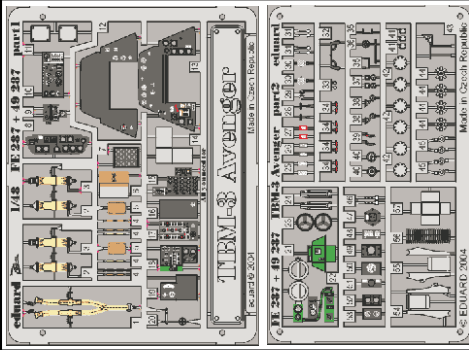

TBM-3 Avenger

eduard

49 287

1/48 scale detail set for ACCURATE kit • sada detailů pro model 1/48 ACCURATE

- ★ APPLY EXPRESS MASK AND PAINT BEFORE GLUING
POUŽIT EXPRESS MASK NABARVIT PŘED SLEPENÍM
- ☉ SYMMETRICAL ASSEMBLY
SYMETRICKÁ MONTÁŽ
- REMOVE
ODSTRANIT
- ▨ GRIND
OBROUSIT
- ⊘ DRILL HOLE
VRTAT OTVOR
- ↪ BEND
OHNOUT
- ⊕ OPTION
VOLBA
- Ⓜ REPLACE
NAHRADIT

ORIGINAL KIT PARTS
PŮVODNÍ DÍLY STAVEBNICE
 PHOTO-ETCHED PARTS
LEPTANÉ DÍLY
 PARTS TO BE REMOVED
DÍLY K ODSTRANĚNÍ
 FILL
TMELIT

plastic
 Ø - 0,5mm
 l - 1,5mm

I. II.

REFERENCES:

- Squadron/Signal Publ. -Walk Around # 5525 - TBF/ TBM Avenger
- Squadron/Signal Publ. -Aircraft # 1082 - TBF/ TBM Avenger
- Replic # 51/ novembre 1995
- Replic # 64/ décembre 1996