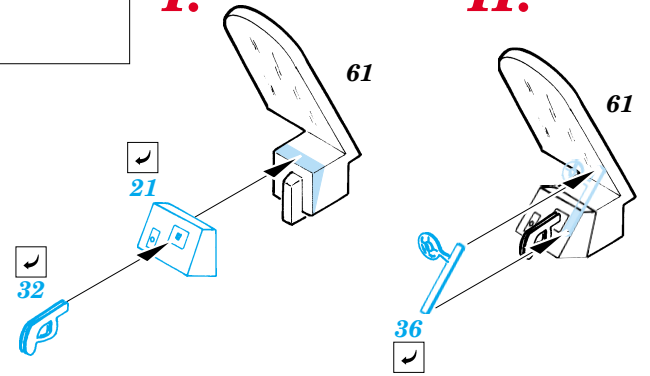

TBM-3 Avenger

eduard

49 287

1/48 scale detail set for ACCURATE kit • sada detailů pro model 1/48 ACCURATE

- ★ APPLY EXPRESS MASK AND PAINT BEFORE GLUING
POUŽIT EXPRESS MASK NABARVIT PŘED SLEPENÍM
- ☉ SYMMETRICAL ASSEMBLY
SYMETRICKÁ MONTÁŽ
- REMOVE
ODSTRANIT
- ▨ GRIND
OBROUSIT
- ⊘ DRILL HOLE
VRTAT OTVOR
- ↪ BEND
OHNOUT
- ⊕ OPTION
VOLBA
- Ⓜ REPLACE
NAHRADIT

ORIGINAL KIT PARTS
PŮVODNÍ DÍLY STAVEBNICE
 PHOTO-ETCHED PARTS
LEPTANÉ DÍLY
 PARTS TO BE REMOVED
DÍLY K ODSTRANĚNÍ
 FILL
TMELIT

plastic
 Ø - 0,5mm
 l - 1,5mm

I. II.

REFERENCES:

- Squadron/Signal Publ. -Walk Around # 5525 - TBF/ TBM Avenger
- Squadron/Signal Publ. -Aircraft # 1082 - TBF/ TBM Avenger
- Replic # 51/ novembre 1995
- Replic # 64/ décembre 1996