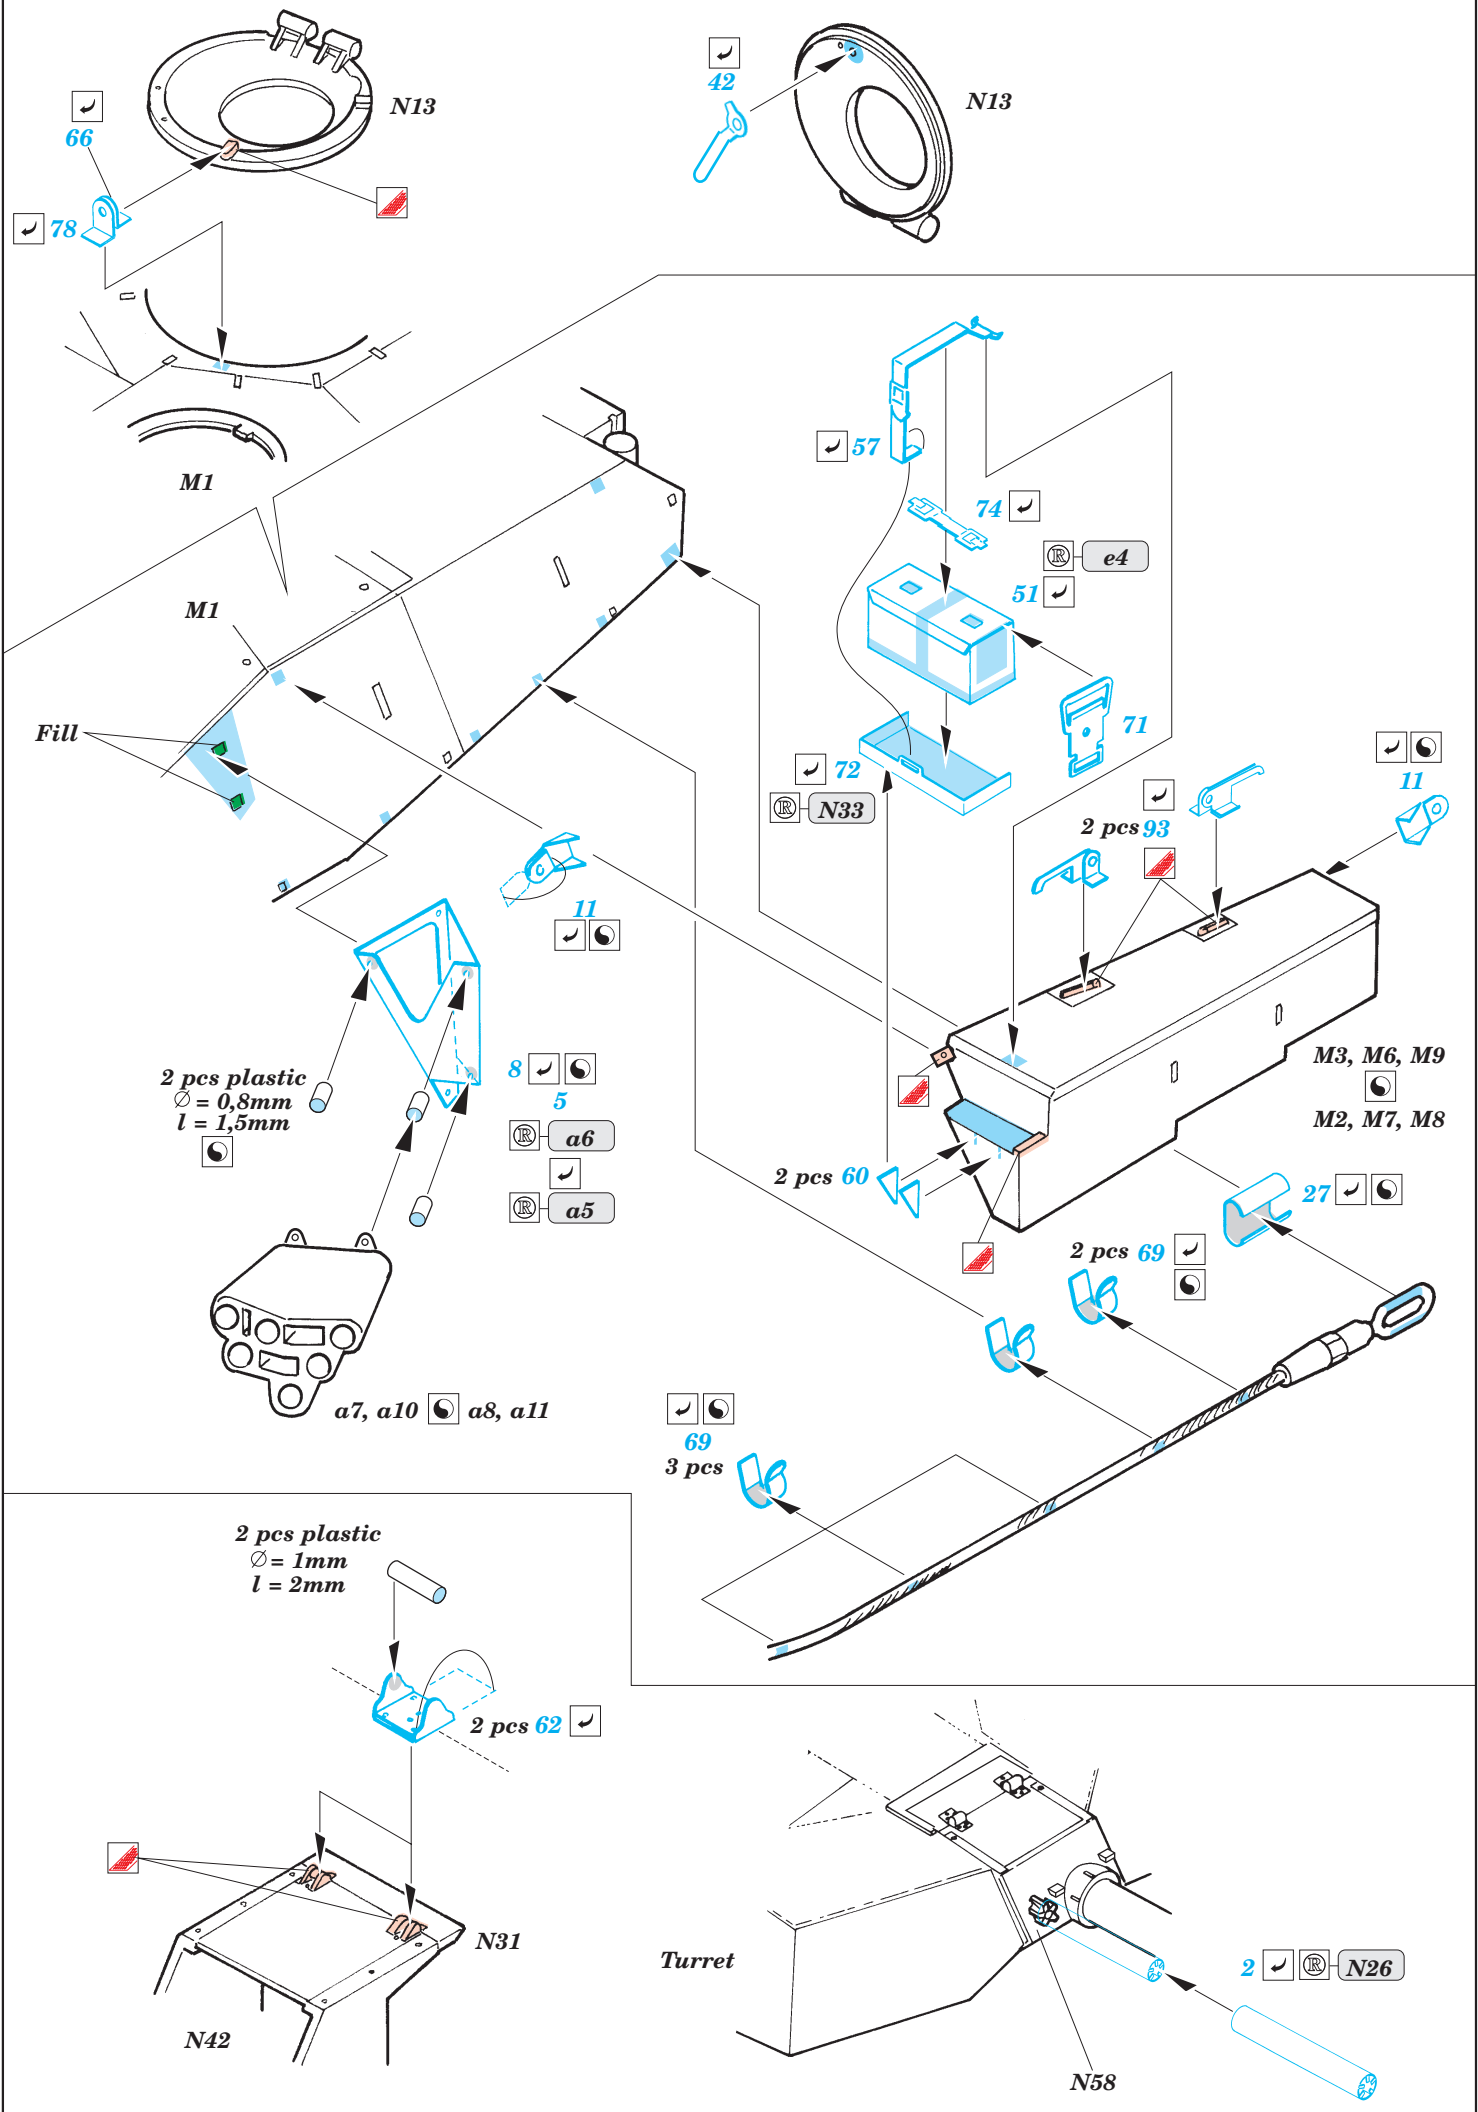

# M-1A2 Abrams SEP

eduard

36 006

1/35 scale detail set for Dragon No.3536 kit • sada detailů pro model 1/35 Dragon 3536

- APPLY EXPRESS MASK AND PAINT BEFORE GLUING  
POUŽIT EXPRESS MASK NABARVIT PŘED SLEPENÍM
- SYMMETRICAL ASSEMBLY  
SYMETRICKÁ MONTÁŽ
- REMOVE  
ODSTRANIT
- GRIND  
OBROUSIT
- DRILL HOLE  
VRTAT OTVOR
- BEND  
OHNOUT
- OPTION  
VOLBA
- REPLACE  
NAHRADIT

ORIGINAL KIT PARTS  
PŮVODNÍ DÍLY STAVEBNICE

PHOTO-ETCHED PARTS  
LEPTANÉ DÍLY

PARTS TO BE REMOVED  
DÍLY K ODSTRANĚNÍ

FILL  
TMELIT

References :  
 Verlinden Publications, Warmachines No.6 - M1 Abrams  
 Concord No. 7502 - M1 Abrams  
 Panzer Magazine Issue  
 Tank Magazine 2/89  
 Biblioteka NTW No.2