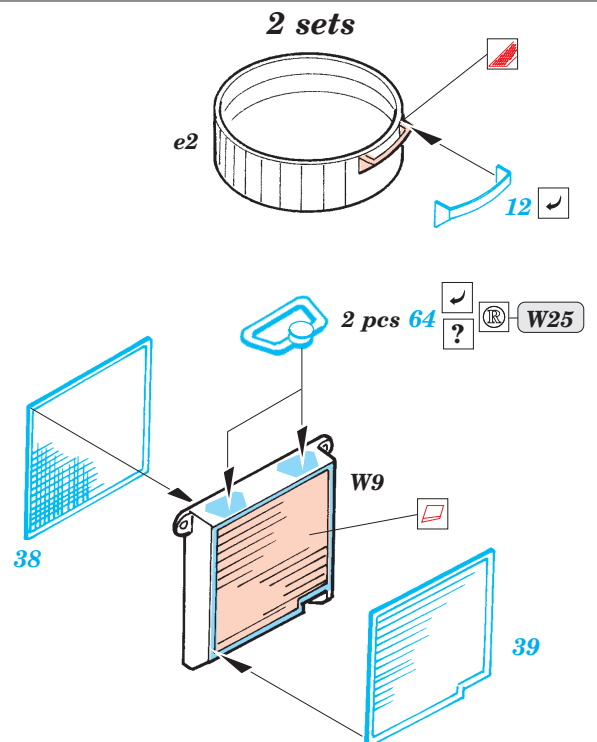

# M-1A2 Abrams SEP

eduard

36 006

1/35 scale detail set for Dragon No.3536 kit • sada detailů pro model 1/35 Dragon 3536

- APPLY EXPRESS MASK AND PAINT BEFORE GLUING  
POUŽIT EXPRESS MASK NABARVIT PŘED SLEPENÍM
- SYMMETRICAL ASSEMBLY  
SYMETRICKÁ MONTÁŽ
- REMOVE  
ODSTRANIT
- GRIND  
OBROUSIT
- DRILL HOLE  
VRTAT OTVOR
- BEND  
OHNOUT
- OPTION  
VOLBA
- REPLACE  
NAHRADIT

ORIGINAL KIT PARTS  
PŮVODNÍ DÍLY STAVEBNICE

PHOTO-ETCHED PARTS  
LEPTANÉ DÍLY

PARTS TO BE REMOVED  
DÍLY K ODSTRANĚNÍ

FILL  
TMELIT

References :  
 Verlinden Publications, Warmachines No.6 - M1 Abrams  
 Concord No. 7502 - M1 Abrams  
 Panzer Magazine Issue  
 Tank Magazine 2/89  
 Biblioteka NTW No.2