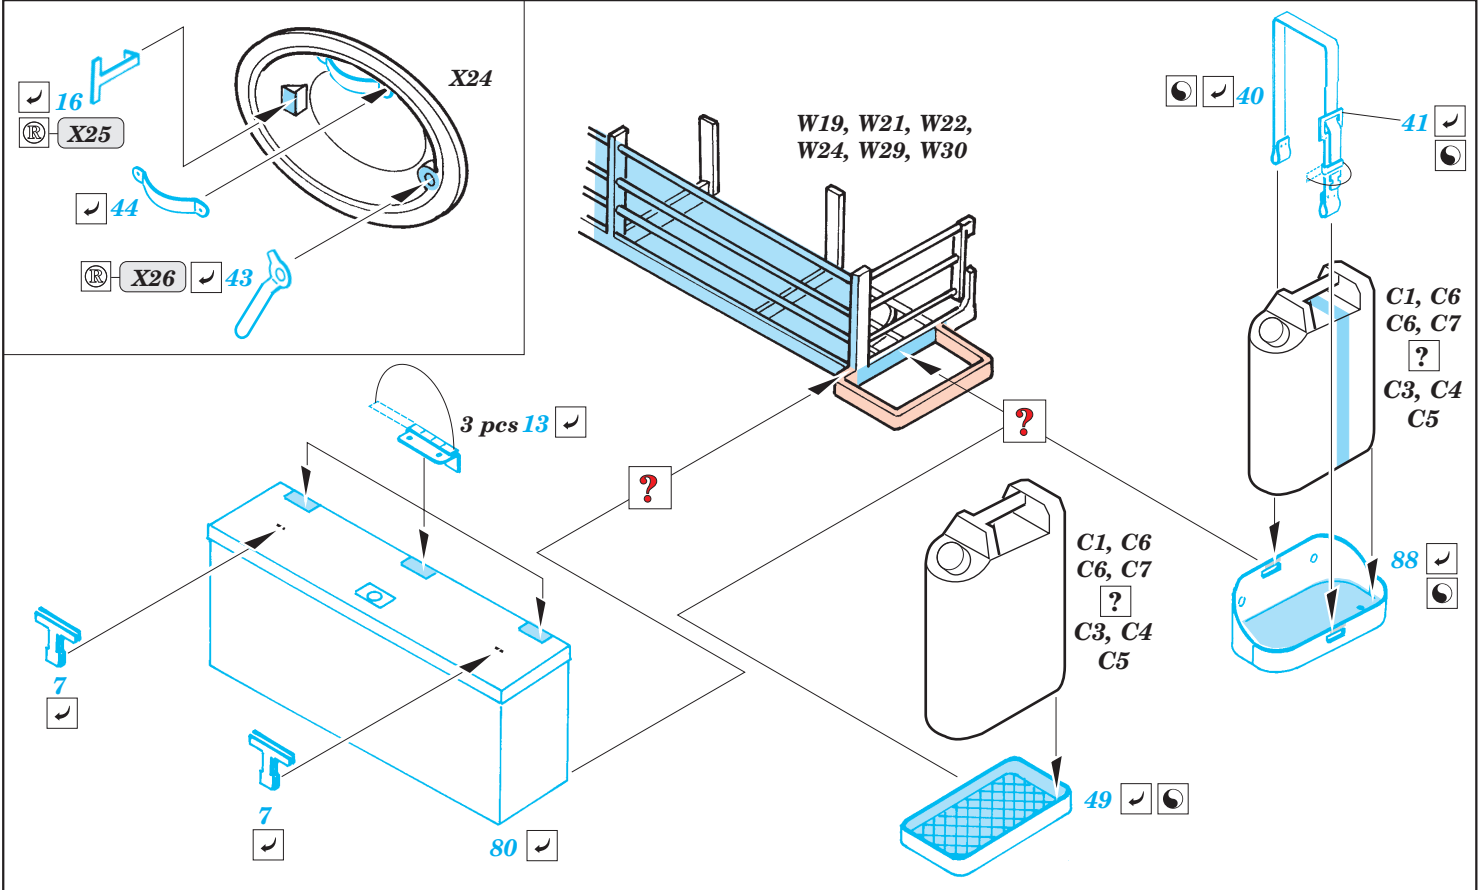

# M-1A2 Abrams SEP

eduard

36 006

1/35 scale detail set for Dragon No.3536 kit • sada detailů pro model 1/35 Dragon 3536

- APPLY EXPRESS MASK AND PAINT BEFORE GLUING  
POUŽIT EXPRESS MASK NABARVIT PŘED SLEPENÍM
- SYMMETRICAL ASSEMBLY  
SYMETRICKÁ MONTÁŽ
- REMOVE  
ODSTRANIT
- GRIND  
OBROUSIT
- DRILL HOLE  
VRTAT OTVOR
- BEND  
OHNOUT
- OPTION  
VOLBA
- REPLACE  
NAHRADIT

ORIGINAL KIT PARTS  
PŮVODNÍ DÍLY STAVEBNICE

PHOTO-ETCHED PARTS  
LEPTANÉ DÍLY

PARTS TO BE REMOVED  
DÍLY K ODSTRANĚNÍ

FILL  
TMELIT

References :  
 Verlinden Publications, Warmachines No.6 - M1 Abrams  
 Concord No. 7502 - M1 Abrams  
 Panzer Magazine Issue  
 Tank Magazine 2/89  
 Biblioteka NTW No.2