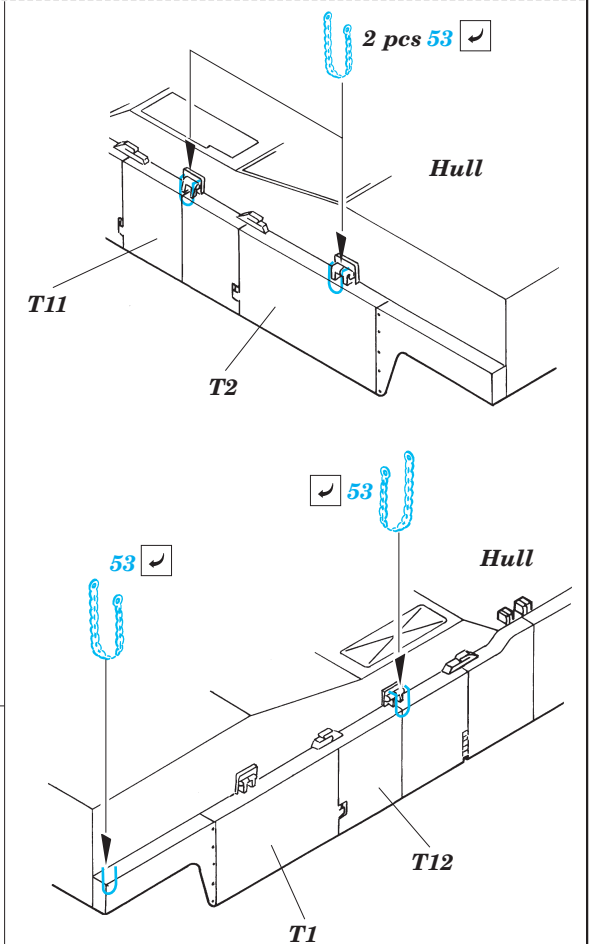

# M-1A2 Abrams SEP

eduard

36 006

1/35 scale detail set for Dragon No.3536 kit • sada detailů pro model 1/35 Dragon 3536

- APPLY EXPRESS MASK AND PAINT BEFORE GLUING  
POUŽIT EXPRESS MASK NABARVIT PŘED SLEPENÍM
- SYMMETRICAL ASSEMBLY  
SYMETRICKÁ MONTÁŽ
- REMOVE  
ODSTRANIT
- GRIND  
OBROUSIT
- DRILL HOLE  
VRTAT OTVOR
- BEND  
OHNOUT
- OPTION  
VOLBA
- REPLACE  
NAHRADIT

ORIGINAL KIT PARTS  
PŮVODNÍ DÍLY STAVEBNICE

PHOTO-ETCHED PARTS  
LEPTANÉ DÍLY

PARTS TO BE REMOVED  
DÍLY K ODSTRANĚNÍ

FILL  
TMELIT

References :  
 Verlinden Publications, Warmachines No.6 - M1 Abrams  
 Concord No. 7502 - M1 Abrams  
 Panzer Magazine Issue  
 Tank Magazine 2/89  
 Biblioteka NTW No.2