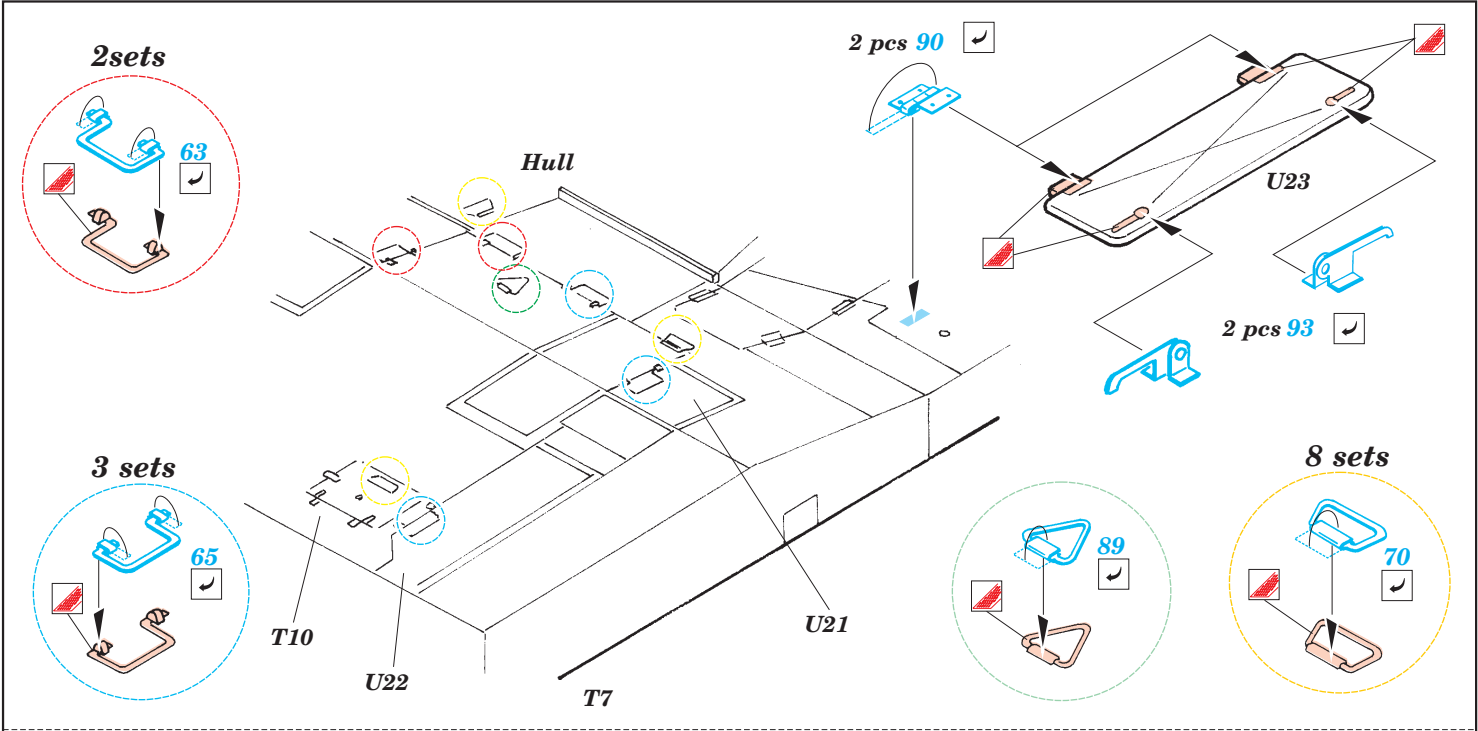

# M-1A2 Abrams SEP

eduard

36 006

1/35 scale detail set for Dragon No.3536 kit • sada detailů pro model 1/35 Dragon 3536

- APPLY EXPRESS MASK AND PAINT BEFORE GLUING  
POUŽIT EXPRESS MASK NABARVIT PŘED SLEPENÍM
- SYMMETRICAL ASSEMBLY  
SYMETRICKÁ MONTÁŽ
- REMOVE  
ODSTRANIT
- GRIND  
OBROUSIT
- DRILL HOLE  
VRTAT OTVOR
- BEND  
OHNOUT
- OPTION  
VOLBA
- REPLACE  
NAHRADIT

ORIGINAL KIT PARTS  
PŮVODNÍ DÍLY STAVEBNICE

PHOTO-ETCHED PARTS  
LEPTANÉ DÍLY

PARTS TO BE REMOVED  
DÍLY K ODSTRANĚNÍ

FILL  
TMELIT

References :  
 Verlinden Publications, Warmachines No.6 - M1 Abrams  
 Concord No. 7502 - M1 Abrams  
 Panzer Magazine Issue  
 Tank Magazine 2/89  
 Biblioteka NTW No.2