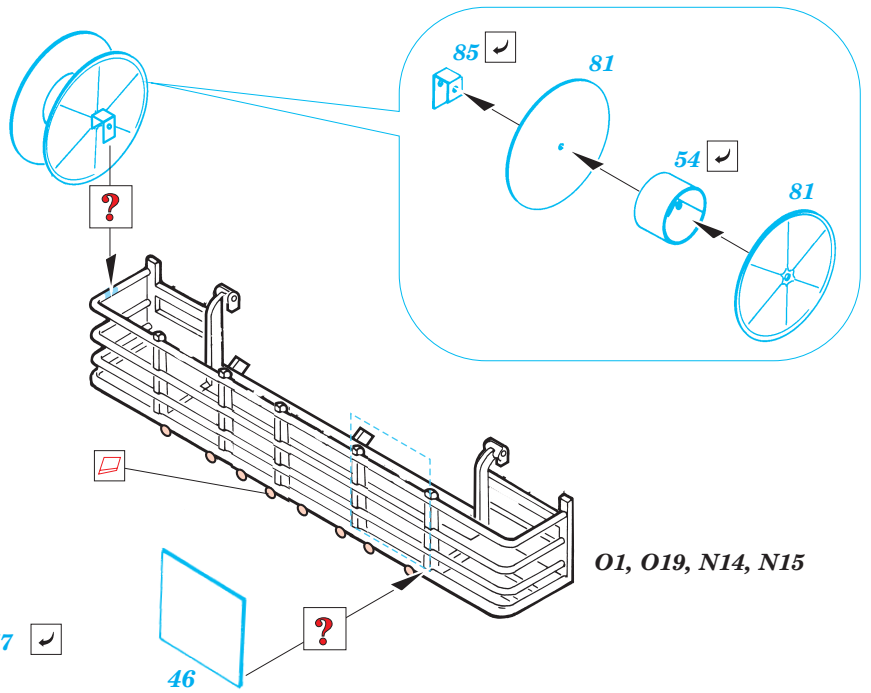

# M-1A2 Abrams SEP

eduard

36 006

1/35 scale detail set for Dragon No.3536 kit • sada detailů pro model 1/35 Dragon 3536

- APPLY EXPRESS MASK AND PAINT BEFORE GLUING  
POUŽIT EXPRESS MASK NABARVIT PŘED SLEPENÍM
- SYMMETRICAL ASSEMBLY  
SYMETRICKÁ MONTÁŽ
- REMOVE  
ODSTRANIT
- GRIND  
OBROUSIT
- DRILL HOLE  
VRTAT OTVOR
- BEND  
OHNOUT
- OPTION  
VOLBA
- REPLACE  
NAHRADIT

ORIGINAL KIT PARTS  
PŮVODNÍ DÍLY STAVEBNICE

PHOTO-ETCHED PARTS  
LEPTANÉ DÍLY

PARTS TO BE REMOVED  
DÍLY K ODSTRANĚNÍ

FILL  
TMELIT

References :  
 Verlinden Publications, Warmachines No.6 - M1 Abrams  
 Concord No. 7502 - M1 Abrams  
 Panzer Magazine Issue  
 Tank Magazine 2/89  
 Biblioteka NTW No.2