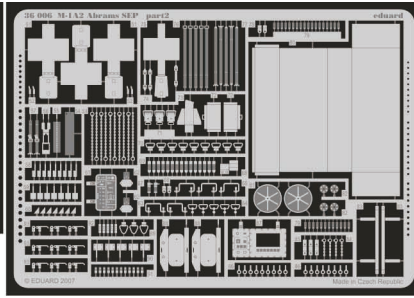

# M-1A2 Abrams SEP

eduard

36 006

1/35 scale detail set for Dragon No.3536 kit • sada detailů pro model 1/35 Dragon 3536

- APPLY EXPRESS MASK AND PAINT BEFORE GLUING  
POUŽIT EXPRESS MASK NABARVIT PŘED SLEPENÍM
- SYMMETRICAL ASSEMBLY  
SYMETRICKÁ MONTÁŽ
- REMOVE  
ODSTRANIT
- GRIND  
OBROUSIT
- DRILL HOLE  
VRTAT OTVOR
- BEND  
OHNOUT
- OPTION  
VOLBA
- REPLACE  
NAHRADIT

ORIGINAL KIT PARTS  
PŮVODNÍ DÍLY STAVEBNICE

PHOTO-ETCHED PARTS  
LEPTANÉ DÍLY

PARTS TO BE REMOVED  
DÍLY K ODSTRANĚNÍ

FILL  
TMELIT

References :  
 Verlinden Publications, Warmachines No.6 - M1 Abrams  
 Concord No. 7502 - M1 Abrams  
 Panzer Magazine Issue  
 Tank Magazine 2/89  
 Biblioteka NTW No.2