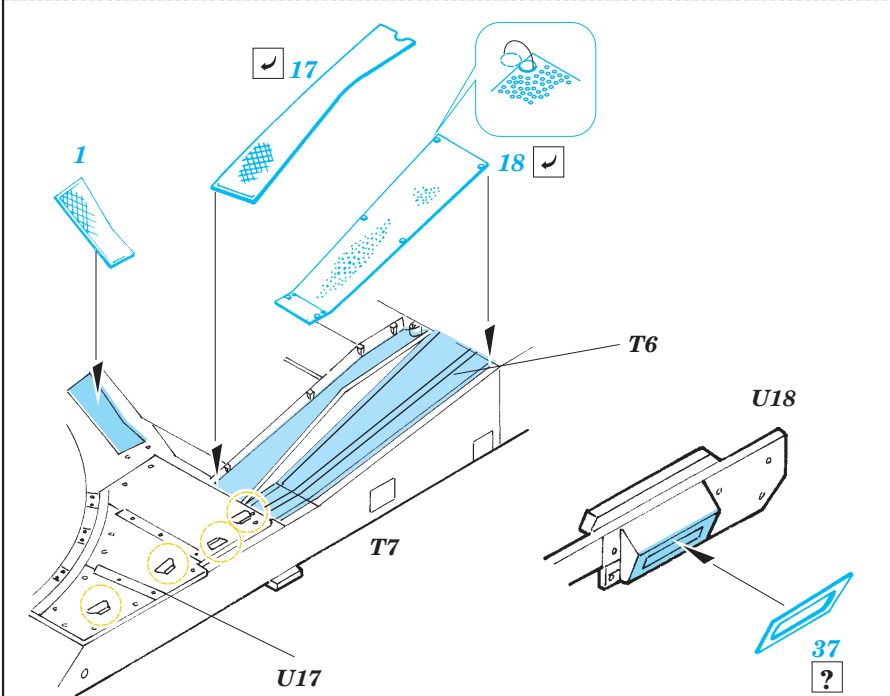

# M-1A2 Abrams SEP

eduard

36 006

1/35 scale detail set for Dragon No.3536 kit • sada detailů pro model 1/35 Dragon 3536

- APPLY EXPRESS MASK AND PAINT BEFORE GLUING  
POUŽIT EXPRESS MASK NABARVIT PŘED SLEPENÍM
- SYMMETRICAL ASSEMBLY  
SYMETRICKÁ MONTÁŽ
- REMOVE  
ODSTRANIT
- GRIND  
OBROUSIT
- DRILL HOLE  
VRTAT OTVOR
- BEND  
OHNOUT
- OPTION  
VOLBA
- REPLACE  
NAHRADIT

ORIGINAL KIT PARTS  
PŮVODNÍ DÍLY STAVEBNICE

PHOTO-ETCHED PARTS  
LEPTANÉ DÍLY

PARTS TO BE REMOVED  
DÍLY K ODSTRANĚNÍ

FILL  
TMELIT

References :  
 Verlinden Publications, Warmachines No.6 - M1 Abrams  
 Concord No. 7502 - M1 Abrams  
 Panzer Magazine Issue  
 Tank Magazine 2/89  
 Biblioteka NTW No.2