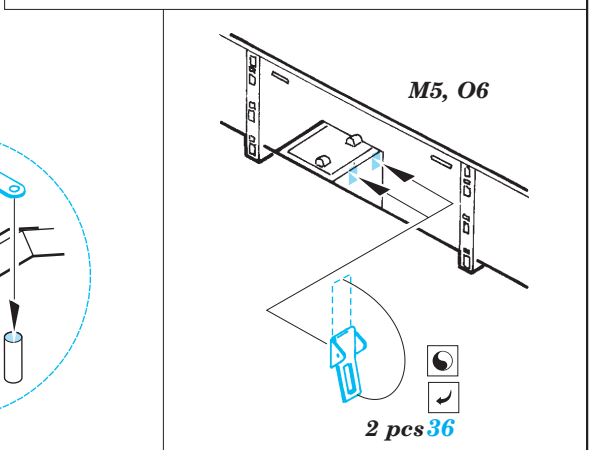

# M-1A2 Abrams SEP

eduard

36 006

1/35 scale detail set for Dragon No.3536 kit • sada detailů pro model 1/35 Dragon 3536

- APPLY EXPRESS MASK AND PAINT BEFORE GLUING  
POUŽIT EXPRESS MASK NABARVIT PŘED SLEPENÍM
- SYMMETRICAL ASSEMBLY  
SYMETRICKÁ MONTÁŽ
- REMOVE  
ODSTRANIT
- GRIND  
OBROUSIT
- DRILL HOLE  
VRTAT OTVOR
- BEND  
OHNOUT
- OPTION  
VOLBA
- REPLACE  
NAHRADIT

ORIGINAL KIT PARTS  
PŮVODNÍ DÍLY STAVEBNICE

PHOTO-ETCHED PARTS  
LEPTANÉ DÍLY

PARTS TO BE REMOVED  
DÍLY K ODSTRANĚNÍ

FILL  
TMELIT

References :  
 Verlinden Publications, Warmachines No.6 - M1 Abrams  
 Concord No. 7502 - M1 Abrams  
 Panzer Magazine Issue  
 Tank Magazine 2/89  
 Biblioteka NTW No.2