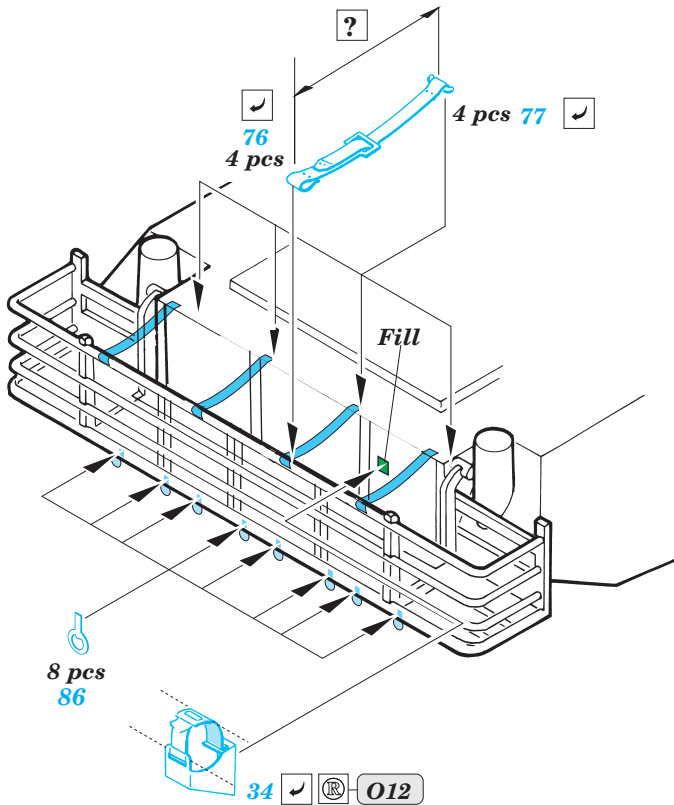

# M-1A2 Abrams SEP

eduard

36 006

1/35 scale detail set for Dragon No.3536 kit • sada detailů pro model 1/35 Dragon 3536

- APPLY EXPRESS MASK AND PAINT BEFORE GLUING  
POUŽIT EXPRESS MASK NABARVIT PŘED SLEPENÍM
- SYMMETRICAL ASSEMBLY  
SYMETRICKÁ MONTÁŽ
- REMOVE  
ODSTRANIT
- GRIND  
OBROUSIT
- DRILL HOLE  
VRTAT OTVOR
- BEND  
OHNOUT
- OPTION  
VOLBA
- REPLACE  
NAHRADIT

ORIGINAL KIT PARTS  
PŮVODNÍ DÍLY STAVEBNICE

PHOTO-ETCHED PARTS  
LEPTANÉ DÍLY

PARTS TO BE REMOVED  
DÍLY K ODSTRANĚNÍ

FILL  
TMELIT

References :  
 Verlinden Publications, Warmachines No.6 - M1 Abrams  
 Concord No. 7502 - M1 Abrams  
 Panzer Magazine Issue  
 Tank Magazine 2/89  
 Biblioteka NTW No.2