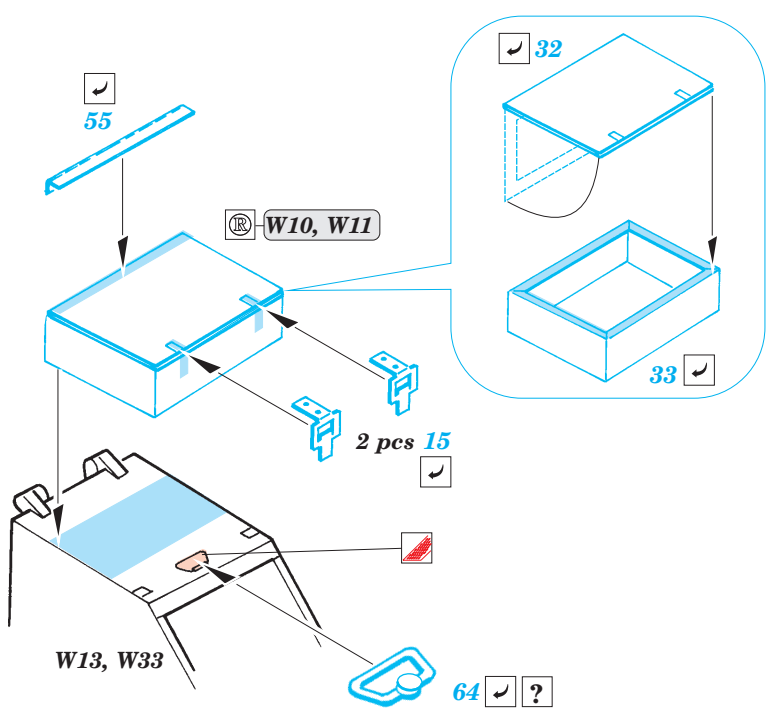

# M-1A2 Abrams SEP

eduard

36 006

1/35 scale detail set for Dragon No.3536 kit • sada detailů pro model 1/35 Dragon 3536

- APPLY EXPRESS MASK AND PAINT BEFORE GLUING  
POUŽIT EXPRESS MASK NABARVIT PŘED SLEPENÍM
- SYMMETRICAL ASSEMBLY  
SYMETRICKÁ MONTÁŽ
- REMOVE  
ODSTRANIT
- GRIND  
OBROUSIT
- DRILL HOLE  
VRTAT OTVOR
- BEND  
OHNOUT
- OPTION  
VOLBA
- REPLACE  
NAHRADIT

ORIGINAL KIT PARTS  
PŮVODNÍ DÍLY STAVEBNICE

PHOTO-ETCHED PARTS  
LEPTANÉ DÍLY

PARTS TO BE REMOVED  
DÍLY K ODSTRANĚNÍ

FILL  
TMELIT

References :  
 Verlinden Publications, Warmachines No.6 - M1 Abrams  
 Concord No. 7502 - M1 Abrams  
 Panzer Magazine Issue  
 Tank Magazine 2/89  
 Biblioteka NTW No.2