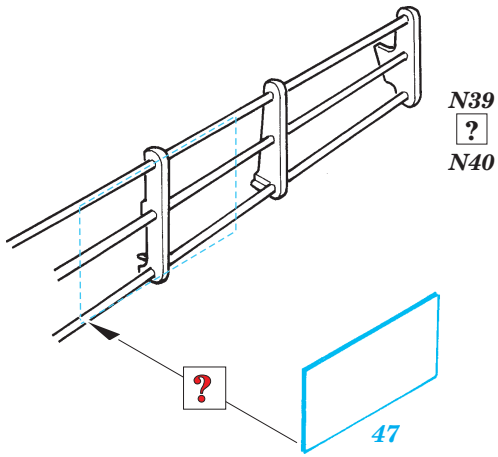

# M-1A2 Abrams SEP

eduard

36 006

1/35 scale detail set for Dragon No.3536 kit • sada detailů pro model 1/35 Dragon 3536

- APPLY EXPRESS MASK AND PAINT BEFORE GLUING  
POUŽIT EXPRESS MASK NABARVIT PŘED SLEPENÍM
- SYMMETRICAL ASSEMBLY  
SYMETRICKÁ MONTÁŽ
- REMOVE  
ODSTRANIT
- GRIND  
OBROUSIT
- DRILL HOLE  
VRTAT OTVOR
- BEND  
OHNOUT
- OPTION  
VOLBA
- REPLACE  
NAHRADIT

ORIGINAL KIT PARTS  
PŮVODNÍ DÍLY STAVEBNICE

PHOTO-ETCHED PARTS  
LEPTANÉ DÍLY

PARTS TO BE REMOVED  
DÍLY K ODSTRANĚNÍ

FILL  
TMELIT

References :  
 Verlinden Publications, Warmachines No.6 - M1 Abrams  
 Concord No. 7502 - M1 Abrams  
 Panzer Magazine Issue  
 Tank Magazine 2/89  
 Biblioteka NTW No.2