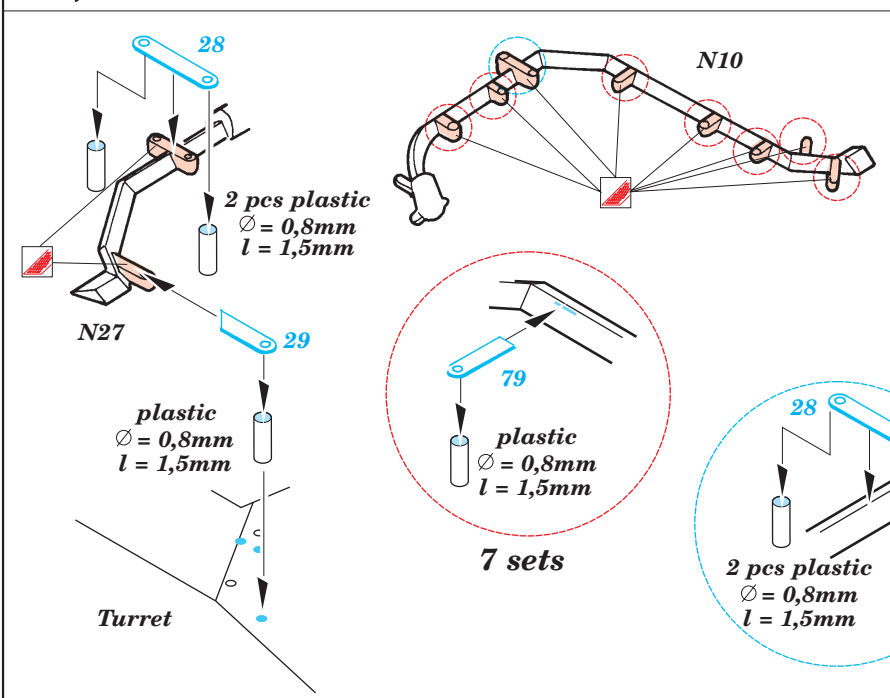

# M-1A2 Abrams SEP

eduard

36 006

1/35 scale detail set for Dragon No.3536 kit • sada detailů pro model 1/35 Dragon 3536

- APPLY EXPRESS MASK AND PAINT BEFORE GLUING  
POUŽIT EXPRESS MASK NABARVIT PŘED SLEPENÍM
- SYMMETRICAL ASSEMBLY  
SYMETRICKÁ MONTÁŽ
- REMOVE  
ODSTRANIT
- GRIND  
OBROUSIT
- DRILL HOLE  
VRTAT OTVOR
- BEND  
OHNOUT
- OPTION  
VOLBA
- REPLACE  
NAHRADIT

ORIGINAL KIT PARTS  
PŮVODNÍ DÍLY STAVEBNICE

PHOTO-ETCHED PARTS  
LEPTANÉ DÍLY

PARTS TO BE REMOVED  
DÍLY K ODSTRANĚNÍ

FILL  
TMELIT

References :  
 Verlinden Publications, Warmachines No.6 - M1 Abrams  
 Concord No. 7502 - M1 Abrams  
 Panzer Magazine Issue  
 Tank Magazine 2/89  
 Biblioteka NTW No.2