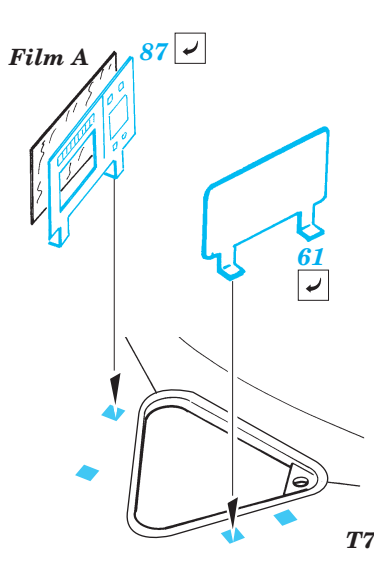

# M-1A2 Abrams SEP

eduard

36 006

1/35 scale detail set for Dragon No.3536 kit • sada detailů pro model 1/35 Dragon 3536

- APPLY EXPRESS MASK AND PAINT BEFORE GLUING  
POUŽIT EXPRESS MASK NABARVIT PŘED SLEPENÍM
- SYMMETRICAL ASSEMBLY  
SYMETRICKÁ MONTÁŽ
- REMOVE  
ODSTRANIT
- GRIND  
OBROUSIT
- DRILL HOLE  
VRTAT OTVOR
- BEND  
OHNOUT
- OPTION  
VOLBA
- REPLACE  
NAHRADIT

ORIGINAL KIT PARTS  
PŮVODNÍ DÍLY STAVEBNICE

PHOTO-ETCHED PARTS  
LEPTANÉ DÍLY

PARTS TO BE REMOVED  
DÍLY K ODSTRANĚNÍ

FILL  
TMELIT

References :  
 Verlinden Publications, Warmachines No.6 - M1 Abrams  
 Concord No. 7502 - M1 Abrams  
 Panzer Magazine Issue  
 Tank Magazine 2/89  
 Biblioteka NTW No.2