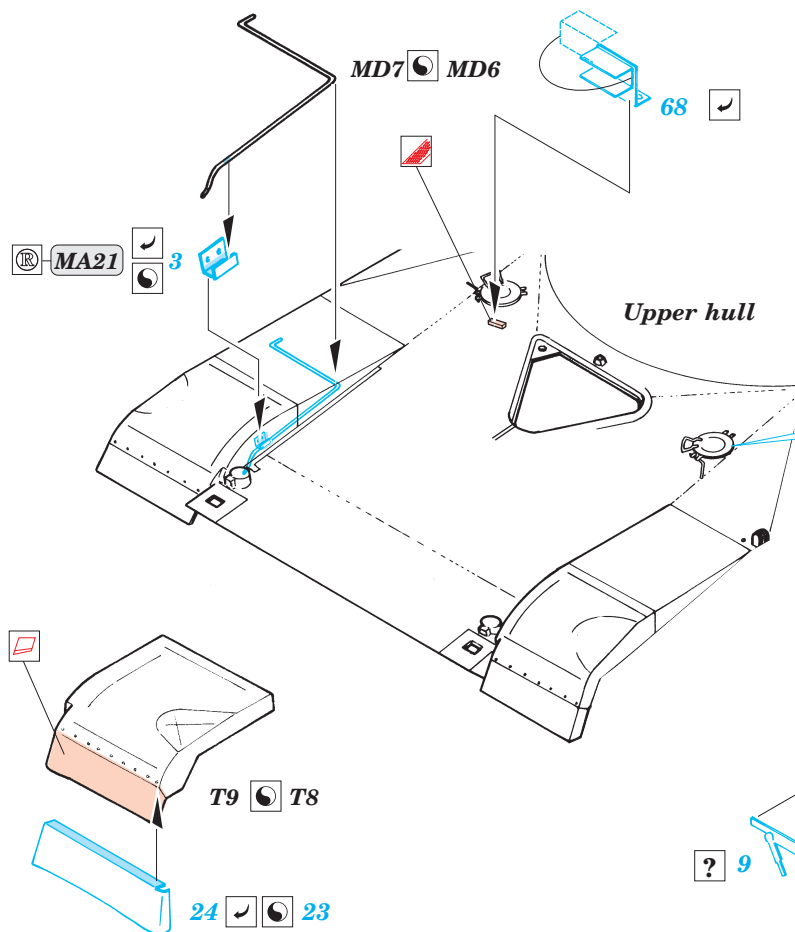

# M-1A2 Abrams SEP

eduard

36 006

1/35 scale detail set for Dragon No.3536 kit • sada detailů pro model 1/35 Dragon 3536

- APPLY EXPRESS MASK AND PAINT BEFORE GLUING  
POUŽIT EXPRESS MASK NABARVIT PŘED SLEPENÍM
- SYMMETRICAL ASSEMBLY  
SYMETRICKÁ MONTÁŽ
- REMOVE  
ODSTRANIT
- GRIND  
OBROUSIT
- DRILL HOLE  
VRTAT OTVOR
- BEND  
OHNOUT
- OPTION  
VOLBA
- REPLACE  
NAHRADIT

ORIGINAL KIT PARTS  
PŮVODNÍ DÍLY STAVEBNICE

PHOTO-ETCHED PARTS  
LEPTANÉ DÍLY

PARTS TO BE REMOVED  
DÍLY K ODSTRANĚNÍ

FILL  
TMELIT

References :  
 Verlinden Publications, Warmachines No.6 - M1 Abrams  
 Concord No. 7502 - M1 Abrams  
 Panzer Magazine Issue  
 Tank Magazine 2/89  
 Biblioteka NTW No.2