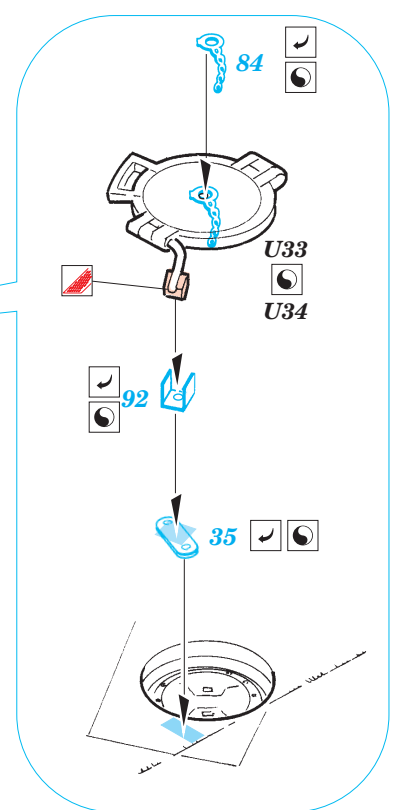

# M-1A2 Abrams SEP

eduard

36 006

1/35 scale detail set for Dragon No.3536 kit • sada detailů pro model 1/35 Dragon 3536

- APPLY EXPRESS MASK AND PAINT BEFORE GLUING  
POUŽIT EXPRESS MASK NABARVIT PŘED SLEPENÍM
- SYMMETRICAL ASSEMBLY  
SYMETRICKÁ MONTÁŽ
- REMOVE  
ODSTRANIT
- GRIND  
OBROUSIT
- DRILL HOLE  
VRTAT OTVOR
- BEND  
OHNOUT
- OPTION  
VOLBA
- REPLACE  
NAHRADIT

ORIGINAL KIT PARTS  
PŮVODNÍ DÍLY STAVEBNICE

PHOTO-ETCHED PARTS  
LEPTANÉ DÍLY

PARTS TO BE REMOVED  
DÍLY K ODSTRANĚNÍ

FILL  
TMELIT

References :  
 Verlinden Publications, Warmachines No.6 - M1 Abrams  
 Concord No. 7502 - M1 Abrams  
 Panzer Magazine Issue  
 Tank Magazine 2/89  
 Biblioteka NTW No.2