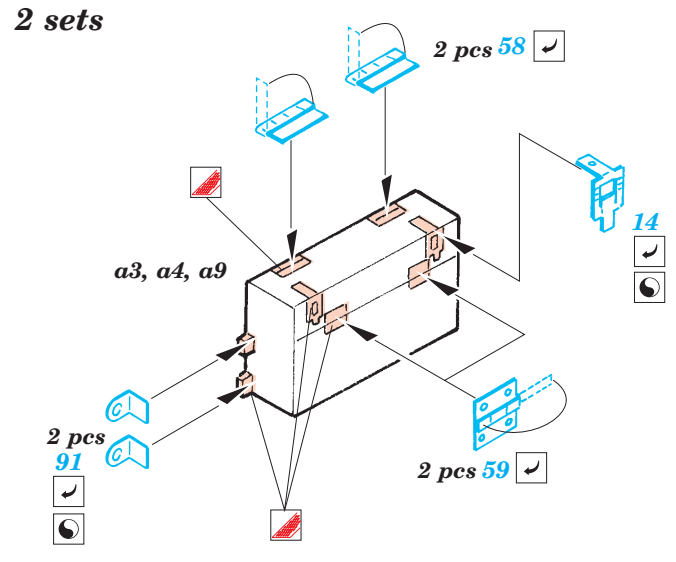

# M-1A2 Abrams SEP

eduard

36 006

1/35 scale detail set for Dragon No.3536 kit • sada detailů pro model 1/35 Dragon 3536

- APPLY EXPRESS MASK AND PAINT BEFORE GLUING  
POUŽIT EXPRESS MASK NABARVIT PŘED SLEPENÍM
- SYMMETRICAL ASSEMBLY  
SYMETRICKÁ MONTÁŽ
- REMOVE  
ODSTRANIT
- GRIND  
OBROUSIT
- DRILL HOLE  
VRTAT OTVOR
- BEND  
OHNOUT
- OPTION  
VOLBA
- REPLACE  
NAHRADIT

ORIGINAL KIT PARTS  
PŮVODNÍ DÍLY STAVEBNICE

PHOTO-ETCHED PARTS  
LEPTANÉ DÍLY

PARTS TO BE REMOVED  
DÍLY K ODSTRANĚNÍ

FILL  
TMELIT

References :  
 Verlinden Publications, Warmachines No.6 - M1 Abrams  
 Concord No. 7502 - M1 Abrams  
 Panzer Magazine Issue  
 Tank Magazine 2/89  
 Biblioteka NTW No.2