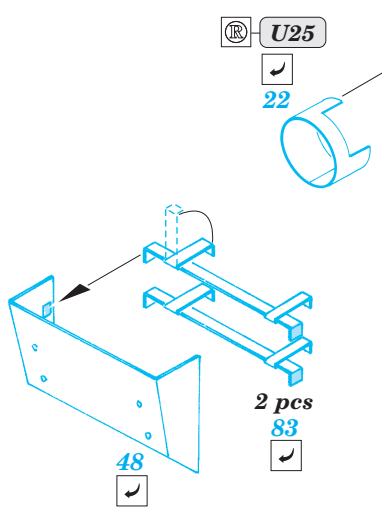

# M-1A2 Abrams SEP

eduard

36 006

1/35 scale detail set for Dragon No.3536 kit • sada detailů pro model 1/35 Dragon 3536

- APPLY EXPRESS MASK AND PAINT BEFORE GLUING  
POUŽIT EXPRESS MASK NABARVIT PŘED SLEPENÍM
- SYMMETRICAL ASSEMBLY  
SYMETRICKÁ MONTÁŽ
- REMOVE  
ODSTRANIT
- GRIND  
OBROUSIT
- DRILL HOLE  
VRTAT OTVOR
- BEND  
OHNOUT
- OPTION  
VOLBA
- REPLACE  
NAHRADIT

ORIGINAL KIT PARTS  
PŮVODNÍ DÍLY STAVEBNICE

PHOTO-ETCHED PARTS  
LEPTANÉ DÍLY

PARTS TO BE REMOVED  
DÍLY K ODSTRANĚNÍ

FILL  
TMELIT

References :  
 Verlinden Publications, Warmachines No.6 - M1 Abrams  
 Concord No. 7502 - M1 Abrams  
 Panzer Magazine Issue  
 Tank Magazine 2/89  
 Biblioteka NTW No.2