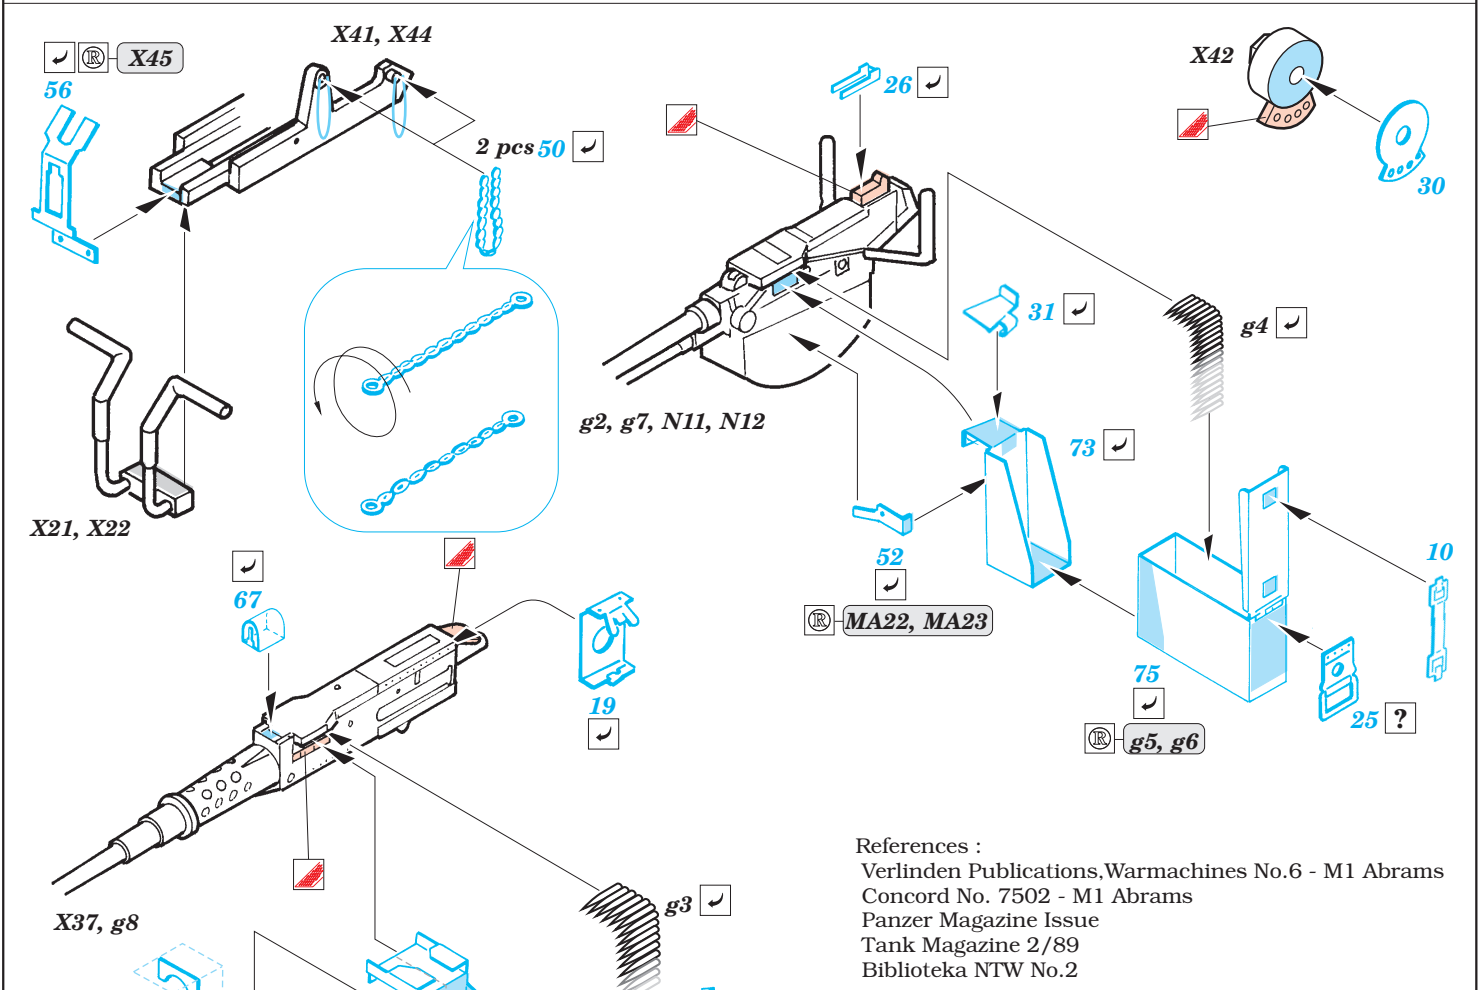

# M-1A2 Abrams SEP

eduard

36 006

1/35 scale detail set for Dragon No.3536 kit • sada detailů pro model 1/35 Dragon 3536

- APPLY EXPRESS MASK AND PAINT BEFORE GLUING  
POUŽIT EXPRESS MASK NABARVIT PŘED SLEPENÍM
- SYMMETRICAL ASSEMBLY  
SYMETRICKÁ MONTÁŽ
- REMOVE  
ODSTRANIT
- GRIND  
OBROUSIT
- DRILL HOLE  
VRTAT OTVOR
- BEND  
OHNOUT
- OPTION  
VOLBA
- REPLACE  
NAHRADIT

ORIGINAL KIT PARTS  
PŮVODNÍ DÍLY STAVEBNICE

PHOTO-ETCHED PARTS  
LEPTANÉ DÍLY

PARTS TO BE REMOVED  
DÍLY K ODSTRANĚNÍ

FILL  
TMELIT

References :  
 Verlinden Publications, Warmachines No.6 - M1 Abrams  
 Concord No. 7502 - M1 Abrams  
 Panzer Magazine Issue  
 Tank Magazine 2/89  
 Biblioteka NTW No.2