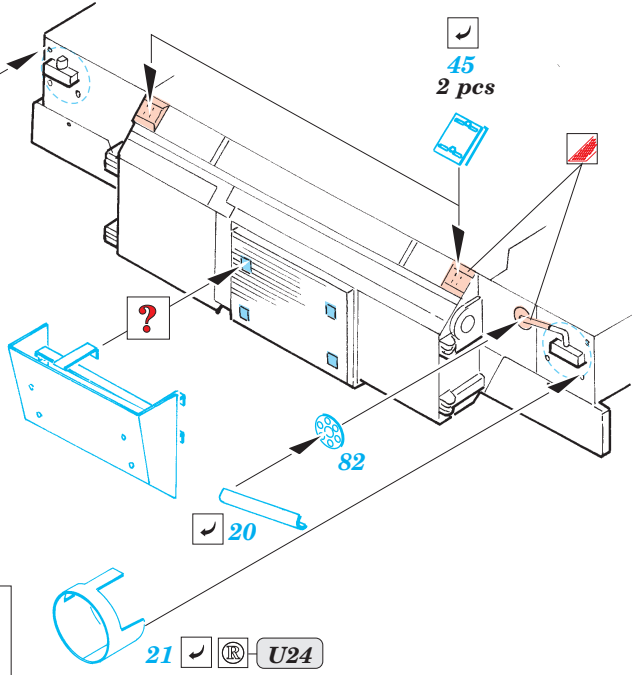

# M-1A2 Abrams SEP

eduard

36 006

1/35 scale detail set for Dragon No.3536 kit • sada detailů pro model 1/35 Dragon 3536

- APPLY EXPRESS MASK AND PAINT BEFORE GLUING  
POUŽIT EXPRESS MASK NABARVIT PŘED SLEPENÍM
- SYMMETRICAL ASSEMBLY  
SYMETRICKÁ MONTÁŽ
- REMOVE  
ODSTRANIT
- GRIND  
OBROUSIT
- DRILL HOLE  
VRTAT OTVOR
- BEND  
OHNOUT
- OPTION  
VOLBA
- REPLACE  
NAHRADIT

ORIGINAL KIT PARTS  
PŮVODNÍ DÍLY STAVEBNICE

PHOTO-ETCHED PARTS  
LEPTANÉ DÍLY

PARTS TO BE REMOVED  
DÍLY K ODSTRANĚNÍ

FILL  
TMELIT

References :  
 Verlinden Publications, Warmachines No.6 - M1 Abrams  
 Concord No. 7502 - M1 Abrams  
 Panzer Magazine Issue  
 Tank Magazine 2/89  
 Biblioteka NTW No.2