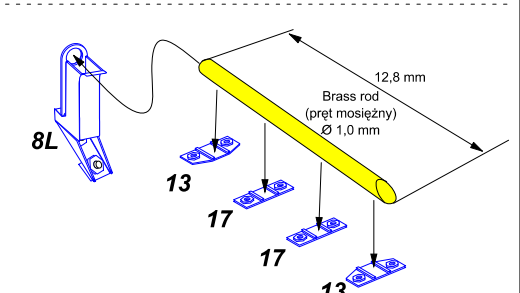

Brass rod

WARNING
Any unauthorized copying, producing and reproducing of ABER company products, or any part thereof, is strictly prohibited and any such action establishes liability for a civil action and may give rise to criminal prosecution.

Please note that, for purpose of improvement ABER sets designs are subjects to change without notice.
Proszę mieć na uwadze fakt, że zestawy ABER mogą ulec zmianie ze względu na ulepszenia, bez powiadomienia.

We advise that better method to join metal to metal is soldering.
Use ABER soldering solution AF20 (dorzadzamy łączenie części metalowych za pomocą lutownia. Zastosuj nasz topnik AF20)

OSTRZEŻENIE

L-Left side (lewa strona)
R-Right side (prawa strona)