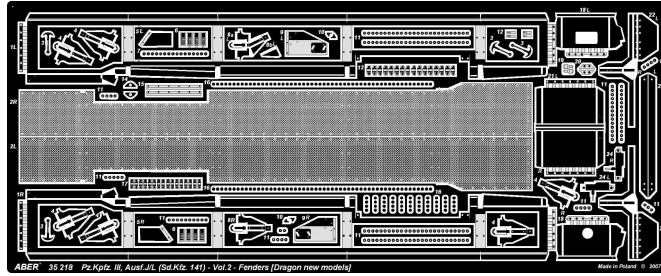

GERMAN MEDIUM TANK Pz.Kpfw. III, Ausf.J/L

Vol.2 -Additional set Fenders

Niemiecki średni czołg Pz.III J/L
cz.2 -zestaw dodatkowy- błotniki

1/35 scale update fit to Dragon new model

ABER

35 218

WWW.ABER.NET.PL

Made in Poland © 2007