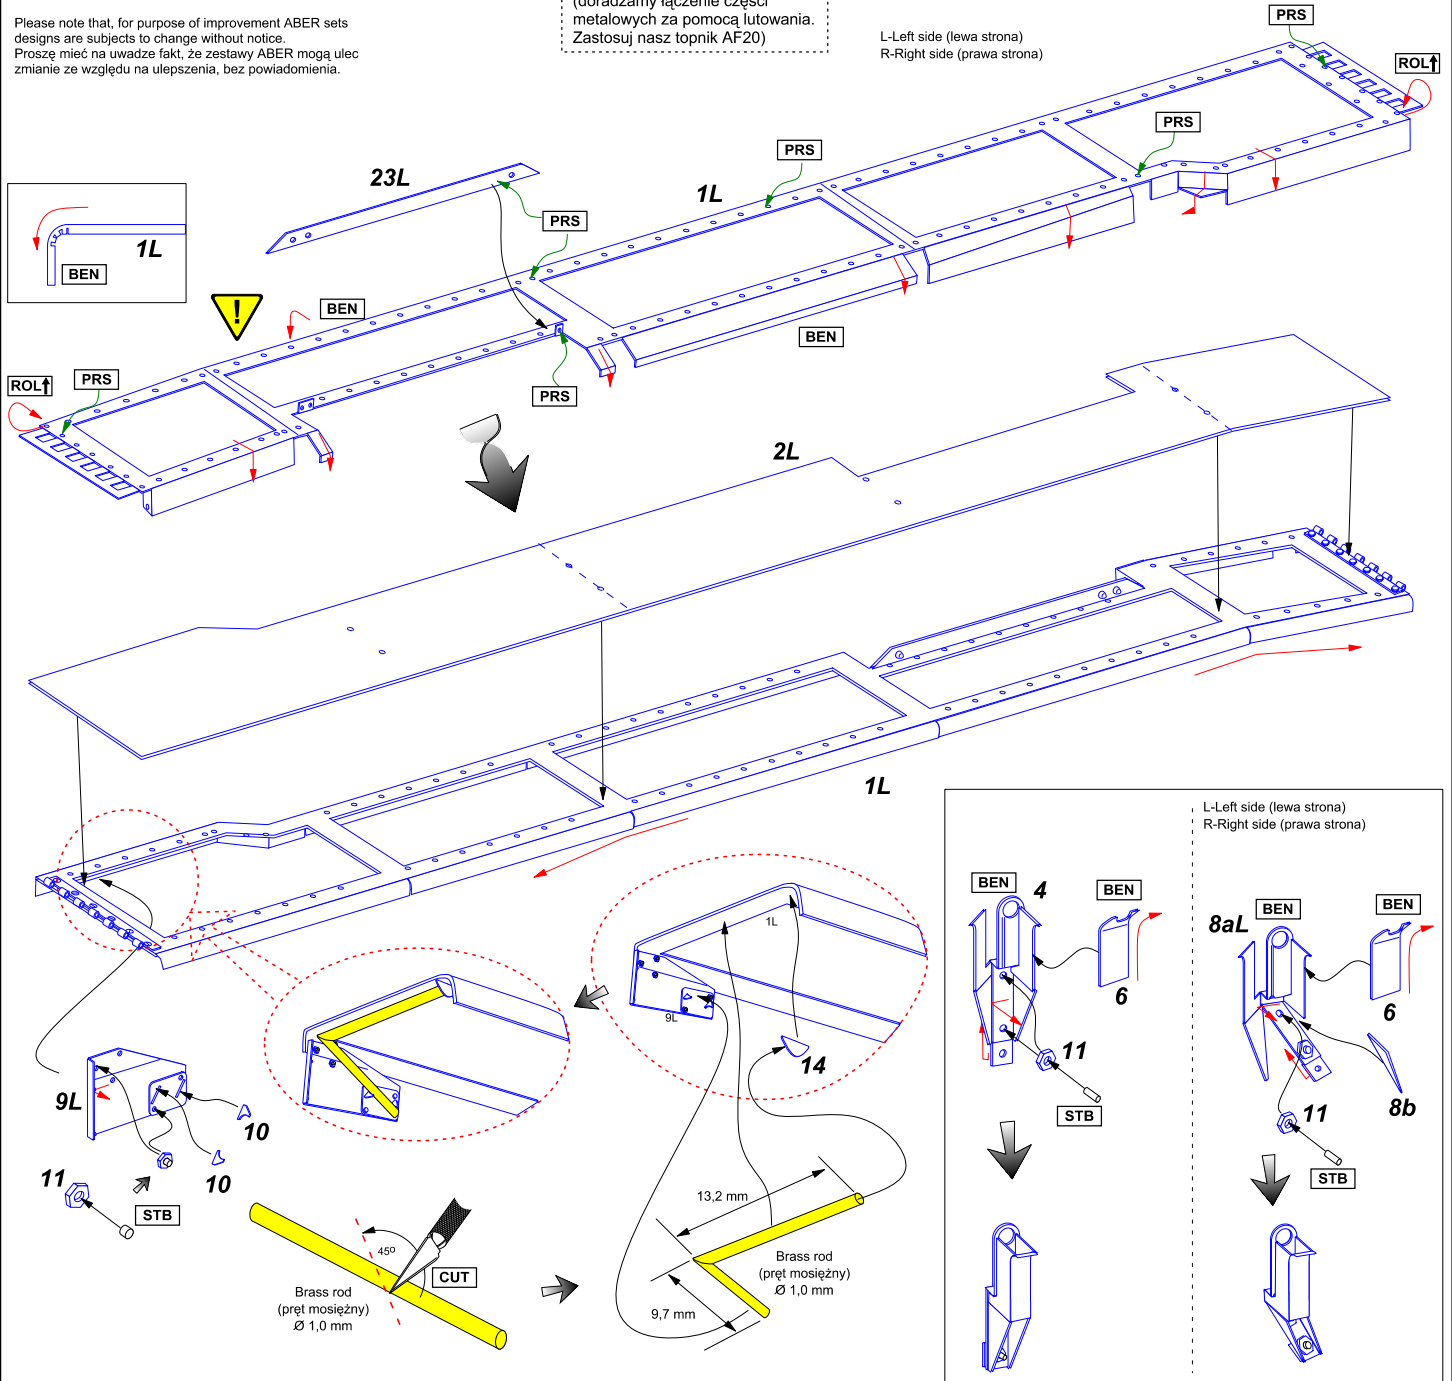

Brass rod

WARNING
Any unauthorized copying, producing and reproducing of ABER company products, or any part thereof, is strictly prohibited and any such action establishes liability for a civil action and may give rise to criminal prosecution.

Please note that, for purpose of improvement ABER sets designs are subjects to change without notice.
Proszę mieć na uwadze fakt, że zestawy ABER mogą ulec zmianie ze względu na ulepszenia, bez powiadomienia.

We advise that better method to join metal to metal is soldering.
Use ABER soldering solution AF20 (dorzadzamy łączenie części metalowych za pomocą lutownia. Zastosuj nasz topnik AF20)

OSTRZEŻENIE

L-Left side (lewa strona)
R-Right side (prawa strona)