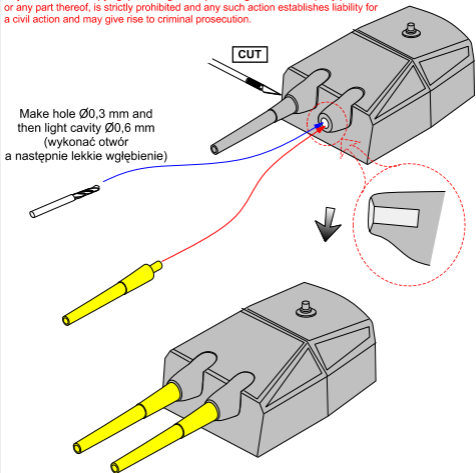

WARNING

Any unauthorized copying, producing and reproducing of ABER company products, or any part thereof, is strictly prohibited and any such action establishes liability for a civil action and may give rise to criminal prosecution.