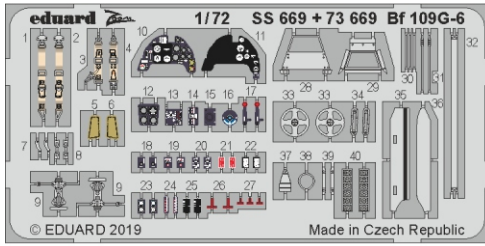

# Bf 109G-6

eduard

73 669

## 1/72

detail set for 1/72 TAMIYA kit • sada detailů pro stavebnici 1/72 TAMIYA

- APPLY EXPRESS MASK AND PAINT BEFORE GLUING  
POUŽIT EXPRESS MASK NABARVIT PŘED SLEPENÍM
- SYMMETRICAL ASSEMBLY  
SYMETRICKÁ MONTÁŽ
- REMOVE  
ODSTRANIT
- GRIND  
OBROUSIT
- DRILL HOLE  
VRTAT OTVOR
- BEND  
OHNOUT
- OPTION  
VOLBA
- REPLACE  
NAHRADIT
- 1** COLORED ETCHED PARTS  
LEPTANÉ BAREVNÉ DÍLY
- 1** ETCHED PARTS  
LEPTANÉ NEBAREVNÉ DÍLY
- 1** ORIGINAL KIT PARTS  
PŮVODNÍ DÍLY STAVEBNICE