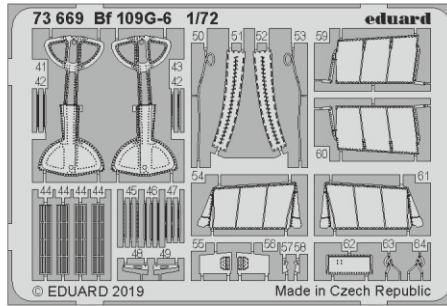

# Bf 109G-6

eduard

73 669

## 1/72

detail set for 1/72 TAMIYA kit • sada detailů pro stavebnici 1/72 TAMIYA

- APPLY EXPRESS MASK AND PAINT BEFORE GLUING  
POUŽIT EXPRESS MASK NABARVIT PŘED SLEPENÍM
- SYMMETRICAL ASSEMBLY  
SYMETRICKÁ MONTÁŽ
- REMOVE  
ODSTRANIT
- GRIND  
OBROUSIT
- DRILL HOLE  
VRTAT OTVOR
- BEND  
OHNOUT
- OPTION  
VOLBA
- REPLACE  
NAHRADIT
- 1** COLORED ETCHED PARTS  
LEPTANÉ BAREVNÉ DÍLY
- 1** ETCHED PARTS  
LEPTANÉ NEBAREVNÉ DÍLY
- 1** ORIGINAL KIT PARTS  
PŮVODNÍ DÍLY STAVEBNICE

ORIGINAL KIT PARTS  
PŮVODNÍ DÍLY STAVEBNICE

PHOTO-ETCHED PARTS  
LEPTANÉ DÍLY

PARTS TO BE REMOVED  
DÍLY K ODSTRANĚNÍ

FILL  
TMELIT