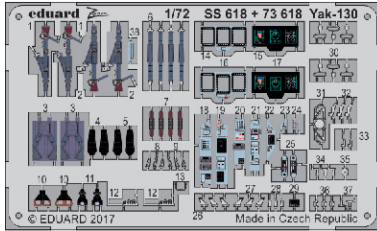

Yak-130 1/72

eduard

73 618

detail set for 1/72 ZVEZDA kit • sada detailů pro stavebnici ZVEZDA 1/72

- APPLY EXPRESS MASK AND PAINT BEFORE GLUING
POUŽIT EXPRESS MASK NABARVIT PŘED SLEPENÍM
- SYMMETRICAL ASSEMBLY
SYMETRICKÁ MONTÁŽ
- REMOVE
ODSTRANIT
- GRIND
OBROUSIT
- DRILL HOLE
VRTAT OTVOR
- COLORED ETCHED PARTS
LEPTANÉ BAREVNÉ DÍLY
- ETCHED PARTS
LEPTANÉ NEBAREVNÉ DÍLY
- ORIGINAL KIT PARTS
PŮVODNÍ DÍLY STAVEBNICE
- BEND
OHNOUT
- OPTION
VOLBA
- REPLACE
NAHRADIT

ORIGINAL KIT PARTS
PŮVODNÍ DÍLY STAVEBNICE

PHOTO-ETCHED PARTS
LEPTANÉ DÍLY

PARTS TO BE REMOVED
DÍLY K ODSTRANĚNÍ

FILL
TMELIT

2 sets