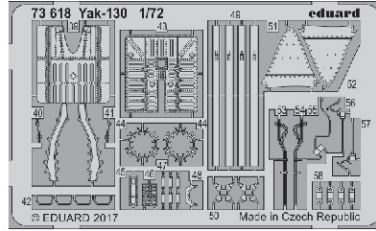

Yak-130 1/72

eduard

73 618

detail set for 1/72 ZVEZDA kit • sada detailů pro stavebnici ZVEZDA 1/72

- APPLY EXPRESS MASK AND PAINT BEFORE GLUING
POUŽIT EXPRESS MASK NABARVIT PŘED SLEPENÍM
- SYMMETRICAL ASSEMBLY
SYMETRICKÁ MONTÁŽ
- REMOVE
ODSTRANIT
- GRIND
OBROUSIT
- DRILL HOLE
VRTAT OTVOR
- COLORED ETCHED PARTS
LEPTANÉ BAREVNÉ DÍLY
- ETCHED PARTS
LEPTANÉ NEBAREVNÉ DÍLY
- ORIGINAL KIT PARTS
PŮVODNÍ DÍLY STAVEBNICE
- BEND
OHNOUT
- OPTION
VOLBA
- REPLACE
NAHRADIT

ORIGINAL KIT PARTS
PŮVODNÍ DÍLY STAVEBNICE

PHOTO-ETCHED PARTS
LEPTANÉ DÍLY

PARTS TO BE REMOVED
DÍLY K ODSTRANĚNÍ

FILL
TMELIT

2 sets