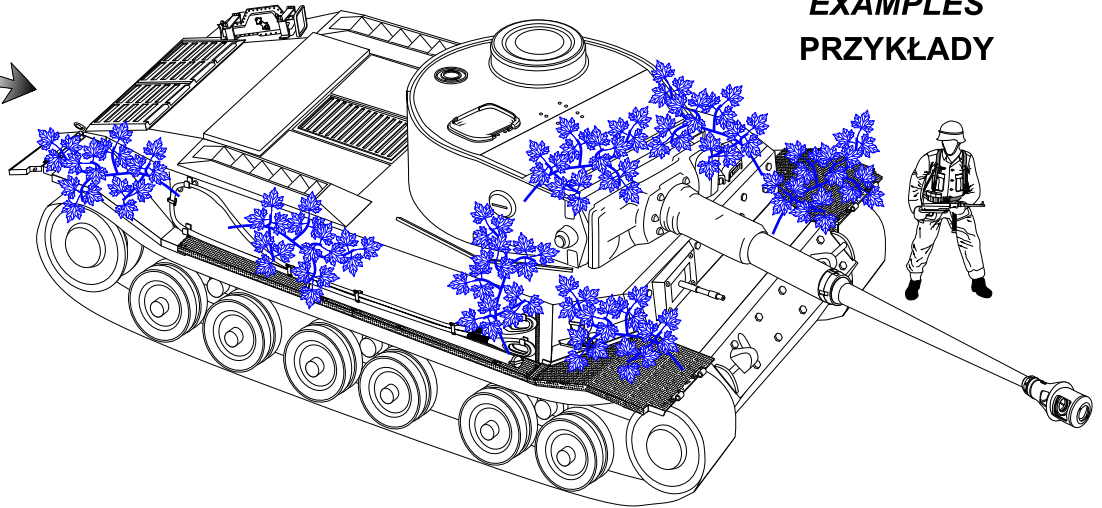

Maple leaves

(*Liście klonu*)

1/35 scale update dioram accessories

ABER

35 D-29

WWW.ABER.NET.PL

Made in Poland © 2005

BEN

**EXAMPLES
PRZYKŁADY**