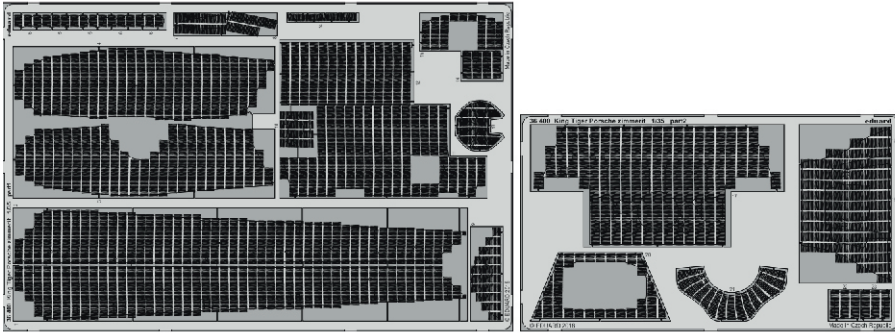

# King Tiger Porsche zimmerit

eduard

36 400

1/35

detail set for 1/35 MENG kit • sada detailů pro stavebnici 1/35 MENG

- APPLY EXPRESS MASK AND PAINT BEFORE GLUING  
POUŽIT EXPRESS MASK NABARVIT PŘED SLEPENÍM
  - SYMMETRICAL ASSEMBLY  
SYMETRICKÁ MONTÁŽ
  - REMOVE  
ODSTRANIT
  - GRIND  
OBROUSIT
  - DRILL HOLE  
VRTAT OTVOR
  - COLORED ETCHED PARTS  
LEPTANÉ BAREVNÉ DÍLY
  - ETCHED PARTS  
LEPTANÉ NEBAREVNÉ DÍLY
  - ORIGINAL KIT PARTS  
PŮVODNÍ DÍLY STAVEBNICE
- BEND  
OHNOUT
  - OPTION  
VOLBA
  - REPLACE  
NAHRADIT

ORIGINAL KIT PARTS  
PŮVODNÍ DÍLY STAVEBNICE

PHOTO-ETCHED PARTS  
LEPTANÉ DÍLY

PARTS TO BE REMOVED  
DÍLY K ODSTRANĚNÍ

FILL  
TMELIT

**Related products: 36 398 King Tiger Porsche turret 1/35**

**Related products: 36 399 King Tiger Porsche fenders 1/35**