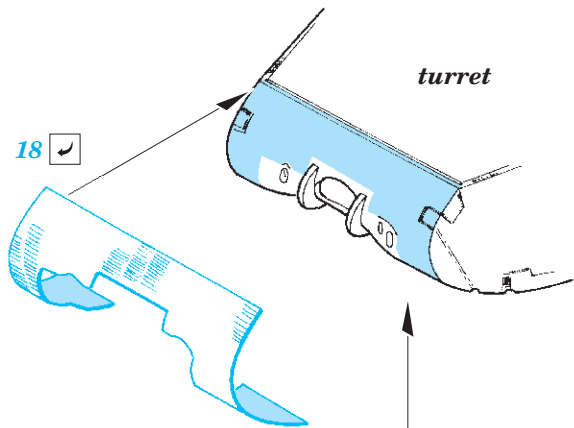

# King Tiger Porsche zimmerit

eduard

36 400

1/35

detail set for 1/35 MENG kit • sada detailů pro stavebnici 1/35 MENG

- APPLY EXPRESS MASK AND PAINT BEFORE GLUING  
POUŽIT EXPRESS MASK NABARVIT PŘED SLEPENÍM
  - SYMMETRICAL ASSEMBLY  
SYMETRICKÁ MONTÁŽ
  - REMOVE  
ODSTRANIT
  - GRIND  
OBROUSIT
  - DRILL HOLE  
VRTAT OTVOR
  - COLORED ETCHED PARTS  
LEPTANÉ BAREVNÉ DÍLY
  - ETCHED PARTS  
LEPTANÉ NEBAREVNÉ DÍLY
  - ORIGINAL KIT PARTS  
PŮVODNÍ DÍLY STAVEBNICE
- BEND  
OHNOUT
  - OPTION  
VOLBA
  - REPLACE  
NAHRADIT

ORIGINAL KIT PARTS  
PŮVODNÍ DÍLY STAVEBNICE

PHOTO-ETCHED PARTS  
LEPTANÉ DÍLY

PARTS TO BE REMOVED  
DÍLY K ODSTRANĚNÍ

FILL  
TMELIT

**Related products: 36 398 King Tiger Porsche turret 1/35**

**Related products: 36 399 King Tiger Porsche fenders 1/35**