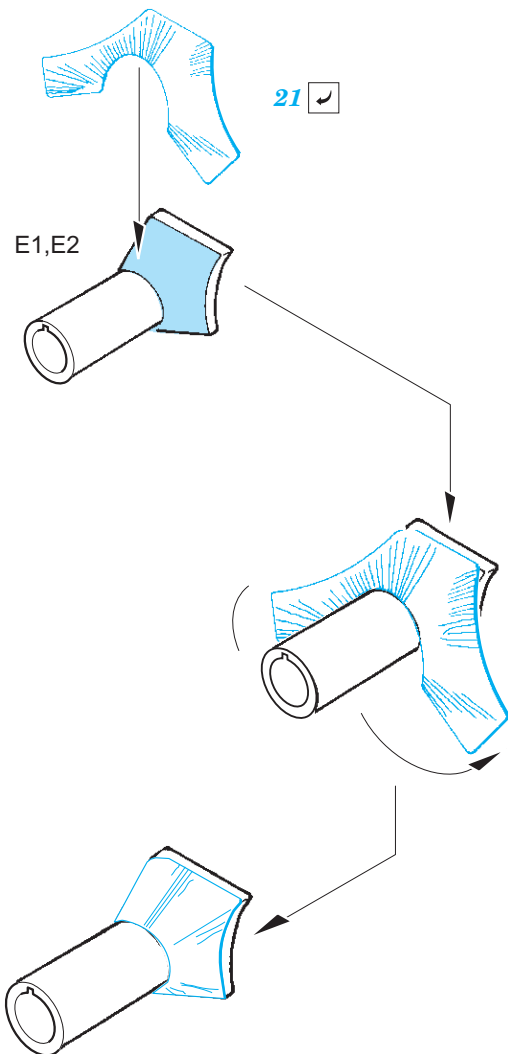

# King Tiger Porsche zimmerit

eduard

36 400

1/35

detail set for 1/35 MENG kit • sada detailů pro stavebnici 1/35 MENG

- APPLY EXPRESS MASK AND PAINT BEFORE GLUING  
POUŽIT EXPRESS MASK NABARVIT PŘED SLEPENÍM
  - SYMMETRICAL ASSEMBLY  
SYMETRICKÁ MONTÁŽ
  - REMOVE  
ODSTRANIT
  - GRIND  
OBROUSIT
  - DRILL HOLE  
VRTAT OTVOR
  - COLORED ETCHED PARTS  
LEPTANÉ BAREVNÉ DÍLY
  - ETCHED PARTS  
LEPTANÉ NEBAREVNÉ DÍLY
  - ORIGINAL KIT PARTS  
PŮVODNÍ DÍLY STAVEBNICE
- BEND  
OHNOUT
  - OPTION  
VOLBA
  - REPLACE  
NAHRADIT

ORIGINAL KIT PARTS  
PŮVODNÍ DÍLY STAVEBNICE

PHOTO-ETCHED PARTS  
LEPTANÉ DÍLY

PARTS TO BE REMOVED  
DÍLY K ODSTRANĚNÍ

FILL  
TMELIT

**Related products: 36 398 King Tiger Porsche turret 1/35**

**Related products: 36 399 King Tiger Porsche fenders 1/35**