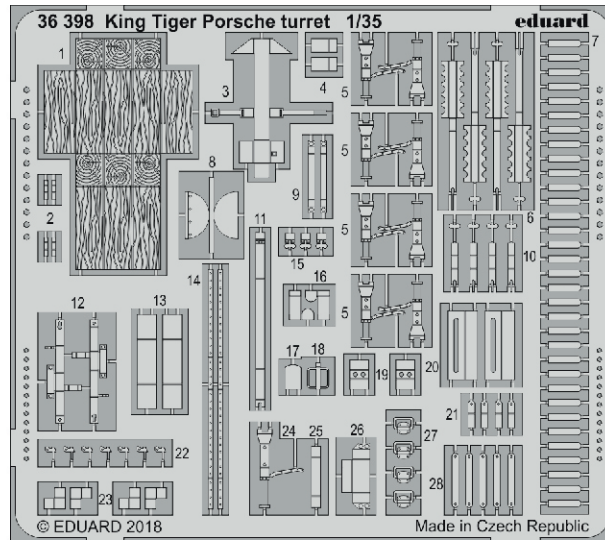

# King Tiger Porsche zimmerit

eduard

36 400

1/35

detail set for 1/35 MENG kit • sada detailů pro stavebnici 1/35 MENG

- APPLY EXPRESS MASK AND PAINT BEFORE GLUING  
POUŽIT EXPRESS MASK NABARVIT PŘED SLEPENÍM
  - SYMMETRICAL ASSEMBLY  
SYMETRICKÁ MONTÁŽ
  - REMOVE  
ODSTRANIT
  - GRIND  
OBROUSIT
  - DRILL HOLE  
VRTAT OTVOR
  - COLORED ETCHED PARTS  
LEPTANÉ BAREVNÉ DÍLY
  - ETCHED PARTS  
LEPTANÉ NEBAREVNÉ DÍLY
  - ORIGINAL KIT PARTS  
PŮVODNÍ DÍLY STAVEBNICE
- BEND  
OHNOUT
  - OPTION  
VOLBA
  - REPLACE  
NAHRADIT

ORIGINAL KIT PARTS  
PŮVODNÍ DÍLY STAVEBNICE

PHOTO-ETCHED PARTS  
LEPTANÉ DÍLY

PARTS TO BE REMOVED  
DÍLY K ODSTRANĚNÍ

FILL  
TMELIT

**Related products: 36 398 King Tiger Porsche turret 1/35**

**Related products: 36 399 King Tiger Porsche fenders 1/35**