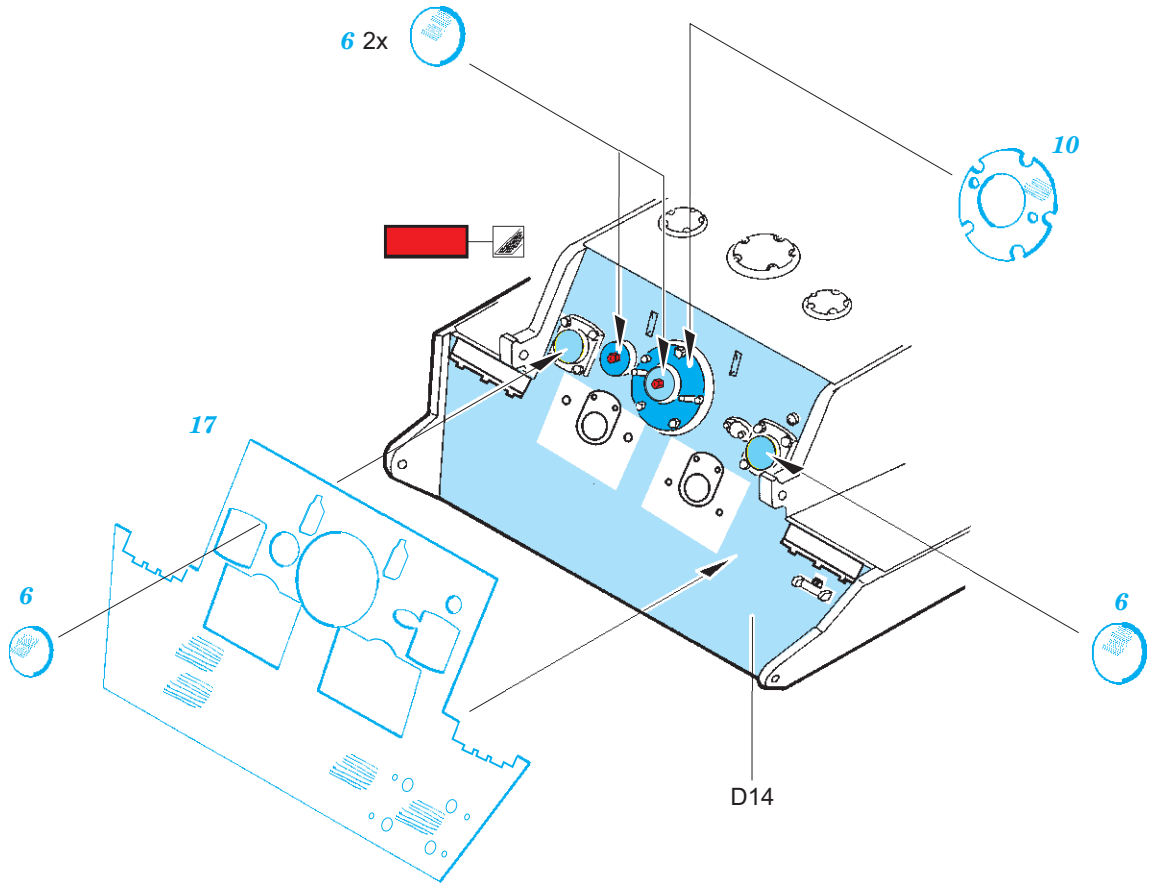

# King Tiger Porsche zimmerit

eduard

36 400

1/35

detail set for 1/35 MENG kit • sada detailů pro stavebnici 1/35 MENG

- APPLY EXPRESS MASK AND PAINT BEFORE GLUING  
POUŽIT EXPRESS MASK NABARVIT PŘED SLEPENÍM
  - SYMMETRICAL ASSEMBLY  
SYMETRICKÁ MONTÁŽ
  - REMOVE  
ODSTRANIT
  - GRIND  
OBROUSIT
  - DRILL HOLE  
VRTAT OTVOR
  - COLORED ETCHED PARTS  
LEPTANÉ BAREVNÉ DÍLY
  - ETCHED PARTS  
LEPTANÉ NEBAREVNÉ DÍLY
  - ORIGINAL KIT PARTS  
PŮVODNÍ DÍLY STAVEBNICE
- BEND  
OHNOUT
  - OPTION  
VOLBA
  - REPLACE  
NAHRADIT

ORIGINAL KIT PARTS  
PŮVODNÍ DÍLY STAVEBNICE

PHOTO-ETCHED PARTS  
LEPTANÉ DÍLY

PARTS TO BE REMOVED  
DÍLY K ODSTRANĚNÍ

FILL  
TMELIT

**Related products: 36 398 King Tiger Porsche turret 1/35**

**Related products: 36 399 King Tiger Porsche fenders 1/35**