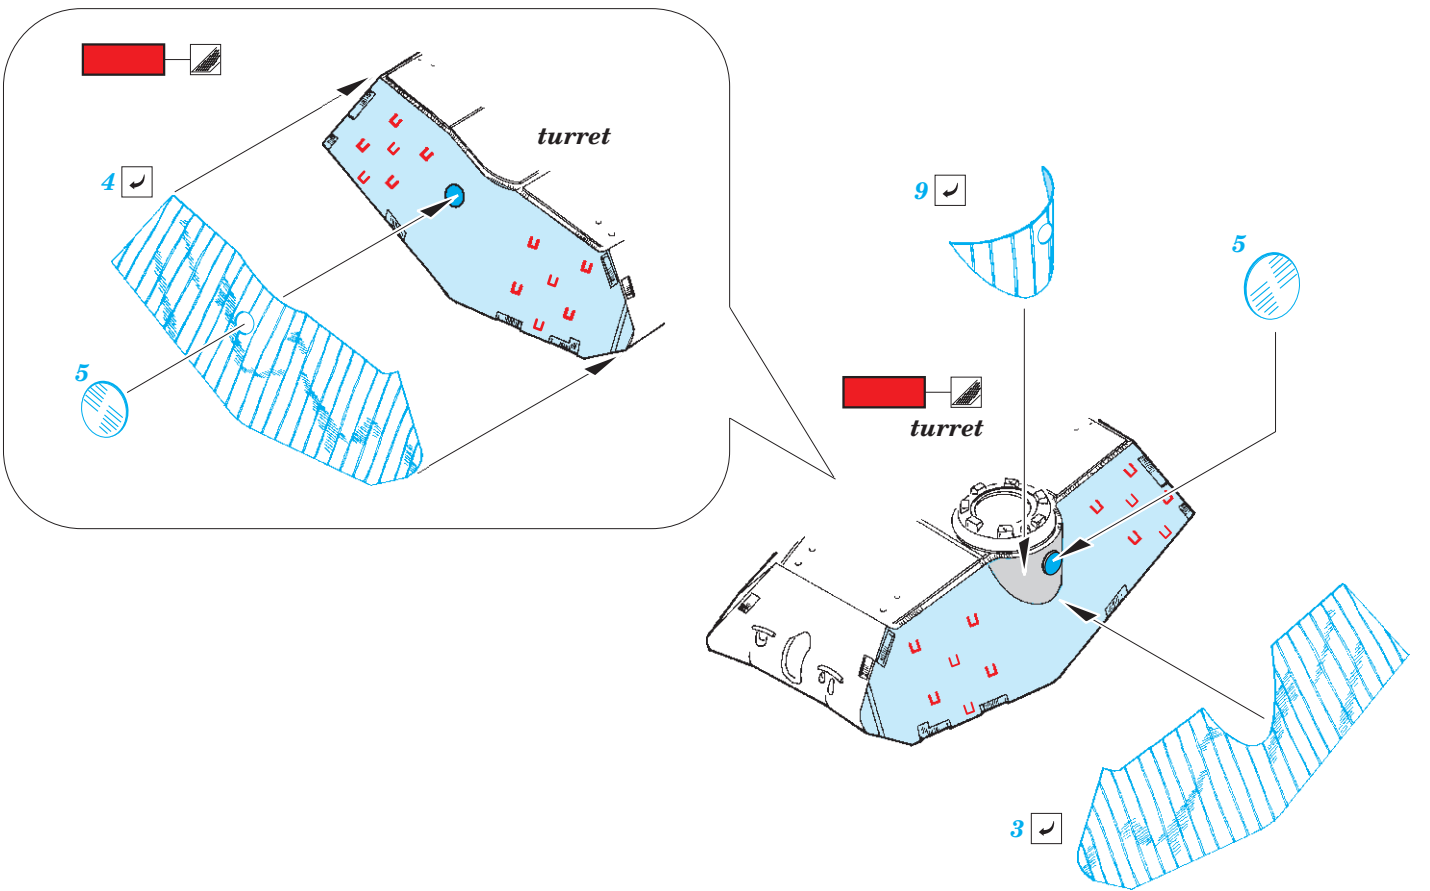

# King Tiger Porsche zimmerit

eduard

36 400

1/35

detail set for 1/35 MENG kit • sada detailů pro stavebnici 1/35 MENG

- APPLY EXPRESS MASK AND PAINT BEFORE GLUING  
POUŽIT EXPRESS MASK NABARVIT PŘED SLEPENÍM
  - SYMMETRICAL ASSEMBLY  
SYMETRICKÁ MONTÁŽ
  - REMOVE  
ODSTRANIT
  - GRIND  
OBROUSIT
  - DRILL HOLE  
VRTAT OTVOR
  - COLORED ETCHED PARTS  
LEPTANÉ BAREVNÉ DÍLY
  - ETCHED PARTS  
LEPTANÉ NEBAREVNÉ DÍLY
  - ORIGINAL KIT PARTS  
PŮVODNÍ DÍLY STAVEBNICE
- BEND  
OHNOUT
  - OPTION  
VOLBA
  - REPLACE  
NAHRADIT

ORIGINAL KIT PARTS  
PŮVODNÍ DÍLY STAVEBNICE

PHOTO-ETCHED PARTS  
LEPTANÉ DÍLY

PARTS TO BE REMOVED  
DÍLY K ODSTRANĚNÍ

FILL  
TMELIT

**Related products: 36 398 King Tiger Porsche turret 1/35**

**Related products: 36 399 King Tiger Porsche fenders 1/35**