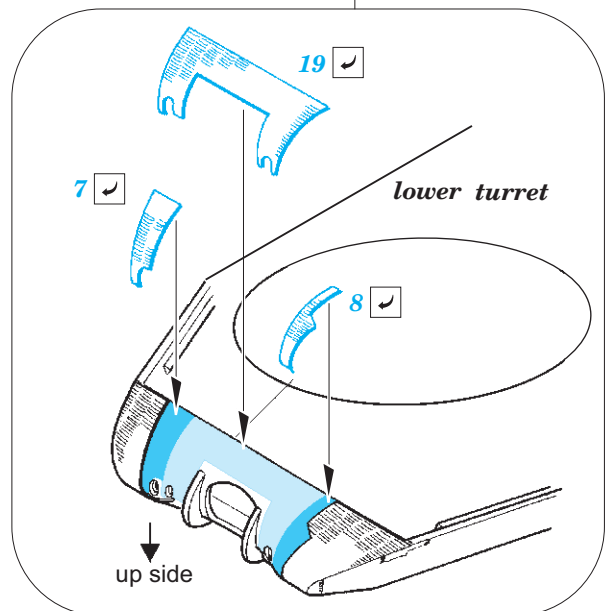

# King Tiger Porsche zimmerit

eduard

36 400

1/35

detail set for 1/35 MENG kit • sada detailů pro stavebnici 1/35 MENG

- APPLY EXPRESS MASK AND PAINT BEFORE GLUING  
POUŽIT EXPRESS MASK NABARVIT PŘED SLEPENÍM
  - SYMMETRICAL ASSEMBLY  
SYMETRICKÁ MONTÁŽ
  - REMOVE  
ODSTRANIT
  - GRIND  
OBROUSIT
  - DRILL HOLE  
VRTAT OTVOR
  - COLORED ETCHED PARTS  
LEPTANÉ BAREVNÉ DÍLY
  - ETCHED PARTS  
LEPTANÉ NEBAREVNÉ DÍLY
  - ORIGINAL KIT PARTS  
PŮVODNÍ DÍLY STAVEBNICE
- BEND  
OHNOUT
  - OPTION  
VOLBA
  - REPLACE  
NAHRADIT

ORIGINAL KIT PARTS  
PŮVODNÍ DÍLY STAVEBNICE

PHOTO-ETCHED PARTS  
LEPTANÉ DÍLY

PARTS TO BE REMOVED  
DÍLY K ODSTRANĚNÍ

FILL  
TMELIT

**Related products: 36 398 King Tiger Porsche turret 1/35**

**Related products: 36 399 King Tiger Porsche fenders 1/35**