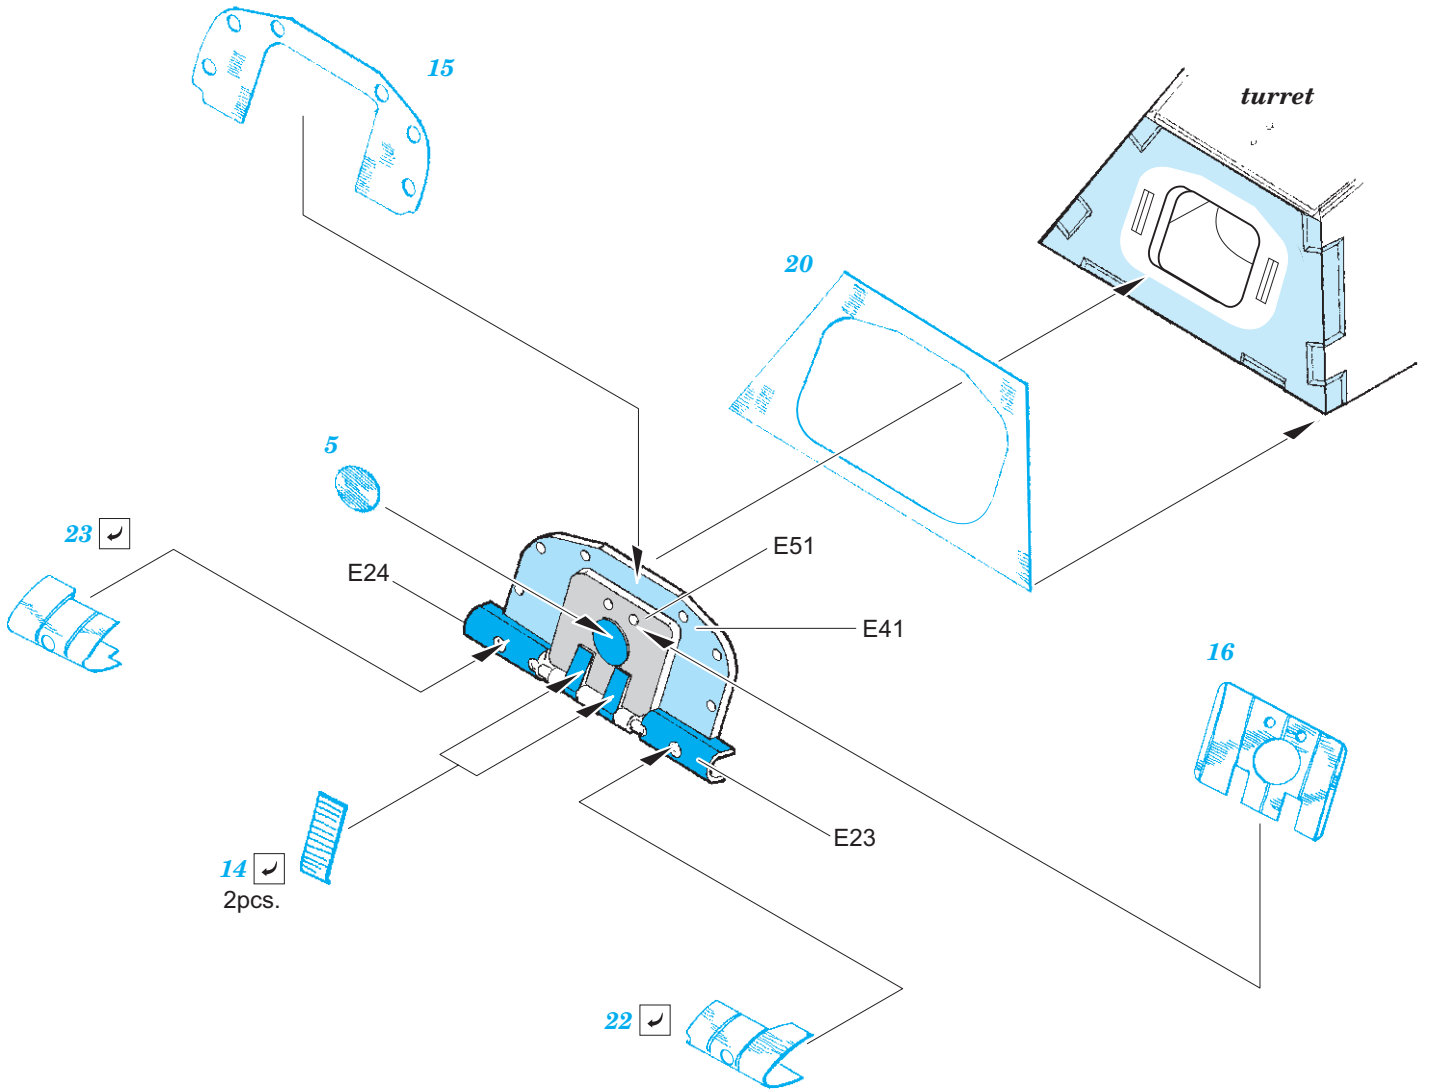

# King Tiger Porsche zimmerit

eduard

36 400

1/35

detail set for 1/35 MENG kit • sada detailů pro stavebnici 1/35 MENG

- APPLY EXPRESS MASK AND PAINT BEFORE GLUING  
POUŽIT EXPRESS MASK NABARVIT PŘED SLEPENÍM
  - SYMMETRICAL ASSEMBLY  
SYMETRICKÁ MONTÁŽ
  - REMOVE  
ODSTRANIT
  - GRIND  
OBROUSIT
  - DRILL HOLE  
VRTAT OTVOR
  - COLORED ETCHED PARTS  
LEPTANÉ BAREVNÉ DÍLY
  - ETCHED PARTS  
LEPTANÉ NEBAREVNÉ DÍLY
  - ORIGINAL KIT PARTS  
PŮVODNÍ DÍLY STAVEBNICE
- BEND  
OHNOUT
  - OPTION  
VOLBA
  - REPLACE  
NAHRADIT

ORIGINAL KIT PARTS  
PŮVODNÍ DÍLY STAVEBNICE

PHOTO-ETCHED PARTS  
LEPTANÉ DÍLY

PARTS TO BE REMOVED  
DÍLY K ODSTRANĚNÍ

FILL  
TMELIT

**Related products: 36 398 King Tiger Porsche turret 1/35**

**Related products: 36 399 King Tiger Porsche fenders 1/35**