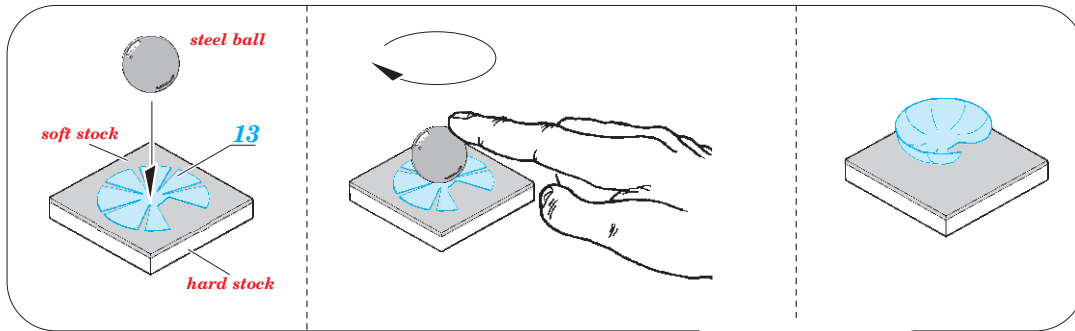

# King Tiger Porsche zimmerit

eduard

36 400

1/35

detail set for 1/35 MENG kit • sada detailů pro stavebnici 1/35 MENG

- APPLY EXPRESS MASK AND PAINT BEFORE GLUING  
POUŽIT EXPRESS MASK NABARVIT PŘED SLEPENÍM
  - SYMMETRICAL ASSEMBLY  
SYMETRICKÁ MONTÁŽ
  - REMOVE  
ODSTRANIT
  - GRIND  
OBROUSIT
  - DRILL HOLE  
VRTAT OTVOR
  - COLORED ETCHED PARTS  
LEPTANÉ BAREVNÉ DÍLY
  - ETCHED PARTS  
LEPTANÉ NEBAREVNÉ DÍLY
  - ORIGINAL KIT PARTS  
PŮVODNÍ DÍLY STAVEBNICE
- BEND  
OHNOUT
  - OPTION  
VOLBA
  - REPLACE  
NAHRADIT

ORIGINAL KIT PARTS  
PŮVODNÍ DÍLY STAVEBNICE

PHOTO-ETCHED PARTS  
LEPTANÉ DÍLY

PARTS TO BE REMOVED  
DÍLY K ODSTRANĚNÍ

FILL  
TMELIT

**Related products: 36 398 King Tiger Porsche turret 1/35**

**Related products: 36 399 King Tiger Porsche fenders 1/35**