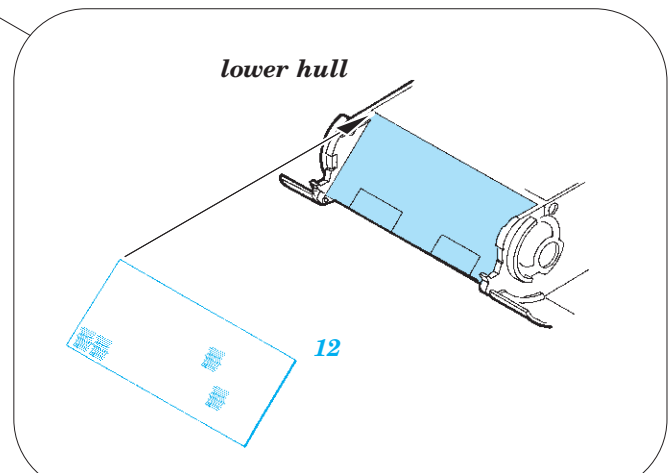

# King Tiger Porsche zimmerit

eduard

36 400

1/35

detail set for 1/35 MENG kit • sada detailů pro stavebnici 1/35 MENG

- APPLY EXPRESS MASK AND PAINT BEFORE GLUING  
POUŽIT EXPRESS MASK NABARVIT PŘED SLEPENÍM
  - SYMMETRICAL ASSEMBLY  
SYMETRICKÁ MONTÁŽ
  - REMOVE  
ODSTRANIT
  - GRIND  
OBROUSIT
  - DRILL HOLE  
VRTAT OTVOR
  - COLORED ETCHED PARTS  
LEPTANÉ BAREVNÉ DÍLY
  - ETCHED PARTS  
LEPTANÉ NEBAREVNÉ DÍLY
  - ORIGINAL KIT PARTS  
PŮVODNÍ DÍLY STAVEBNICE
- BEND  
OHNOUT
  - OPTION  
VOLBA
  - REPLACE  
NAHRADIT

ORIGINAL KIT PARTS  
PŮVODNÍ DÍLY STAVEBNICE

PHOTO-ETCHED PARTS  
LEPTANÉ DÍLY

PARTS TO BE REMOVED  
DÍLY K ODSTRANĚNÍ

FILL  
TMELIT

**Related products: 36 398 King Tiger Porsche turret 1/35**

**Related products: 36 399 King Tiger Porsche fenders 1/35**