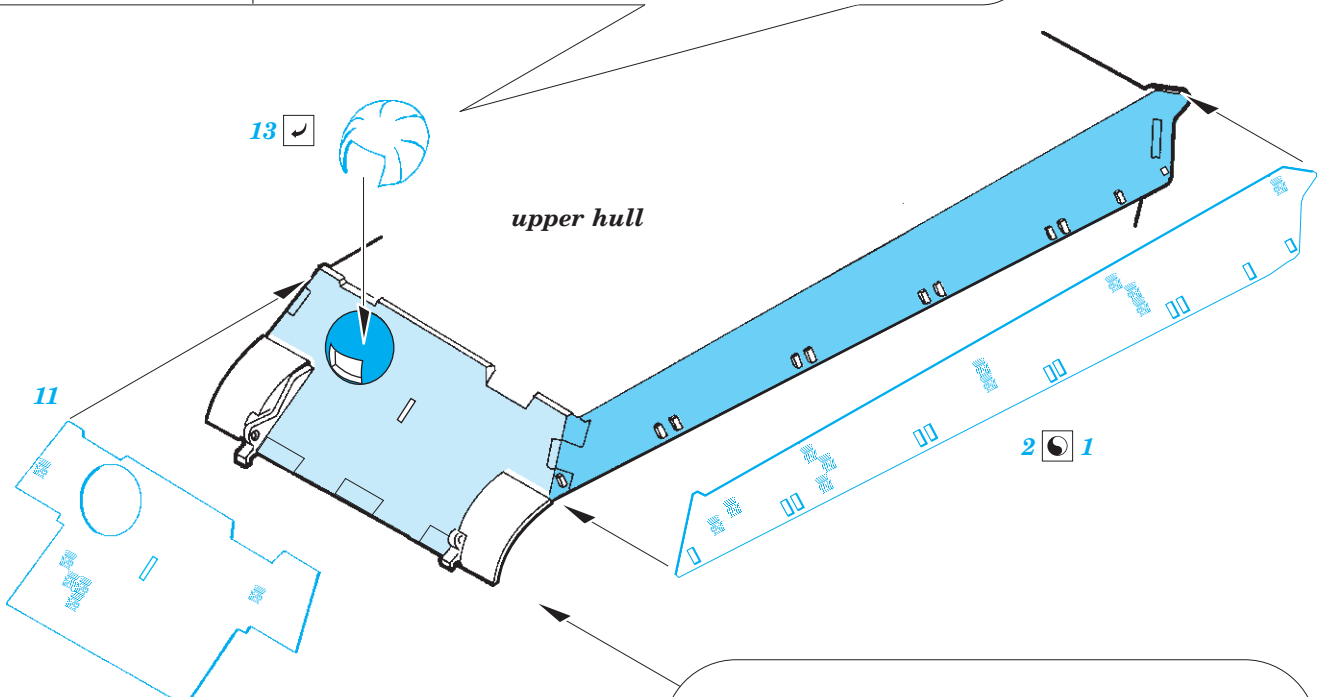

# King Tiger Porsche zimmerit

eduard

36 400

1/35

detail set for 1/35 MENG kit • sada detailů pro stavebnici 1/35 MENG

- APPLY EXPRESS MASK AND PAINT BEFORE GLUING  
POUŽIT EXPRESS MASK NABARVIT PŘED SLEPENÍM
  - SYMMETRICAL ASSEMBLY  
SYMETRICKÁ MONTÁŽ
  - REMOVE  
ODSTRANIT
  - GRIND  
OBROUSIT
  - DRILL HOLE  
VRTAT OTVOR
  - COLORED ETCHED PARTS  
LEPTANÉ BAREVNÉ DÍLY
  - ETCHED PARTS  
LEPTANÉ NEBAREVNÉ DÍLY
  - ORIGINAL KIT PARTS  
PŮVODNÍ DÍLY STAVEBNICE
- BEND  
OHNOUT
  - OPTION  
VOLBA
  - REPLACE  
NAHRADIT

ORIGINAL KIT PARTS  
PŮVODNÍ DÍLY STAVEBNICE

PHOTO-ETCHED PARTS  
LEPTANÉ DÍLY

PARTS TO BE REMOVED  
DÍLY K ODSTRANĚNÍ

FILL  
TMELIT

**Related products: 36 398 King Tiger Porsche turret 1/35**

**Related products: 36 399 King Tiger Porsche fenders 1/35**