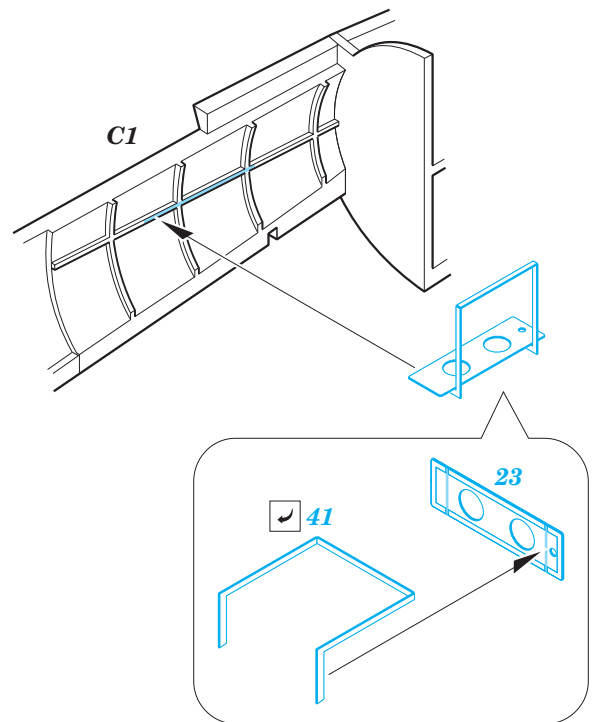

P-61A exterior

eduard

72 662

1/72

detail set for 1/72 HOBBY BOSS kit • sada detailů pro stavebnici 1/72 HOBBY BOSS

- APPLY EXPRESS MASK AND PAINT BEFORE GLUING
POUŽIT EXPRESS MASK NABARVIT PŘED SLEPENÍM
 - SYMMETRICAL ASSEMBLY
SYMETRICKÁ MONTÁŽ
 - REMOVE
ODSTRANIT
 - GRIND
OBROUSIT
 - DRILL HOLE
VRTAT OTVOR
 - COLORED ETCHED PARTS
LEPTANÉ BAREVNÉ DÍLY
 - ETCHED PARTS
LEPTANÉ NEBAREVNÉ DÍLY
 - ORIGINAL KIT PARTS
PŮVODNÍ DÍLY STAVEBNICE
- BEND
OHNOUT
 - OPTION
VOLBA
 - REPLACE
NAHRADIT

ORIGINAL KIT PARTS PŮVODNÍ DÍLY STAVEBNICE	PHOTO-ETCHED PARTS LEPTANÉ DÍLY	PARTS TO BE REMOVED DÍLY K ODSTRANĚNÍ	FILL TMELIT
---	------------------------------------	--	----------------

2 sets

Related products: 73 632 P-61A interior 1/72
SS 632 P-61A 1/72