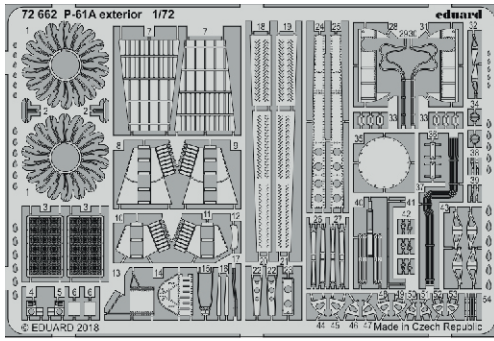

P-61A exterior

eduard

72 662

1/72

detail set for 1/72 HOBBY BOSS kit • sada detailů pro stavebnici 1/72 HOBBY BOSS

- APPLY EXPRESS MASK AND PAINT BEFORE GLUING
POUŽIT EXPRESS MASK NABARVIT PŘED SLEPENÍM
 - SYMMETRICAL ASSEMBLY
SYMETRICKÁ MONTÁŽ
 - REMOVE
ODSTRANIT
 - GRIND
OBROUSIT
 - DRILL HOLE
VRTAT OTVOR
 - COLORED ETCHED PARTS
LEPTANÉ BAREVNÉ DÍLY
 - ETCHED PARTS
LEPTANÉ NEBAREVNÉ DÍLY
 - ORIGINAL KIT PARTS
PŮVODNÍ DÍLY STAVEBNICE
- BEND
OHNOUT
 - OPTION
VOLBA
 - REPLACE
NAHRADIT

ORIGINAL KIT PARTS PŮVODNÍ DÍLY STAVEBNICE	PHOTO-ETCHED PARTS LEPTANÉ DÍLY	PARTS TO BE REMOVED DÍLY K ODSTRANĚNÍ	FILL TMELIT
---	------------------------------------	--	----------------

2 sets

Related products: 73 632 P-61A interior 1/72
SS 632 P-61A 1/72