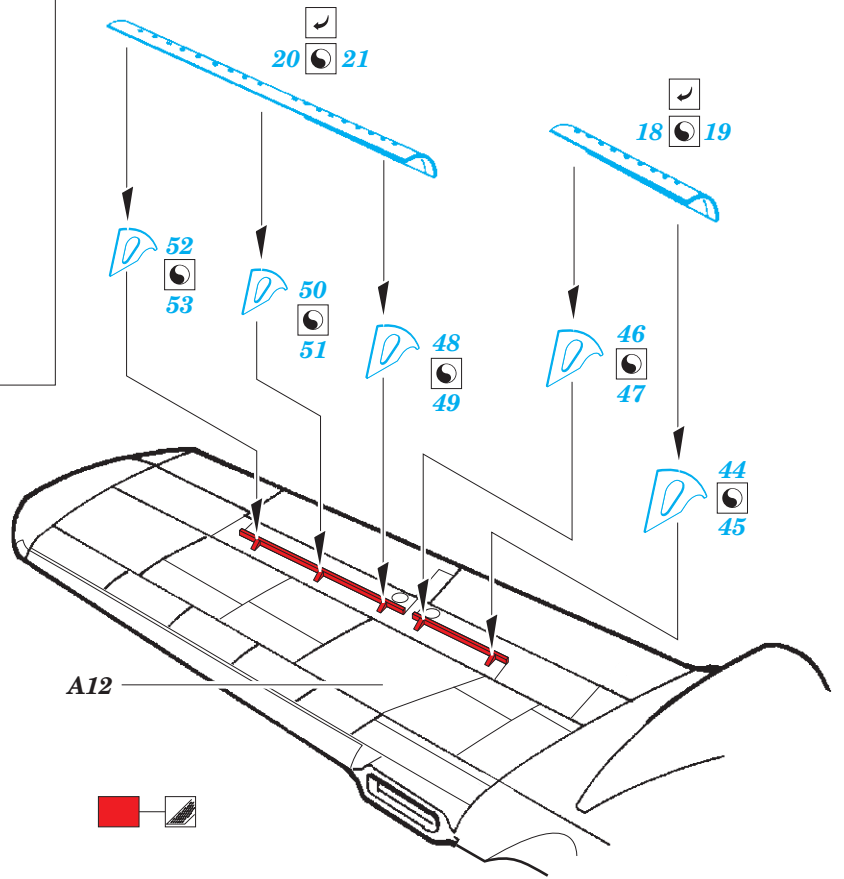

P-61A exterior

eduard

72 662

1/72

detail set for 1/72 HOBBY BOSS kit • sada detailů pro stavebnici 1/72 HOBBY BOSS

- APPLY EXPRESS MASK AND PAINT BEFORE GLUING
POUŽIT EXPRESS MASK NABARVIT PŘED SLEPENÍM
 - SYMMETRICAL ASSEMBLY
SYMETRICKÁ MONTÁŽ
 - REMOVE
ODSTRANIT
 - GRIND
OBROUSIT
 - DRILL HOLE
VRTAT OTVOR
 - COLORED ETCHED PARTS
LEPTANÉ BAREVNÉ DÍLY
 - ETCHED PARTS
LEPTANÉ NEBAREVNÉ DÍLY
 - ORIGINAL KIT PARTS
PŮVODNÍ DÍLY STAVEBNICE
- BEND
OHNOUT
 - OPTION
VOLBA
 - REPLACE
NAHRADIT

ORIGINAL KIT PARTS PŮVODNÍ DÍLY STAVEBNICE	PHOTO-ETCHED PARTS LEPTANÉ DÍLY	PARTS TO BE REMOVED DÍLY K ODSTRANĚNÍ	FILL TMELIT
---	------------------------------------	--	----------------

2 sets

Related products: 73 632 P-61A interior 1/72
SS 632 P-61A 1/72