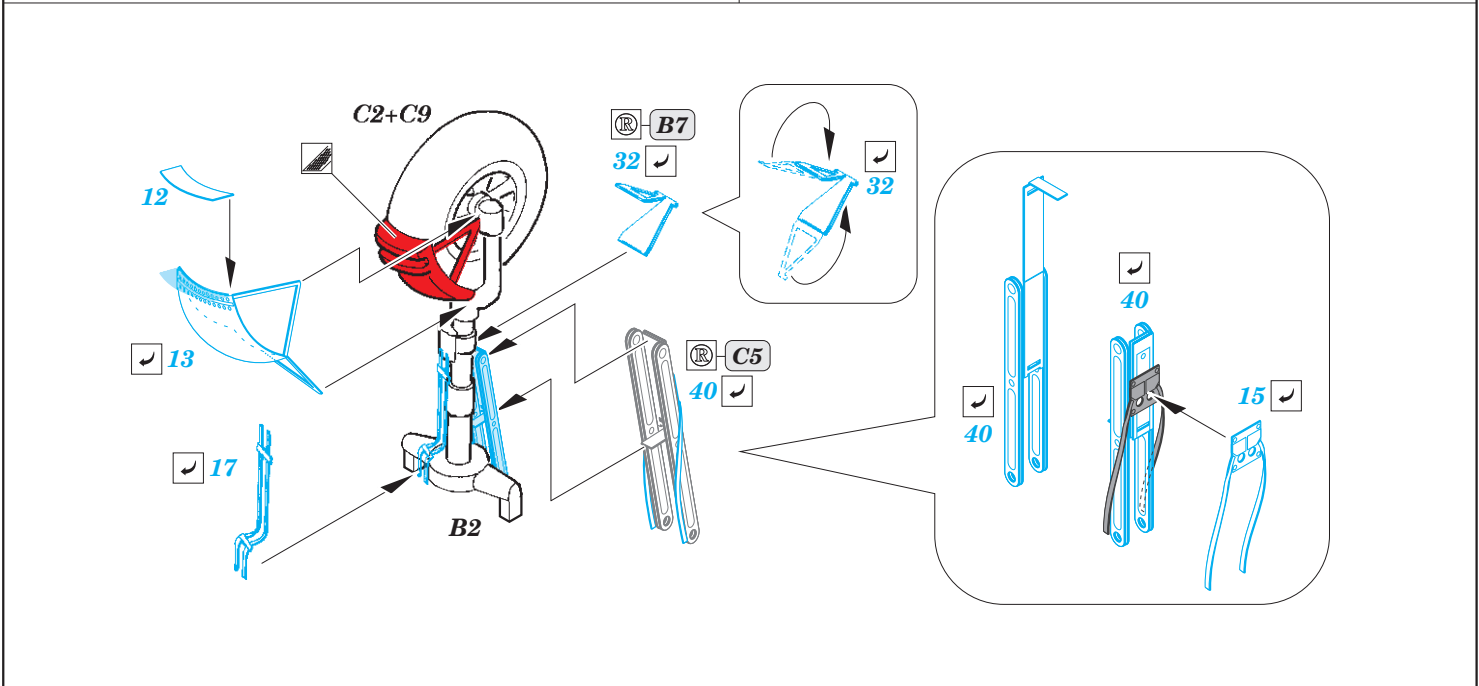

P-61A exterior

eduard

72 662

1/72

detail set for 1/72 HOBBY BOSS kit • sada detailů pro stavebnici 1/72 HOBBY BOSS

- APPLY EXPRESS MASK AND PAINT BEFORE GLUING
POUŽIT EXPRESS MASK NABARVIT PŘED SLEPENÍM
 - SYMMETRICAL ASSEMBLY
SYMETRICKÁ MONTÁŽ
 - REMOVE
ODSTRANIT
 - GRIND
OBROUSIT
 - DRILL HOLE
VRTAT OTVOR
 - COLORED ETCHED PARTS
LEPTANÉ BAREVNÉ DÍLY
 - ETCHED PARTS
LEPTANÉ NEBAREVNÉ DÍLY
 - ORIGINAL KIT PARTS
PŮVODNÍ DÍLY STAVEBNICE
- BEND
OHNOUT
 - OPTION
VOLBA
 - REPLACE
NAHRADIT

ORIGINAL KIT PARTS PŮVODNÍ DÍLY STAVEBNICE	PHOTO-ETCHED PARTS LEPTANÉ DÍLY	PARTS TO BE REMOVED DÍLY K ODSTRANĚNÍ	FILL TMELIT
---	------------------------------------	--	----------------

2 sets

Related products: 73 632 P-61A interior 1/72
SS 632 P-61A 1/72