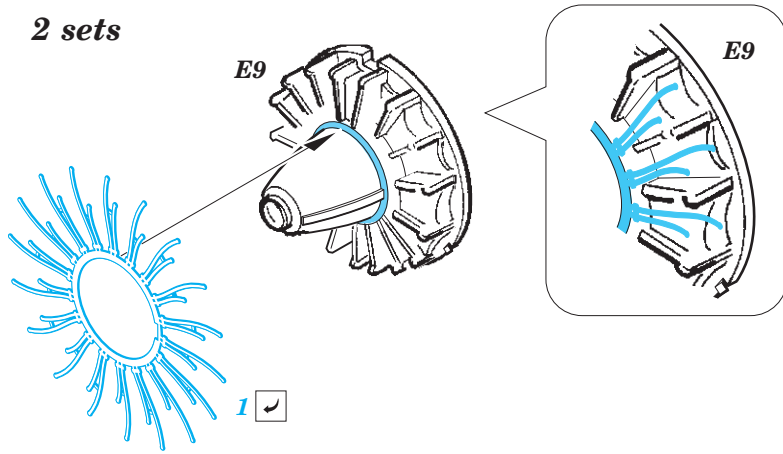

P-61A exterior

eduard

72 662

1/72

detail set for 1/72 HOBBY BOSS kit • sada detailů pro stavebnici 1/72 HOBBY BOSS

- APPLY EXPRESS MASK AND PAINT BEFORE GLUING
POUŽIT EXPRESS MASK NABARVIT PŘED SLEPENÍM
 - SYMMETRICAL ASSEMBLY
SYMETRICKÁ MONTÁŽ
 - REMOVE
ODSTRANIT
 - GRIND
OBROUSIT
 - DRILL HOLE
VRTAT OTVOR
 - COLORED ETCHED PARTS
LEPTANÉ BAREVNÉ DÍLY
 - ETCHED PARTS
LEPTANÉ NEBAREVNÉ DÍLY
 - ORIGINAL KIT PARTS
PŮVODNÍ DÍLY STAVEBNICE
- BEND
OHNOUT
 - OPTION
VOLBA
 - REPLACE
NAHRADIT

ORIGINAL KIT PARTS PŮVODNÍ DÍLY STAVEBNICE	PHOTO-ETCHED PARTS LEPTANÉ DÍLY	PARTS TO BE REMOVED DÍLY K ODSTRANĚNÍ	FILL TMELIT
---	------------------------------------	--	----------------

2 sets

Related products: 73 632 P-61A interior 1/72
SS 632 P-61A 1/72