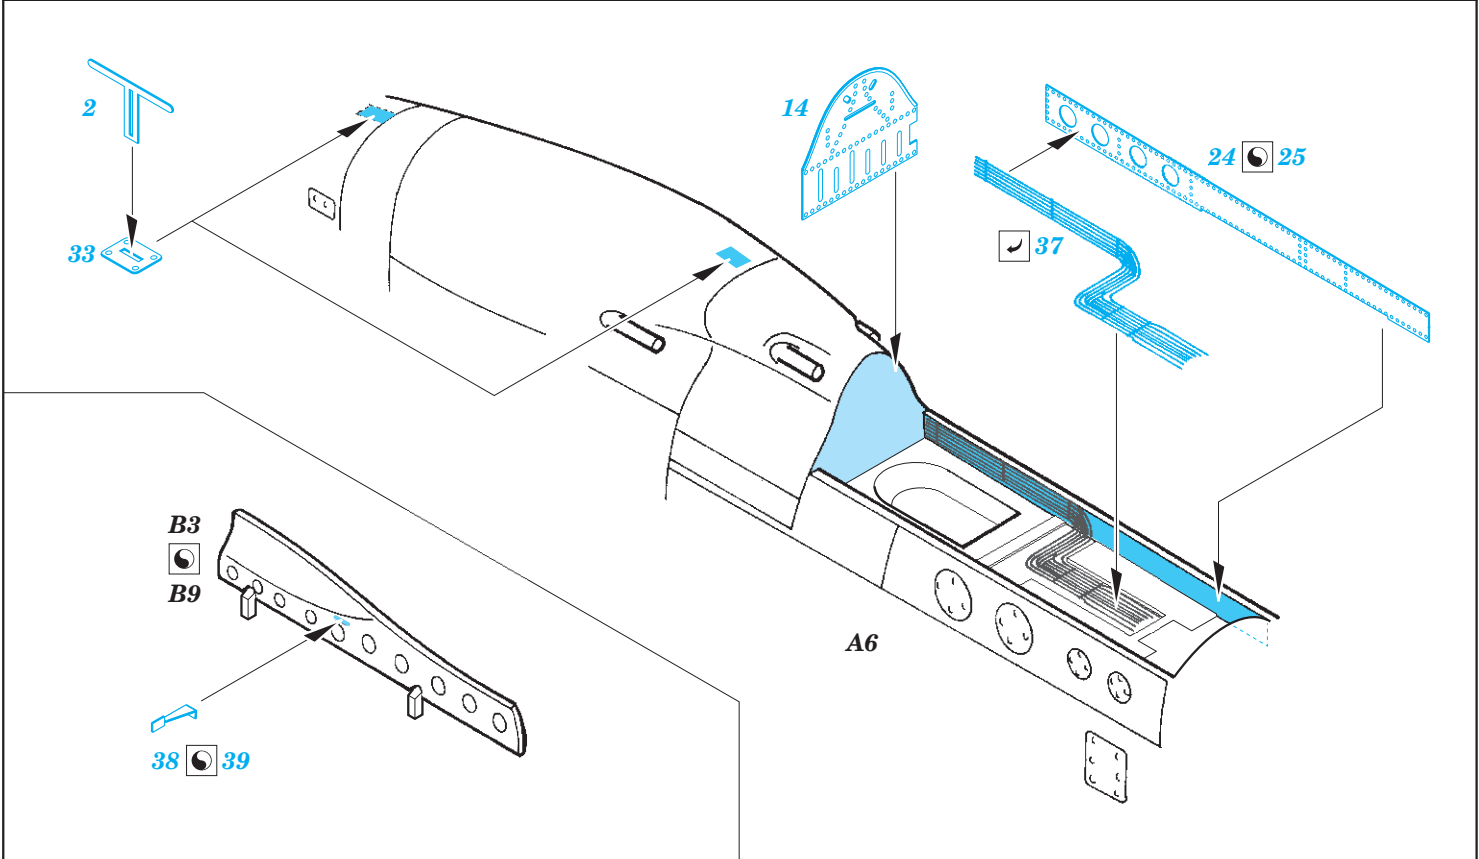

P-61A exterior

eduard

72 662

1/72

detail set for 1/72 HOBBY BOSS kit • sada detailů pro stavebnici 1/72 HOBBY BOSS

- APPLY EXPRESS MASK AND PAINT BEFORE GLUING
POUŽIT EXPRESS MASK NABARVIT PŘED SLEPENÍM
 - SYMMETRICAL ASSEMBLY
SYMETRICKÁ MONTÁŽ
 - REMOVE
ODSTRANIT
 - GRIND
OBROUSIT
 - DRILL HOLE
VRTAT OTVOR
 - COLORED ETCHED PARTS
LEPTANÉ BAREVNÉ DÍLY
 - ETCHED PARTS
LEPTANÉ NEBAREVNÉ DÍLY
 - ORIGINAL KIT PARTS
PŮVODNÍ DÍLY STAVEBNICE
- BEND
OHNOUT
 - OPTION
VOLBA
 - REPLACE
NAHRADIT

ORIGINAL KIT PARTS PŮVODNÍ DÍLY STAVEBNICE	PHOTO-ETCHED PARTS LEPTANÉ DÍLY	PARTS TO BE REMOVED DÍLY K ODSTRANĚNÍ	FILL TMELIT
---	------------------------------------	--	----------------

2 sets

Related products: 73 632 P-61A interior 1/72
SS 632 P-61A 1/72