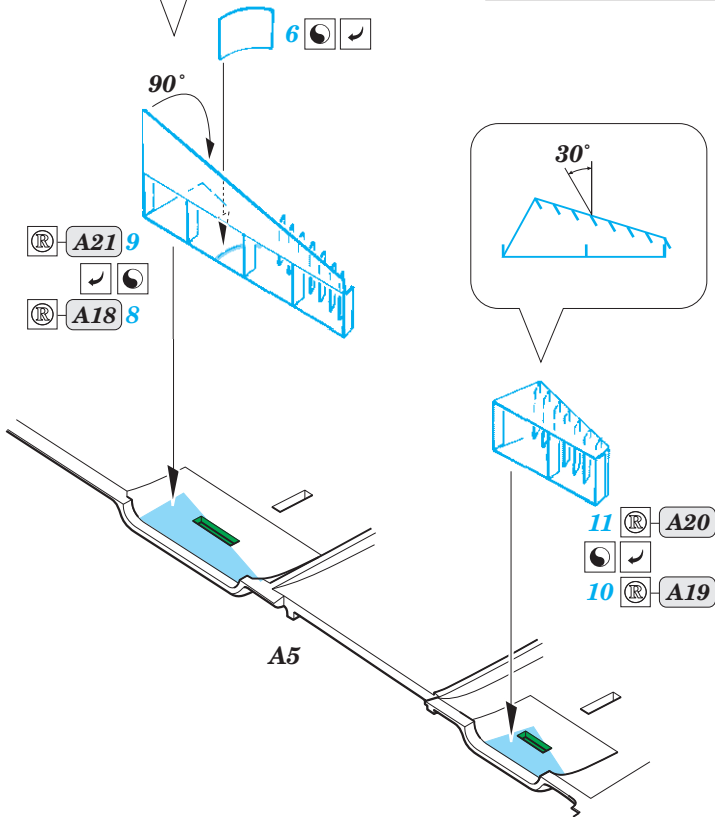

P-61A exterior

eduard

72 662

1/72

detail set for 1/72 HOBBY BOSS kit • sada detailů pro stavebnici 1/72 HOBBY BOSS

- APPLY EXPRESS MASK AND PAINT BEFORE GLUING
POUŽIT EXPRESS MASK NABARVIT PŘED SLEPENÍM
 - SYMMETRICAL ASSEMBLY
SYMETRICKÁ MONTÁŽ
 - REMOVE
ODSTRANIT
 - GRIND
OBROUSIT
 - DRILL HOLE
VRTAT OTVOR
 - COLORED ETCHED PARTS
LEPTANÉ BAREVNÉ DÍLY
 - ETCHED PARTS
LEPTANÉ NEBAREVNÉ DÍLY
 - ORIGINAL KIT PARTS
PŮVODNÍ DÍLY STAVEBNICE
- BEND
OHNOUT
 - OPTION
VOLBA
 - REPLACE
NAHRADIT

ORIGINAL KIT PARTS PŮVODNÍ DÍLY STAVEBNICE	PHOTO-ETCHED PARTS LEPTANÉ DÍLY	PARTS TO BE REMOVED DÍLY K ODSTRANĚNÍ	FILL TMELIT
---	------------------------------------	--	----------------

2 sets

Related products: 73 632 P-61A interior 1/72
SS 632 P-61A 1/72