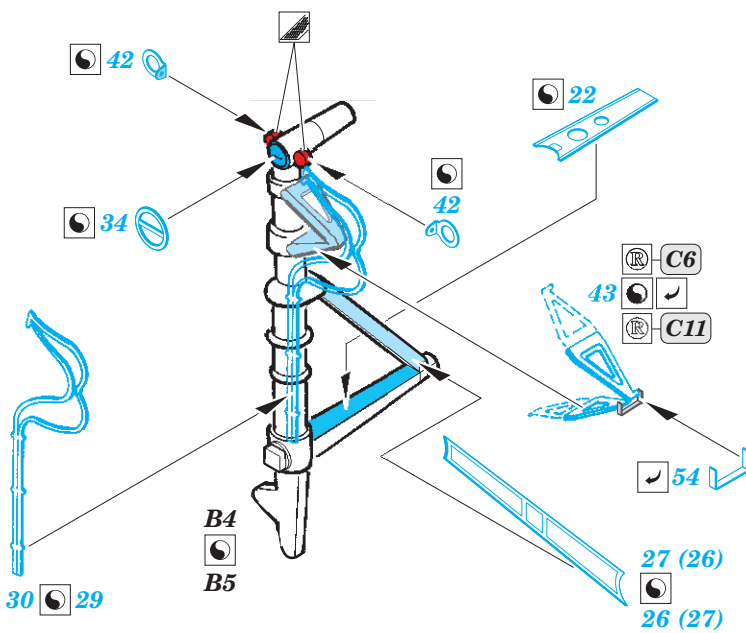

P-61A exterior

eduard

72 662

1/72

detail set for 1/72 HOBBY BOSS kit • sada detailů pro stavebnici 1/72 HOBBY BOSS

- APPLY EXPRESS MASK AND PAINT BEFORE GLUING
POUŽIT EXPRESS MASK NABARVIT PŘED SLEPENÍM
 - SYMMETRICAL ASSEMBLY
SYMETRICKÁ MONTÁŽ
 - REMOVE
ODSTRANIT
 - GRIND
OBROUSIT
 - DRILL HOLE
VRTAT OTVOR
 - COLORED ETCHED PARTS
LEPTANÉ BAREVNÉ DÍLY
 - ETCHED PARTS
LEPTANÉ NEBAREVNÉ DÍLY
 - ORIGINAL KIT PARTS
PŮVODNÍ DÍLY STAVEBNICE
- BEND
OHNOUT
 - OPTION
VOLBA
 - REPLACE
NAHRADIT

ORIGINAL KIT PARTS PŮVODNÍ DÍLY STAVEBNICE	PHOTO-ETCHED PARTS LEPTANÉ DÍLY	PARTS TO BE REMOVED DÍLY K ODSTRANĚNÍ	FILL TMELIT
---	------------------------------------	--	----------------

2 sets

Related products: 73 632 P-61A interior 1/72
SS 632 P-61A 1/72