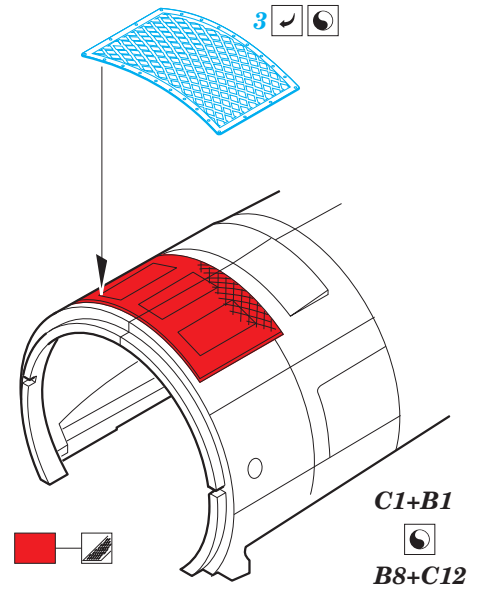

P-61A exterior

eduard

72 662

1/72

detail set for 1/72 HOBBY BOSS kit • sada detailů pro stavebnici 1/72 HOBBY BOSS

- APPLY EXPRESS MASK AND PAINT BEFORE GLUING
POUŽIT EXPRESS MASK NABARVIT PŘED SLEPENÍM
 - SYMMETRICAL ASSEMBLY
SYMETRICKÁ MONTÁŽ
 - REMOVE
ODSTRANIT
 - GRIND
OBROUSIT
 - DRILL HOLE
VRTAT OTVOR
 - COLORED ETCHED PARTS
LEPTANÉ BAREVNÉ DÍLY
 - ETCHED PARTS
LEPTANÉ NEBAREVNÉ DÍLY
 - ORIGINAL KIT PARTS
PŮVODNÍ DÍLY STAVEBNICE
- BEND
OHNOUT
 - OPTION
VOLBA
 - REPLACE
NAHRADIT

ORIGINAL KIT PARTS PŮVODNÍ DÍLY STAVEBNICE	PHOTO-ETCHED PARTS LEPTANÉ DÍLY	PARTS TO BE REMOVED DÍLY K ODSTRANĚNÍ	FILL TMELIT
---	------------------------------------	--	----------------

2 sets

Related products: 73 632 P-61A interior 1/72
SS 632 P-61A 1/72