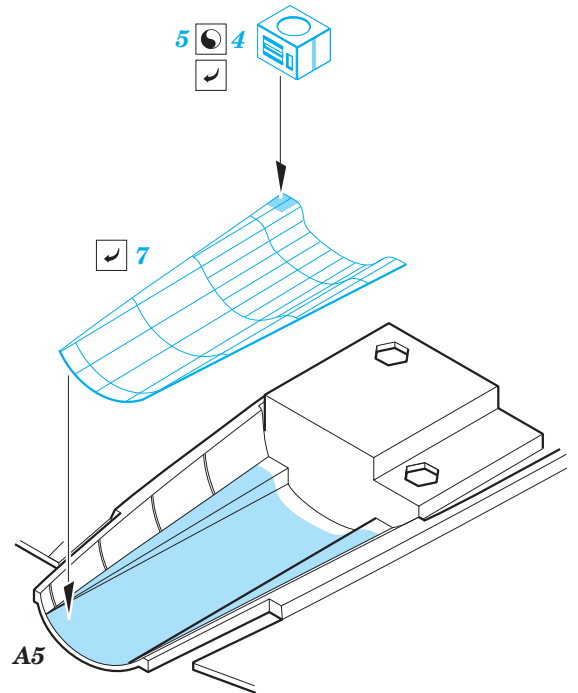

P-61A exterior

eduard

72 662

1/72

detail set for 1/72 HOBBY BOSS kit • sada detailů pro stavebnici 1/72 HOBBY BOSS

- APPLY EXPRESS MASK AND PAINT BEFORE GLUING
POUŽIT EXPRESS MASK NABARVIT PŘED SLEPENÍM
 - SYMMETRICAL ASSEMBLY
SYMETRICKÁ MONTÁŽ
 - REMOVE
ODSTRANIT
 - GRIND
OBROUSIT
 - DRILL HOLE
VRTAT OTVOR
 - COLORED ETCHED PARTS
LEPTANÉ BAREVNÉ DÍLY
 - ETCHED PARTS
LEPTANÉ NEBAREVNÉ DÍLY
 - ORIGINAL KIT PARTS
PŮVODNÍ DÍLY STAVEBNICE
- BEND
OHNOUT
 - OPTION
VOLBA
 - REPLACE
NAHRADIT

ORIGINAL KIT PARTS PŮVODNÍ DÍLY STAVEBNICE	PHOTO-ETCHED PARTS LEPTANÉ DÍLY	PARTS TO BE REMOVED DÍLY K ODSTRANĚNÍ	FILL TMELIT
---	------------------------------------	--	----------------

2 sets

Related products: 73 632 P-61A interior 1/72
SS 632 P-61A 1/72