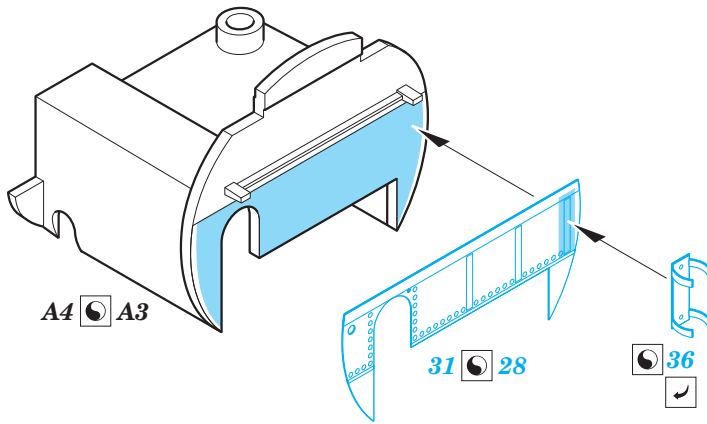

P-61A exterior

eduard

72 662

1/72

detail set for 1/72 HOBBY BOSS kit • sada detailů pro stavebnici 1/72 HOBBY BOSS

- APPLY EXPRESS MASK AND PAINT BEFORE GLUING
POUŽIT EXPRESS MASK NABARVIT PŘED SLEPENÍM
 - SYMMETRICAL ASSEMBLY
SYMETRICKÁ MONTÁŽ
 - REMOVE
ODSTRANIT
 - GRIND
OBROUSIT
 - DRILL HOLE
VRTAT OTVOR
 - COLORED ETCHED PARTS
LEPTANÉ BAREVNÉ DÍLY
 - ETCHED PARTS
LEPTANÉ NEBAREVNÉ DÍLY
 - ORIGINAL KIT PARTS
PŮVODNÍ DÍLY STAVEBNICE
- BEND
OHNOUT
 - OPTION
VOLBA
 - REPLACE
NAHRADIT

ORIGINAL KIT PARTS PŮVODNÍ DÍLY STAVEBNICE	PHOTO-ETCHED PARTS LEPTANÉ DÍLY	PARTS TO BE REMOVED DÍLY K ODSTRANĚNÍ	FILL TMELIT
---	------------------------------------	--	----------------

2 sets

Related products: 73 632 P-61A interior 1/72
SS 632 P-61A 1/72