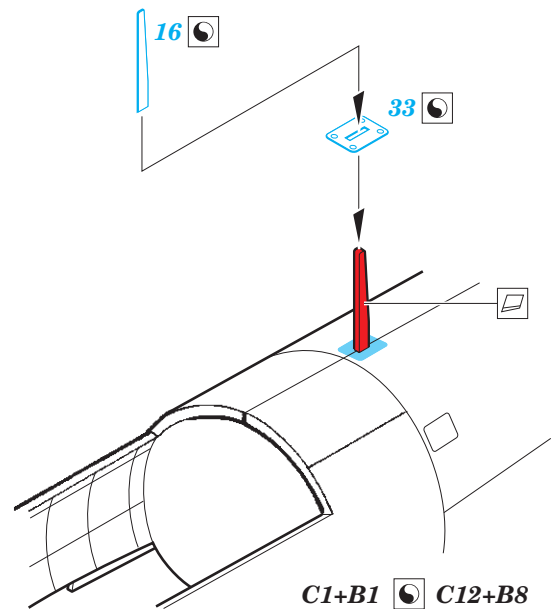

P-61A exterior

eduard

72 662

1/72

detail set for 1/72 HOBBY BOSS kit • sada detailů pro stavebnici 1/72 HOBBY BOSS

- APPLY EXPRESS MASK AND PAINT BEFORE GLUING
POUŽIT EXPRESS MASK NABARVIT PŘED SLEPENÍM
 - SYMMETRICAL ASSEMBLY
SYMETRICKÁ MONTÁŽ
 - REMOVE
ODSTRANIT
 - GRIND
OBROUSIT
 - DRILL HOLE
VRTAT OTVOR
 - COLORED ETCHED PARTS
LEPTANÉ BAREVNÉ DÍLY
 - ETCHED PARTS
LEPTANÉ NEBAREVNÉ DÍLY
 - ORIGINAL KIT PARTS
PŮVODNÍ DÍLY STAVEBNICE
- BEND
OHNOUT
 - OPTION
VOLBA
 - REPLACE
NAHRADIT

ORIGINAL KIT PARTS PŮVODNÍ DÍLY STAVEBNICE	PHOTO-ETCHED PARTS LEPTANÉ DÍLY	PARTS TO BE REMOVED DÍLY K ODSTRANĚNÍ	FILL TMELIT
---	------------------------------------	--	----------------

2 sets

Related products: 73 632 P-61A interior 1/72
SS 632 P-61A 1/72