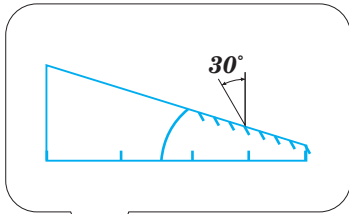

Related products: 73 632 P-61A interior 1/72
SS 632 P-61A 1/72