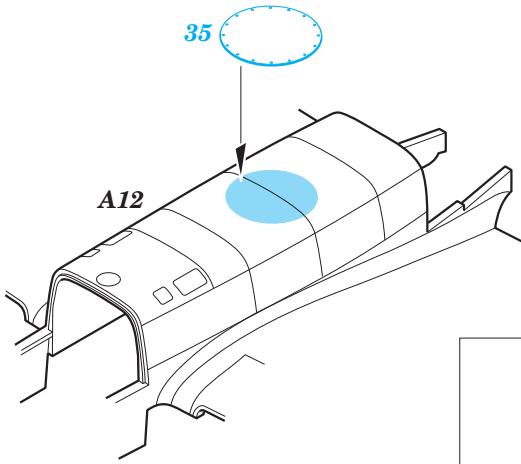

P-61A exterior

eduard

72 662

1/72

detail set for 1/72 HOBBY BOSS kit • sada detailů pro stavebnici 1/72 HOBBY BOSS

- APPLY EXPRESS MASK AND PAINT BEFORE GLUING
POUŽIT EXPRESS MASK NABARVIT PŘED SLEPENÍM
 - SYMMETRICAL ASSEMBLY
SYMETRICKÁ MONTÁŽ
 - REMOVE
ODSTRANIT
 - GRIND
OBROUSIT
 - DRILL HOLE
VRTAT OTVOR
 - COLORED ETCHED PARTS
LEPTANÉ BAREVNÉ DÍLY
 - ETCHED PARTS
LEPTANÉ NEBAREVNÉ DÍLY
 - ORIGINAL KIT PARTS
PŮVODNÍ DÍLY STAVEBNICE
- BEND
OHNOUT
 - OPTION
VOLBA
 - REPLACE
NAHRADIT

ORIGINAL KIT PARTS PŮVODNÍ DÍLY STAVEBNICE	PHOTO-ETCHED PARTS LEPTANÉ DÍLY	PARTS TO BE REMOVED DÍLY K ODSTRANĚNÍ	FILL TMELIT
---	------------------------------------	--	----------------

2 sets

Related products: 73 632 P-61A interior 1/72
SS 632 P-61A 1/72