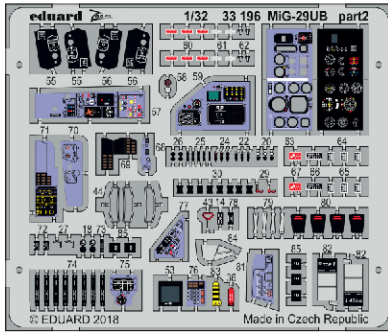

# MiG-29UB

eduard

**33 196**

**1/32**

detail set for TRUMPETER 1/32 kit • sada detailů pro stavebnici TRUMPETER 1/32

- APPLY EXPRESS MASK AND PAINT BEFORE GLUING  
POUŽIT EXPRESS MASK NABARVIT PŘED SLEPENÍM
  - SYMMETRICAL ASSEMBLY  
SYMETRICKÁ MONTÁŽ
  - REMOVE  
ODSTRANIT
  - GRIND  
OBROUSIT
  - DRILL HOLE  
VRTAT OTVOR
  - COLORED ETCHED PARTS  
LEPTANÉ BAREVNÉ DÍLY
  - ETCHED PARTS  
LEPTANÉ NEBAREVNÉ DÍLY
  - ORIGINAL KIT PARTS  
PŮVODNÍ DÍLY STAVEBNICE
- BEND  
OHNOUT
  - OPTION  
VOLBA
  - REPLACE  
NAHRADIT

ORIGINAL KIT PARTS PŮVODNÍ DÍLY STAVEBNICE	PHOTO-ETCHED PARTS LEPTANÉ DÍLY	PARTS TO BE REMOVED DÍLY K ODSTRANĚNÍ	FILL TMELIT
---	------------------------------------	--	----------------

**2 sets**  
seat