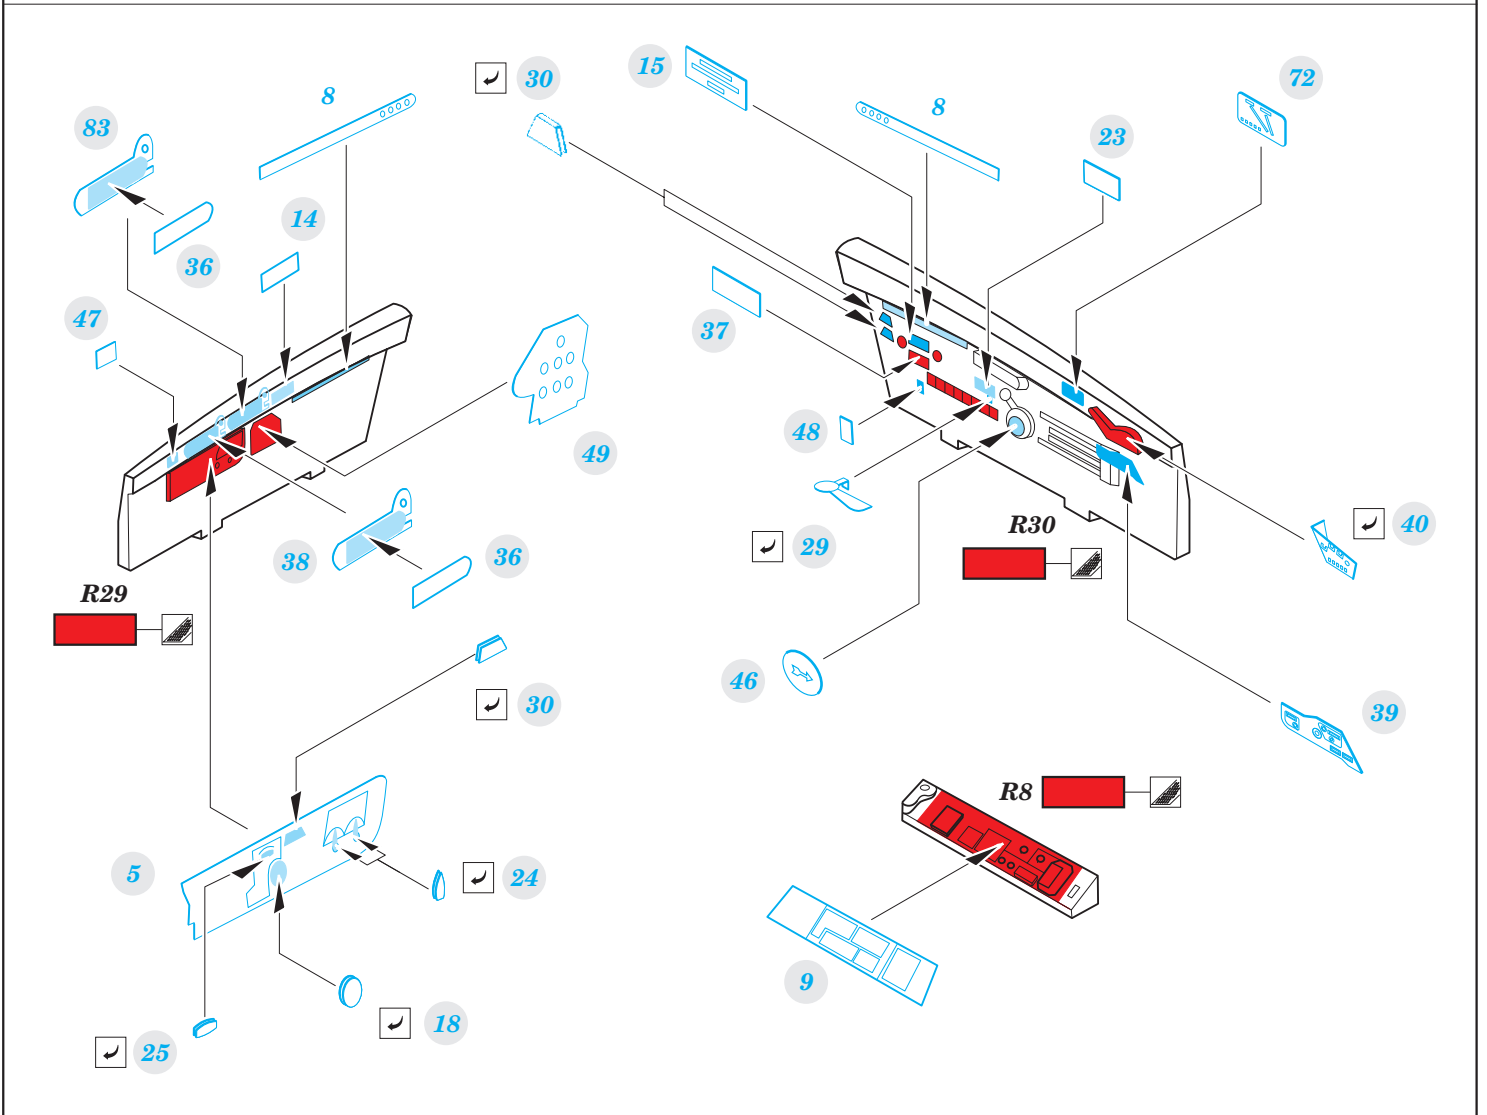

# MiG-29UB

eduard

**33 196**

**1/32**

detail set for TRUMPETER 1/32 kit • sada detailů pro stavebnici TRUMPETER 1/32

- APPLY EXPRESS MASK AND PAINT BEFORE GLUING  
POUŽIT EXPRESS MASK NABARVIT PŘED SLEPENÍM
  - SYMMETRICAL ASSEMBLY  
SYMETRICKÁ MONTÁŽ
  - REMOVE  
ODSTRANIT
  - GRIND  
OBROUSIT
  - DRILL HOLE  
VRTAT OTVOR
  - COLORED ETCHED PARTS  
LEPTANÉ BAREVNÉ DÍLY
  - ETCHED PARTS  
LEPTANÉ NEBAREVNÉ DÍLY
  - ORIGINAL KIT PARTS  
PŮVODNÍ DÍLY STAVEBNICE
- BEND  
OHNOUT
  - OPTION  
VOLBA
  - REPLACE  
NAHRADIT

ORIGINAL KIT PARTS PŮVODNÍ DÍLY STAVEBNICE	PHOTO-ETCHED PARTS LEPTANÉ DÍLY	PARTS TO BE REMOVED DÍLY K ODSTRANĚNÍ	FILL TMELIT
---	------------------------------------	--	----------------

**2 sets**  
seat

**2 sets**  
seat

**2 sets**  
seat

Related products: 33 197 MiG-29UB seatbelts STEEL 1/32