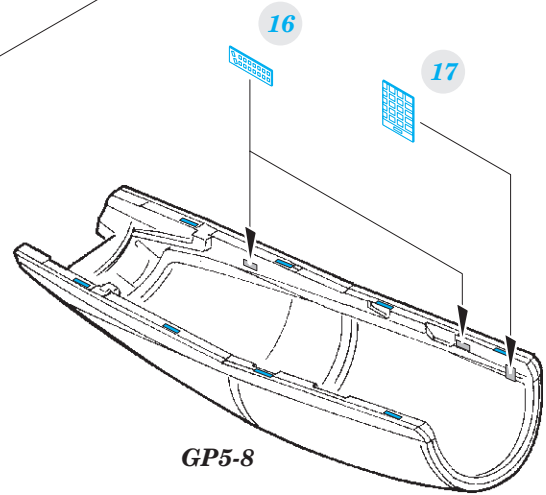

ORIGINAL KIT PARTS PŮVODNÍ DÍLY STAVEBNICE	PHOTO-ETCHED PARTS LEPTANÉ DÍLY	PARTS TO BE REMOVED DÍLY K ODSTRANĚNÍ	FILL TMELIT
---	------------------------------------	--	----------------

**2 sets**  
seat

**2 sets**  
seat

**2 sets**  
seat

Related products: 33 197 MiG-29UB seatbelts STEEL 1/32