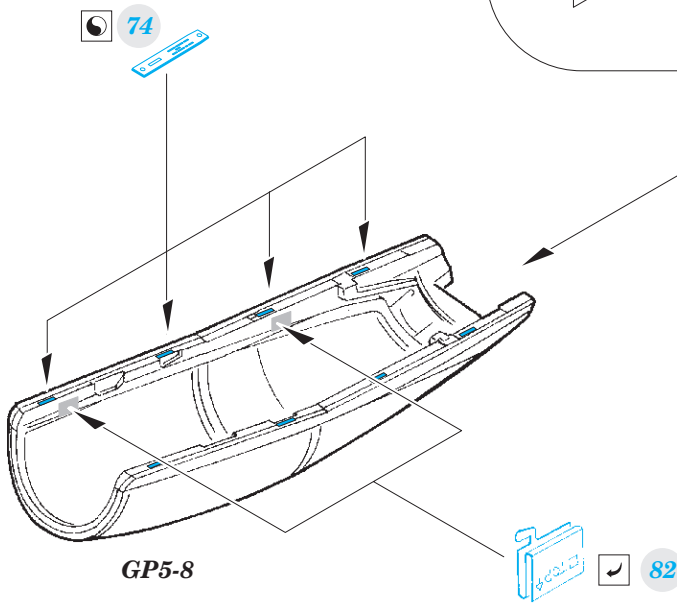

ORIGINAL KIT PARTS PŮVODNÍ DÍLY STAVEBNICE	PHOTO-ETCHED PARTS LEPTANÉ DÍLY	PARTS TO BE REMOVED DÍLY K ODSTRANĚNÍ	FILL TMELIT
---	------------------------------------	--	----------------

**2 sets**  
seat

**2 sets**  
seat

**2 sets**  
seat

Related products: 33 197 MiG-29UB seatbelts STEEL 1/32