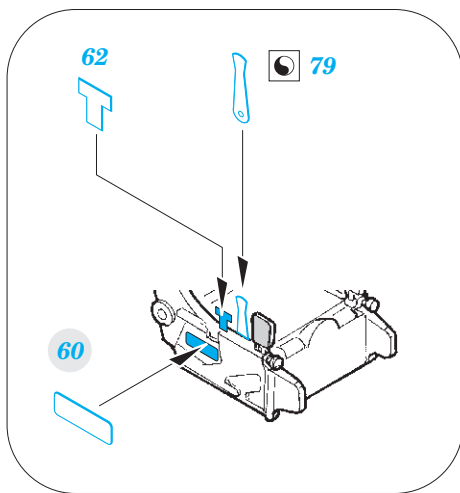

MiG-29UB

eduard

33 196

1/32

detail set for TRUMPETER 1/32 kit • sada detailů pro stavebnici TRUMPETER 1/32

1. APPLY EXPRESS MASK AND PAINT BEFORE GLUING
     POUŽIT EXPRESS MASK NABARVIT PŘED SLEPENÍM
   - SYMMETRICAL ASSEMBLY
     SYMETRICKÁ MONTÁŽ
   - REMOVE
     ODSTRANIT
   - GRIND
     OBROUSIT
   - DRILL HOLE
     VRTAT OTVOR
   - COLORED ETCHED PARTS
     LEPTANÉ BAREVNÉ DÍLY
   - ETCHED PARTS
     LEPTANÉ NEBAREVNÉ DÍLY
   - ORIGINAL KIT PARTS
     PŮVODNÍ DÍLY STAVEBNICE
2. BEND
     OHNOUT
   - OPTION
     VOLBA
   - REPLACE
     NAHRADIT

ORIGINAL KIT PARTS PŮVODNÍ DÍLY STAVEBNICE	PHOTO-ETCHED PARTS LEPTANÉ DÍLY	PARTS TO BE REMOVED DÍLY K ODSTRANĚNÍ	FILL TMELIT

2 sets
seat

2 sets
seat

2 sets
seat