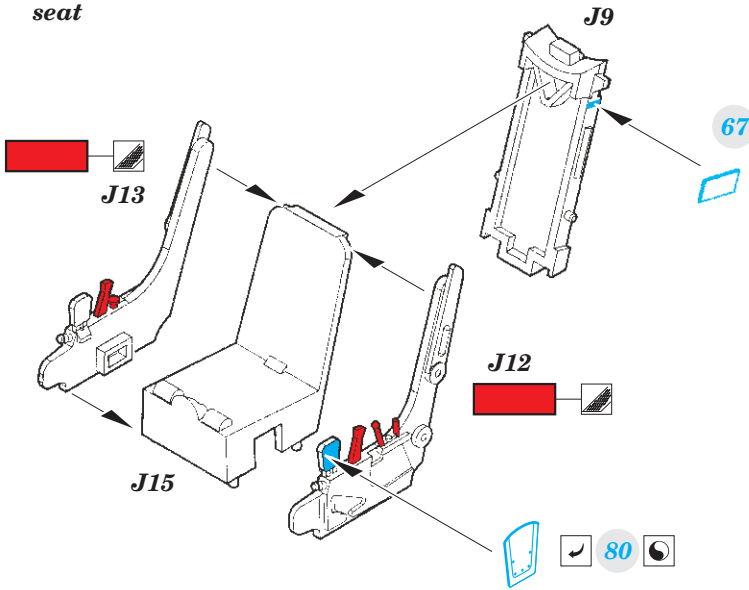

# MiG-29UB

eduard

**33 196**

**1/32**

detail set for TRUMPETER 1/32 kit • sada detailů pro stavebnici TRUMPETER 1/32

- APPLY EXPRESS MASK AND PAINT BEFORE GLUING  
POUŽIT EXPRESS MASK NABARVIT PŘED SLEPENÍM
  - SYMMETRICAL ASSEMBLY  
SYMETRICKÁ MONTÁŽ
  - REMOVE  
ODSTRANIT
  - GRIND  
OBROUSIT
  - DRILL HOLE  
VRTAT OTVOR
  - COLORED ETCHED PARTS  
LEPTANÉ BAREVNÉ DÍLY
  - ETCHED PARTS  
LEPTANÉ NEBAREVNÉ DÍLY
  - ORIGINAL KIT PARTS  
PŮVODNÍ DÍLY STAVEBNICE
- BEND  
OHNOUT
  - OPTION  
VOLBA
  - REPLACE  
NAHRADIT

ORIGINAL KIT PARTS PŮVODNÍ DÍLY STAVEBNICE	PHOTO-ETCHED PARTS LEPTANÉ DÍLY	PARTS TO BE REMOVED DÍLY K ODSTRANĚNÍ	FILL TMELIT
---	------------------------------------	--	----------------

**2 sets**  
seat