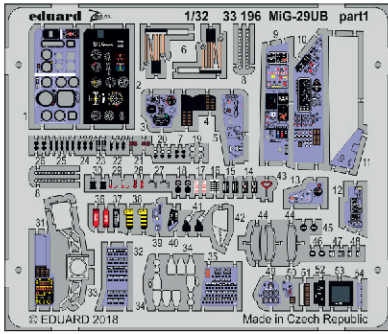

# MiG-29UB

eduard

**33 196**

**1/32**

detail set for TRUMPETER 1/32 kit • sada detailů pro stavebnici TRUMPETER 1/32

- APPLY EXPRESS MASK AND PAINT BEFORE GLUING  
POUŽIT EXPRESS MASK NABARVIT PŘED SLEPENÍM
  - SYMMETRICAL ASSEMBLY  
SYMETRICKÁ MONTÁŽ
  - REMOVE  
ODSTRANIT
  - GRIND  
OBROUSIT
  - DRILL HOLE  
VRTAT OTVOR
  - COLORED ETCHED PARTS  
LEPTANÉ BAREVNÉ DÍLY
  - ETCHED PARTS  
LEPTANÉ NEBAREVNÉ DÍLY
  - ORIGINAL KIT PARTS  
PŮVODNÍ DÍLY STAVEBNICE
- BEND  
OHNOUT
  - OPTION  
VOLBA
  - REPLACE  
NAHRADIT

ORIGINAL KIT PARTS PŮVODNÍ DÍLY STAVEBNICE	PHOTO-ETCHED PARTS LEPTANÉ DÍLY	PARTS TO BE REMOVED DÍLY K ODSTRANĚNÍ	FILL TMELIT
---	------------------------------------	--	----------------

**2 sets**  
seat