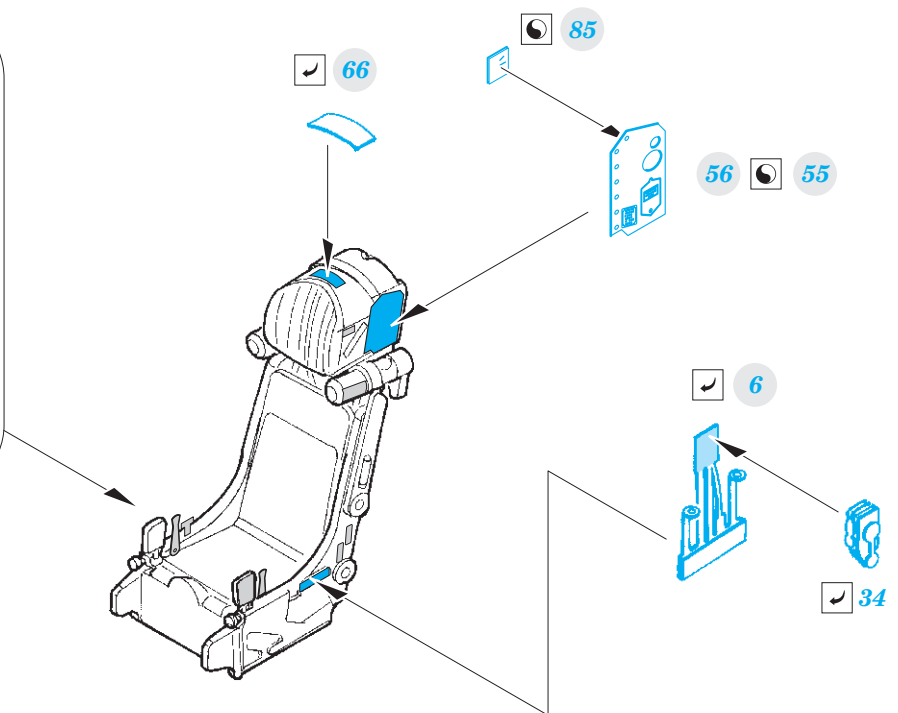

MiG-29UB

eduard

33 196

1/32

detail set for TRUMPETER 1/32 kit • sada detailů pro stavebnici TRUMPETER 1/32

1. APPLY EXPRESS MASK AND PAINT BEFORE GLUING
     POUŽIT EXPRESS MASK NABARVIT PŘED SLEPENÍM
   - SYMMETRICAL ASSEMBLY
     SYMETRICKÁ MONTÁŽ
   - REMOVE
     ODSTRANIT
   - GRIND
     OBROUSIT
   - DRILL HOLE
     VRTAT OTVOR
   - COLORED ETCHED PARTS
     LEPTANÉ BAREVNÉ DÍLY
   - ETCHED PARTS
     LEPTANÉ NEBAREVNÉ DÍLY
   - ORIGINAL KIT PARTS
     PŮVODNÍ DÍLY STAVEBNICE
2. BEND
     OHNOUT
   - OPTION
     VOLBA
   - REPLACE
     NAHRADIT

ORIGINAL KIT PARTS PŮVODNÍ DÍLY STAVEBNICE	PHOTO-ETCHED PARTS LEPTANÉ DÍLY	PARTS TO BE REMOVED DÍLY K ODSTRANĚNÍ	FILL TMELIT

2 sets
seat

2 sets
seat

2 sets
seat