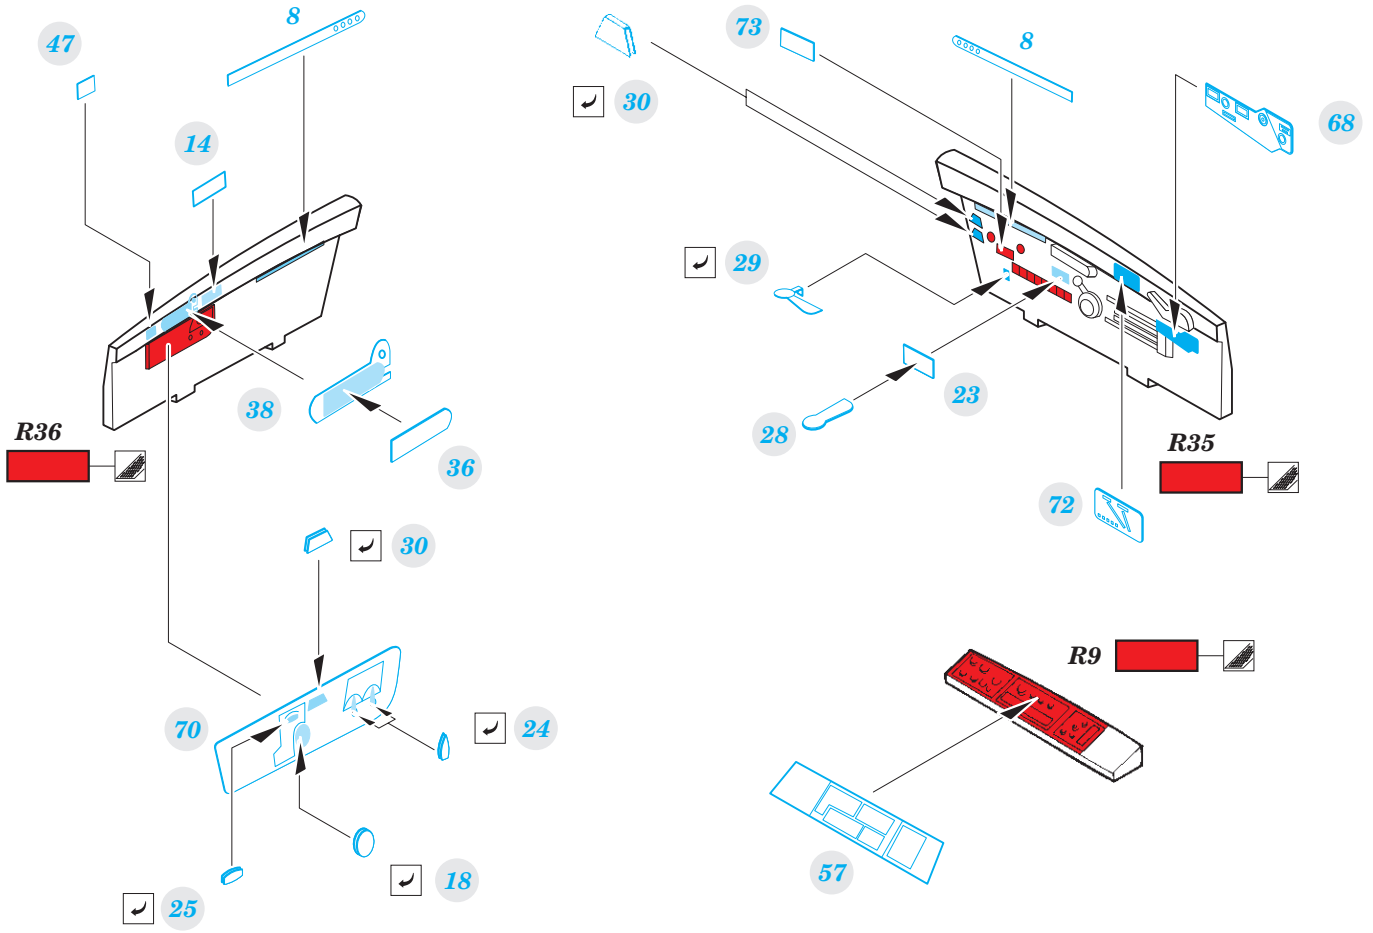

# MiG-29UB

eduard

**33 196**

**1/32**

detail set for TRUMPETER 1/32 kit • sada detailů pro stavebnici TRUMPETER 1/32

- APPLY EXPRESS MASK AND PAINT BEFORE GLUING  
POUŽIT EXPRESS MASK NABARVIT PŘED SLEPENÍM
  - SYMMETRICAL ASSEMBLY  
SYMETRICKÁ MONTÁŽ
  - REMOVE  
ODSTRANIT
  - GRIND  
OBROUSIT
  - DRILL HOLE  
VRTAT OTVOR
  - COLORED ETCHED PARTS  
LEPTANÉ BAREVNÉ DÍLY
  - ETCHED PARTS  
LEPTANÉ NEBAREVNÉ DÍLY
  - ORIGINAL KIT PARTS  
PŮVODNÍ DÍLY STAVEBNICE
- BEND  
OHNOUT
  - OPTION  
VOLBA
  - REPLACE  
NAHRADIT

ORIGINAL KIT PARTS PŮVODNÍ DÍLY STAVEBNICE	PHOTO-ETCHED PARTS LEPTANÉ DÍLY	PARTS TO BE REMOVED DÍLY K ODSTRANĚNÍ	FILL TMELIT
---	------------------------------------	--	----------------

**2 sets**  
seat

**2 sets**  
seat

**2 sets**  
seat

Related products: 33 197 MiG-29UB seatbelts STEEL 1/32