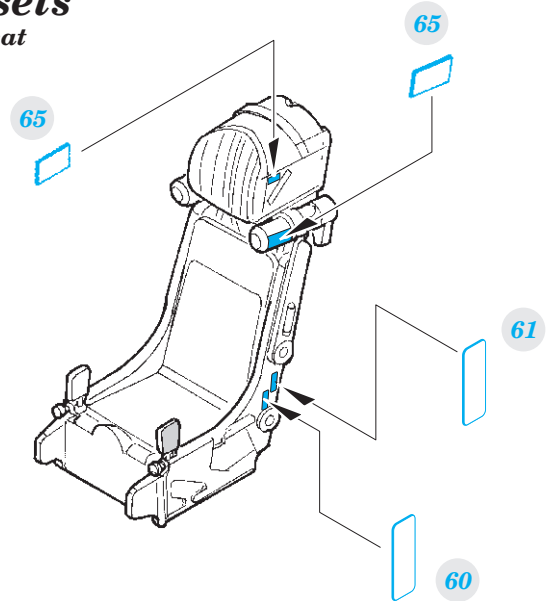

MiG-29UB

eduard

33 196

1/32

detail set for TRUMPETER 1/32 kit • sada detailů pro stavebnici TRUMPETER 1/32

1. APPLY EXPRESS MASK AND PAINT BEFORE GLUING
     POUŽIT EXPRESS MASK NABARVIT PŘED SLEPENÍM
   - SYMMETRICAL ASSEMBLY
     SYMETRICKÁ MONTÁŽ
   - REMOVE
     ODSTRANIT
   - GRIND
     OBROUSIT
   - DRILL HOLE
     VRTAT OTVOR
   - COLORED ETCHED PARTS
     LEPTANÉ BAREVNÉ DÍLY
   - ETCHED PARTS
     LEPTANÉ NEBAREVNÉ DÍLY
   - ORIGINAL KIT PARTS
     PŮVODNÍ DÍLY STAVEBNICE
2. BEND
     OHNOUT
   - OPTION
     VOLBA
   - REPLACE
     NAHRADIT

ORIGINAL KIT PARTS PŮVODNÍ DÍLY STAVEBNICE	PHOTO-ETCHED PARTS LEPTANÉ DÍLY	PARTS TO BE REMOVED DÍLY K ODSTRANĚNÍ	FILL TMELIT

2 sets
seat

2 sets
seat

2 sets
seat