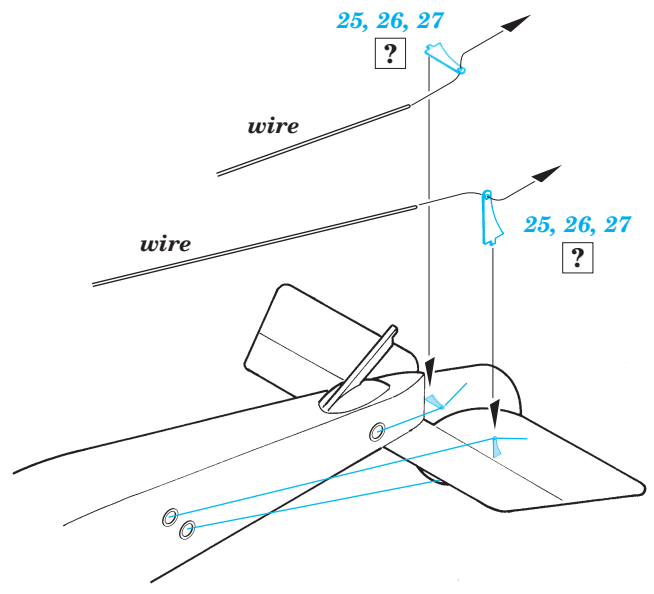

- APPLY EXPRESS MASK AND PAINT BEFORE GLUING
  POUŽÍT EXPRESS MASK NABARVIT PŘED SLEPENÍM
- SYMMETRICAL ASSEMBLY
  SYMETRICKÁ MONTÁŽ
- REMOVE
  ODSTRANIT
- GRIND
  OBROUSIT
- DRILL HOLE
  VRTAT OTVOR
- BEND
  OHNOUT
- OPTION
  VOLBA
- REPLACE
  NAHRADIT

ORIGINAL KIT PARTS
PŮVODNÍ DÍLY STAVEBNICE
 PHOTO-ETCHED PARTS
LEPTANÉ DÍLY
 PARTS TO BE REMOVED
DÍLY K ODSTRANĚNÍ
 FILL
TMELIT

See your references for exact airplane you are building !