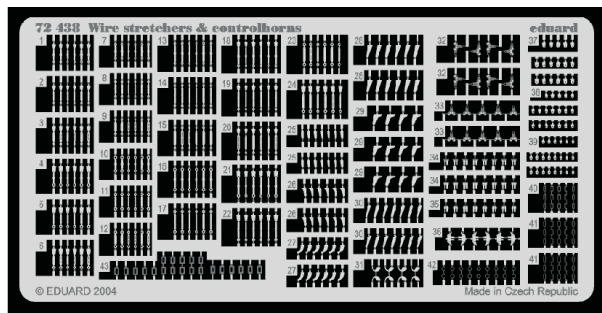

# Wire stretchers & controlhorns

eduard

72 438

1/72 scale detail set for kits • sada detailů pro modely 1/72

- APPLY EXPRESS MASK AND PAINT BEFORE GLUING  
POUŽÍT EXPRESS MASK NABARVIT PŘED SLEPENÍM
- SYMMETRICAL ASSEMBLY  
SYMETRICKÁ MONTÁŽ
- REMOVE  
ODSTRANIT
- GRIND  
OBROUSIT
- DRILL HOLE  
VRTAT OTVOR
- BEND  
OHNOUT
- OPTION  
VOLBA
- REPLACE  
NAHRADIT

ORIGINAL KIT PARTS  
PŮVODNÍ DÍLY STAVEBNICE
  PHOTO-ETCHED PARTS  
LEPTANÉ DÍLY
  PARTS TO BE REMOVED  
DÍLY K ODSTRANĚNÍ
  FILL  
TMELIT