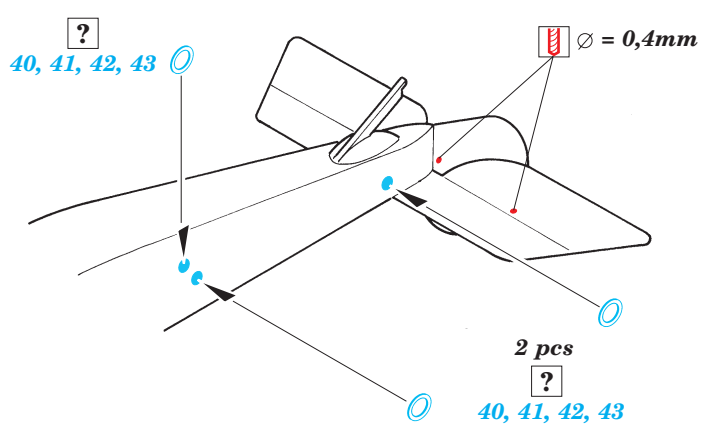

- APPLY EXPRESS MASK AND PAINT BEFORE GLUING
  POUŽÍT EXPRESS MASK NABARVIT PŘED SLEPENÍM
- SYMMETRICAL ASSEMBLY
  SYMETRICKÁ MONTÁŽ
- REMOVE
  ODSTRANIT
- GRIND
  OBROUSIT
- DRILL HOLE
  VRTAT OTVOR
- BEND
  OHNOUT
- OPTION
  VOLBA
- REPLACE
  NAHRADIT

ORIGINAL KIT PARTS
PŮVODNÍ DÍLY STAVEBNICE
 PHOTO-ETCHED PARTS
LEPTANÉ DÍLY
 PARTS TO BE REMOVED
DÍLY K ODSTRANĚNÍ
 FILL
TMELIT

See your references for exact airplane you are building !