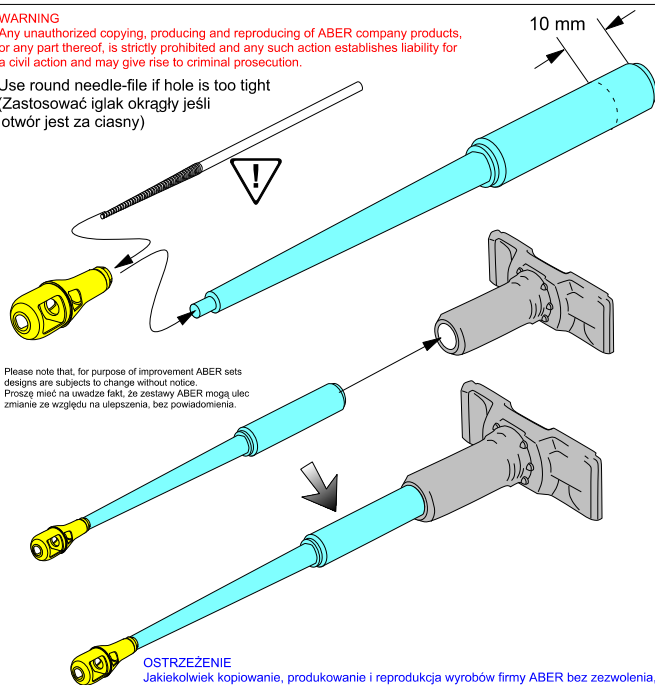

German tank barrel 8,8 cm KwK 36 L/56 for (Early model) TIGER I

(Lufa do wczesnego czołgu Tiger I)

1/72 scale update

ABER®

72 L-01

WWW.ABER.NET.PL

Made in Poland © 2003

WARNING

Use round needle-file if hole is too tight
(Zastosować igłak okrągły jeśli otwór jest za ciasny)

OSTRZEŻENIE