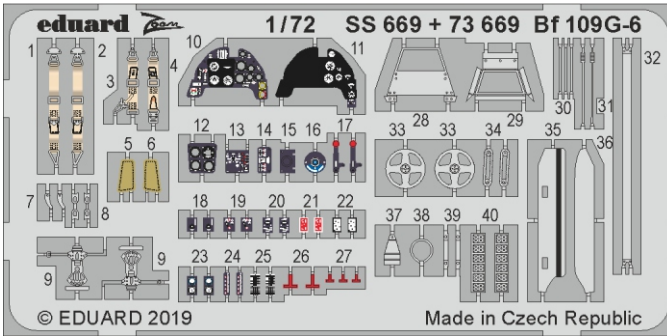

1/72

# Bf 109G-6

detail set for 1/72 TAMIYA kit • sada detailů pro stavebnici 1/72 TAMIYA

eduard

SS 669

- APPLY EXPRESS MASK AND PAINT BEFORE GLUING  
POUŽIT EXPRESS MASK NABARVIT PŘED SLEPENÍM
- SYMMETRICAL ASSEMBLY  
SYMETRICKÁ MONTÁŽ
- REMOVE  
ODSTRANIT
- GRIND  
OBROUSIT
- DRILL HOLE  
VRTAT OTVOR
- BEND  
OHNOUT
- OPTION  
VOLBA
- REPLACE  
NAHRADIT
- 1** COLORED ETCHED PARTS  
LEPTANÉ BAREVNÉ DÍLY
- 1** ETCHED PARTS  
LEPTANÉ NEBAREVNÉ DÍLY
- 1** ORIGINAL KIT PARTS  
PŮVODNÍ DÍLY STAVEBNICE

ORIGINAL KIT PARTS  
PŮVODNÍ DÍLY STAVEBNICE

PHOTO-ETCHED PARTS  
LEPTANÉ DÍLY

PARTS TO BE REMOVED  
DÍLY K ODSTRANĚNÍ

FILL  
TMELIT