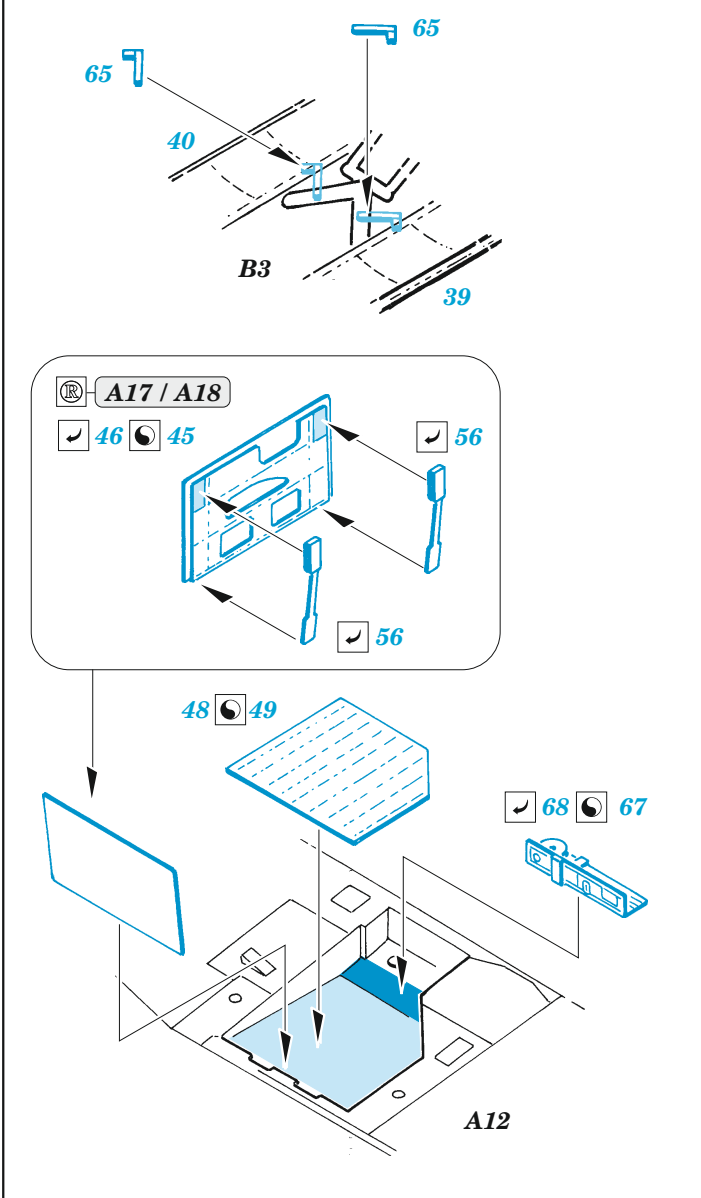

J-35F/FS Draken

eduard

73 778

1/72

detail set for HASEGAWA/HOBBY 2000 1/72 kit • sada detailů pro stavebnici HASEGAWA/HOBBY 2000 1/72

film

SS 778 + 73 778
J-35F/FS Draken

- APPLY EXPRESS MASK AND PAINT BEFORE GLUING
POUŽIT EXPRESS MASK NABARVIT PŘED SLEPENÍM
- SYMMETRICAL ASSEMBLY
SYMETRICKÁ MONTÁŽ
- REMOVE
ODSTRANIT
- GRIND
OBROUSIT
- DRILL HOLE
VRTAT OTVOR
- BEND
OHNOUT
- OPTION
VOLBA
- REPLACE
NAHRADIT
- 1** COLORED ETCHED PARTS
LEPTANÉ BAREVNÉ DÍLY
- 1** ETCHED PARTS
LEPTANÉ NEBAREVNÉ DÍLY
- 1** ORIGINAL KIT PARTS
PŮVODNÍ DÍLY STAVEBNICE

ORIGINAL KIT PARTS
PŮVODNÍ DÍLY STAVEBNICE

PHOTO-ETCHED PARTS
LEPTANÉ DÍLY

PARTS TO BE REMOVED
DÍLY K ODSTRANĚNÍ

FILL
TMELIT

Related products: SS 777 + 73 777 J-35ÖE Draken 1/72