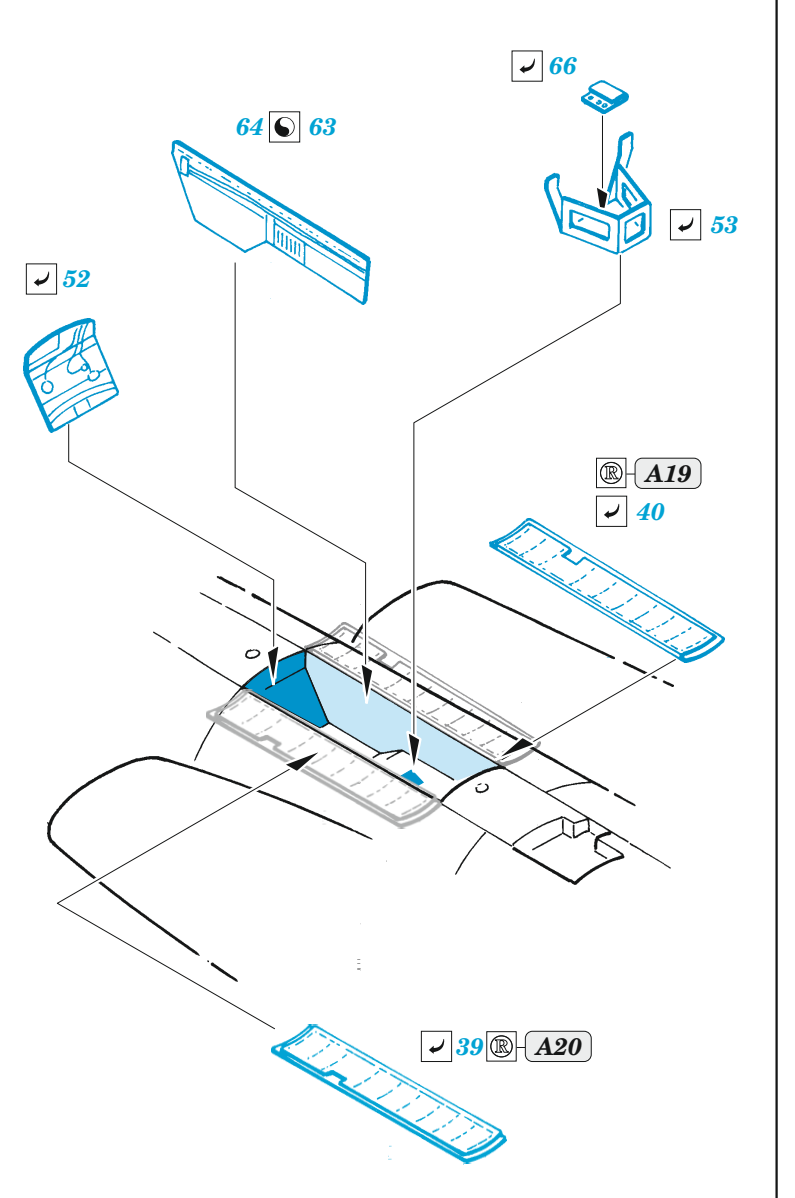

J-35F/FS Draken

eduard

73 778

1/72

detail set for HASEGAWA/HOBBY 2000 1/72 kit • sada detailů pro stavebnici HASEGAWA/HOBBY 2000 1/72

film

SS 778 + 73 778
J-35F/FS Draken

- APPLY EXPRESS MASK AND PAINT BEFORE GLUING
POUŽIT EXPRESS MASK NABARVIT PŘED SLEPENÍM
- SYMMETRICAL ASSEMBLY
SYMETRICKÁ MONTÁŽ
- REMOVE
ODSTRANIT
- GRIND
OBROUSIT
- DRILL HOLE
VRTAT OTVOR
- BEND
OHNOUT
- OPTION
VOLBA
- REPLACE
NAHRADIT
- 1** COLORED ETCHED PARTS
LEPTANÉ BAREVNÉ DÍLY
- 1** ETCHED PARTS
LEPTANÉ NEBAREVNÉ DÍLY
- 1** ORIGINAL KIT PARTS
PŮVODNÍ DÍLY STAVEBNICE

ORIGINAL KIT PARTS
PŮVODNÍ DÍLY STAVEBNICE

PHOTO-ETCHED PARTS
LEPTANÉ DÍLY

PARTS TO BE REMOVED
DÍLY K ODSTRANĚNÍ

FILL
TMELIT

Related products: SS 777 + 73 777 J-35ÖE Draken 1/72