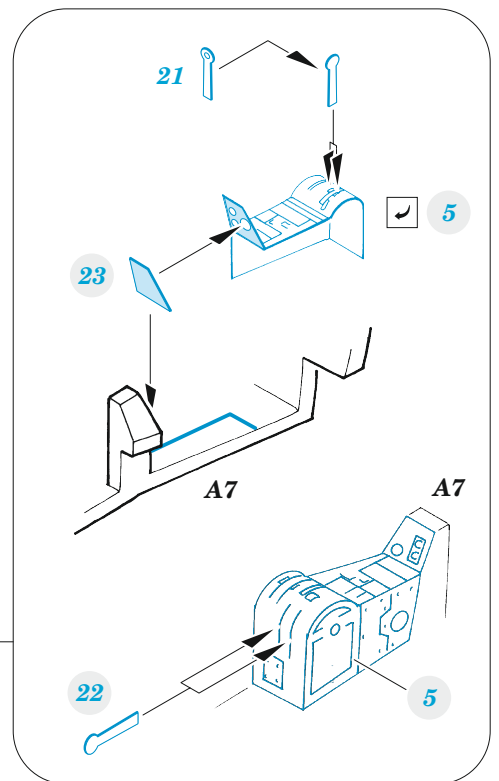

J-35F/FS Draken

eduard

73 778

1/72

detail set for HASEGAWA/HOBBY 2000 1/72 kit • sada detailů pro stavebnici HASEGAWA/HOBBY 2000 1/72

film

SS 778 + 73 778
J-35F/FS Draken

- APPLY EXPRESS MASK AND PAINT BEFORE GLUING
POUŽIT EXPRESS MASK NABARVIT PŘED SLEPENÍM
- SYMMETRICAL ASSEMBLY
SYMETRICKÁ MONTÁŽ
- REMOVE
ODSTRANIT
- GRIND
OBROUSIT
- DRILL HOLE
VRTAT OTVOR
- BEND
OHNOUT
- OPTION
VOLBA
- REPLACE
NAHRADIT
- 1** COLORED ETCHED PARTS
LEPTANÉ BAREVNÉ DÍLY
- 1** ETCHED PARTS
LEPTANÉ NEBAREVNÉ DÍLY
- 1** ORIGINAL KIT PARTS
PŮVODNÍ DÍLY STAVEBNICE

ORIGINAL KIT PARTS
PŮVODNÍ DÍLY STAVEBNICE

PHOTO-ETCHED PARTS
LEPTANÉ DÍLY

PARTS TO BE REMOVED
DÍLY K ODSTRANĚNÍ

FILL
TMELIT

Related products: SS 777 + 73 777 J-35ÖE Draken 1/72