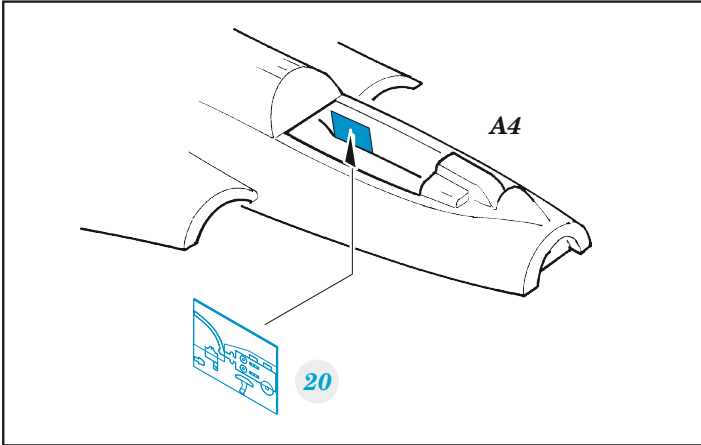

J-35F/FS Draken

eduard

73 778

1/72

detail set for HASEGAWA/HOBBY 2000 1/72 kit • sada detailů pro stavebnici HASEGAWA/HOBBY 2000 1/72

film

SS 778 + 73 778
J-35F/FS Draken

- APPLY EXPRESS MASK AND PAINT BEFORE GLUING
POUŽIT EXPRESS MASK NABARVIT PŘED SLEPENÍM
- SYMMETRICAL ASSEMBLY
SYMETRICKÁ MONTÁŽ
- REMOVE
ODSTRANIT
- GRIND
OBROUSIT
- DRILL HOLE
VRTAT OTVOR
- BEND
OHNOUT
- OPTION
VOLBA
- REPLACE
NAHRADIT
- 1** COLORED ETCHED PARTS
LEPTANÉ BAREVNÉ DÍLY
- 1** ETCHED PARTS
LEPTANÉ NEBAREVNÉ DÍLY
- 1** ORIGINAL KIT PARTS
PŮVODNÍ DÍLY STAVEBNICE

ORIGINAL KIT PARTS
PŮVODNÍ DÍLY STAVEBNICE

PHOTO-ETCHED PARTS
LEPTANÉ DÍLY

PARTS TO BE REMOVED
DÍLY K ODSTRANĚNÍ

FILL
TMELIT

Related products: SS 777 + 73 777 J-35ÖE Draken 1/72