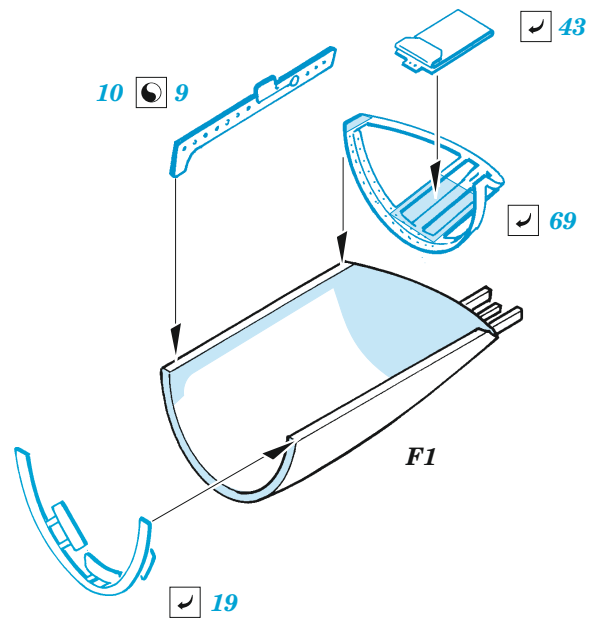

ORIGINAL KIT PARTS
PŮVODNÍ DÍLY STAVEBNICE

PHOTO-ETCHED PARTS
LEPTANÉ DÍLY

PARTS TO BE REMOVED
DÍLY K ODSTRANĚNÍ

FILL
TMELIT

Related products: SS 777 + 73 777 J-35ÖE Draken 1/72