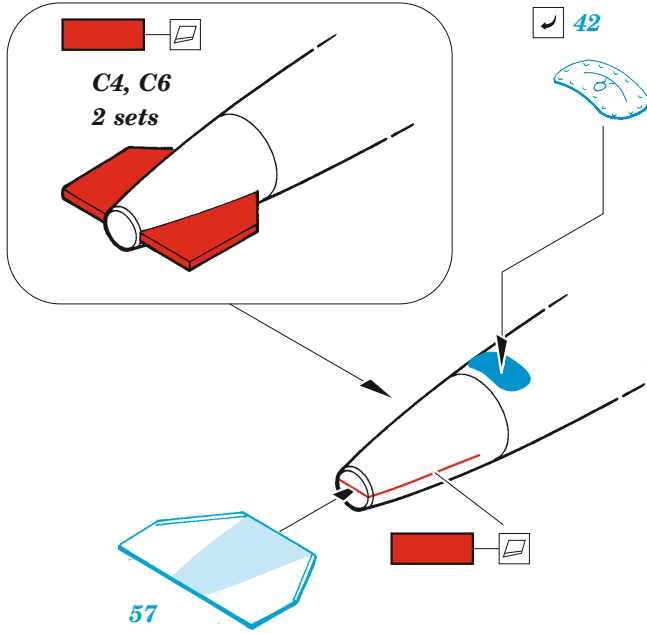

J-35F/FS Draken

eduard

73 778

1/72

detail set for HASEGAWA/HOBBY 2000 1/72 kit • sada detailů pro stavebnici HASEGAWA/HOBBY 2000 1/72

film

SS 778 + 73 778
J-35F/FS Draken

- APPLY EXPRESS MASK AND PAINT BEFORE GLUING
POUŽIT EXPRESS MASK NABARVIT PŘED SLEPENÍM
- SYMMETRICAL ASSEMBLY
SYMETRICKÁ MONTÁŽ
- REMOVE
ODSTRANIT
- GRIND
OBROUSIT
- DRILL HOLE
VRTAT OTVOR
- BEND
OHNOUT
- OPTION
VOLBA
- REPLACE
NAHRADIT
- 1** COLORED ETCHED PARTS
LEPTANÉ BAREVNÉ DÍLY
- 1** ETCHED PARTS
LEPTANÉ NEBAREVNÉ DÍLY
- 1** ORIGINAL KIT PARTS
PŮVODNÍ DÍLY STAVEBNICE

ORIGINAL KIT PARTS
PŮVODNÍ DÍLY STAVEBNICE

PHOTO-ETCHED PARTS
LEPTANÉ DÍLY

PARTS TO BE REMOVED
DÍLY K ODSTRANĚNÍ

FILL
TMELIT

Related products: SS 777 + 73 777 J-35ÖE Draken 1/72