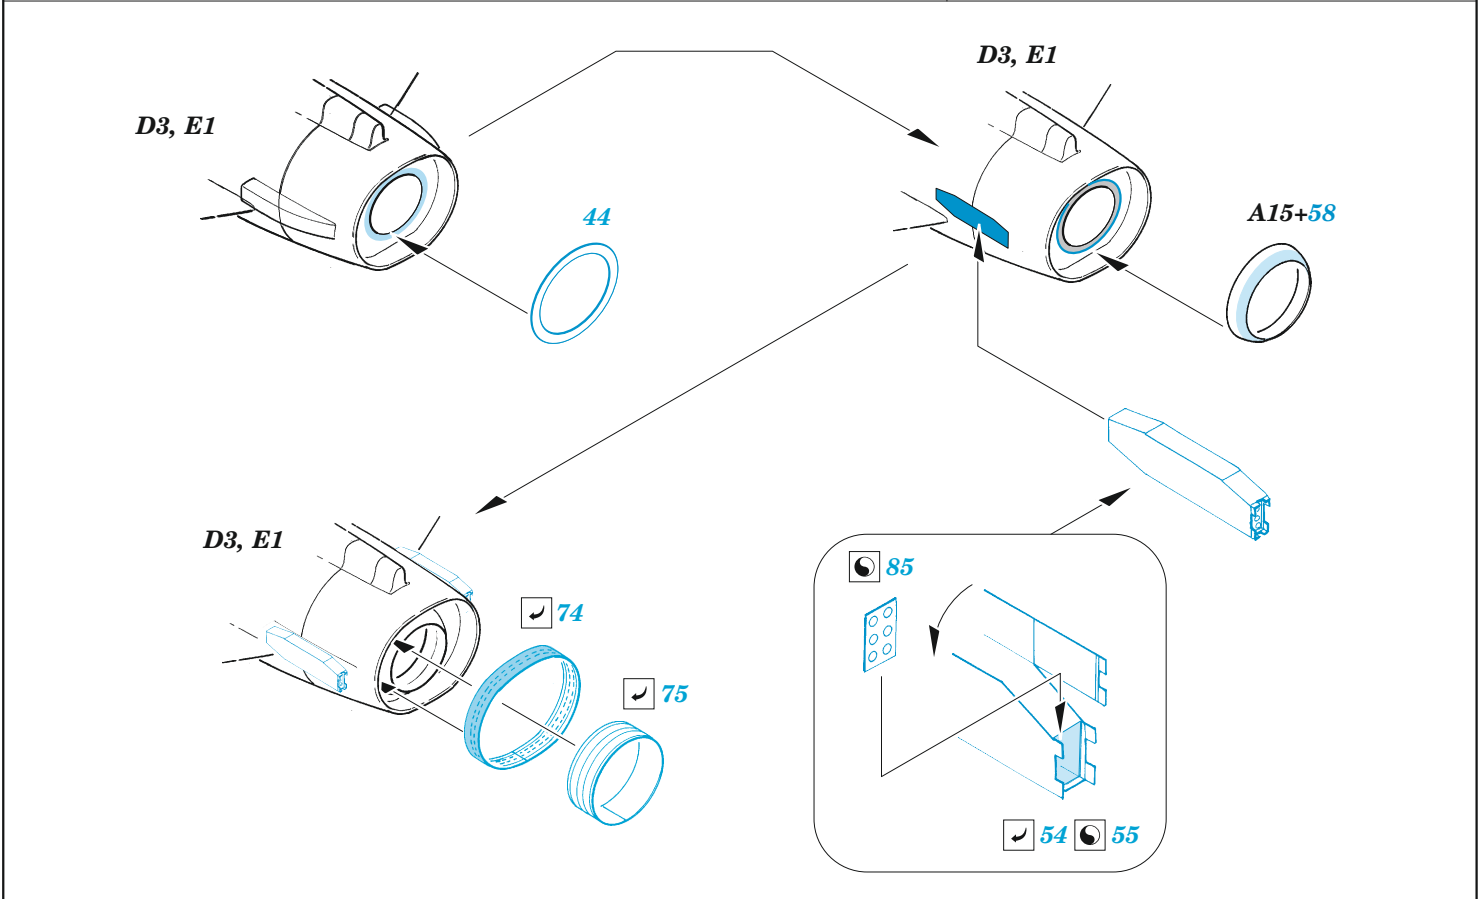

J-35F/FS Draken

eduard

73 778

1/72

detail set for HASEGAWA/HOBBY 2000 1/72 kit • sada detailů pro stavebnici HASEGAWA/HOBBY 2000 1/72

film

SS 778 + 73 778
J-35F/FS Draken

- APPLY EXPRESS MASK AND PAINT BEFORE GLUING
POUŽIT EXPRESS MASK NABARVIT PŘED SLEPENÍM
- SYMMETRICAL ASSEMBLY
SYMETRICKÁ MONTÁŽ
- REMOVE
ODSTRANIT
- GRIND
OBROUSIT
- DRILL HOLE
VRTAT OTVOR
- BEND
OHNOUT
- OPTION
VOLBA
- REPLACE
NAHRADIT
- 1** COLORED ETCHED PARTS
LEPTANÉ BAREVNÉ DÍLY
- 1** ETCHED PARTS
LEPTANÉ NEBAREVNÉ DÍLY
- 1** ORIGINAL KIT PARTS
PŮVODNÍ DÍLY STAVEBNICE

ORIGINAL KIT PARTS
PŮVODNÍ DÍLY STAVEBNICE

PHOTO-ETCHED PARTS
LEPTANÉ DÍLY

PARTS TO BE REMOVED
DÍLY K ODSTRANĚNÍ

FILL
TMELIT

Related products: SS 777 + 73 777 J-35ÖE Draken 1/72