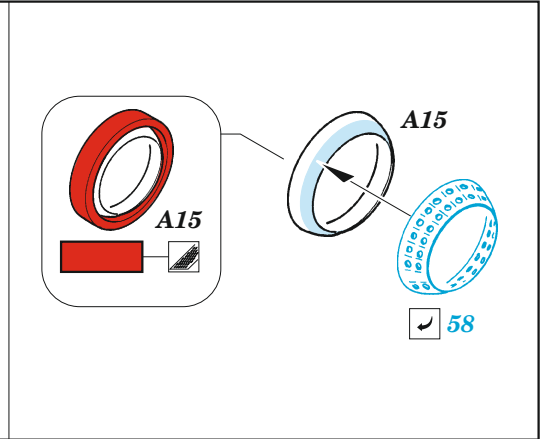

J-35F/FS Draken

eduard

73 778

1/72

detail set for HASEGAWA/HOBBY 2000 1/72 kit • sada detailů pro stavebnici HASEGAWA/HOBBY 2000 1/72

film

SS 778 + 73 778
J-35F/FS Draken

- APPLY EXPRESS MASK AND PAINT BEFORE GLUING
POUŽIT EXPRESS MASK NABARVIT PŘED SLEPENÍM
- SYMMETRICAL ASSEMBLY
SYMETRICKÁ MONTÁŽ
- REMOVE
ODSTRANIT
- GRIND
OBROUSIT
- DRILL HOLE
VRTAT OTVOR
- BEND
OHNOUT
- OPTION
VOLBA
- REPLACE
NAHRADIT
- 1** COLORED ETCHED PARTS
LEPTANÉ BAREVNÉ DÍLY
- 1** ETCHED PARTS
LEPTANÉ NEBAREVNÉ DÍLY
- 1** ORIGINAL KIT PARTS
PŮVODNÍ DÍLY STAVEBNICE

ORIGINAL KIT PARTS
PŮVODNÍ DÍLY STAVEBNICE

PHOTO-ETCHED PARTS
LEPTANÉ DÍLY

PARTS TO BE REMOVED
DÍLY K ODSTRANĚNÍ

FILL
TMELIT

Related products: SS 777 + 73 777 J-35ÖE Draken 1/72