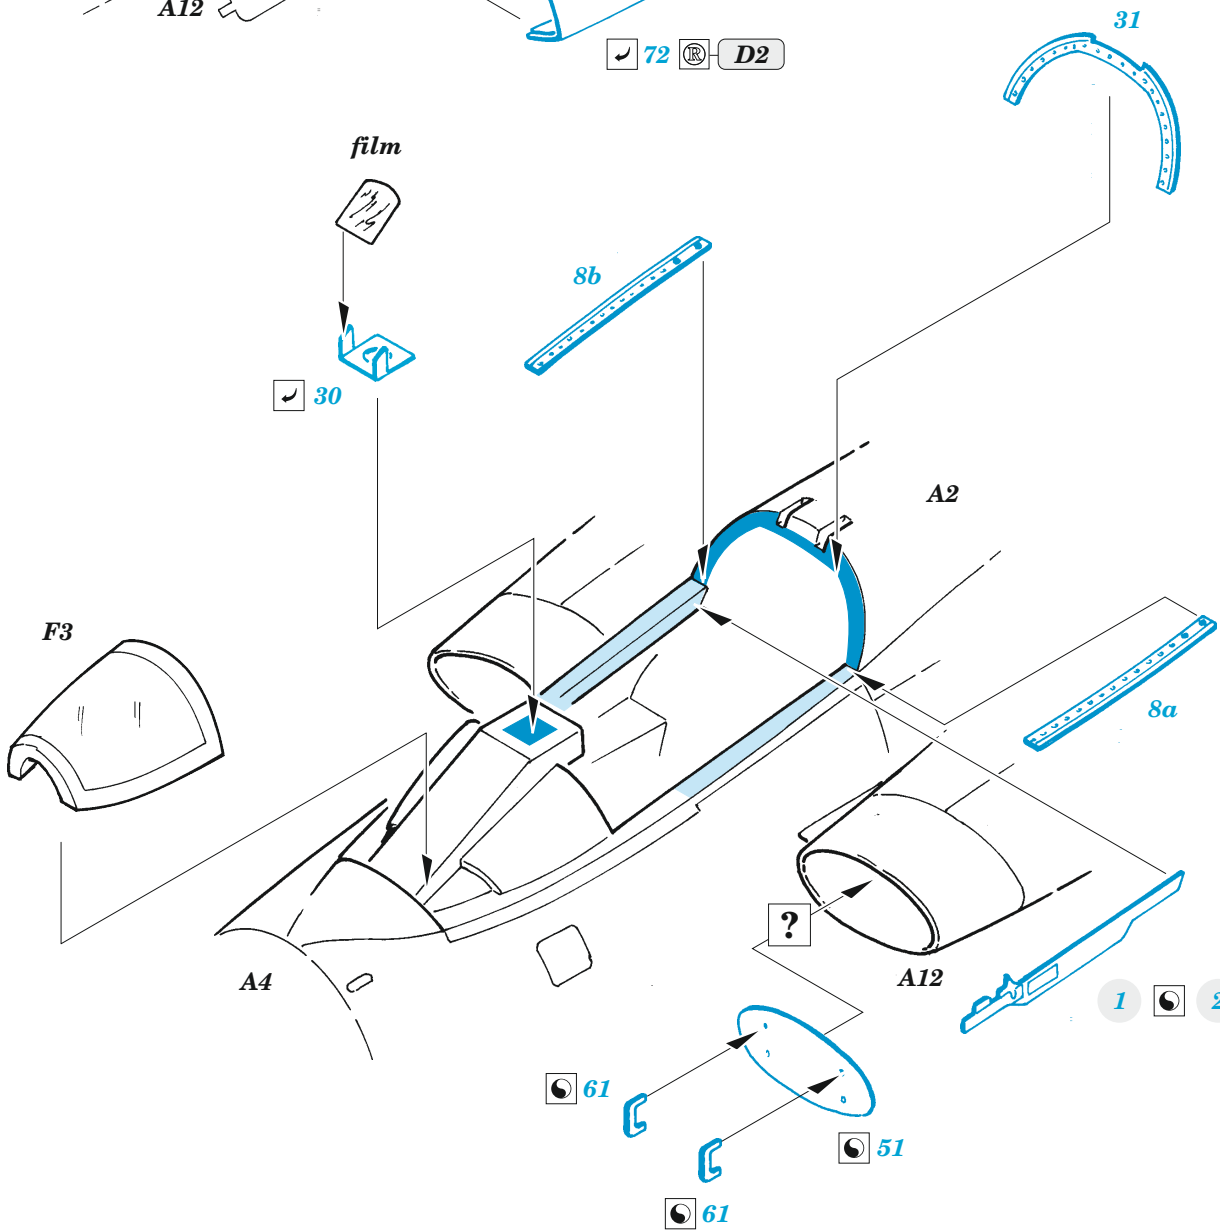

J-35F/FS Draken

eduard

73 778

1/72

detail set for HASEGAWA/HOBBY 2000 1/72 kit • sada detailů pro stavebnici HASEGAWA/HOBBY 2000 1/72

film

SS 778 + 73 778
J-35F/FS Draken

- APPLY EXPRESS MASK AND PAINT BEFORE GLUING
POUŽIT EXPRESS MASK NABARVIT PŘED SLEPENÍM
- SYMMETRICAL ASSEMBLY
SYMETRICKÁ MONTÁŽ
- REMOVE
ODSTRANIT
- GRIND
OBROUSIT
- DRILL HOLE
VRTAT OTVOR
- BEND
OHNOUT
- OPTION
VOLBA
- REPLACE
NAHRADIT
- 1** COLORED ETCHED PARTS
LEPTANÉ BAREVNÉ DÍLY
- 1** ETCHED PARTS
LEPTANÉ NEBAREVNÉ DÍLY
- 1** ORIGINAL KIT PARTS
PŮVODNÍ DÍLY STAVEBNICE

ORIGINAL KIT PARTS
PŮVODNÍ DÍLY STAVEBNICE

PHOTO-ETCHED PARTS
LEPTANÉ DÍLY

PARTS TO BE REMOVED
DÍLY K ODSTRANĚNÍ

FILL
TMELIT

Related products: SS 777 + 73 777 J-35ÖE Draken 1/72