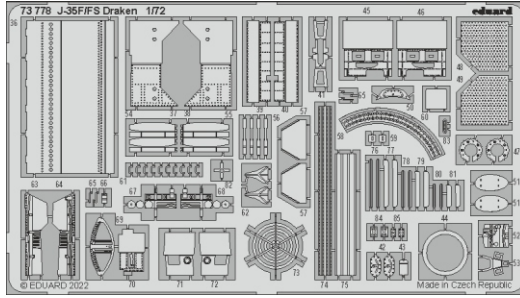

J-35F/FS Draken

eduard

73 778

1/72

detail set for HASEGAWA/HOBBY 2000 1/72 kit • sada detailů pro stavebnici HASEGAWA/HOBBY 2000 1/72

film

SS 778 + 73 778
J-35F/FS Draken

- APPLY EXPRESS MASK AND PAINT BEFORE GLUING
POUŽIT EXPRESS MASK NABARVIT PŘED SLEPENÍM
- SYMMETRICAL ASSEMBLY
SYMETRICKÁ MONTÁŽ
- REMOVE
ODSTRANIT
- GRIND
OBROUSIT
- DRILL HOLE
VRTAT OTVOR
- BEND
OHNOUT
- OPTION
VOLBA
- REPLACE
NAHRADIT
- 1** COLORED ETCHED PARTS
LEPTANÉ BAREVNÉ DÍLY
- 1** ETCHED PARTS
LEPTANÉ NEBAREVNÉ DÍLY
- 1** ORIGINAL KIT PARTS
PŮVODNÍ DÍLY STAVEBNICE

ORIGINAL KIT PARTS
PŮVODNÍ DÍLY STAVEBNICE

PHOTO-ETCHED PARTS
LEPTANÉ DÍLY

PARTS TO BE REMOVED
DÍLY K ODSTRANĚNÍ

FILL
TMELIT

Related products: SS 777 + 73 777 J-35ÖE Draken 1/72