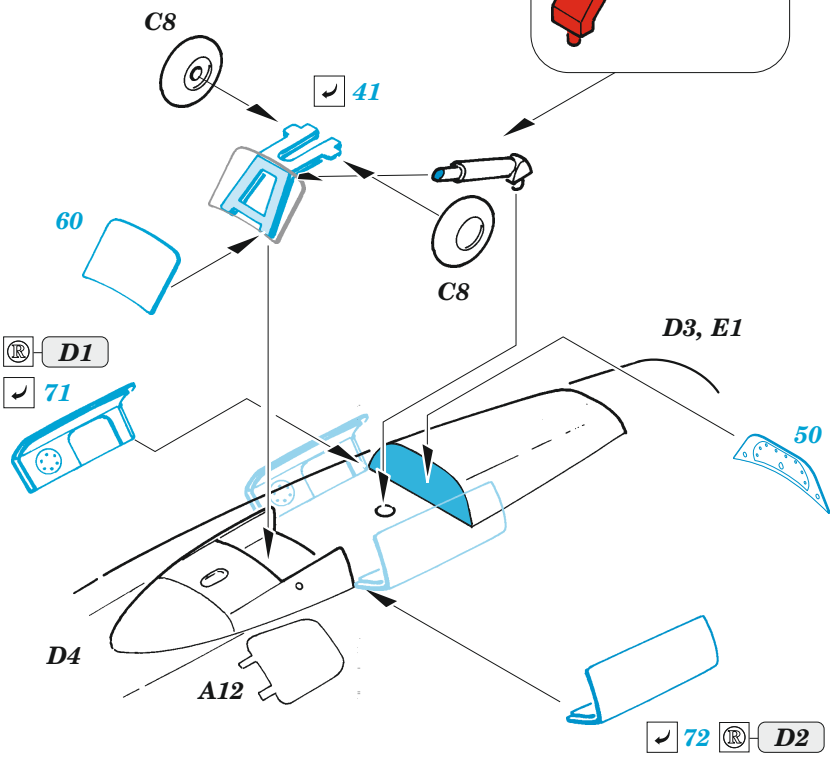

J-35F/FS Draken

eduard

73 778

1/72

detail set for HASEGAWA/HOBBY 2000 1/72 kit • sada detailů pro stavebnici HASEGAWA/HOBBY 2000 1/72

film

SS 778 + 73 778
J-35F/FS Draken

- APPLY EXPRESS MASK AND PAINT BEFORE GLUING
POUŽIT EXPRESS MASK NABARVIT PŘED SLEPENÍM
- SYMMETRICAL ASSEMBLY
SYMETRICKÁ MONTÁŽ
- REMOVE
ODSTRANIT
- GRIND
OBROUSIT
- DRILL HOLE
VRTAT OTVOR
- BEND
OHNOUT
- OPTION
VOLBA
- REPLACE
NAHRADIT
- 1** COLORED ETCHED PARTS
LEPTANÉ BAREVNÉ DÍLY
- 1** ETCHED PARTS
LEPTANÉ NEBAREVNÉ DÍLY
- 1** ORIGINAL KIT PARTS
PŮVODNÍ DÍLY STAVEBNICE

ORIGINAL KIT PARTS
PŮVODNÍ DÍLY STAVEBNICE

PHOTO-ETCHED PARTS
LEPTANÉ DÍLY

PARTS TO BE REMOVED
DÍLY K ODSTRANĚNÍ

FILL
TMELIT

Related products: SS 777 + 73 777 J-35ÖE Draken 1/72