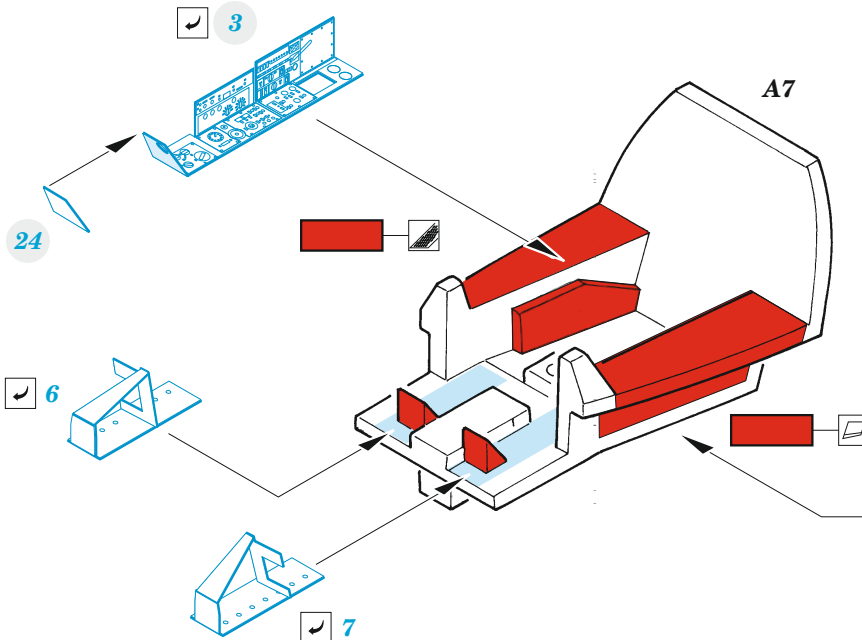

J-35F/FS Draken

eduard

73 778

1/72

detail set for HASEGAWA/HOBBY 2000 1/72 kit • sada detailů pro stavebnici HASEGAWA/HOBBY 2000 1/72

film

SS 778 + 73 778
J-35F/FS Draken

- APPLY EXPRESS MASK AND PAINT BEFORE GLUING
POUŽIT EXPRESS MASK NABARVIT PŘED SLEPENÍM
- SYMMETRICAL ASSEMBLY
SYMETRICKÁ MONTÁŽ
- REMOVE
ODSTRANIT
- GRIND
OBROUSIT
- DRILL HOLE
VRTAT OTVOR
- BEND
OHNOUT
- OPTION
VOLBA
- REPLACE
NAHRADIT
- 1** COLORED ETCHED PARTS
LEPTANÉ BAREVNÉ DÍLY
- 1** ETCHED PARTS
LEPTANÉ NEBAREVNÉ DÍLY
- 1** ORIGINAL KIT PARTS
PŮVODNÍ DÍLY STAVEBNICE

ORIGINAL KIT PARTS
PŮVODNÍ DÍLY STAVEBNICE

PHOTO-ETCHED PARTS
LEPTANÉ DÍLY

PARTS TO BE REMOVED
DÍLY K ODSTRANĚNÍ

FILL
TMELIT

Related products: SS 777 + 73 777 J-35ÖE Draken 1/72