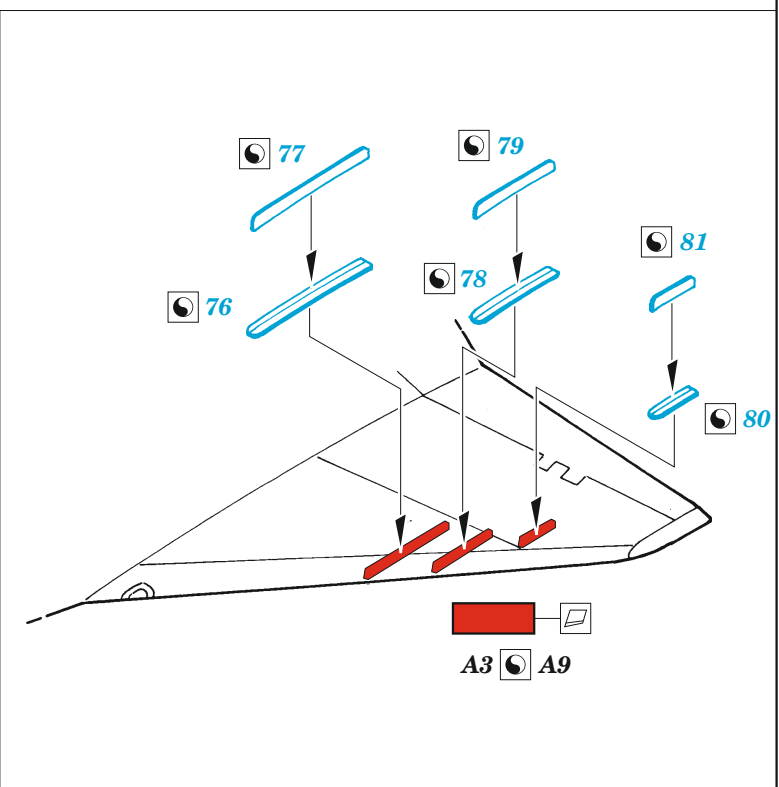

ORIGINAL KIT PARTS
PŮVODNÍ DÍLY STAVEBNICE

PHOTO-ETCHED PARTS
LEPTANÉ DÍLY

PARTS TO BE REMOVED
DÍLY K ODSTRANĚNÍ

FILL
TMELIT

Related products: SS 777 + 73 777 J-35ÖE Draken 1/72