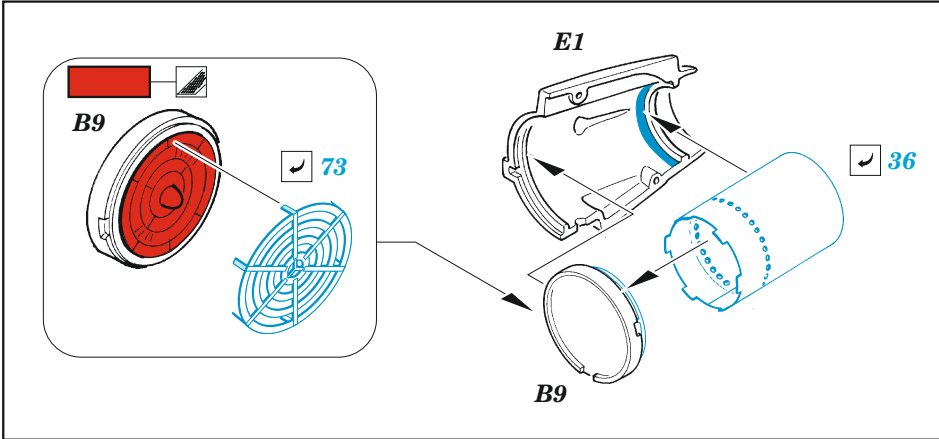

ORIGINAL KIT PARTS
PŮVODNÍ DÍLY STAVEBNICE

PHOTO-ETCHED PARTS
LEPTANÉ DÍLY

PARTS TO BE REMOVED
DÍLY K ODSTRANĚNÍ

FILL
TMELIT

Related products: SS 777 + 73 777 J-35ÖE Draken 1/72