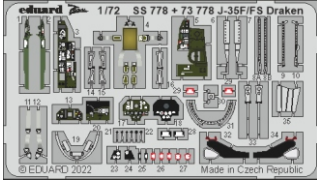

J-35F/FS Draken

eduard

73 778

1/72

detail set for HASEGAWA/HOBBY 2000 1/72 kit • sada detailů pro stavebnici HASEGAWA/HOBBY 2000 1/72

film

SS 778 + 73 778
J-35F/FS Draken

- APPLY EXPRESS MASK AND PAINT BEFORE GLUING
POUŽIT EXPRESS MASK NABARVIT PŘED SLEPENÍM
- SYMMETRICAL ASSEMBLY
SYMETRICKÁ MONTÁŽ
- REMOVE
ODSTRANIT
- GRIND
OBROUSIT
- DRILL HOLE
VRTAT OTVOR
- BEND
OHNOUT
- OPTION
VOLBA
- REPLACE
NAHRADIT
- 1** COLORED ETCHED PARTS
LEPTANÉ BAREVNÉ DÍLY
- 1** ETCHED PARTS
LEPTANÉ NEBAREVNÉ DÍLY
- 1** ORIGINAL KIT PARTS
PŮVODNÍ DÍLY STAVEBNICE

ORIGINAL KIT PARTS
PŮVODNÍ DÍLY STAVEBNICE

PHOTO-ETCHED PARTS
LEPTANÉ DÍLY

PARTS TO BE REMOVED
DÍLY K ODSTRANĚNÍ

FILL
TMELIT

Related products: SS 777 + 73 777 J-35ÖE Draken 1/72