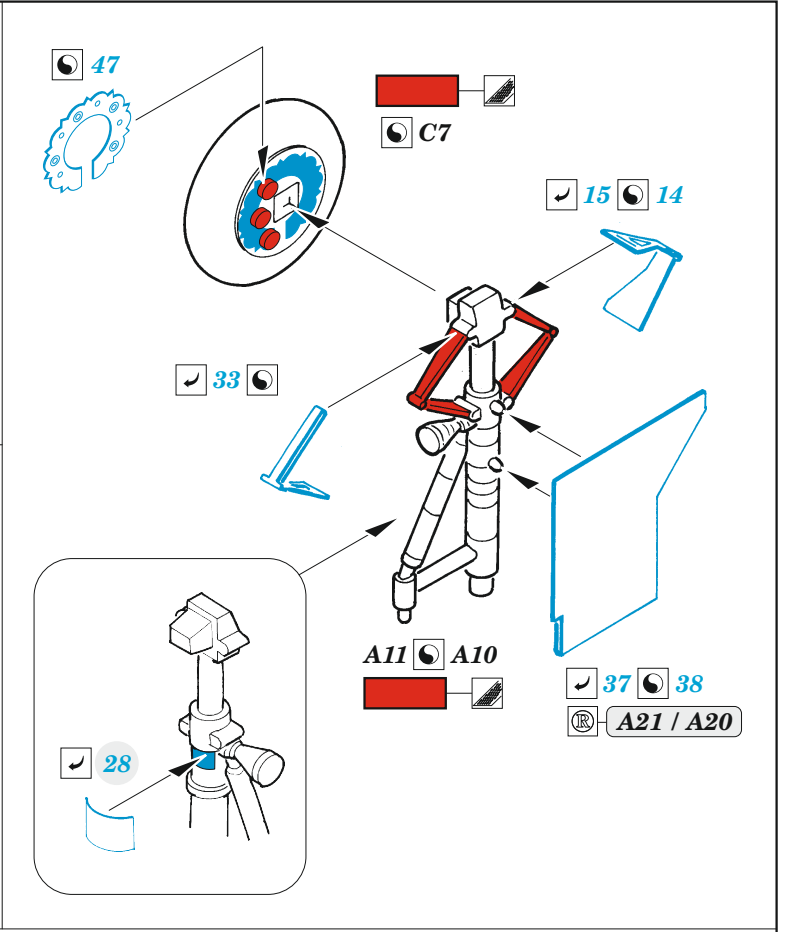

J-35F/FS Draken

eduard

73 778

1/72

detail set for HASEGAWA/HOBBY 2000 1/72 kit • sada detailů pro stavebnici HASEGAWA/HOBBY 2000 1/72

film

SS 778 + 73 778
J-35F/FS Draken

- APPLY EXPRESS MASK AND PAINT BEFORE GLUING
POUŽIT EXPRESS MASK NABARVIT PŘED SLEPENÍM
- SYMMETRICAL ASSEMBLY
SYMETRICKÁ MONTÁŽ
- REMOVE
ODSTRANIT
- GRIND
OBROUSIT
- DRILL HOLE
VRTAT OTVOR
- BEND
OHNOUT
- OPTION
VOLBA
- REPLACE
NAHRADIT
- 1** COLORED ETCHED PARTS
LEPTANÉ BAREVNÉ DÍLY
- 1** ETCHED PARTS
LEPTANÉ NEBAREVNÉ DÍLY
- 1** ORIGINAL KIT PARTS
PŮVODNÍ DÍLY STAVEBNICE

ORIGINAL KIT PARTS
PŮVODNÍ DÍLY STAVEBNICE

PHOTO-ETCHED PARTS
LEPTANÉ DÍLY

PARTS TO BE REMOVED
DÍLY K ODSTRANĚNÍ

FILL
TMELIT

Related products: SS 777 + 73 777 J-35ÖE Draken 1/72