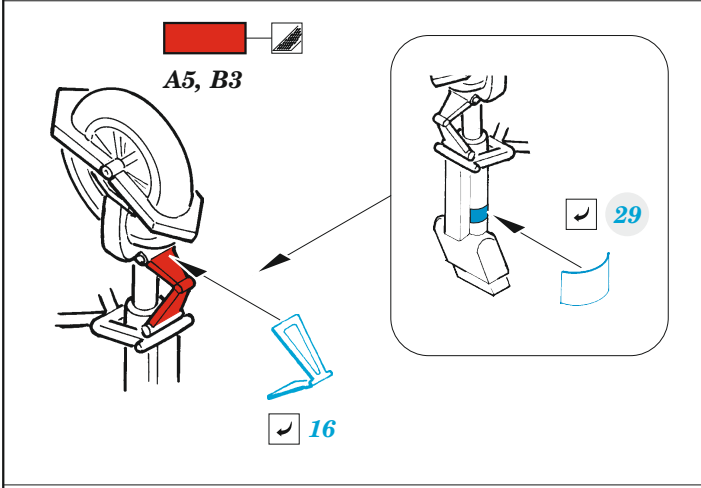

J-35F/FS Draken

eduard

73 778

1/72

detail set for HASEGAWA/HOBBY 2000 1/72 kit • sada detailů pro stavebnici HASEGAWA/HOBBY 2000 1/72

film

SS 778 + 73 778
J-35F/FS Draken

- APPLY EXPRESS MASK AND PAINT BEFORE GLUING
POUŽIT EXPRESS MASK NABARVIT PŘED SLEPENÍM
- SYMMETRICAL ASSEMBLY
SYMETRICKÁ MONTÁŽ
- REMOVE
ODSTRANIT
- GRIND
OBROUSIT
- DRILL HOLE
VRTAT OTVOR
- BEND
OHNOUT
- OPTION
VOLBA
- REPLACE
NAHRADIT
- 1** COLORED ETCHED PARTS
LEPTANÉ BAREVNÉ DÍLY
- 1** ETCHED PARTS
LEPTANÉ NEBAREVNÉ DÍLY
- 1** ORIGINAL KIT PARTS
PŮVODNÍ DÍLY STAVEBNICE

ORIGINAL KIT PARTS
PŮVODNÍ DÍLY STAVEBNICE

PHOTO-ETCHED PARTS
LEPTANÉ DÍLY

PARTS TO BE REMOVED
DÍLY K ODSTRANĚNÍ

FILL
TMELIT

Related products: SS 777 + 73 777 J-35ÖE Draken 1/72