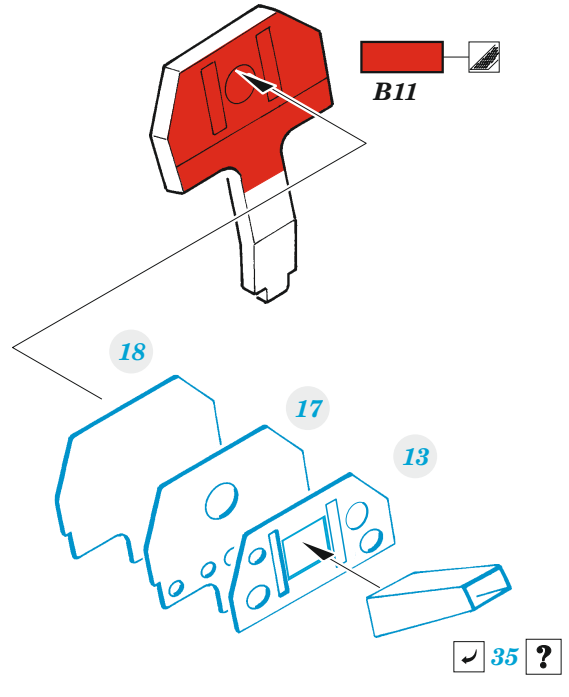

J-35F/FS Draken

eduard

73 778

1/72

detail set for HASEGAWA/HOBBY 2000 1/72 kit • sada detailů pro stavebnici HASEGAWA/HOBBY 2000 1/72

film

SS 778 + 73 778
J-35F/FS Draken

- APPLY EXPRESS MASK AND PAINT BEFORE GLUING
POUŽIT EXPRESS MASK NABARVIT PŘED SLEPENÍM
- SYMMETRICAL ASSEMBLY
SYMETRICKÁ MONTÁŽ
- REMOVE
ODSTRANIT
- GRIND
OBROUSIT
- DRILL HOLE
VRTAT OTVOR
- BEND
OHNOUT
- OPTION
VOLBA
- REPLACE
NAHRADIT
- 1** COLORED ETCHED PARTS
LEPTANÉ BAREVNÉ DÍLY
- 1** ETCHED PARTS
LEPTANÉ NEBAREVNÉ DÍLY
- 1** ORIGINAL KIT PARTS
PŮVODNÍ DÍLY STAVEBNICE

ORIGINAL KIT PARTS
PŮVODNÍ DÍLY STAVEBNICE

PHOTO-ETCHED PARTS
LEPTANÉ DÍLY

PARTS TO BE REMOVED
DÍLY K ODSTRANĚNÍ

FILL
TMELIT

Related products: SS 777 + 73 777 J-35ÖE Draken 1/72