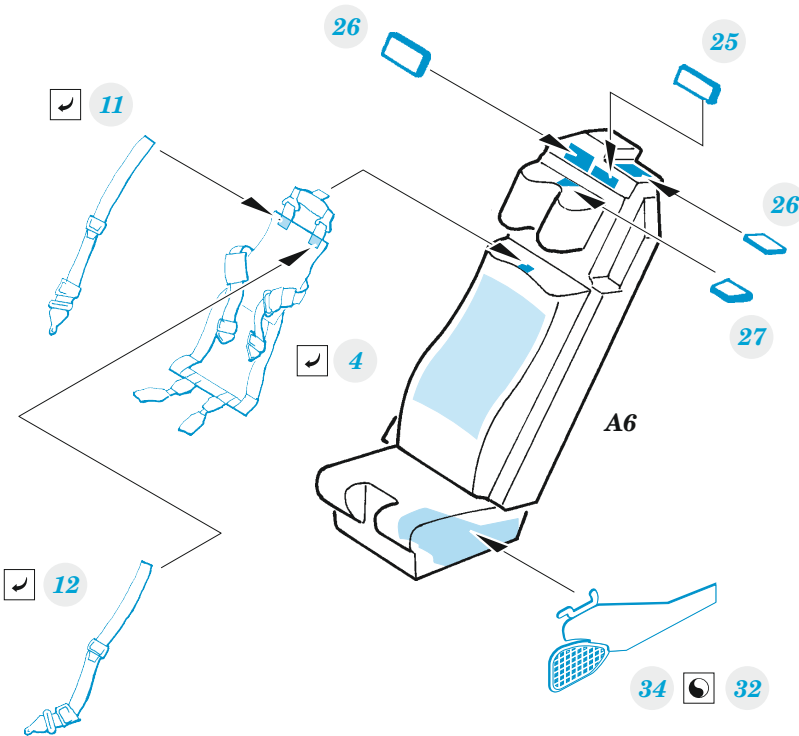

J-35F/FS Draken

eduard

73 778

1/72

detail set for HASEGAWA/HOBBY 2000 1/72 kit • sada detailů pro stavebnici HASEGAWA/HOBBY 2000 1/72

film

SS 778 + 73 778
J-35F/FS Draken

- APPLY EXPRESS MASK AND PAINT BEFORE GLUING
POUŽIT EXPRESS MASK NABARVIT PŘED SLEPENÍM
- SYMMETRICAL ASSEMBLY
SYMETRICKÁ MONTÁŽ
- REMOVE
ODSTRANIT
- GRIND
OBROUSIT
- DRILL HOLE
VRTAT OTVOR
- BEND
OHNOUT
- OPTION
VOLBA
- REPLACE
NAHRADIT
- 1** COLORED ETCHED PARTS
LEPTANÉ BAREVNÉ DÍLY
- 1** ETCHED PARTS
LEPTANÉ NEBAREVNÉ DÍLY
- 1** ORIGINAL KIT PARTS
PŮVODNÍ DÍLY STAVEBNICE

ORIGINAL KIT PARTS
PŮVODNÍ DÍLY STAVEBNICE

PHOTO-ETCHED PARTS
LEPTANÉ DÍLY

PARTS TO BE REMOVED
DÍLY K ODSTRANĚNÍ

FILL
TMELIT

Related products: SS 777 + 73 777 J-35ÖE Draken 1/72