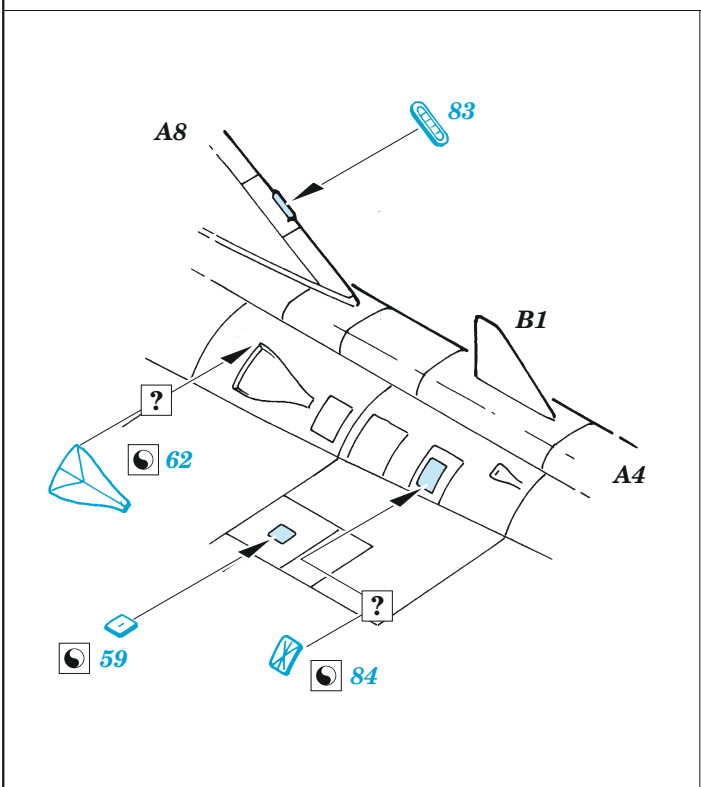

J-35F/FS Draken

eduard

73 778

1/72

detail set for HASEGAWA/HOBBY 2000 1/72 kit • sada detailů pro stavebnici HASEGAWA/HOBBY 2000 1/72

film

SS 778 + 73 778
J-35F/FS Draken

- APPLY EXPRESS MASK AND PAINT BEFORE GLUING
POUŽIT EXPRESS MASK NABARVIT PŘED SLEPENÍM
- SYMMETRICAL ASSEMBLY
SYMETRICKÁ MONTÁŽ
- REMOVE
ODSTRANIT
- GRIND
OBROUSIT
- DRILL HOLE
VRTAT OTVOR
- BEND
OHNOUT
- OPTION
VOLBA
- REPLACE
NAHRADIT
- 1** COLORED ETCHED PARTS
LEPTANÉ BAREVNÉ DÍLY
- 1** ETCHED PARTS
LEPTANÉ NEBAREVNÉ DÍLY
- 1** ORIGINAL KIT PARTS
PŮVODNÍ DÍLY STAVEBNICE

ORIGINAL KIT PARTS
PŮVODNÍ DÍLY STAVEBNICE

PHOTO-ETCHED PARTS
LEPTANÉ DÍLY

PARTS TO BE REMOVED
DÍLY K ODSTRANĚNÍ

FILL
TMELIT

Related products: SS 777 + 73 777 J-35ÖE Draken 1/72