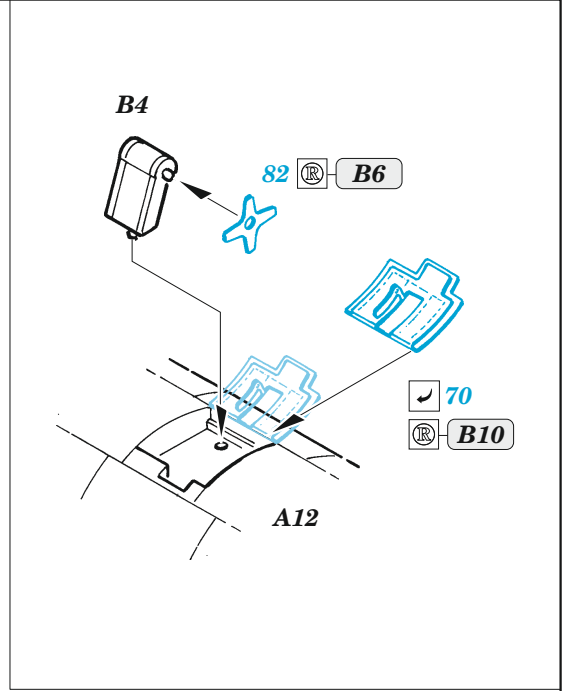

ORIGINAL KIT PARTS
PŮVODNÍ DÍLY STAVEBNICE

PHOTO-ETCHED PARTS
LEPTANÉ DÍLY

PARTS TO BE REMOVED
DÍLY K ODSTRANĚNÍ

FILL
TMELIT

Related products: SS 777 + 73 777 J-35ÖE Draken 1/72