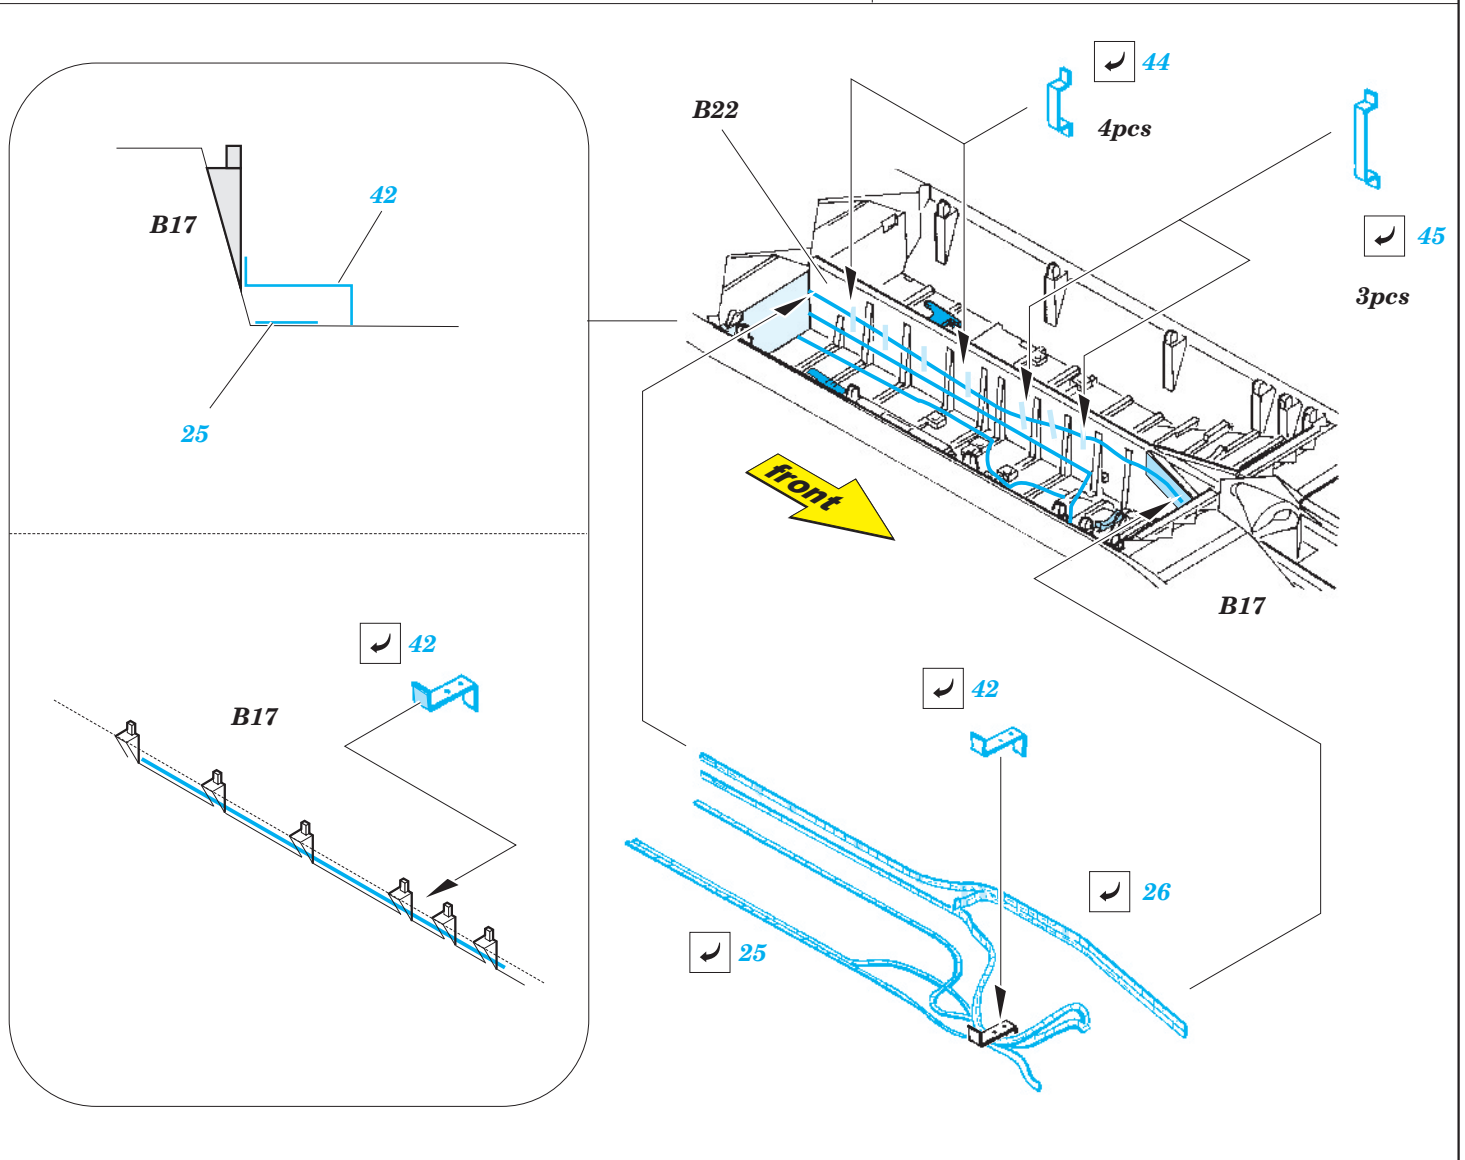

F-22 bomb bay

eduard

72 521

1/72 scale detail set for ACADEMY kit • sada detailů pro model 1/72 ACADEMY

- ★ APPLY EXPRESS MASK AND PAINT BEFORE GLUING
POUŽIT EXPRESS MASK NABARVIT PŘED SLEPENÍM
- ☉ SYMETRICAL ASSEMBLY
SYMETRICKÁ MONTÁŽ
- ☐ REMOVE
ODSTRANIT
- ☐ GRIND
OBROUSIT
- ☐ DRILL HOLE
VRTAT OTVOR
- ↷ BEND
OHNOUT
- ❓ OPTION
VOLBA
- Ⓜ REPLACE
NAHRADIT

ORIGINAL KIT PARTS
PŮVODNÍ DÍLY STAVEBNICE

PHOTO-ETCHED PARTS
LEPTANÉ DÍLY

PARTS TO BE REMOVED
DÍLY K ODSTRANĚNÍ

FILL
TMELIT

B17

B17