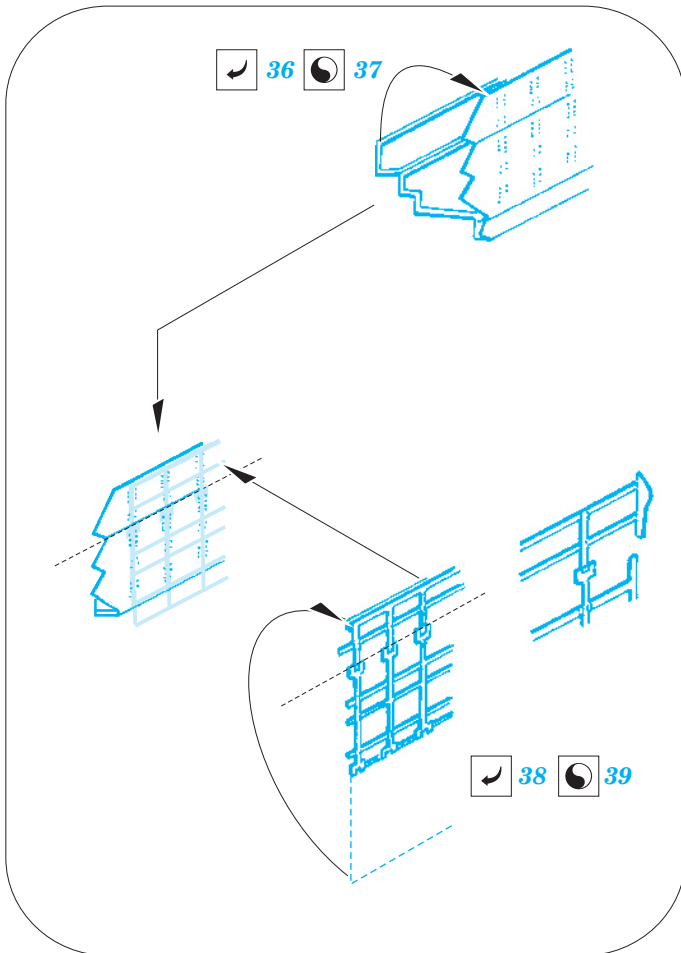

F-22 bomb bay

eduard

72 521

1/72 scale detail set for ACADEMY kit • sada detailů pro model 1/72 ACADEMY

- ★ APPLY EXPRESS MASK AND PAINT BEFORE GLUING
POUŽIT EXPRESS MASK NABARVIT PŘED SLEPENÍM
- ☉ SYMETRICAL ASSEMBLY
SYMETRICKÁ MONTÁŽ
- ☐ REMOVE
ODSTRANIT
- ☐ GRIND
OBROUSIT
- ☐ DRILL HOLE
VRTAT OTVOR
- ↷ BEND
OHNOUT
- ❓ OPTION
VOLBA
- Ⓜ REPLACE
NAHRADIT

ORIGINAL KIT PARTS
PŮVODNÍ DÍLY STAVEBNICE

PHOTO-ETCHED PARTS
LEPTANÉ DÍLY

PARTS TO BE REMOVED
DÍLY K ODSTRANĚNÍ

FILL
TMELIT

B17

B17