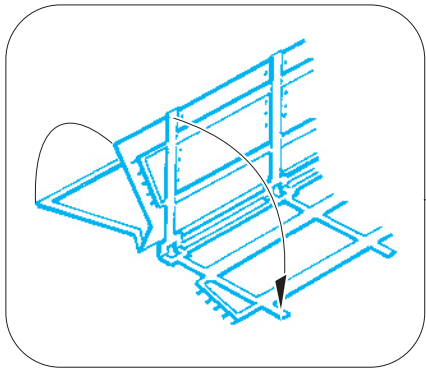

F-22 bomb bay

eduard

72 521

1/72 scale detail set for ACADEMY kit • sada detailů pro model 1/72 ACADEMY

- ★ APPLY EXPRESS MASK AND PAINT BEFORE GLUING
POUŽIT EXPRESS MASK NABARVIT PŘED SLEPENÍM
- ☉ SYMETRICAL ASSEMBLY
SYMETRICKÁ MONTÁŽ
- ☐ REMOVE
ODSTRANIT
- ☐ GRIND
OBROUSIT
- ☐ DRILL HOLE
VRTAT OTVOR
- ↷ BEND
OHNOUT
- ❓ OPTION
VOLBA
- Ⓜ REPLACE
NAHRADIT

ORIGINAL KIT PARTS
PŮVODNÍ DÍLY STAVEBNICE

PHOTO-ETCHED PARTS
LEPTANÉ DÍLY

PARTS TO BE REMOVED
DÍLY K ODSTRANĚNÍ

FILL
TMELIT

B17

B17