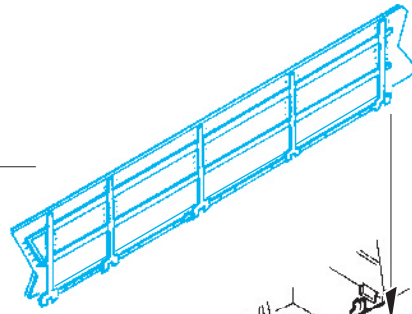

F-22 bomb bay

eduard

72 521

1/72 scale detail set for ACADEMY kit • sada detailů pro model 1/72 ACADEMY

- ★ APPLY EXPRESS MASK AND PAINT BEFORE GLUING
POUŽIT EXPRESS MASK NABARVIT PŘED SLEPENÍM
- ☉ SYMETRICAL ASSEMBLY
SYMETRICKÁ MONTÁŽ
- ☐ REMOVE
ODSTRANIT
- ☐ GRIND
OBROUSIT
- ☐ DRILL HOLE
VRTAT OTVOR
- ↷ BEND
OHNOUT
- ❓ OPTION
VOLBA
- Ⓜ REPLACE
NAHRADIT

ORIGINAL KIT PARTS
PŮVODNÍ DÍLY STAVEBNICE

PHOTO-ETCHED PARTS
LEPTANÉ DÍLY

PARTS TO BE REMOVED
DÍLY K ODSTRANĚNÍ

FILL
TMELIT

B17

B17