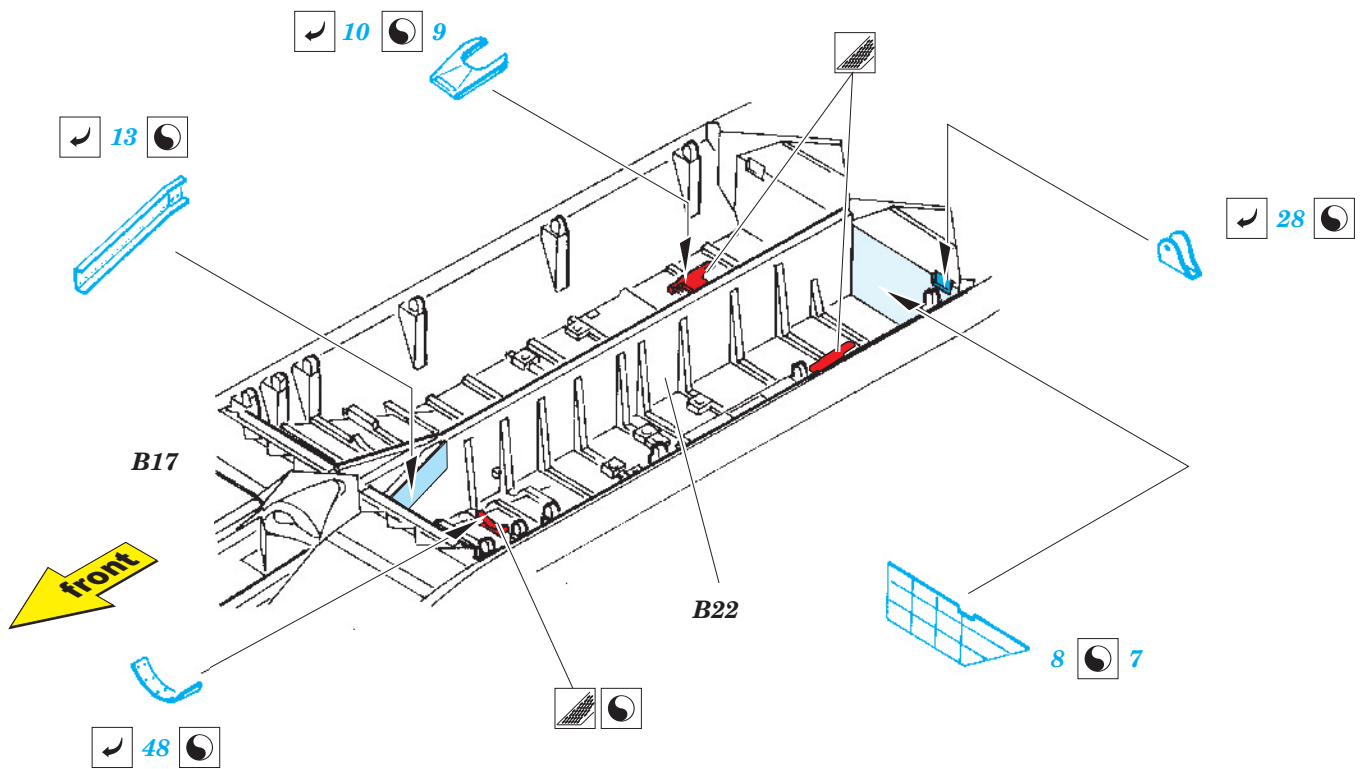

F-22 bomb bay

eduard

72 521

1/72 scale detail set for ACADEMY kit • sada detailů pro model 1/72 ACADEMY

- ★ APPLY EXPRESS MASK AND PAINT BEFORE GLUING
POUŽIT EXPRESS MASK NABARVIT PŘED SLEPENÍM
- ☉ SYMETRICAL ASSEMBLY
SYMETRICKÁ MONTÁŽ
- ☐ REMOVE
ODSTRANIT
- ☐ GRIND
OBROUSIT
- ☐ DRILL HOLE
VRTAT OTVOR
- ↷ BEND
OHNOUT
- ❓ OPTION
VOLBA
- Ⓜ REPLACE
NAHRADIT

ORIGINAL KIT PARTS
PŮVODNÍ DÍLY STAVEBNICE

PHOTO-ETCHED PARTS
LEPTANÉ DÍLY

PARTS TO BE REMOVED
DÍLY K ODSTRANĚNÍ

FILL
TMELIT

B17

B17