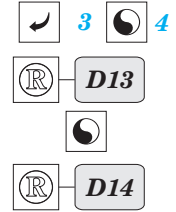

F-22 bomb bay

eduard

72 521

1/72 scale detail set for ACADEMY kit • sada detailů pro model 1/72 ACADEMY

- ★ APPLY EXPRESS MASK AND PAINT BEFORE GLUING
POUŽIT EXPRESS MASK NABARVIT PŘED SLEPENÍM
- ☉ SYMETRICAL ASSEMBLY
SYMETRICKÁ MONTÁŽ
- ☐ REMOVE
ODSTRANIT
- ☐ GRIND
OBROUSIT
- ☐ DRILL HOLE
VRTAT OTVOR
- ↷ BEND
OHNOUT
- ❓ OPTION
VOLBA
- Ⓜ REPLACE
NAHRADIT

ORIGINAL KIT PARTS
PŮVODNÍ DÍLY STAVEBNICE

PHOTO-ETCHED PARTS
LEPTANÉ DÍLY

PARTS TO BE REMOVED
DÍLY K ODSTRANĚNÍ

FILL
TMELIT

B17

B17