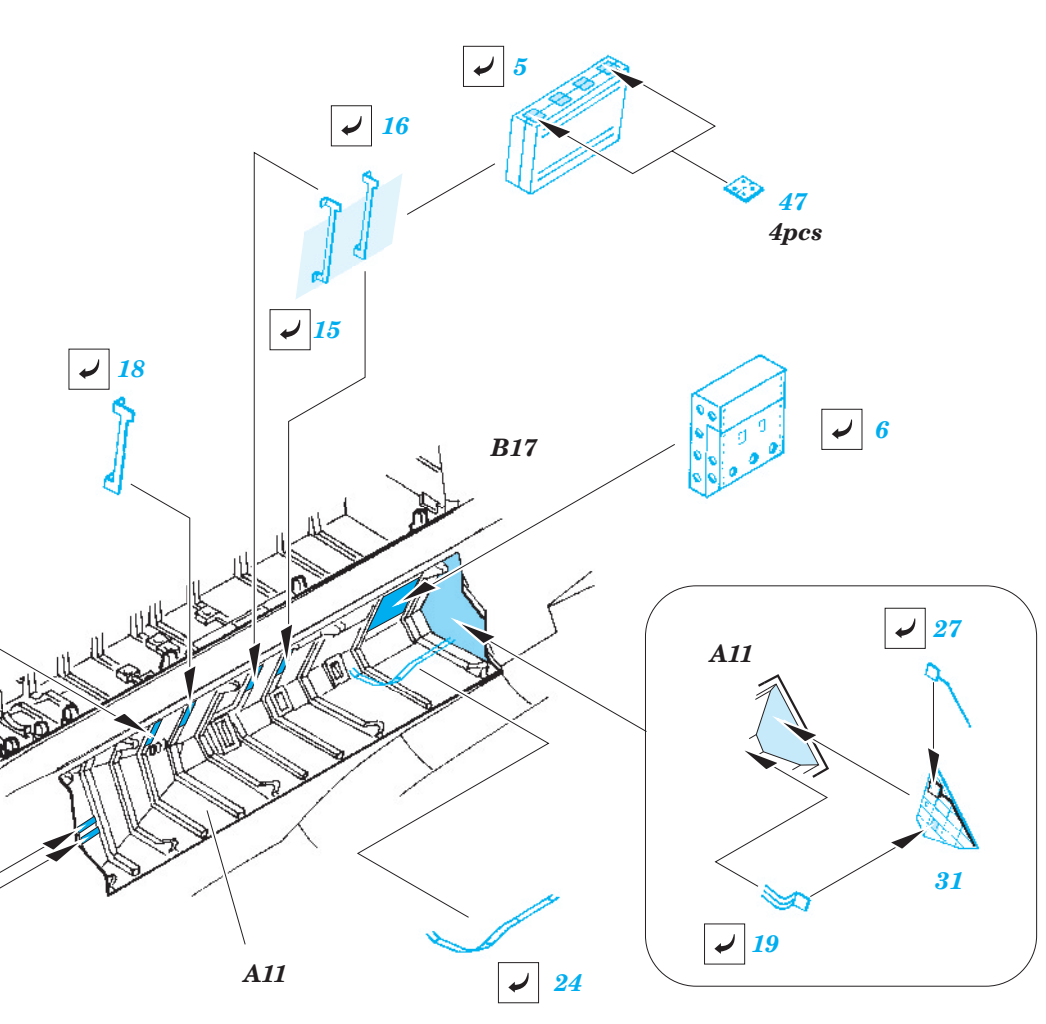

F-22 bomb bay

eduard

72 521

1/72 scale detail set for ACADEMY kit • sada detailů pro model 1/72 ACADEMY

- ★ APPLY EXPRESS MASK AND PAINT BEFORE GLUING
POUŽIT EXPRESS MASK NABARVIT PŘED SLEPENÍM
- ☉ SYMETRICAL ASSEMBLY
SYMETRICKÁ MONTÁŽ
- ☐ REMOVE
ODSTRANIT
- ☐ GRIND
OBROUSIT
- ☐ DRILL HOLE
VRTAT OTVOR
- ↷ BEND
OHNOUT
- ❓ OPTION
VOLBA
- Ⓜ REPLACE
NAHRADIT

ORIGINAL KIT PARTS
PŮVODNÍ DÍLY STAVEBNICE

PHOTO-ETCHED PARTS
LEPTANÉ DÍLY

PARTS TO BE REMOVED
DÍLY K ODSTRANĚNÍ

FILL
TMELIT

B17

B17