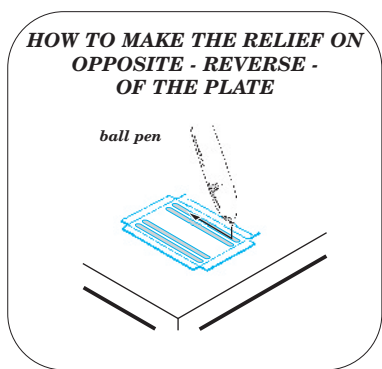

F-22 bomb bay

eduard

72 521

1/72 scale detail set for ACADEMY kit • sada detailů pro model 1/72 ACADEMY

- ★ APPLY EXPRESS MASK AND PAINT BEFORE GLUING
POUŽIT EXPRESS MASK NABARVIT PŘED SLEPENÍM
- ☉ SYMETRICAL ASSEMBLY
SYMETRICKÁ MONTÁŽ
- ☐ REMOVE
ODSTRANIT
- ☐ GRIND
OBROUSIT
- ☐ DRILL HOLE
VRTAT OTVOR
- ↷ BEND
OHNOUT
- ❓ OPTION
VOLBA
- Ⓜ REPLACE
NAHRADIT

ORIGINAL KIT PARTS
PŮVODNÍ DÍLY STAVEBNICE

PHOTO-ETCHED PARTS
LEPTANÉ DÍLY

PARTS TO BE REMOVED
DÍLY K ODSTRANĚNÍ

FILL
TMELIT

B17

B17