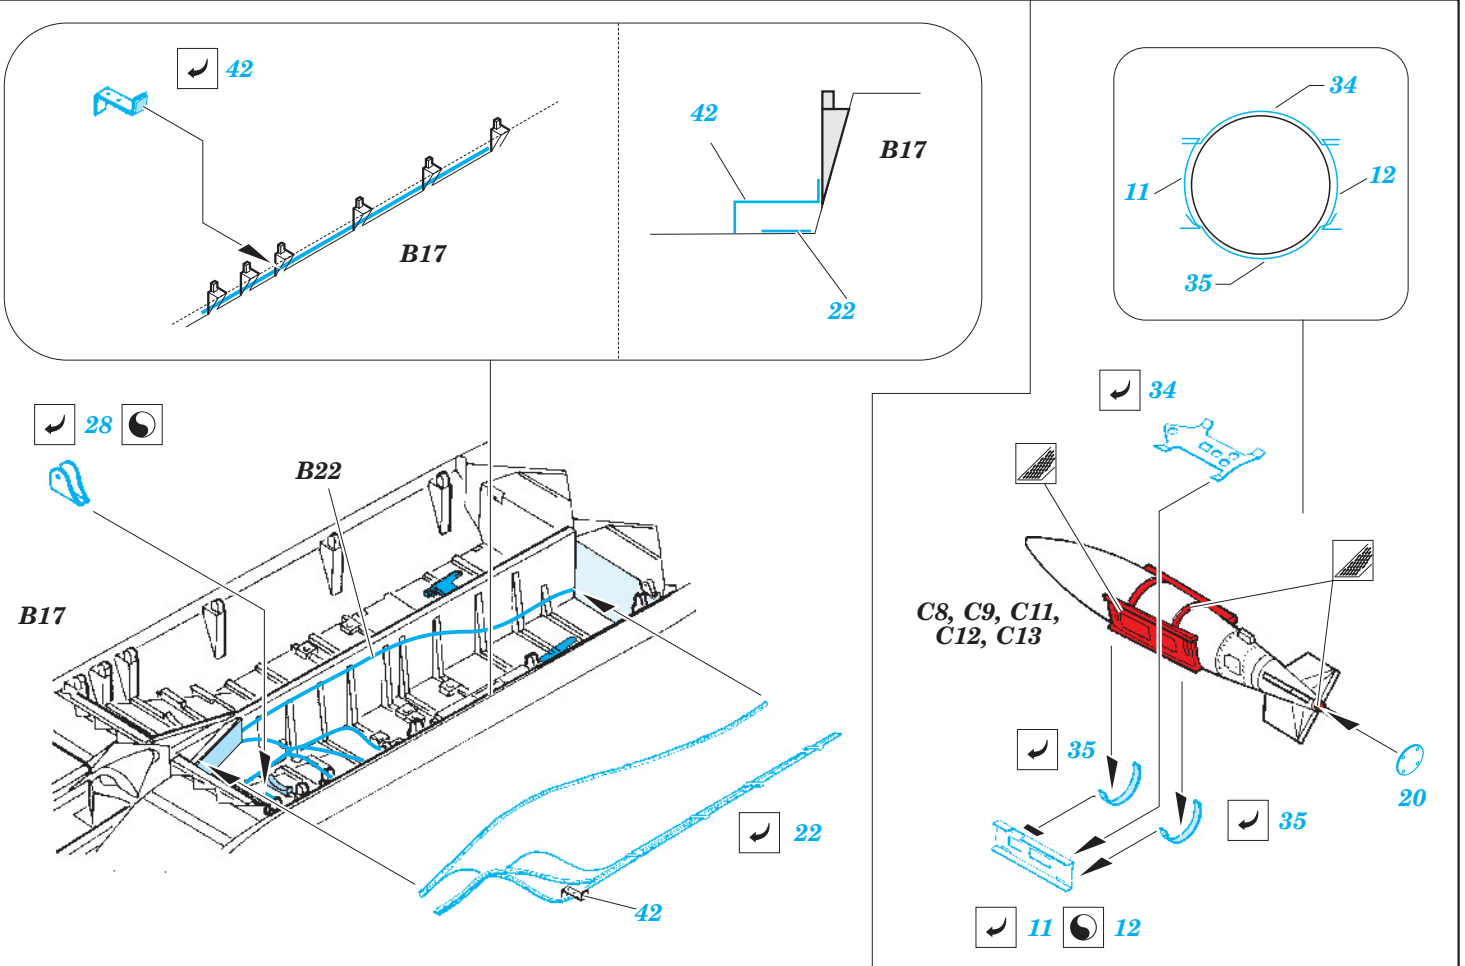

F-22 bomb bay

eduard

72 521

1/72 scale detail set for ACADEMY kit • sada detailů pro model 1/72 ACADEMY

- ★ APPLY EXPRESS MASK AND PAINT BEFORE GLUING
POUŽIT EXPRESS MASK NABARVIT PŘED SLEPENÍM
- ☉ SYMETRICAL ASSEMBLY
SYMETRICKÁ MONTÁŽ
- ☐ REMOVE
ODSTRANIT
- ☐ GRIND
OBROUSIT
- ☐ DRILL HOLE
VRTAT OTVOR
- ↷ BEND
OHNOUT
- ❓ OPTION
VOLBA
- Ⓜ REPLACE
NAHRADIT

ORIGINAL KIT PARTS
PŮVODNÍ DÍLY STAVEBNICE

PHOTO-ETCHED PARTS
LEPTANÉ DÍLY

PARTS TO BE REMOVED
DÍLY K ODSTRANĚNÍ

FILL
TMELIT

B17

B17