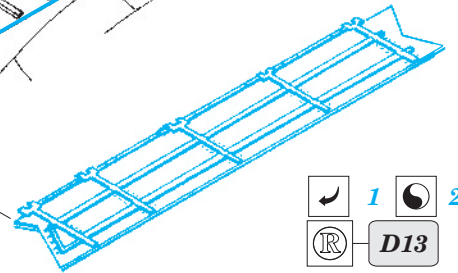

F-22 bomb bay

eduard

72 521

1/72 scale detail set for ACADEMY kit • sada detailů pro model 1/72 ACADEMY

- ★ APPLY EXPRESS MASK AND PAINT BEFORE GLUING
POUŽIT EXPRESS MASK NABARVIT PŘED SLEPENÍM
- ☉ SYMETRICAL ASSEMBLY
SYMETRICKÁ MONTÁŽ
- ☐ REMOVE
ODSTRANIT
- ☐ GRIND
OBROUSIT
- ☐ DRILL HOLE
VRTAT OTVOR
- ↷ BEND
OHNOUT
- ❓ OPTION
VOLBA
- Ⓜ REPLACE
NAHRADIT

ORIGINAL KIT PARTS
PŮVODNÍ DÍLY STAVEBNICE

PHOTO-ETCHED PARTS
LEPTANÉ DÍLY

PARTS TO BE REMOVED
DÍLY K ODSTRANĚNÍ

FILL
TMELIT

B17

B17