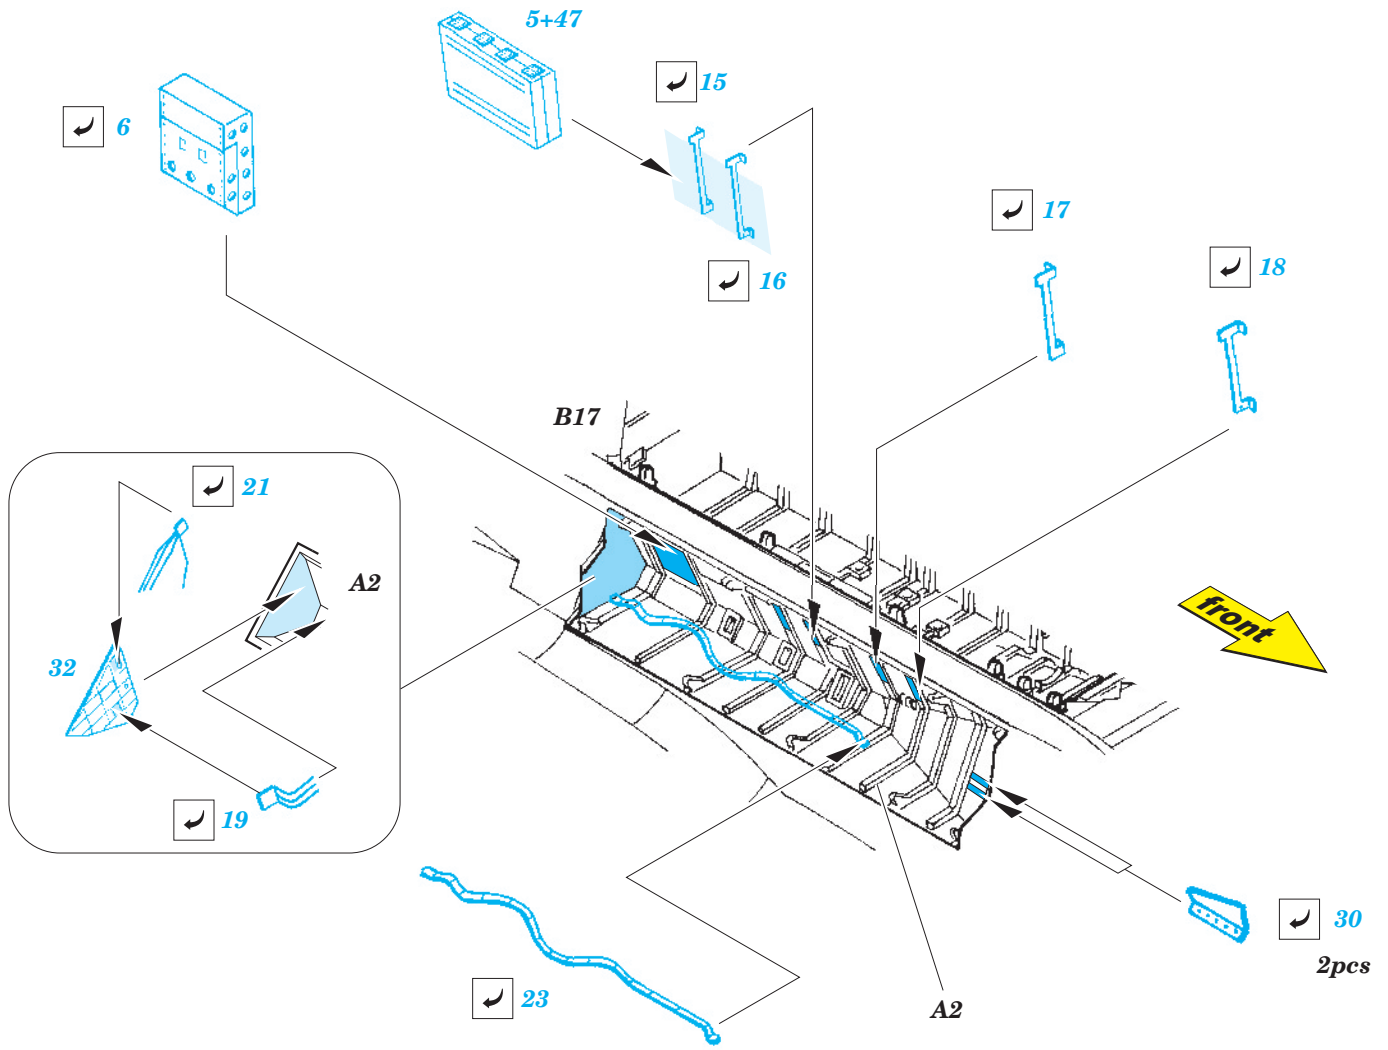

F-22 bomb bay

eduard

72 521

1/72 scale detail set for ACADEMY kit • sada detailů pro model 1/72 ACADEMY

- ★ APPLY EXPRESS MASK AND PAINT BEFORE GLUING
POUŽIT EXPRESS MASK NABARVIT PŘED SLEPENÍM
- ☉ SYMETRICAL ASSEMBLY
SYMETRICKÁ MONTÁŽ
- ☐ REMOVE
ODSTRANIT
- ☐ GRIND
OBROUSIT
- ☐ DRILL HOLE
VRTAT OTVOR
- ↷ BEND
OHNOUT
- ❓ OPTION
VOLBA
- Ⓜ REPLACE
NAHRADIT

ORIGINAL KIT PARTS
PŮVODNÍ DÍLY STAVEBNICE

PHOTO-ETCHED PARTS
LEPTANÉ DÍLY

PARTS TO BE REMOVED
DÍLY K ODSTRANĚNÍ

FILL
TMELIT

B17

B17