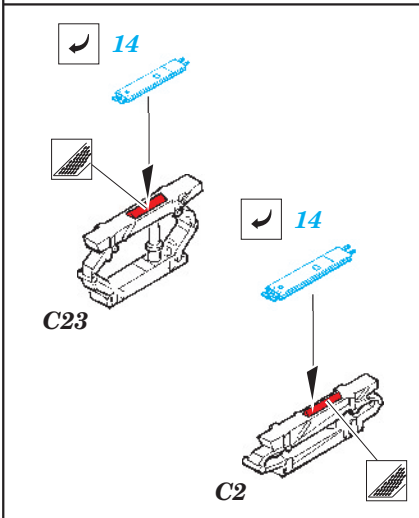

F-22 bomb bay

eduard

72 521

1/72 scale detail set for ACADEMY kit • sada detailů pro model 1/72 ACADEMY

- ★ APPLY EXPRESS MASK AND PAINT BEFORE GLUING
POUŽIT EXPRESS MASK NABARVIT PŘED SLEPENÍM
- ☉ SYMETRICAL ASSEMBLY
SYMETRICKÁ MONTÁŽ
- ☐ REMOVE
ODSTRANIT
- ☐ GRIND
OBROUSIT
- ☐ DRILL HOLE
VRTAT OTVOR
- ↷ BEND
OHNOUT
- ❓ OPTION
VOLBA
- Ⓜ REPLACE
NAHRADIT

ORIGINAL KIT PARTS
PŮVODNÍ DÍLY STAVEBNICE

PHOTO-ETCHED PARTS
LEPTANÉ DÍLY

PARTS TO BE REMOVED
DÍLY K ODSTRANĚNÍ

FILL
TMELIT

B17

B17