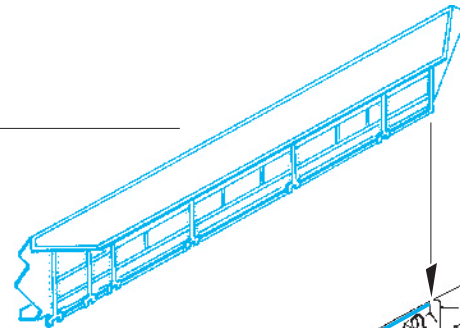

F-22 bomb bay

eduard

72 521

1/72 scale detail set for ACADEMY kit • sada detailů pro model 1/72 ACADEMY

- ★ APPLY EXPRESS MASK AND PAINT BEFORE GLUING
POUŽIT EXPRESS MASK NABARVIT PŘED SLEPENÍM
- ☉ SYMETRICAL ASSEMBLY
SYMETRICKÁ MONTÁŽ
- ☐ REMOVE
ODSTRANIT
- ☐ GRIND
OBROUSIT
- ☐ DRILL HOLE
VRTAT OTVOR
- ↷ BEND
OHNOUT
- ❓ OPTION
VOLBA
- Ⓜ REPLACE
NAHRADIT

ORIGINAL KIT PARTS
PŮVODNÍ DÍLY STAVEBNICE

PHOTO-ETCHED PARTS
LEPTANÉ DÍLY

PARTS TO BE REMOVED
DÍLY K ODSTRANĚNÍ

FILL
TMELIT

B17

B17