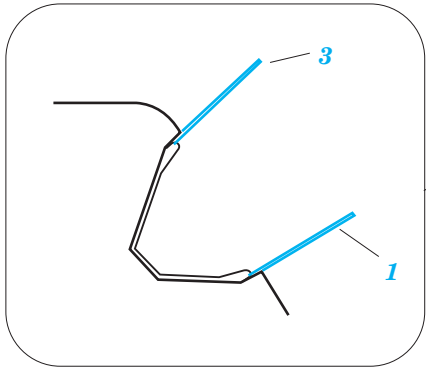

F-22 bomb bay

eduard

72 521

1/72 scale detail set for ACADEMY kit • sada detailů pro model 1/72 ACADEMY

- ★ APPLY EXPRESS MASK AND PAINT BEFORE GLUING
POUŽIT EXPRESS MASK NABARVIT PŘED SLEPENÍM
- ☉ SYMETRICAL ASSEMBLY
SYMETRICKÁ MONTÁŽ
- ☐ REMOVE
ODSTRANIT
- ☐ GRIND
OBROUSIT
- ☐ DRILL HOLE
VRTAT OTVOR
- ↷ BEND
OHNOUT
- ❓ OPTION
VOLBA
- Ⓜ REPLACE
NAHRADIT

ORIGINAL KIT PARTS
PŮVODNÍ DÍLY STAVEBNICE

PHOTO-ETCHED PARTS
LEPTANÉ DÍLY

PARTS TO BE REMOVED
DÍLY K ODSTRANĚNÍ

FILL
TMELIT

B17

B17