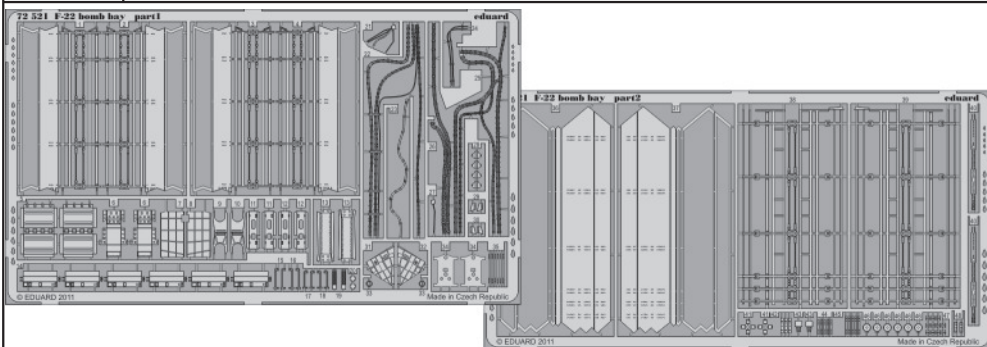

F-22 bomb bay

eduard

72 521

1/72 scale detail set for ACADEMY kit • sada detailů pro model 1/72 ACADEMY

- ★ APPLY EXPRESS MASK AND PAINT BEFORE GLUING
POUŽIT EXPRESS MASK NABARVIT PŘED SLEPENÍM
- ☉ SYMETRICAL ASSEMBLY
SYMETRICKÁ MONTÁŽ
- ☐ REMOVE
ODSTRANIT
- ☐ GRIND
OBROUSIT
- ☐ DRILL HOLE
VRTAT OTVOR
- ↷ BEND
OHNOUT
- ❓ OPTION
VOLBA
- Ⓜ REPLACE
NAHRADIT

ORIGINAL KIT PARTS
PŮVODNÍ DÍLY STAVEBNICE

PHOTO-ETCHED PARTS
LEPTANÉ DÍLY

PARTS TO BE REMOVED
DÍLY K ODSTRANĚNÍ

FILL
TMELIT

B17

B17