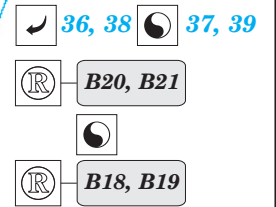

ORIGINAL KIT PARTS
PŮVODNÍ DÍLY STAVEBNICE

PHOTO-ETCHED PARTS
LEPTANÉ DÍLY

PARTS TO BE REMOVED
DÍLY K ODSTRANĚNÍ

FILL
TMELIT

B17

B17