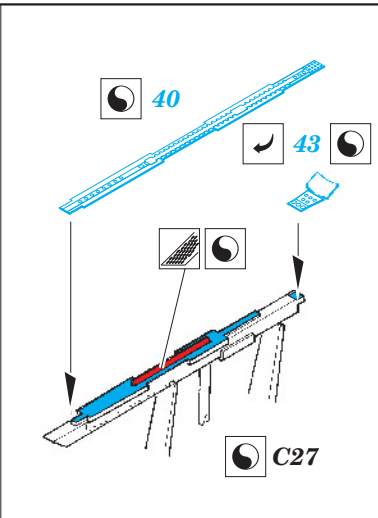

F-22 bomb bay

eduard

72 521

1/72 scale detail set for ACADEMY kit • sada detailů pro model 1/72 ACADEMY

- ★ APPLY EXPRESS MASK AND PAINT BEFORE GLUING
POUŽIT EXPRESS MASK NABARVIT PŘED SLEPENÍM
- ☉ SYMETRICAL ASSEMBLY
SYMETRICKÁ MONTÁŽ
- ☐ REMOVE
ODSTRANIT
- ☐ GRIND
OBROUSIT
- ☐ DRILL HOLE
VRTAT OTVOR
- ↷ BEND
OHNOUT
- ❓ OPTION
VOLBA
- Ⓜ REPLACE
NAHRADIT

ORIGINAL KIT PARTS
PŮVODNÍ DÍLY STAVEBNICE

PHOTO-ETCHED PARTS
LEPTANÉ DÍLY

PARTS TO BE REMOVED
DÍLY K ODSTRANĚNÍ

FILL
TMELIT

B17

B17