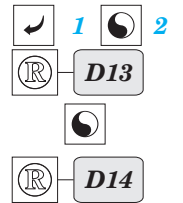

F-22 bomb bay

eduard

72 521

1/72 scale detail set for ACADEMY kit • sada detailů pro model 1/72 ACADEMY

- ★ APPLY EXPRESS MASK AND PAINT BEFORE GLUING
POUŽIT EXPRESS MASK NABARVIT PŘED SLEPENÍM
- ☉ SYMETRICAL ASSEMBLY
SYMETRICKÁ MONTÁŽ
- ☐ REMOVE
ODSTRANIT
- ☐ GRIND
OBROUSIT
- ☐ DRILL HOLE
VRTAT OTVOR
- ↷ BEND
OHNOUT
- ❓ OPTION
VOLBA
- Ⓜ REPLACE
NAHRADIT

ORIGINAL KIT PARTS
PŮVODNÍ DÍLY STAVEBNICE

PHOTO-ETCHED PARTS
LEPTANÉ DÍLY

PARTS TO BE REMOVED
DÍLY K ODSTRANĚNÍ

FILL
TMELIT

B17

B17