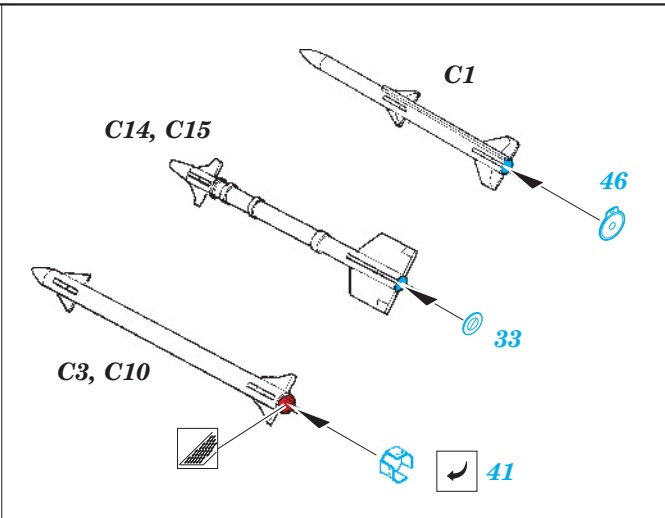

F-22 bomb bay

eduard

72 521

1/72 scale detail set for ACADEMY kit • sada detailů pro model 1/72 ACADEMY

- ★ APPLY EXPRESS MASK AND PAINT BEFORE GLUING
POUŽIT EXPRESS MASK NABARVIT PŘED SLEPENÍM
- ☉ SYMETRICAL ASSEMBLY
SYMETRICKÁ MONTÁŽ
- ☐ REMOVE
ODSTRANIT
- ☐ GRIND
OBROUSIT
- ☐ DRILL HOLE
VRTAT OTVOR
- ↷ BEND
OHNOUT
- ❓ OPTION
VOLBA
- Ⓜ REPLACE
NAHRADIT

ORIGINAL KIT PARTS
PŮVODNÍ DÍLY STAVEBNICE

PHOTO-ETCHED PARTS
LEPTANÉ DÍLY

PARTS TO BE REMOVED
DÍLY K ODSTRANĚNÍ

FILL
TMELIT

B17

B17