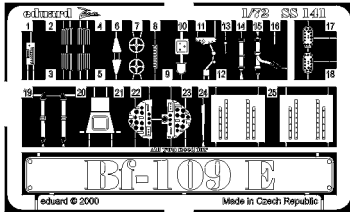

# Bf-109 E

1/72 scale detail set for Academy kit • sada detailů pro model Academy 1/72

- 1** ŠEDÁ GREY
- 2** ČERNÁ BLACK
- 3** BÉŽOVÁ TAN
- 4** HLINÍK ALUMINIUM
- 5** BARVA KOVU NATURAL METAL COLOR
- 6** BARVA KAMUFLÁŽE CAMOUFLAGE COLOR

*pou ité barvy used colors*

- SYMETRICKÁ MONTÁŽ SYMMETRICAL ASSEMBLY
- ODSTRANIT REMOVE
- OHNOUT BEND
- NAHRADIT REPLACE
- OBRUSIT GRIND
- VOLBA OPTION