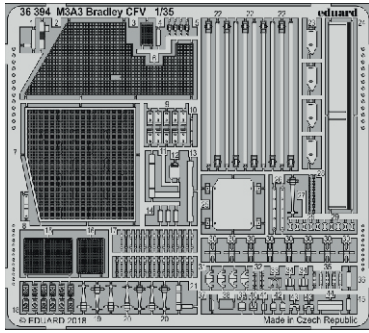

M3A3 Bradley CFV

eduard

36 394

1/35

detail set for 1/35 KINETIC kit • sada detailů pro stavebnici 1/35 KINETIC

- APPLY EXPRESS MASK AND PAINT BEFORE GLUING
POUŽIT EXPRESS MASK NABARVIT PŘED SLEPENÍM
 - SYMMETRICAL ASSEMBLY
SYMETRICKÁ MONTÁŽ
 - REMOVE
ODSTRANIT
 - GRIND
OBROUSIT
 - DRILL HOLE
VRTAT OTVOR
 - COLORED ETCHED PARTS
LEPTANÉ BAREVNÉ DÍLY
 - ETCHED PARTS
LEPTANÉ NEBAREVNÉ DÍLY
 - ORIGINAL KIT PARTS
PŮVODNÍ DÍLY STAVEBNICE
- BEND
OHNOUT
 - OPTION
VOLBA
 - REPLACE
NAHRADIT

ORIGINAL KIT PARTS
PŮVODNÍ DÍLY STAVEBNICE

PHOTO-ETCHED PARTS
LEPTANÉ DÍLY

PARTS TO BE REMOVED
DÍLY K ODSTRANĚNÍ

FILL
TMELIT