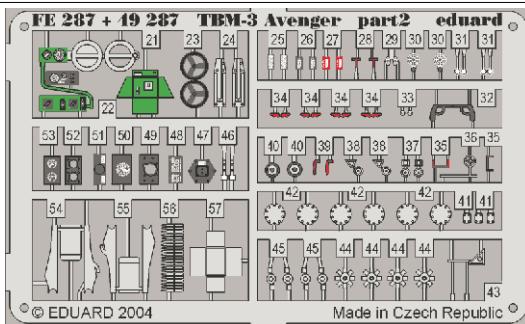

# TBM-3 Avenger

eduard

FE287

1/48 scale detail set for **ACCURATE** kit • sada detailů pro model **ACCURATE** 1/48

- SYMMETRICAL ASSEMBLY  
SYMETRICKÁ MONTÁŽ
- REMOVE  
ODSTRANIT
- BEND  
OHNOUT
- REPLACE  
NAHRADIT
- GRIND  
OBROUSIT
- OPTION  
VOLBA

ORIGINAL KIT PARTS  
PŮVODNÍ DÍLY STAVEBNICE

PHOTO-ETCHED PARTS  
LEPTANÉ DÍLY

PARTS TO BE REMOVED  
DÍLY K ODSTRANĚNÍ

FILL  
TMELIT

**I.**

**II.**

**REFERENCES:**  
 Squadron/Signal Publ. -Walk Around # 5525 - TBF/ TBM Avenger  
 Squadron/Signal Publ. -Aircraft # 1082 - TBF/ TBM Avenger  
 Replic # 51/ novembre 1995  
 Replic # 64/ décembre 1996