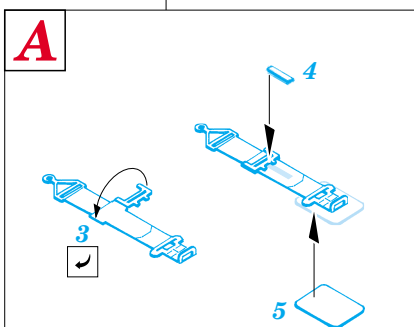

# TBM-3 Avenger

eduard

FE287

1/48 scale detail set for **ACCURATE** kit • sada detailů pro model **ACCURATE** 1/48

- SYMMETRICAL ASSEMBLY  
SYMETRICKÁ MONTÁŽ
- REMOVE  
ODSTRANIT
- BEND  
OHNOUT
- REPLACE  
NAHRADIT
- GRIND  
OBROUSIT
- OPTION  
VOLBA

ORIGINAL KIT PARTS  
PŮVODNÍ DÍLY STAVEBNICE

PHOTO-ETCHED PARTS  
LEPTANÉ DÍLY

PARTS TO BE REMOVED  
DÍLY K ODSTRANĚNÍ

FILL  
TMELIT

**I.**

**II.**

**REFERENCES:**  
 Squadron/Signal Publ. -Walk Around # 5525 - TBF/ TBM Avenger  
 Squadron/Signal Publ. -Aircraft # 1082 - TBF/ TBM Avenger  
 Replic # 51/ novembre 1995  
 Replic # 64/ décembre 1996