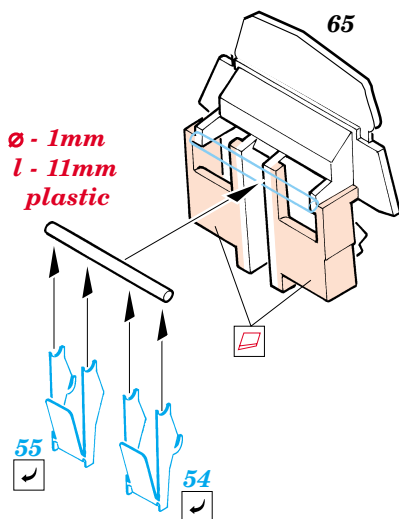

# TBM-3 Avenger

eduard

FE287

1/48 scale detail set for **ACCURATE** kit • sada detailů pro model **ACCURATE** 1/48

- SYMMETRICAL ASSEMBLY  
SYMETRICKÁ MONTÁŽ
- REMOVE  
ODSTRANIT
- BEND  
OHNOUT
- REPLACE  
NAHRADIT
- GRIND  
OBROUSIT
- OPTION  
VOLBA

ORIGINAL KIT PARTS  
PŮVODNÍ DÍLY STAVEBNICE

PHOTO-ETCHED PARTS  
LEPTANÉ DÍLY

PARTS TO BE REMOVED  
DÍLY K ODSTRANĚNÍ

FILL  
TMELIT

**I.**

**II.**

**REFERENCES:**  
 Squadron/Signal Publ. -Walk Around # 5525 - TBF/ TBM Avenger  
 Squadron/Signal Publ. -Aircraft # 1082 - TBF/ TBM Avenger  
 Replic # 51/ novembre 1995  
 Replic # 64/ décembre 1996