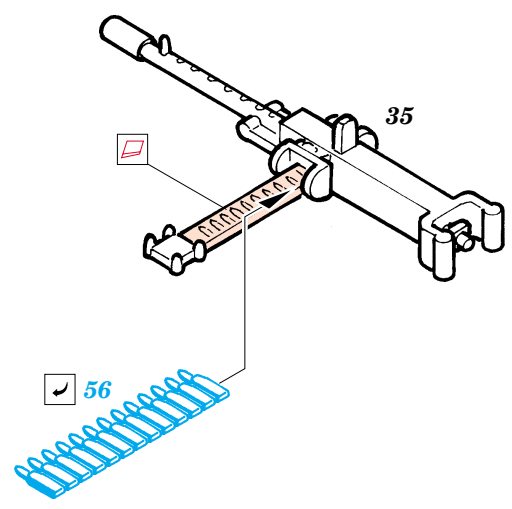

# TBM-3 Avenger

eduard

FE287

1/48 scale detail set for **ACCURATE** kit • sada detailů pro model **ACCURATE** 1/48

- SYMMETRICAL ASSEMBLY  
SYMETRICKÁ MONTÁŽ
- REMOVE  
ODSTRANIT
- BEND  
OHNOUT
- REPLACE  
NAHRADIT
- GRIND  
OBROUSIT
- OPTION  
VOLBA

ORIGINAL KIT PARTS  
PŮVODNÍ DÍLY STAVEBNICE

PHOTO-ETCHED PARTS  
LEPTANÉ DÍLY

PARTS TO BE REMOVED  
DÍLY K ODSTRANĚNÍ

FILL  
TMELIT

**I.**

**II.**

**REFERENCES:**  
 Squadron/Signal Publ. -Walk Around # 5525 - TBF/ TBM Avenger  
 Squadron/Signal Publ. -Aircraft # 1082 - TBF/ TBM Avenger  
 Replic # 51/ novembre 1995  
 Replic # 64/ décembre 1996