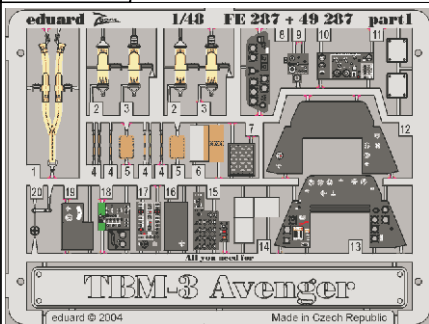

# TBM-3 Avenger

eduard

FE287

1/48 scale detail set for **ACCURATE** kit • sada detailů pro model **ACCURATE** 1/48

- SYMMETRICAL ASSEMBLY  
SYMETRICKÁ MONTÁŽ
- REMOVE  
ODSTRANIT
- BEND  
OHNOUT
- REPLACE  
NAHRADIT
- GRIND  
OBROUSIT
- OPTION  
VOLBA

ORIGINAL KIT PARTS  
PŮVODNÍ DÍLY STAVEBNICE

PHOTO-ETCHED PARTS  
LEPTANÉ DÍLY

PARTS TO BE REMOVED  
DÍLY K ODSTRANĚNÍ

FILL  
TMELIT

**I.**

**II.**

**REFERENCES:**  
 Squadron/Signal Publ. -Walk Around # 5525 - TBF/ TBM Avenger  
 Squadron/Signal Publ. -Aircraft # 1082 - TBF/ TBM Avenger  
 Replic # 51/ novembre 1995  
 Replic # 64/ décembre 1996