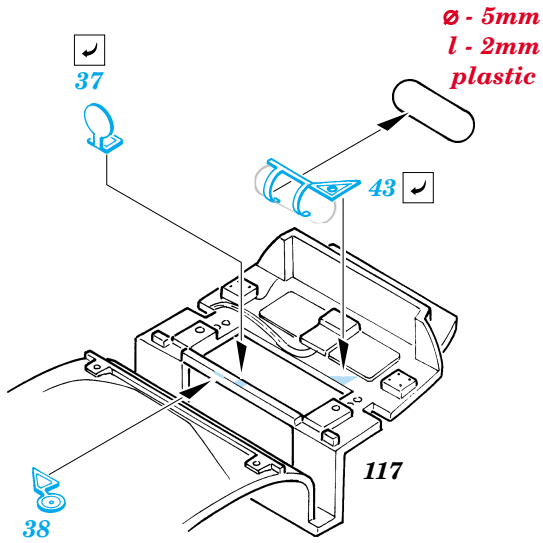

# TBM-3 Avenger

eduard

FE287

1/48 scale detail set for **ACCURATE** kit • sada detailů pro model **ACCURATE** 1/48

- SYMMETRICAL ASSEMBLY  
SYMETRICKÁ MONTÁŽ
- REMOVE  
ODSTRANIT
- BEND  
OHNOUT
- REPLACE  
NAHRADIT
- GRIND  
OBROUSIT
- OPTION  
VOLBA

ORIGINAL KIT PARTS  
PŮVODNÍ DÍLY STAVEBNICE

PHOTO-ETCHED PARTS  
LEPTANÉ DÍLY

PARTS TO BE REMOVED  
DÍLY K ODSTRANĚNÍ

FILL  
TMELIT

**I.**

**II.**

**REFERENCES:**  
 Squadron/Signal Publ. -Walk Around # 5525 - TBF/ TBM Avenger  
 Squadron/Signal Publ. -Aircraft # 1082 - TBF/ TBM Avenger  
 Replic # 51/ novembre 1995  
 Replic # 64/ décembre 1996