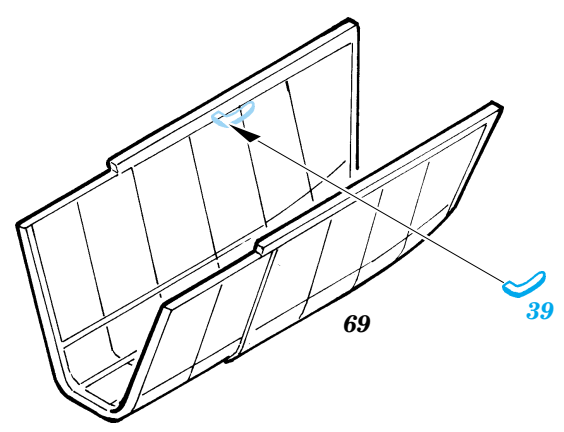

# TBM-3 Avenger

eduard

FE287

1/48 scale detail set for **ACCURATE** kit • sada detailů pro model **ACCURATE** 1/48

- SYMMETRICAL ASSEMBLY  
SYMETRICKÁ MONTÁŽ
- REMOVE  
ODSTRANIT
- BEND  
OHNOUT
- REPLACE  
NAHRADIT
- GRIND  
OBROUSIT
- OPTION  
VOLBA

ORIGINAL KIT PARTS  
PŮVODNÍ DÍLY STAVEBNICE

PHOTO-ETCHED PARTS  
LEPTANÉ DÍLY

PARTS TO BE REMOVED  
DÍLY K ODSTRANĚNÍ

FILL  
TMELIT

**I.**

**II.**

**REFERENCES:**  
 Squadron/Signal Publ. -Walk Around # 5525 - TBF/ TBM Avenger  
 Squadron/Signal Publ. -Aircraft # 1082 - TBF/ TBM Avenger  
 Replic # 51/ novembre 1995  
 Replic # 64/ décembre 1996