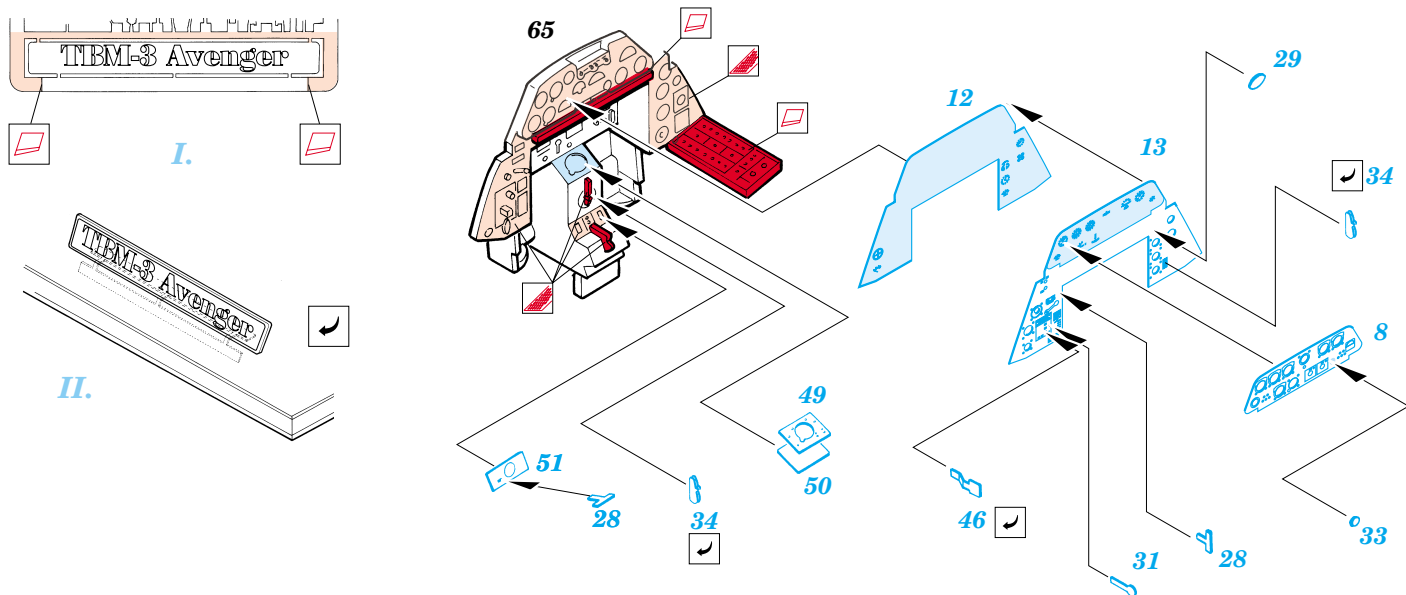

# TBM-3 Avenger

eduard

FE287

1/48 scale detail set for **ACCURATE** kit • sada detailů pro model **ACCURATE** 1/48

- SYMMETRICAL ASSEMBLY  
SYMETRICKÁ MONTÁŽ
- REMOVE  
ODSTRANIT
- BEND  
OHNOUT
- REPLACE  
NAHRADIT
- GRIND  
OBROUSIT
- OPTION  
VOLBA

ORIGINAL KIT PARTS  
PŮVODNÍ DÍLY STAVEBNICE

PHOTO-ETCHED PARTS  
LEPTANÉ DÍLY

PARTS TO BE REMOVED  
DÍLY K ODSTRANĚNÍ

FILL  
TMELIT

**I.**

**II.**

**REFERENCES:**  
 Squadron/Signal Publ. -Walk Around # 5525 - TBF/ TBM Avenger  
 Squadron/Signal Publ. -Aircraft # 1082 - TBF/ TBM Avenger  
 Replic # 51/ novembre 1995  
 Replic # 64/ décembre 1996