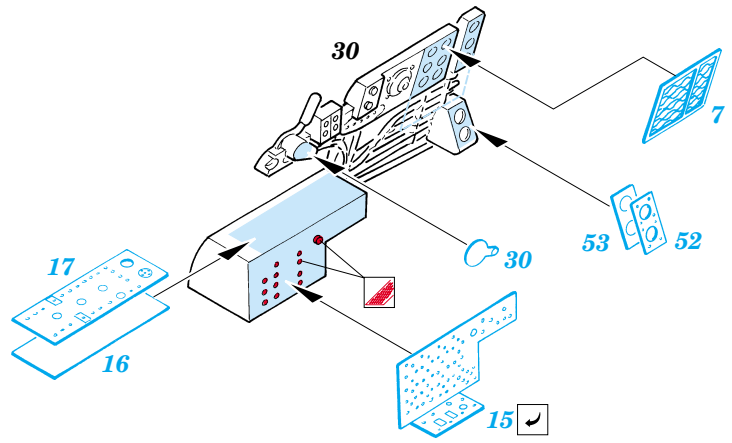

# TBM-3 Avenger

eduard

FE287

1/48 scale detail set for **ACCURATE** kit • sada detailů pro model **ACCURATE** 1/48

- SYMMETRICAL ASSEMBLY  
SYMETRICKÁ MONTÁŽ
- REMOVE  
ODSTRANIT
- BEND  
OHNOUT
- REPLACE  
NAHRADIT
- GRIND  
OBROUSIT
- OPTION  
VOLBA

ORIGINAL KIT PARTS  
PŮVODNÍ DÍLY STAVEBNICE

PHOTO-ETCHED PARTS  
LEPTANÉ DÍLY

PARTS TO BE REMOVED  
DÍLY K ODSTRANĚNÍ

FILL  
TMELIT

**I.**

**II.**

**REFERENCES:**  
 Squadron/Signal Publ. -Walk Around # 5525 - TBF/ TBM Avenger  
 Squadron/Signal Publ. -Aircraft # 1082 - TBF/ TBM Avenger  
 Replic # 51/ novembre 1995  
 Replic # 64/ décembre 1996