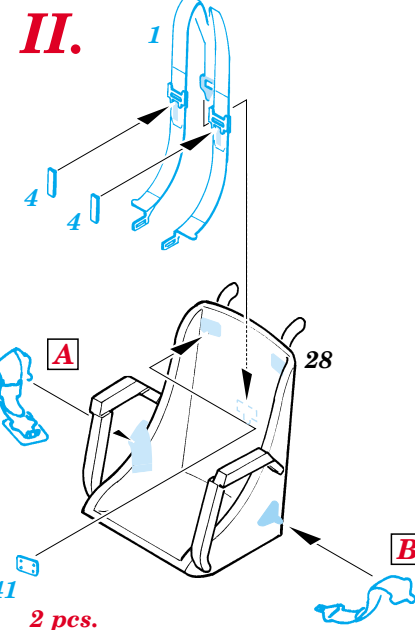

# TBM-3 Avenger

eduard

FE287

1/48 scale detail set for **ACCURATE** kit • sada detailů pro model **ACCURATE** 1/48

- SYMMETRICAL ASSEMBLY  
SYMETRICKÁ MONTÁŽ
- REMOVE  
ODSTRANIT
- BEND  
OHNOUT
- REPLACE  
NAHRADIT
- GRIND  
OBROUSIT
- OPTION  
VOLBA

ORIGINAL KIT PARTS  
PŮVODNÍ DÍLY STAVEBNICE

PHOTO-ETCHED PARTS  
LEPTANÉ DÍLY

PARTS TO BE REMOVED  
DÍLY K ODSTRANĚNÍ

FILL  
TMELIT

**I.**

**II.**

**REFERENCES:**  
 Squadron/Signal Publ. -Walk Around # 5525 - TBF/ TBM Avenger  
 Squadron/Signal Publ. -Aircraft # 1082 - TBF/ TBM Avenger  
 Replic # 51/ novembre 1995  
 Replic # 64/ décembre 1996