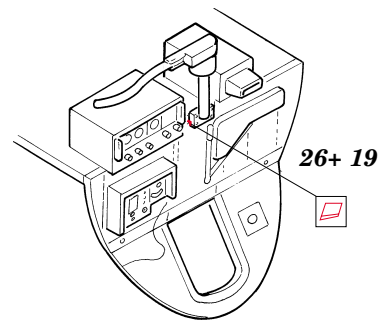

# TBM-3 Avenger

eduard

FE287

1/48 scale detail set for **ACCURATE** kit • sada detailů pro model **ACCURATE** 1/48

- SYMMETRICAL ASSEMBLY  
SYMETRICKÁ MONTÁŽ
- REMOVE  
ODSTRANIT
- BEND  
OHNOUT
- REPLACE  
NAHRADIT
- GRIND  
OBROUSIT
- OPTION  
VOLBA

ORIGINAL KIT PARTS  
PŮVODNÍ DÍLY STAVEBNICE

PHOTO-ETCHED PARTS  
LEPTANÉ DÍLY

PARTS TO BE REMOVED  
DÍLY K ODSTRANĚNÍ

FILL  
TMELIT

**I.**

**II.**

**REFERENCES:**  
 Squadron/Signal Publ. -Walk Around # 5525 - TBF/ TBM Avenger  
 Squadron/Signal Publ. -Aircraft # 1082 - TBF/ TBM Avenger  
 Replic # 51/ novembre 1995  
 Replic # 64/ décembre 1996