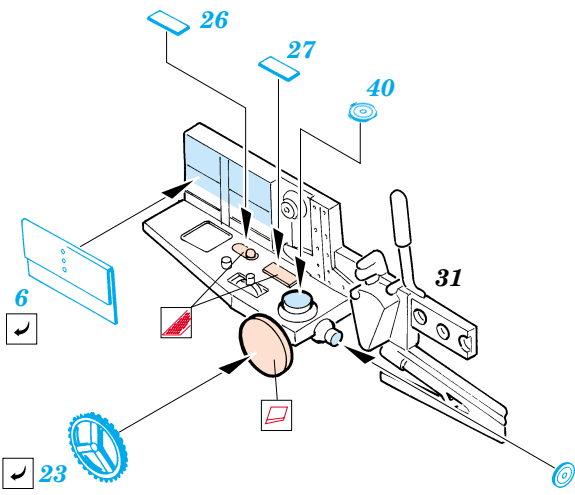

# TBM-3 Avenger

eduard

FE287

1/48 scale detail set for **ACCURATE** kit • sada detailů pro model **ACCURATE** 1/48

- SYMMETRICAL ASSEMBLY  
SYMETRICKÁ MONTÁŽ
- REMOVE  
ODSTRANIT
- BEND  
OHNOUT
- REPLACE  
NAHRADIT
- GRIND  
OBROUSIT
- OPTION  
VOLBA

ORIGINAL KIT PARTS  
PŮVODNÍ DÍLY STAVEBNICE

PHOTO-ETCHED PARTS  
LEPTANÉ DÍLY

PARTS TO BE REMOVED  
DÍLY K ODSTRANĚNÍ

FILL  
TMELIT

**I.**

**II.**

**REFERENCES:**  
 Squadron/Signal Publ. -Walk Around # 5525 - TBF/ TBM Avenger  
 Squadron/Signal Publ. -Aircraft # 1082 - TBF/ TBM Avenger  
 Replic # 51/ novembre 1995  
 Replic # 64/ décembre 1996