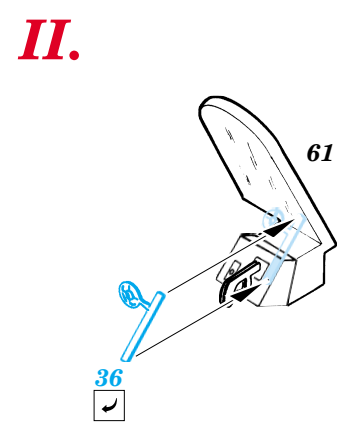

# TBM-3 Avenger

eduard

FE287

1/48 scale detail set for **ACCURATE** kit • sada detailů pro model **ACCURATE** 1/48

- SYMMETRICAL ASSEMBLY  
SYMETRICKÁ MONTÁŽ
- REMOVE  
ODSTRANIT
- BEND  
OHNOUT
- REPLACE  
NAHRADIT
- GRIND  
OBROUSIT
- OPTION  
VOLBA

ORIGINAL KIT PARTS  
PŮVODNÍ DÍLY STAVEBNICE

PHOTO-ETCHED PARTS  
LEPTANÉ DÍLY

PARTS TO BE REMOVED  
DÍLY K ODSTRANĚNÍ

FILL  
TMELIT

**I.**

**II.**

**REFERENCES:**  
 Squadron/Signal Publ. -Walk Around # 5525 - TBF/ TBM Avenger  
 Squadron/Signal Publ. -Aircraft # 1082 - TBF/ TBM Avenger  
 Replic # 51/ novembre 1995  
 Replic # 64/ décembre 1996