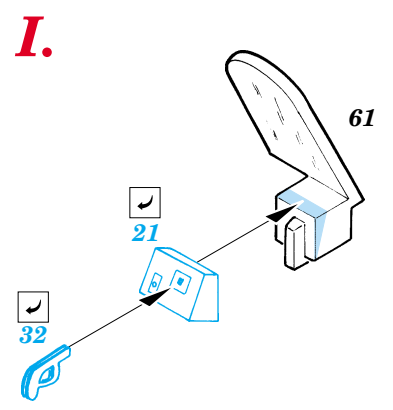

# TBM-3 Avenger

eduard

FE287

1/48 scale detail set for **ACCURATE** kit • sada detailů pro model **ACCURATE** 1/48

- SYMMETRICAL ASSEMBLY  
SYMETRICKÁ MONTÁŽ
- REMOVE  
ODSTRANIT
- BEND  
OHNOUT
- REPLACE  
NAHRADIT
- GRIND  
OBROUSIT
- OPTION  
VOLBA

ORIGINAL KIT PARTS  
PŮVODNÍ DÍLY STAVEBNICE

PHOTO-ETCHED PARTS  
LEPTANÉ DÍLY

PARTS TO BE REMOVED  
DÍLY K ODSTRANĚNÍ

FILL  
TMELIT

**I.**

**II.**

**REFERENCES:**  
 Squadron/Signal Publ. -Walk Around # 5525 - TBF/ TBM Avenger  
 Squadron/Signal Publ. -Aircraft # 1082 - TBF/ TBM Avenger  
 Replic # 51/ novembre 1995  
 Replic # 64/ décembre 1996