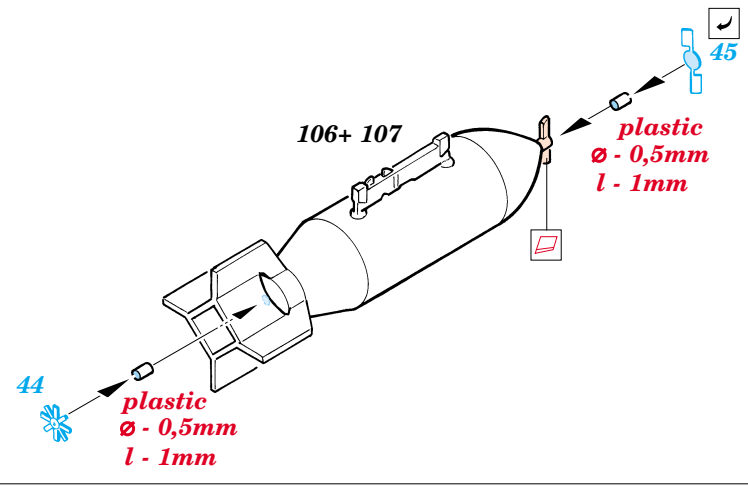

# TBM-3 Avenger

eduard

FE287

1/48 scale detail set for **ACCURATE** kit • sada detailů pro model **ACCURATE** 1/48

- SYMMETRICAL ASSEMBLY  
SYMETRICKÁ MONTÁŽ
- REMOVE  
ODSTRANIT
- BEND  
OHNOUT
- REPLACE  
NAHRADIT
- GRIND  
OBROUSIT
- OPTION  
VOLBA

ORIGINAL KIT PARTS  
PŮVODNÍ DÍLY STAVEBNICE

PHOTO-ETCHED PARTS  
LEPTANÉ DÍLY

PARTS TO BE REMOVED  
DÍLY K ODSTRANĚNÍ

FILL  
TMELIT

**I.**

**II.**

**REFERENCES:**  
 Squadron/Signal Publ. -Walk Around # 5525 - TBF/ TBM Avenger  
 Squadron/Signal Publ. -Aircraft # 1082 - TBF/ TBM Avenger  
 Replic # 51/ novembre 1995  
 Replic # 64/ décembre 1996