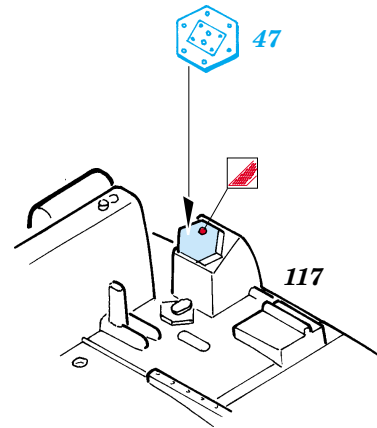

# TBM-3 Avenger

eduard

FE287

1/48 scale detail set for **ACCURATE** kit • sada detailů pro model **ACCURATE** 1/48

- SYMMETRICAL ASSEMBLY  
SYMETRICKÁ MONTÁŽ
- REMOVE  
ODSTRANIT
- BEND  
OHNOUT
- REPLACE  
NAHRADIT
- GRIND  
OBROUSIT
- OPTION  
VOLBA

ORIGINAL KIT PARTS  
PŮVODNÍ DÍLY STAVEBNICE

PHOTO-ETCHED PARTS  
LEPTANÉ DÍLY

PARTS TO BE REMOVED  
DÍLY K ODSTRANĚNÍ

FILL  
TMELIT

**I.**

**II.**

**REFERENCES:**  
 Squadron/Signal Publ. -Walk Around # 5525 - TBF/ TBM Avenger  
 Squadron/Signal Publ. -Aircraft # 1082 - TBF/ TBM Avenger  
 Replic # 51/ novembre 1995  
 Replic # 64/ décembre 1996