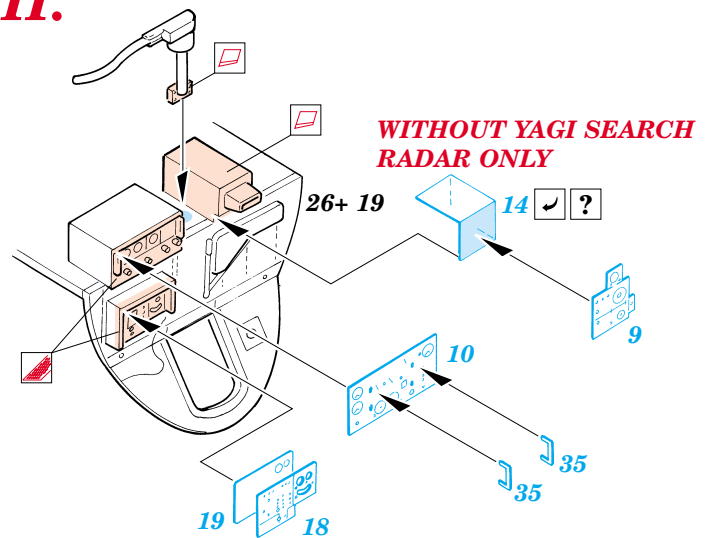

# TBM-3 Avenger

eduard

FE287

1/48 scale detail set for **ACCURATE** kit • sada detailů pro model **ACCURATE** 1/48

- SYMMETRICAL ASSEMBLY  
SYMETRICKÁ MONTÁŽ
- REMOVE  
ODSTRANIT
- BEND  
OHNOUT
- REPLACE  
NAHRADIT
- GRIND  
OBROUSIT
- OPTION  
VOLBA

ORIGINAL KIT PARTS  
PŮVODNÍ DÍLY STAVEBNICE

PHOTO-ETCHED PARTS  
LEPTANÉ DÍLY

PARTS TO BE REMOVED  
DÍLY K ODSTRANĚNÍ

FILL  
TMELIT

**I.**

**II.**

**REFERENCES:**  
 Squadron/Signal Publ. -Walk Around # 5525 - TBF/ TBM Avenger  
 Squadron/Signal Publ. -Aircraft # 1082 - TBF/ TBM Avenger  
 Replic # 51/ novembre 1995  
 Replic # 64/ décembre 1996