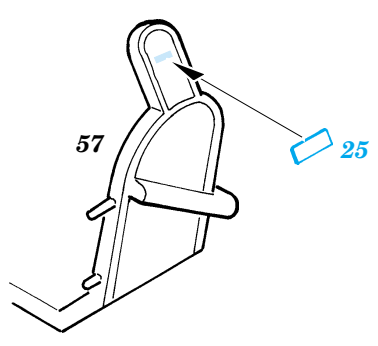

# TBM-3 Avenger

eduard

FE287

1/48 scale detail set for **ACCURATE** kit • sada detailů pro model **ACCURATE** 1/48

- SYMMETRICAL ASSEMBLY  
SYMETRICKÁ MONTÁŽ
- REMOVE  
ODSTRANIT
- BEND  
OHNOUT
- REPLACE  
NAHRADIT
- GRIND  
OBROUSIT
- OPTION  
VOLBA

ORIGINAL KIT PARTS  
PŮVODNÍ DÍLY STAVEBNICE

PHOTO-ETCHED PARTS  
LEPTANÉ DÍLY

PARTS TO BE REMOVED  
DÍLY K ODSTRANĚNÍ

FILL  
TMELIT

**I.**

**II.**

**REFERENCES:**  
 Squadron/Signal Publ. -Walk Around # 5525 - TBF/ TBM Avenger  
 Squadron/Signal Publ. -Aircraft # 1082 - TBF/ TBM Avenger  
 Replic # 51/ novembre 1995  
 Replic # 64/ décembre 1996