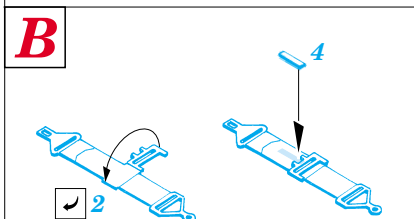

# TBM-3 Avenger

eduard

FE287

1/48 scale detail set for **ACCURATE** kit • sada detailů pro model **ACCURATE** 1/48

- SYMMETRICAL ASSEMBLY  
SYMETRICKÁ MONTÁŽ
- REMOVE  
ODSTRANIT
- BEND  
OHNOUT
- REPLACE  
NAHRADIT
- GRIND  
OBROUSIT
- OPTION  
VOLBA

ORIGINAL KIT PARTS  
PŮVODNÍ DÍLY STAVEBNICE

PHOTO-ETCHED PARTS  
LEPTANÉ DÍLY

PARTS TO BE REMOVED  
DÍLY K ODSTRANĚNÍ

FILL  
TMELIT

**I.**

**II.**

**REFERENCES:**  
 Squadron/Signal Publ. -Walk Around # 5525 - TBF/ TBM Avenger  
 Squadron/Signal Publ. -Aircraft # 1082 - TBF/ TBM Avenger  
 Replic # 51/ novembre 1995  
 Replic # 64/ décembre 1996