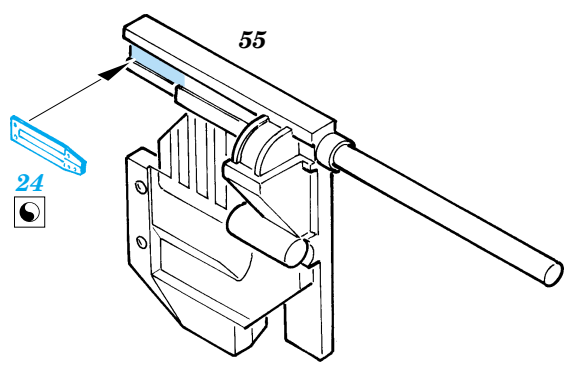

# TBM-3 Avenger

eduard

FE287

1/48 scale detail set for **ACCURATE** kit • sada detailů pro model **ACCURATE** 1/48

- SYMMETRICAL ASSEMBLY  
SYMETRICKÁ MONTÁŽ
- REMOVE  
ODSTRANIT
- BEND  
OHNOUT
- REPLACE  
NAHRADIT
- GRIND  
OBROUSIT
- OPTION  
VOLBA

ORIGINAL KIT PARTS  
PŮVODNÍ DÍLY STAVEBNICE

PHOTO-ETCHED PARTS  
LEPTANÉ DÍLY

PARTS TO BE REMOVED  
DÍLY K ODSTRANĚNÍ

FILL  
TMELIT

**I.**

**II.**

**REFERENCES:**  
 Squadron/Signal Publ. -Walk Around # 5525 - TBF/ TBM Avenger  
 Squadron/Signal Publ. -Aircraft # 1082 - TBF/ TBM Avenger  
 Replic # 51/ novembre 1995  
 Replic # 64/ décembre 1996