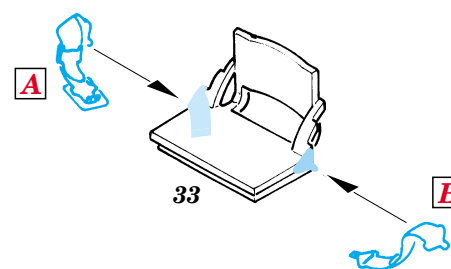

# TBM-3 Avenger

eduard

FE287

1/48 scale detail set for **ACCURATE** kit • sada detailů pro model **ACCURATE** 1/48

- SYMMETRICAL ASSEMBLY  
SYMETRICKÁ MONTÁŽ
- REMOVE  
ODSTRANIT
- BEND  
OHNOUT
- REPLACE  
NAHRADIT
- GRIND  
OBROUSIT
- OPTION  
VOLBA

ORIGINAL KIT PARTS  
PŮVODNÍ DÍLY STAVEBNICE

PHOTO-ETCHED PARTS  
LEPTANÉ DÍLY

PARTS TO BE REMOVED  
DÍLY K ODSTRANĚNÍ

FILL  
TMELIT

**I.**

**II.**

**REFERENCES:**  
 Squadron/Signal Publ. -Walk Around # 5525 - TBF/ TBM Avenger  
 Squadron/Signal Publ. -Aircraft # 1082 - TBF/ TBM Avenger  
 Replic # 51/ novembre 1995  
 Replic # 64/ décembre 1996