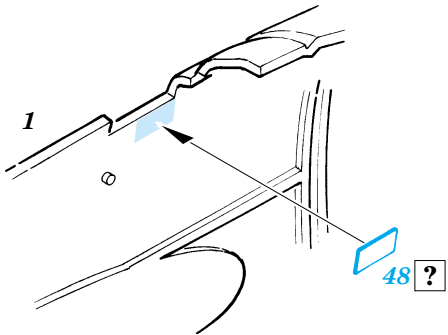

# TBM-3 Avenger

eduard

FE287

1/48 scale detail set for **ACCURATE** kit • sada detailů pro model **ACCURATE** 1/48

- SYMMETRICAL ASSEMBLY  
SYMETRICKÁ MONTÁŽ
- REMOVE  
ODSTRANIT
- BEND  
OHNOUT
- REPLACE  
NAHRADIT
- GRIND  
OBROUSIT
- OPTION  
VOLBA

ORIGINAL KIT PARTS  
PŮVODNÍ DÍLY STAVEBNICE

PHOTO-ETCHED PARTS  
LEPTANÉ DÍLY

PARTS TO BE REMOVED  
DÍLY K ODSTRANĚNÍ

FILL  
TMELIT

**I.**

**II.**

**REFERENCES:**  
 Squadron/Signal Publ. -Walk Around # 5525 - TBF/ TBM Avenger  
 Squadron/Signal Publ. -Aircraft # 1082 - TBF/ TBM Avenger  
 Replic # 51/ novembre 1995  
 Replic # 64/ décembre 1996