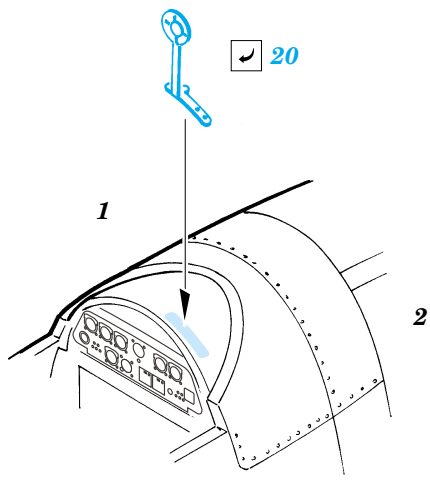

# TBM-3 Avenger

eduard

FE287

1/48 scale detail set for **ACCURATE** kit • sada detailů pro model **ACCURATE** 1/48

- SYMMETRICAL ASSEMBLY  
SYMETRICKÁ MONTÁŽ
- REMOVE  
ODSTRANIT
- BEND  
OHNOUT
- REPLACE  
NAHRADIT
- GRIND  
OBROUSIT
- OPTION  
VOLBA

ORIGINAL KIT PARTS  
PŮVODNÍ DÍLY STAVEBNICE

PHOTO-ETCHED PARTS  
LEPTANÉ DÍLY

PARTS TO BE REMOVED  
DÍLY K ODSTRANĚNÍ

FILL  
TMELIT

**I.**

**II.**

**REFERENCES:**  
 Squadron/Signal Publ. -Walk Around # 5525 - TBF/ TBM Avenger  
 Squadron/Signal Publ. -Aircraft # 1082 - TBF/ TBM Avenger  
 Replic # 51/ novembre 1995  
 Replic # 64/ décembre 1996