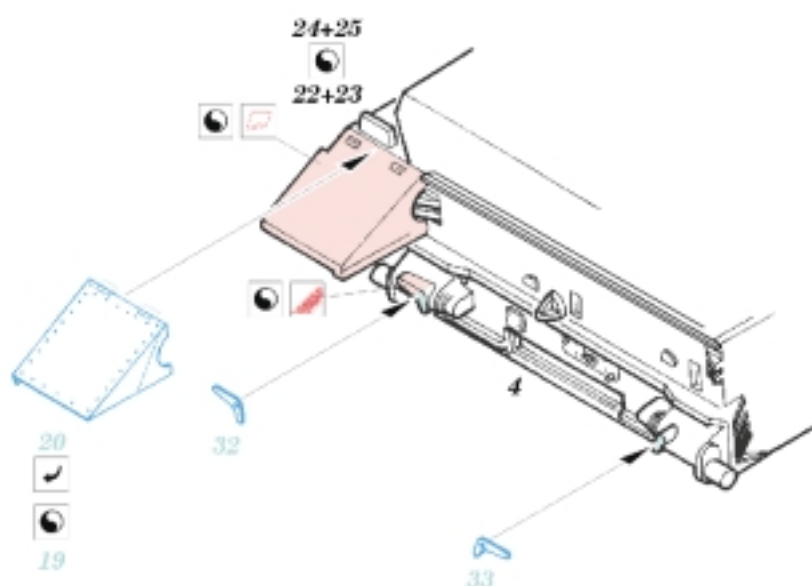

Pz.IV Ausf.H

eduard
22 029

1/72 scale detail set for Revell kit 03119 • sada detailů pro model 1/72 Revell 03119

-  SYMMETRICAL ASSEMBLY
SYMETRICKÁ MONTÁŽ
-  REMOVE
ODSTRANIT
-  BEND
OHNOUT
-  REPLACE
NAHRADIT
-  GRIND
OBROUSIT
-  OPTION
VOLBA

 ORIGINAL KIT PARTS
PŮVODNÍ DÍLY STAVEBNICE

 PHOTO-ETCHED PARTS
LEPTANÉ DÍLY

 PARTS TO BE REMOVED
DÍLY K ODSTRANĚNÍ

 FILL
TMELIT

1;2;3;4;5;6;7;8;9;10

62 62A

1;2;3;4;5;
6;7;8;9;10

13

40

FRONT

15

14

17

12

11

86, 82