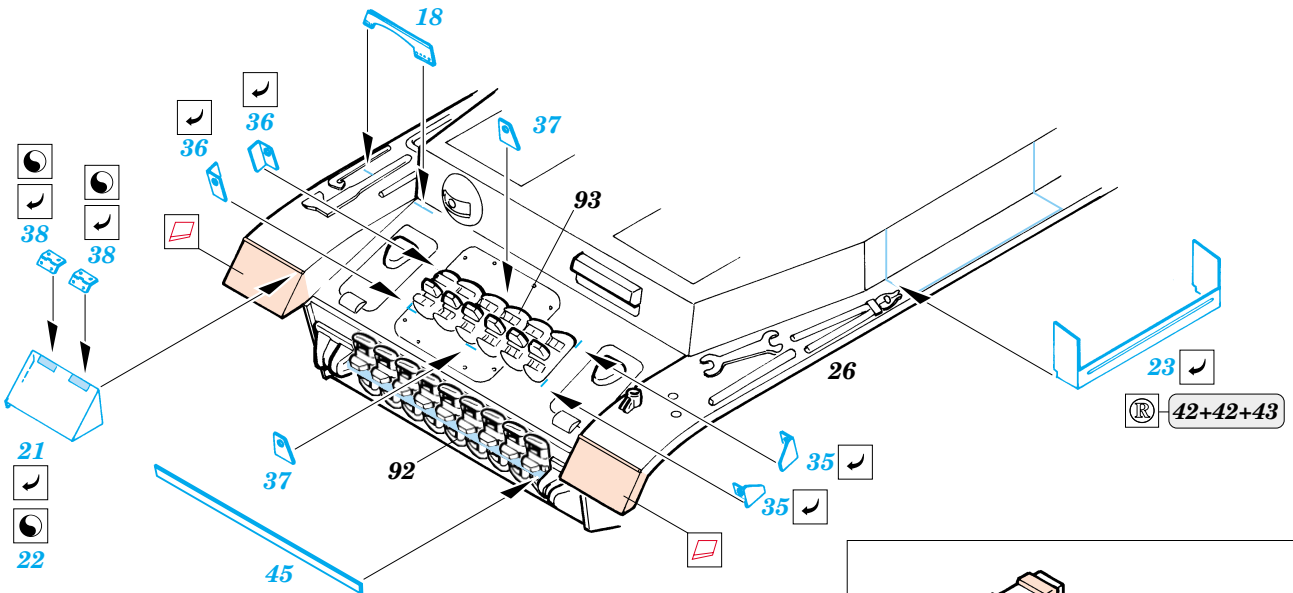

Pz.IV Ausf.H

eduard
22 029

1/72 scale detail set for Revell kit 03119 • sada detailů pro model 1/72 Revell 03119

-  SYMMETRICAL ASSEMBLY
SYMETRICKÁ MONTÁŽ
-  REMOVE
ODSTRANIT
-  BEND
OHNOUT
-  REPLACE
NAHRADIT
-  GRIND
OBROUSIT
-  OPTION
VOLBA

 ORIGINAL KIT PARTS
PŮVODNÍ DÍLY STAVEBNICE

 PHOTO-ETCHED PARTS
LEPTANÉ DÍLY

 PARTS TO BE REMOVED
DÍLY K ODSTRANĚNÍ

 FILL
TMELIT

1;2;3;4;5;6;7;8;9;10

62 62A

1;2;3;4;5;
6;7;8;9;10

13