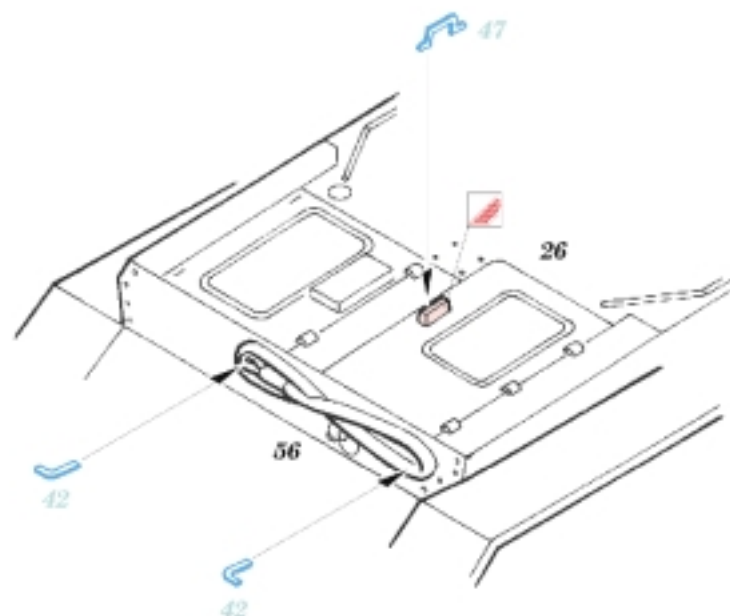

Pz.IV Ausf.H

eduard
22 029

1/72 scale detail set for Revell kit 03119 • sada detailů pro model 1/72 Revell 03119

-  SYMMETRICAL ASSEMBLY
SYMETRICKÁ MONTÁŽ
-  REMOVE
ODSTRANIT
-  BEND
OHNOUT
-  REPLACE
NAHRADIT
-  GRIND
OBROUSIT
-  OPTION
VOLBA

 ORIGINAL KIT PARTS
PŮVODNÍ DÍLY STAVEBNICE

 PHOTO-ETCHED PARTS
LEPTANÉ DÍLY

 PARTS TO BE REMOVED
DÍLY K ODSTRANĚNÍ

 FILL
TMELIT

1;2;3;4;5;6;7;8;9;10

62 62A

1;2;3;4;5;
6;7;8;9;10

13