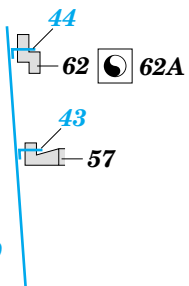

 ORIGINAL KIT PARTS
PŮVODNÍ DÍLY STAVEBNICE

 PHOTO-ETCHED PARTS
LEPTANÉ DÍLY

 PARTS TO BE REMOVED
DÍLY K ODSTRANĚNÍ

 FILL
TMELIT

1;2;3;4;5;6;7;8;9;10

62 62A

1;2;3;4;5;
6;7;8;9;10

13

84

46

14

15

40

39

16

39

40

FRONT

15

14

17

12

11

86, 82