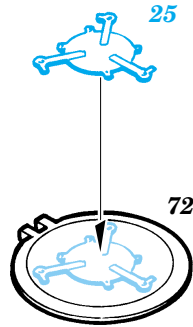

Pz.IV Ausf.H

eduard
22 029

1/72 scale detail set for Revell kit 03119 • sada detailů pro model 1/72 Revell 03119

-  SYMMETRICAL ASSEMBLY
SYMETRICKÁ MONTÁŽ
-  REMOVE
ODSTRANIT
-  BEND
OHNOUT
-  REPLACE
NAHRADIT
-  GRIND
OBROUSIT
-  OPTION
VOLBA

 ORIGINAL KIT PARTS
PŮVODNÍ DÍLY STAVEBNICE

 PHOTO-ETCHED PARTS
LEPTANÉ DÍLY

 PARTS TO BE REMOVED
DÍLY K ODSTRANĚNÍ

 FILL
TMELIT

1;2;3;4;5;6;7;8;9;10

62 62A

1;2;3;4;5;
6;7;8;9;10

13

40

FRONT

15

14

17

12

11

86, 82