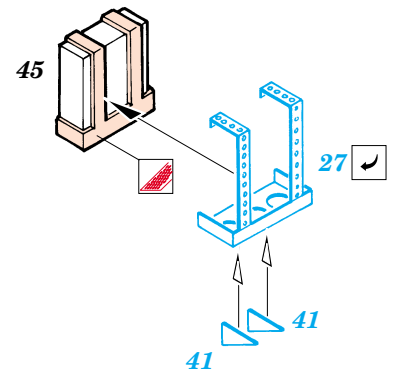

Pz.IV Ausf.H

eduard
22 029

1/72 scale detail set for Revell kit 03119 • sada detailů pro model 1/72 Revell 03119

-  SYMMETRICAL ASSEMBLY
SYMETRICKÁ MONTÁŽ
-  REMOVE
ODSTRANIT
-  BEND
OHNOUT
-  REPLACE
NAHRADIT
-  GRIND
OBROUSIT
-  OPTION
VOLBA

 ORIGINAL KIT PARTS
PŮVODNÍ DÍLY STAVEBNICE

 PHOTO-ETCHED PARTS
LEPTANÉ DÍLY

 PARTS TO BE REMOVED
DÍLY K ODSTRANĚNÍ

 FILL
TMELIT

1;2;3;4;5;6;7;8;9;10

62 62A

1;2;3;4;5;
6;7;8;9;10

13