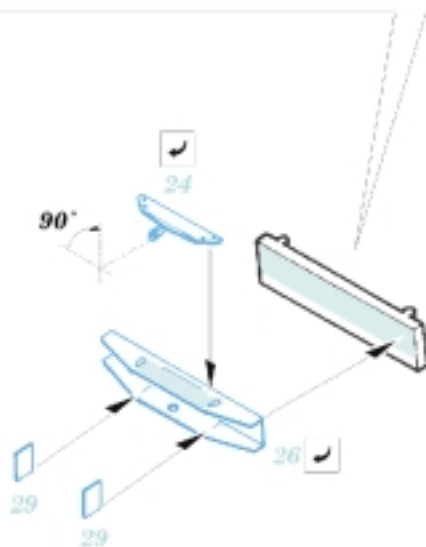

Pz.IV Ausf.H

eduard
22 029

1/72 scale detail set for Revell kit 03119 • sada detailů pro model 1/72 Revell 03119

-  SYMMETRICAL ASSEMBLY
SYMETRICKÁ MONTÁŽ
-  REMOVE
ODSTRANIT
-  BEND
OHNOUT
-  REPLACE
NAHRADIT
-  GRIND
OBROUSIT
-  OPTION
VOLBA

 ORIGINAL KIT PARTS
PŮVODNÍ DÍLY STAVEBNICE

 PHOTO-ETCHED PARTS
LEPTANÉ DÍLY

 PARTS TO BE REMOVED
DÍLY K ODSTRANĚNÍ

 FILL
TMELIT

1;2;3;4;5;6;7;8;9;10

62 62A

1;2;3;4;5;
6;7;8;9;10

13