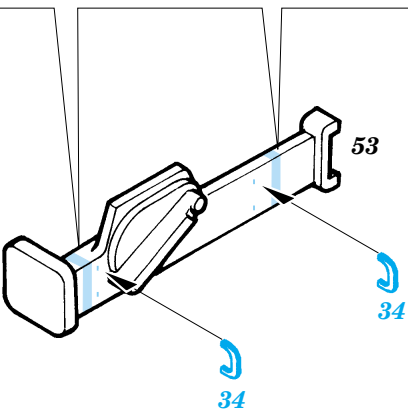

Pz.IV Ausf.H

eduard
22 029

1/72 scale detail set for Revell kit 03119 • sada detailů pro model 1/72 Revell 03119

-  SYMMETRICAL ASSEMBLY
SYMETRICKÁ MONTÁŽ
-  REMOVE
ODSTRANIT
-  BEND
OHNOUT
-  REPLACE
NAHRADIT
-  GRIND
OBROUSIT
-  OPTION
VOLBA

 ORIGINAL KIT PARTS
PŮVODNÍ DÍLY STAVEBNICE

 PHOTO-ETCHED PARTS
LEPTANÉ DÍLY

 PARTS TO BE REMOVED
DÍLY K ODSTRANĚNÍ

 FILL
TMELIT

1;2;3;4;5;6;7;8;9;10

62 62A

1;2;3;4;5;
6;7;8;9;10

13