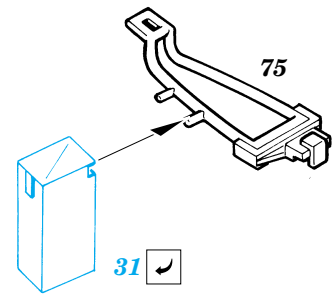

Pz.IV Ausf.H

eduard
22 029

1/72 scale detail set for Revell kit 03119 • sada detailů pro model 1/72 Revell 03119

-  SYMMETRICAL ASSEMBLY
SYMETRICKÁ MONTÁŽ
-  REMOVE
ODSTRANIT
-  BEND
OHNOUT
-  REPLACE
NAHRADIT
-  GRIND
OBROUSIT
-  OPTION
VOLBA

 ORIGINAL KIT PARTS
PŮVODNÍ DÍLY STAVEBNICE

 PHOTO-ETCHED PARTS
LEPTANÉ DÍLY

 PARTS TO BE REMOVED
DÍLY K ODSTRANĚNÍ

 FILL
TMELIT

1;2;3;4;5;6;7;8;9;10

62 62A

1;2;3;4;5;
6;7;8;9;10

13