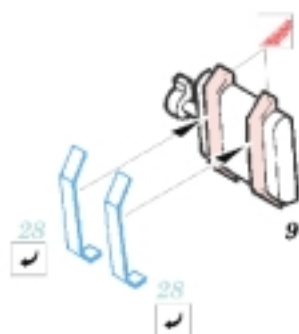

Pz.IV Ausf.H

eduard
22 029

1/72 scale detail set for Revell kit 03119 • sada detailů pro model 1/72 Revell 03119

-  SYMMETRICAL ASSEMBLY
SYMETRICKÁ MONTÁŽ
-  REMOVE
ODSTRANIT
-  BEND
OHNOUT
-  REPLACE
NAHRADIT
-  GRIND
OBROUSIT
-  OPTION
VOLBA

 ORIGINAL KIT PARTS
PŮVODNÍ DÍLY STAVEBNICE

 PHOTO-ETCHED PARTS
LEPTANÉ DÍLY

 PARTS TO BE REMOVED
DÍLY K ODSTRANĚNÍ

 FILL
TMELIT

1;2;3;4;5;6;7;8;9;10

62 62A

1;2;3;4;5;
6;7;8;9;10

13