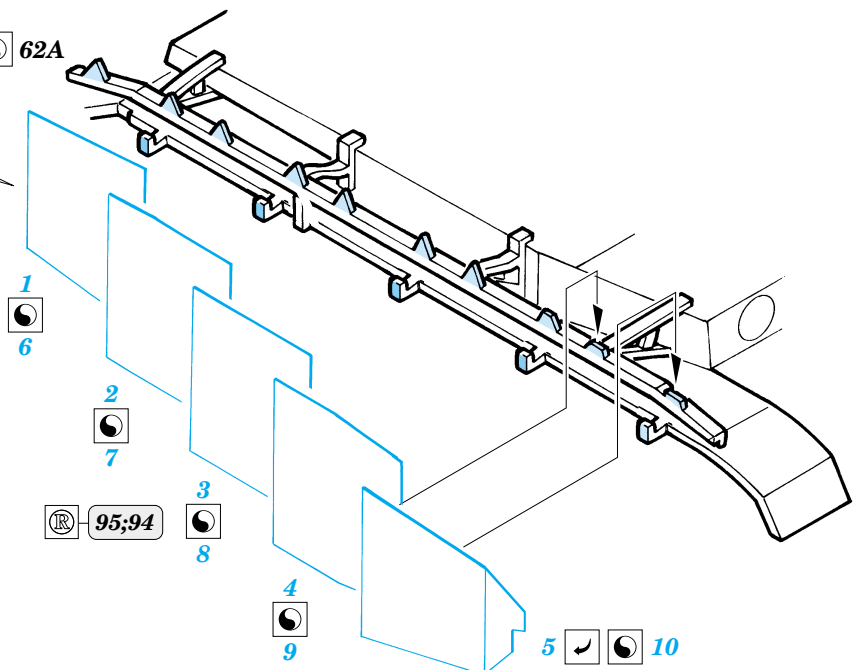

 ORIGINAL KIT PARTS
PŮVODNÍ DÍLY STAVEBNICE

 PHOTO-ETCHED PARTS
LEPTANÉ DÍLY

 PARTS TO BE REMOVED
DÍLY K ODSTRANĚNÍ

 FILL
TMELIT

1;2;3;4;5;6;7;8;9;10

62 62A

1;2;3;4;5;
6;7;8;9;10

13

84

46

14

15

40

39

16

39

40

FRONT

15

14

17

12

11

86, 82