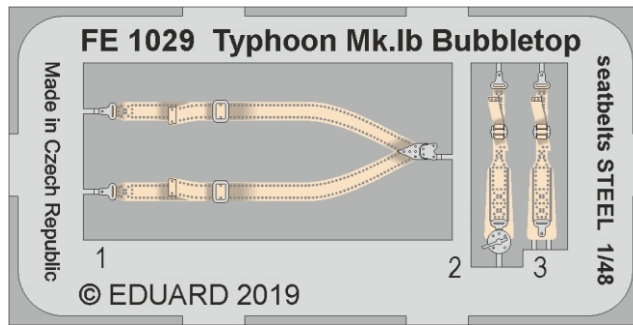

**ZOOM Typhoon Mk.Ib Bubbletop seatbelts STEEL**

eduard

**FE 1029****1/48**

detail set for 1/48 HASEGAWA/ITALERI kit • sada detailů pro stavebnici 1/48 HASEGAWA/ITALERI

-  APPLY EXPRESS MASK AND PAINT BEFORE GLUING  
POUŽIT EXPRESS MASK NABARVIT PŘED SLEPENÍM
-  SYMMETRICAL ASSEMBLY  
SYMETRICKÁ MONTÁŽ
-  REMOVE  
ODSTRANIT
-  GRIND  
OBROUSIT
-  DRILL HOLE  
VRTAT OTVOR
-  BEND  
OHNOUT
-  OPTION  
VOLBA
-  REPLACE  
NAHRADIT
- 1** COLORED ETCHED PARTS  
LEPTANÉ BAREVNÉ DÍLY
- 1** ETCHED PARTS  
LEPTANÉ NEBAREVNÉ DÍLY
- 1** ORIGINAL KIT PARTS  
PŮVODNÍ DÍLY STAVEBNICE