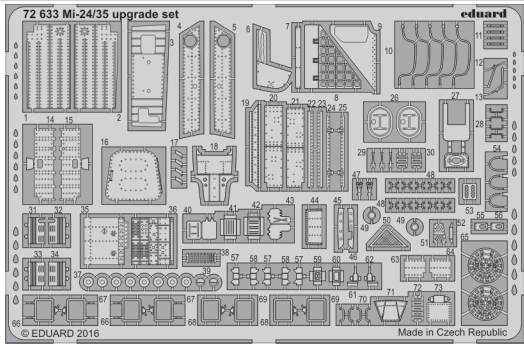

# Mi-24/35 upgrade set

eduard

## 72 633

detail set for 1/72 EDUARD No. 2116 kit • sada detailů pro stavebnici 1/72 EDUARD No. 2116

- APPLY EXPRESS MASK AND PAINT BEFORE GLUING  
POUŽIT EXPRESS MASK NABARVIT PŘED SLEPENÍM
- SYMETRICAL ASSEMBLY  
SYMETRICKÁ MONTÁŽ
- REMOVE  
ODSTRANIT
- GRIND  
OBROUSIT
- DRILL HOLE  
VRTAT OTVOR
- BEND  
OHNOUT
- OPTION  
VOLBA
- REPLACE  
NAHRADIT
- COLORED ETCHED PARTS  
LEPTANÉ BAREVNÉ DÍLY
- ETCHED PARTS  
LEPTANÉ NEBAREVNÉ DÍLY
- ORIGINAL KIT PARTS  
PŮVODNÍ DÍLY STAVEBNICE

ORIGINAL KIT PARTS  
PŮVODNÍ DÍLY STAVEBNICE

PHOTO-ETCHED PARTS  
LEPTANÉ DÍLY

PARTS TO BE REMOVED  
DÍLY K ODSTRANĚNÍ

FILL  
TMELIT