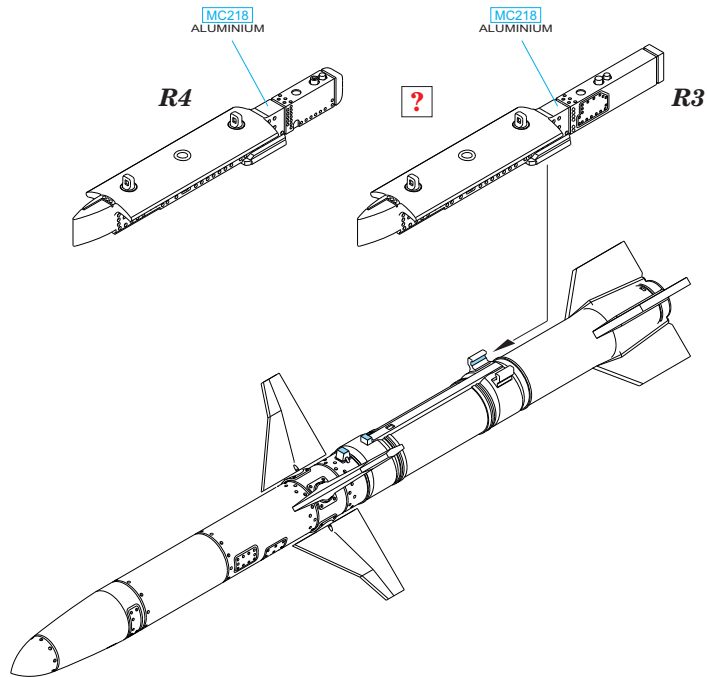

Tento výrobek obsahuje leptané a odlévané detaily pro úpravu a vylepšení plastického modelu. Při výběru sady kovových detailů zkontrolujte, zda je určena pro model, který chcete upravit. Model, pro který je sada určena, je uveden v názvu výrobku. Pro přesnou aplikaci kovových a odlévaných dílů může být zapotřebí upravit díly upravovaného modelu. **POZOR!** Sada obsahuje malé ostré díly. Pracujte ve větrané a dobře osvětlené místnosti. Doporučujeme použití ochranných brýlí. Tento výrobek není vhodný pro děti mladší 14 let.

435 21 Obrnice 170
Czech Republic

www.eduard.com

672 054 AGM-88B HARM

1/72

BEST BRASS RESIN AROUND!

1

2

REMOVE
ODSTRANIT

BEND
OHNOUT

SYMMETRICAL ASSEMBLY
SYMETRICKÁ MONTÁŽ

GRIND
OBROUSIT

OPTION
VOLBA

SCRIBE THE PANEL AND HOLES
RYTI

DRILL HOLE
VRTÁT OTVOR

REPLACE
NAHRADIT

REVERSE SIDE
OTOCIT