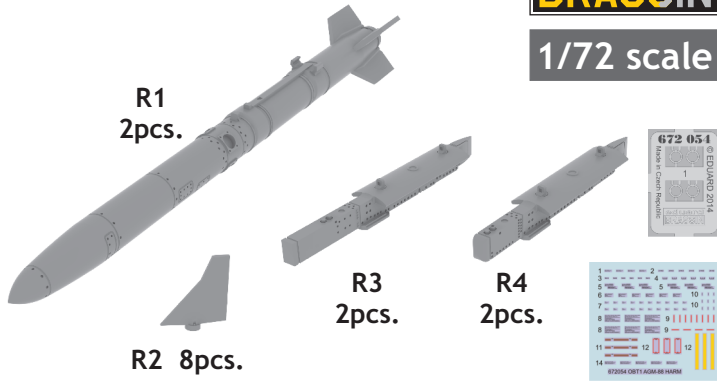

672 054 AGM-88B HARM

1/72 scale

COLOURS

GSI Creos (GUNZE)			Mr.METAL COLOR	
AQUEOUS	Mr.COLOR	WHITE	MC218	ALUMINIUM
H316	C316		MC218	

This product contains metal and resin detail parts for upgrading scale plastic models. When selecting this set make sure that it is for the kit mentioned in product name as these sets are made specifically for that kit. When upgrading the model some cutting or corrections may be necessary for parts to fit accurately. **WARNING!** This set contains small and sharp parts. Work carefully in a ventilated and well-lit room. Safety glasses are recommended. This product is not suitable for children below 14 years of age.

Tento výrobek obsahuje leptané a odlévané detaily pro úpravu a vylepšení plastického modelu. Při výběru sady kovových detailů zkontrolujte, zda je určena pro model, který chcete upravit. Model, pro který je sada určena, je uveden v názvu výrobku. Pro přesnou aplikaci kovových a odlévaných dílů může být zapotřebí upravit díly upravovaného modelu. **POZOR!** Sada obsahuje malé ostré díly. Pracujte ve větrané a dobře osvětlené místnosti. Doporučujeme použití ochranných brýlí. Tento výrobek není vhodný pro děti mladší 14 let.

BEND
OHNOUT

SYMMETRICAL ASSEMBLY
SYMETRICKÁ MONTÁŽ

GRIND
OBROUSIT

OPTION
VOLBA

SCRIBE THE PANEL AND HOLES
RYTI

DRILL HOLE
VRTÁT OTVOR

REPLACE
NAHRADIT

REVERSE SIDE
OTOCIT