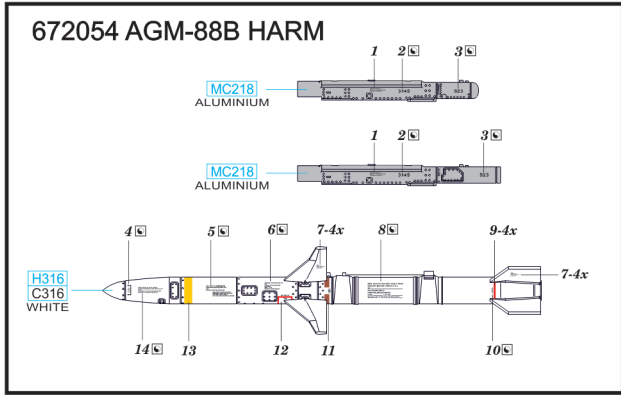

672 054 AGM-88B HARM

1/72

BEST BRASS RESIN AROUND!