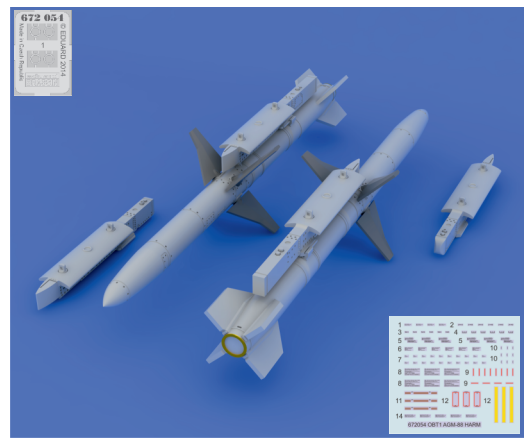

672 054 AGM-88B HARM

1/72

BEST BRASS RESIN AROUND!