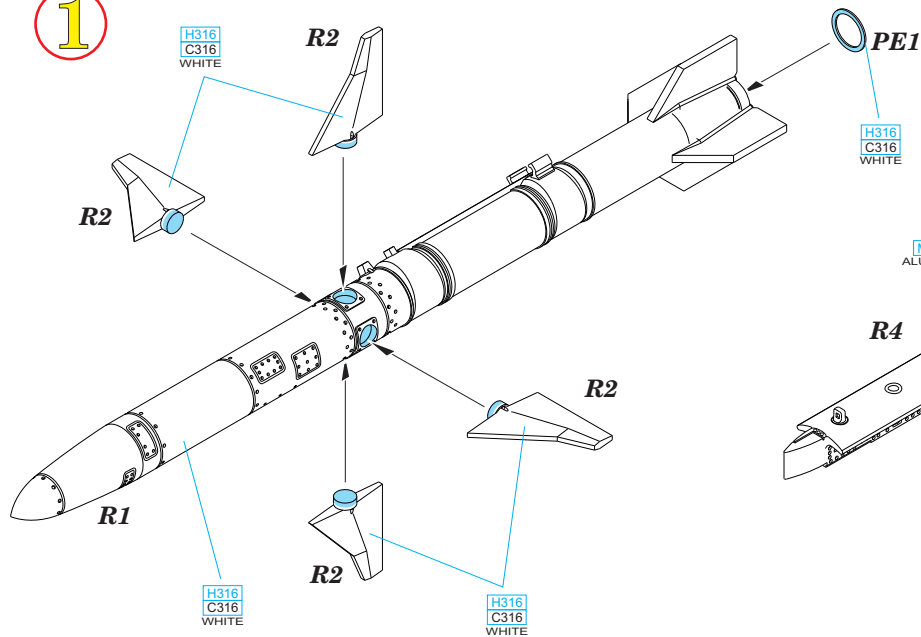

Tento výrobek obsahuje leptané a odlévané detaily pro úpravu a vylepšení plastického modelu. Při výběru sady kovových detailů zkontrolujte, zda je určena pro model, který chcete upravit. Model, pro který je sada určena, je uveden v názvu výrobku. Pro přesnou aplikaci kovových a odlévaných dílů může být zapotřebí upravit díly upravovaného modelu. **POZOR!** Sada obsahuje malé ostré díly. Pracujte ve větrané a dobře osvětlené místnosti. Doporučujeme použití ochranných brýlí. Tento výrobek není vhodný pro děti mladší 14 let.

435 21 Obrnice 170
Czech Republic

www.eduard.com

672 054 AGM-88B HARM

1/72

BEST BRASS RESIN AROUND!

1

2

REMOVE
ODSTRANIT

BEND
OHNOUT

SYMMETRICAL ASSEMBLY
SYMETRICKÁ MONTÁŽ

GRIND
OBROUSIT

OPTION
VOLBA

SCRIBE THE PANEL AND HOLES
RYTI

DRILL HOLE
VRTÁT OTVOR

REPLACE
NAHRADIT

REVERSE SIDE
OTOCIT