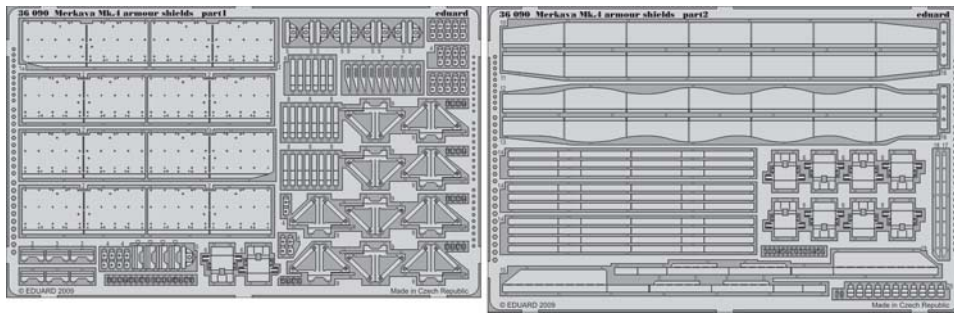

Merkava Mk.IV armour shields

eduard

36 090

1/35 scale detail set for Academy kit • sada detailů pro model 1/35 Academy

- ★ APPLY EXPRESS MASK AND PAINT BEFORE GLUING
POUŽIT EXPRESS MASK NABARVIT PŘED SLEPENÍM
- ☉ SYMETRICAL ASSEMBLY
SYMETRICKÁ MONTÁŽ
- REMOVE
ODSTRANIT
- ▨ GRIND
OBROUSIT
- ⊘ DRILL HOLE
VRTAT OTVOR
- ↪ BEND
OHNOUT
- ❓ OPTION
VOLBA
- Ⓜ REPLACE
NAHRADIT

ORIGINAL KIT PARTS
PŮVODNÍ DÍLY STAVEBNICE
 PHOTO-ETCHED PARTS
LEPTANÉ DÍLY
 PARTS TO BE REMOVED
DÍLY K ODSTRANĚNÍ
 FILL
TMELIT