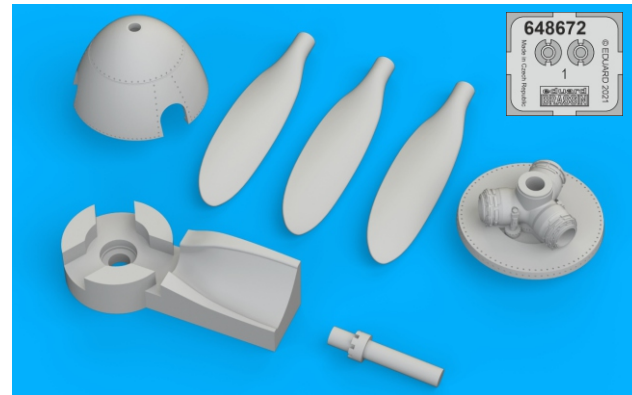

This product contains metal and resin detail parts for upgrading scale plastic models. When selecting this set make sure that it is for the kit mentioned in product name as these sets are made specifically for that kit. When upgrading the model some cutting or corrections may be necessary for parts to fit accurately. **WARNING!** This set contains small and sharp parts. Work carefully in a ventilated and well-lit room. Safety glasses are recommended. This product is not suitable for children below 14 years of age.

Tento výrobek obsahuje leptané a odlévané detaily pro úpravu a vylepšení plastického modelu. Při výběru sady kovových detailů zkontrolujte, zda je určena pro model, který chcete upravit. Model, pro který je sada určena, je uveden u názvu výrobku. Pro přesnou aplikaci kovových a odlévaných dílů může být zapotřebí upravit díly upravovaného modelu. **POZOR!** Sada obsahuje malé ostré díly. Pracujte ve větrané a dobře osvětlené místnosti. Doporučujeme použití ochranných brýlí. Tento výrobek není vhodný pro děti mladší 14 let.

eduard

www.eduard.com

435 21 Obrnice 170
Czech Republic

9,95

648 672

Bf 109G-10 propeller

for Eduard kit - pro stavebnici Eduard

1/48

BRASSIN

BRASSIN

eduard

BEST ~~BRASS~~ RESIN AROUND!

1

H 65
C 18
BLACK GREEN

H 65
C 18
BLACK GREEN

- REMOVE ODSTRANIT
- BEND OHNOUT
- SYMMETRICAL ASSEMBLY SYMETRICKÁ MONTÁŽ
- GRIND OBROUSIT
- OPTION VOLBA
- SCRIBE THE PANEL AND HOLES RYTI
- DRILL HOLE VRTAT OTVOR
- REPLACE NAHRADIT
- REVERSE SIDE OTOCIT