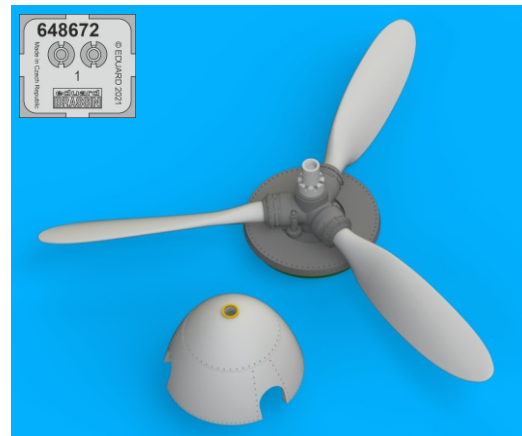

648 672 Bf 109G-10 propeller

for Eduard kit - pro stavebnici Eduard

1/48 scale

COLOURS

GSI Creos (GUNZE)		Mr.METAL COLOR	
AQUEOUS	Mr.COLOR	Mr.METAL COLOR	
[H 65]	[C 18]	[SM01]	SUPER FINE SILVER
	[C 92]		
			SEMI GLOSS BLACK

BRASSIN

BRASSIN

eduard

BEST ~~BRASS~~ RESIN AROUND!

1

H 65
C 18
BLACK GREEN

H 65
C 18
BLACK GREEN

- REMOVE ODSTRANIT
- BEND OHNOUT
- SYMMETRICAL ASSEMBLY SYMETRICKÁ MONTÁŽ
- GRIND OBROUSIT
- OPTION VOLBA
- SCRIBE THE PANEL AND HOLES RYTI
- DRILL HOLE VRTAT OTVOR
- REPLACE NAHRADIT
- REVERSE SIDE OTOCIT