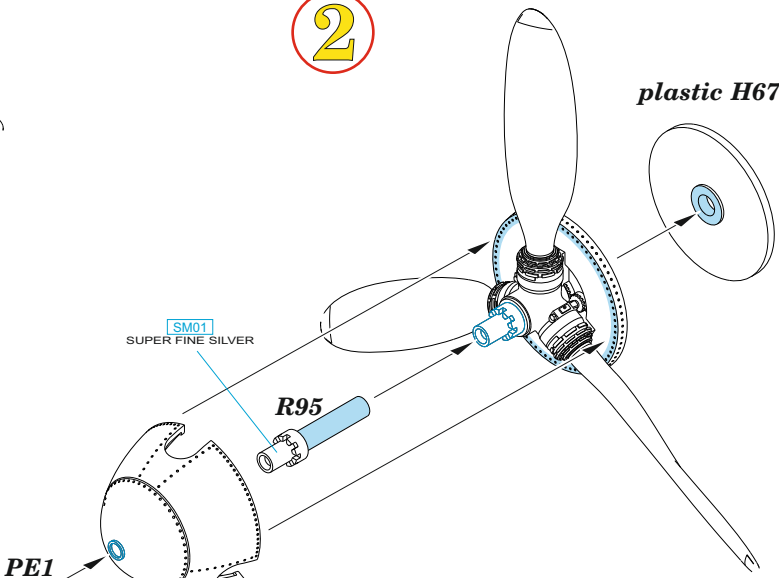

BRASSIN

BRASSIN

eduard

BEST ~~BRASS~~ RESIN AROUND!

1

H 65
C 18
BLACK GREEN

H 65
C 18
BLACK GREEN

- REMOVE ODSTRANIT
- BEND OHNOUT
- SYMMETRICAL ASSEMBLY SYMETRICKÁ MONTÁŽ
- GRIND OBROUSIT
- OPTION VOLBA
- SCRIBE THE PANEL AND HOLES RYTI
- DRILL HOLE VRTAT OTVOR
- REPLACE NAHRADIT
- REVERSE SIDE OTOCIT

2

plastic H67

SM01
SUPER FINE SILVER

R95

PE1

R97

MC218
ALUMINIUM

R100