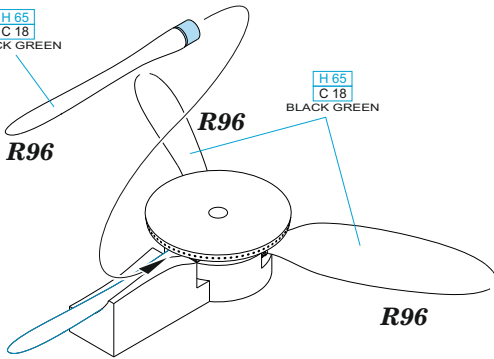

BRASSIN

BRASSIN

eduard

BEST ~~BRASS~~ RESIN AROUND!

1

H 65
C 18
BLACK GREEN

H 65
C 18
BLACK GREEN

- REMOVE ODSTRANIT
- BEND OHNOUT
- SYMMETRICAL ASSEMBLY SYMETRICKÁ MONTÁŽ
- GRIND OBROUSIT
- OPTION VOLBA
- SCRIBE THE PANEL AND HOLES RYTI
- DRILL HOLE VRTAT OTVOR
- REPLACE NAHRADIT
- REVERSE SIDE OTOCIT