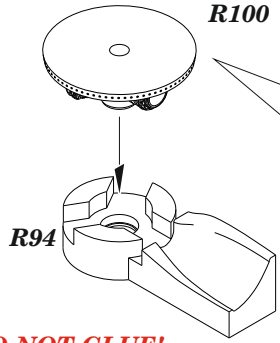

1

H 65
C 18
BLACK GREEN

H 65
C 18
BLACK GREEN

- REMOVE ODSTRANIT
- BEND OHNOUT
- SYMMETRICAL ASSEMBLY SYMETRICKÁ MONTÁŽ
- GRIND OBROUSIT
- OPTION VOLBA
- SCRIBE THE PANEL AND HOLES RYTI
- DRILL HOLE VRTAT OTVOR
- REPLACE NAHRADIT
- REVERSE SIDE OTOCIT

2

plastic H67

SM01
SUPER FINE SILVER

R95

PE1

R97

MC218
ALUMINIUM

R100

C 92
SEMI GLOSS BLACK

R94

SM01
SUPER FINE SILVER

R100

DO NOT GLUE!