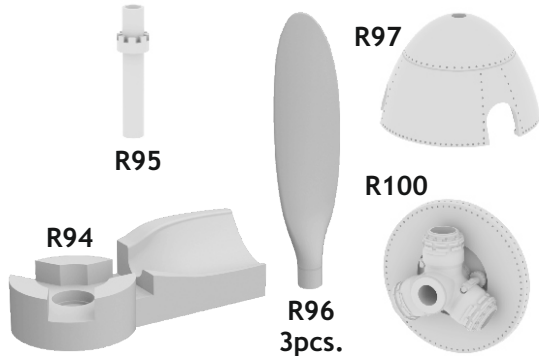

648 672 Bf 109G-10 propeller

for Eduard kit - pro stavebnici Eduard

1/48 scale

COLOURS

GSI Creos (GUNZE)		Mr.METAL COLOR	
AQUEOUS	Mr.COLOR	Mr.METAL COLOR	
[H 65]	[C 18]	[SM01]	SUPER FINE SILVER
	[C 92]		
			SEMI GLOSS BLACK

This product contains metal and resin detail parts for upgrading scale plastic models. When selecting this set make sure that it is for the kit mentioned in product name as these sets are made specifically for that kit. When upgrading the model some cutting or corrections may be necessary for parts to fit accurately. **WARNING!** This set contains small and sharp parts. Work carefully in a ventilated and well-lit room. Safety glasses are recommended. This product is not suitable for children below 14 years of age.

Tento výrobek obsahuje leptané a odlévané detaily pro úpravu a vylepšení plastického modelu. Při výběru sady kovových detailů zkontrolujte, zda je určena pro model, který chcete upravit. Model, pro který je sada určena, je uveden u názvu výrobku. Pro přesnou aplikaci kovových a odlévaných dílů může být zapotřebí upravit díly upravovaného modelu. **POZOR!** Sada obsahuje malé ostré díly. Pracujte ve větrané a dobře osvětlené místnosti. Doporučujeme použití ochranných brýlí. Tento výrobek není vhodný pro děti mladší 14 let.