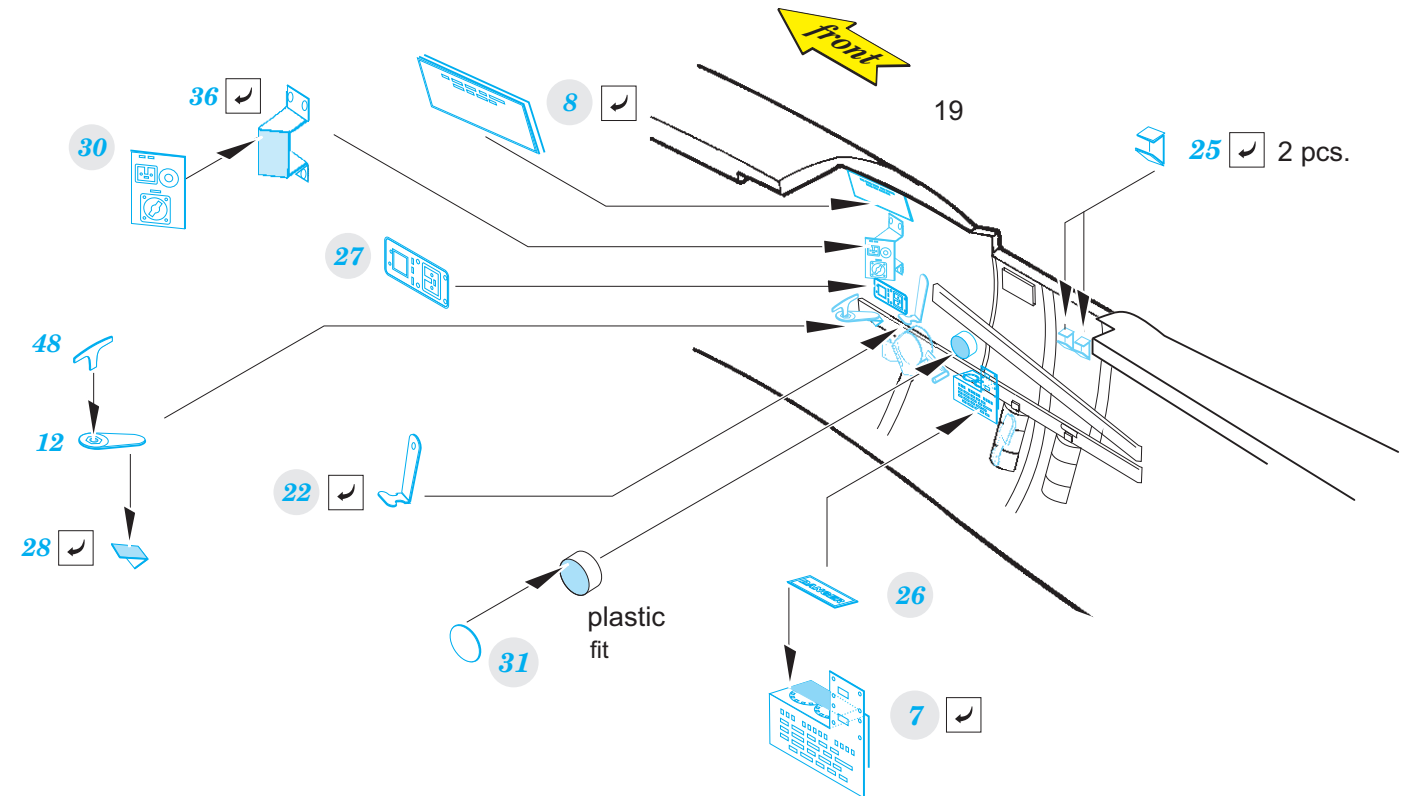

Spitfire F.Mk.22/24

detail set for AIRFIX 1/48 kit • sada detailů pro stavebnici 1/48 AIRFIX

- APPLY EXPRESS MASK AND PAINT BEFORE GLUING
POUŽIT EXPRESS MASK NABARVIT PŘED SLEPENÍM
- SYMMETRICAL ASSEMBLY
SYMETRICKÁ MONTÁŽ
- REMOVE
ODSTRANIT
- GRIND
OBROUSIT
- DRILL HOLE
VRTAT OTVOR
- BEND
OHNOUT
- OPTION
VOLBA
- REPLACE
NAHRADIT
- 1** COLORED ETCHED PARTS
LEPTANÉ BAREVNÉ DÍLY
- 1** ETCHED PARTS
LEPTANÉ NEBAREVNÉ DÍLY
- 1** ORIGINAL KIT PARTS
PŮVODNÍ DÍLY STAVEBNICE

ORIGINAL KIT PARTS
PŮVODNÍ DÍLY STAVEBNICE

PHOTO-ETCHED PARTS
LEPTANÉ DÍLY

PARTS TO BE REMOVED
DÍLY K ODSTRANĚNÍ

FILL
TMELIT

Related products: 49 924 Spitfire F.Mk.22/24 1/48

Related products: FE 925 Spitfire F.Mk.22/24 seatbelts STEEL 1/48