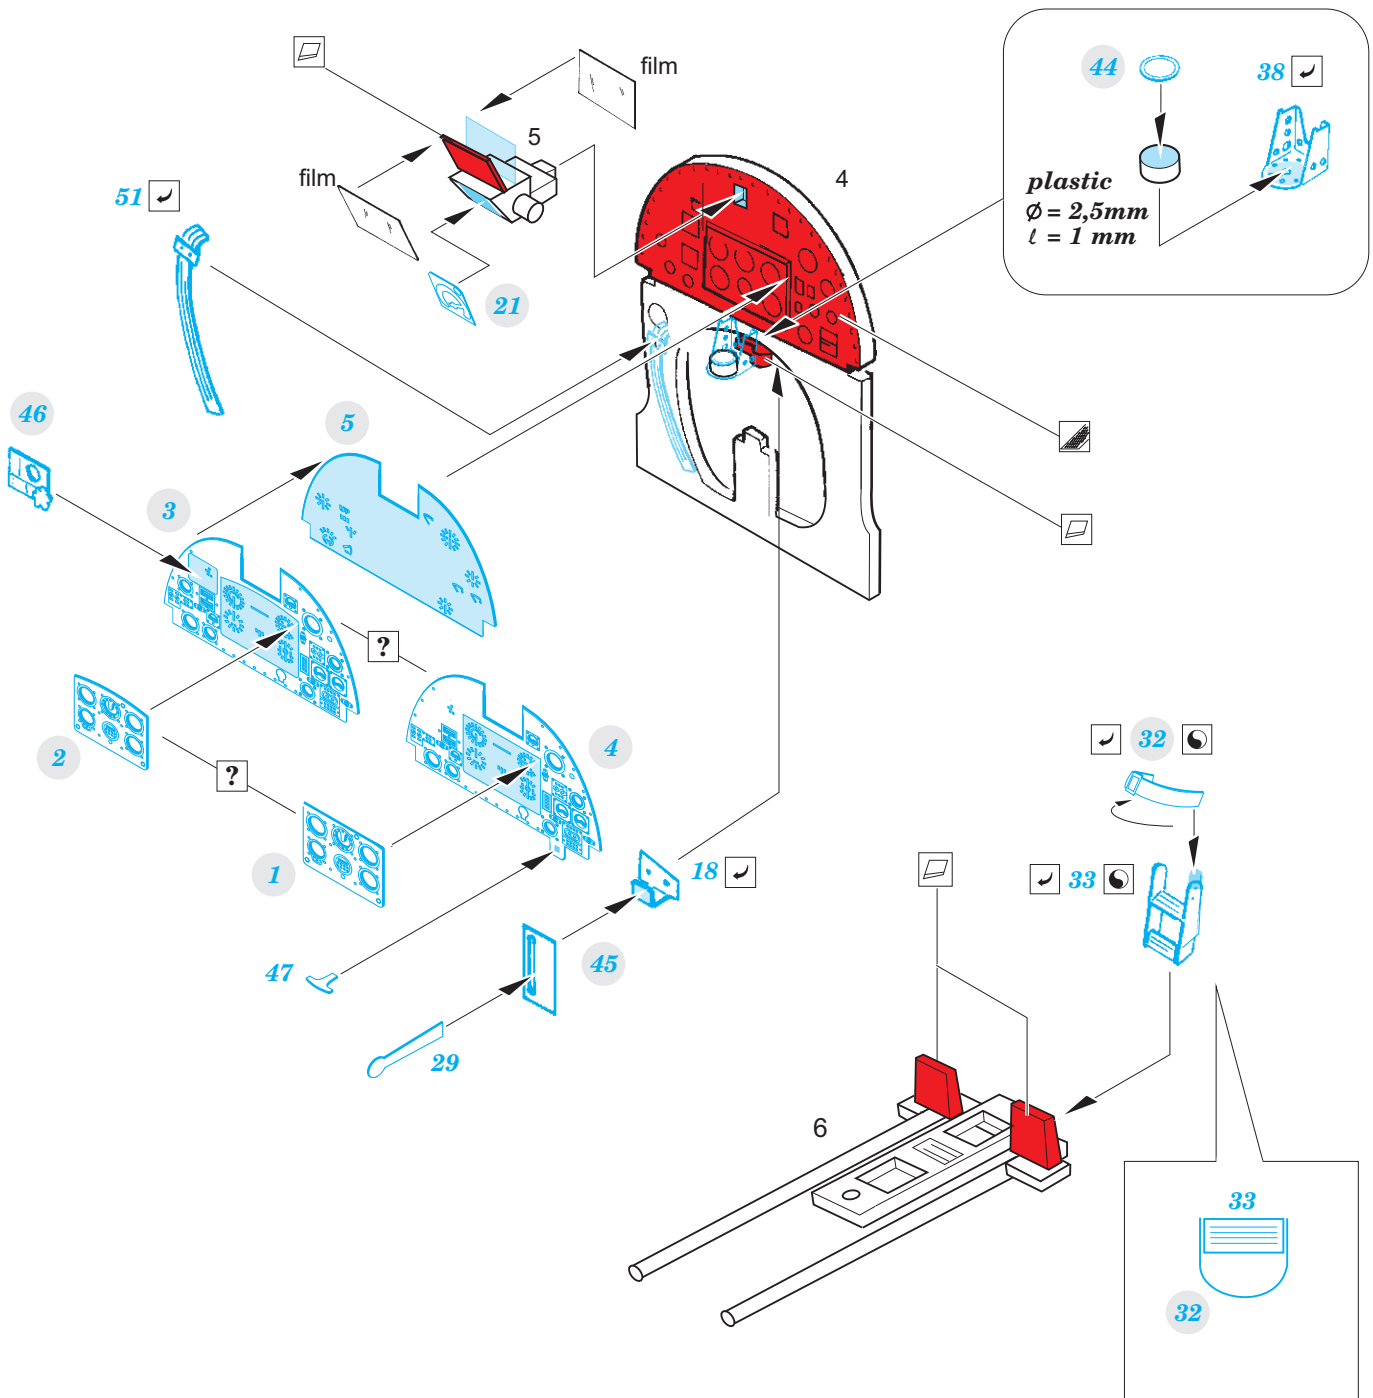

Spitfire F.Mk.22/24

detail set for AIRFIX 1/48 kit • sada detailů pro stavebnici 1/48 AIRFIX

- APPLY EXPRESS MASK AND PAINT BEFORE GLUING
POUŽIT EXPRESS MASK NABARVIT PŘED SLEPENÍM
- SYMMETRICAL ASSEMBLY
SYMETRICKÁ MONTÁŽ
- REMOVE
ODSTRANIT
- GRIND
OBROUSIT
- DRILL HOLE
VRTAT OTVOR
- BEND
OHNOUT
- OPTION
VOLBA
- REPLACE
NAHRADIT
- 1** COLORED ETCHED PARTS
LEPTANÉ BAREVNÉ DÍLY
- 1** ETCHED PARTS
LEPTANÉ NEBAREVNÉ DÍLY
- 1** ORIGINAL KIT PARTS
PŮVODNÍ DÍLY STAVEBNICE

ORIGINAL KIT PARTS
PŮVODNÍ DÍLY STAVEBNICE

PHOTO-ETCHED PARTS
LEPTANÉ DÍLY

PARTS TO BE REMOVED
DÍLY K ODSTRANĚNÍ

FILL
TMELIT

Related products: 49 924 Spitfire F.Mk.22/24 1/48

Related products: FE 925 Spitfire F.Mk.22/24 seatbelts STEEL 1/48