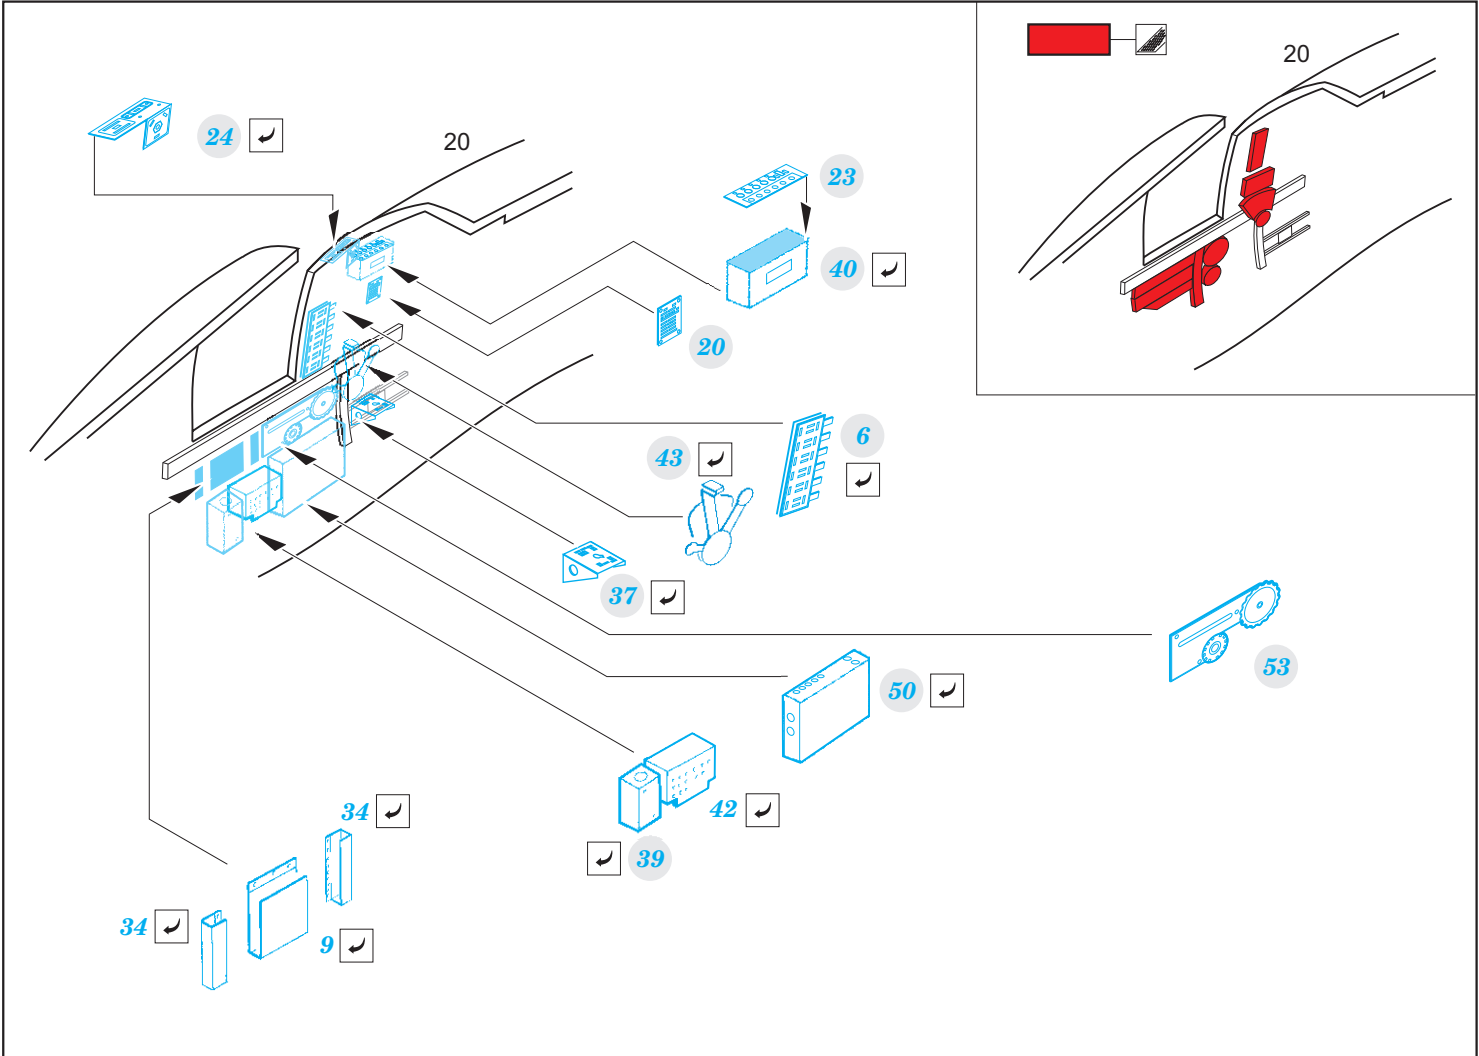

Spitfire F.Mk.22/24

detail set for AIRFIX 1/48 kit • sada detailů pro stavebnici 1/48 AIRFIX

- APPLY EXPRESS MASK AND PAINT BEFORE GLUING
POUŽIT EXPRESS MASK NABARVIT PŘED SLEPENÍM
- SYMMETRICAL ASSEMBLY
SYMETRICKÁ MONTÁŽ
- REMOVE
ODSTRANIT
- GRIND
OBROUSIT
- DRILL HOLE
VRTAT OTVOR
- BEND
OHNOUT
- OPTION
VOLBA
- REPLACE
NAHRADIT
- 1** COLORED ETCHED PARTS
LEPTANÉ BAREVNÉ DÍLY
- 1** ETCHED PARTS
LEPTANÉ NEBAREVNÉ DÍLY
- 1** ORIGINAL KIT PARTS
PŮVODNÍ DÍLY STAVEBNICE

ORIGINAL KIT PARTS
PŮVODNÍ DÍLY STAVEBNICE

PHOTO-ETCHED PARTS
LEPTANÉ DÍLY

PARTS TO BE REMOVED
DÍLY K ODSTRANĚNÍ

FILL
TMELIT

Related products: 49 924 Spitfire F.Mk.22/24 1/48

Related products: FE 925 Spitfire F.Mk.22/24 seatbelts STEEL 1/48