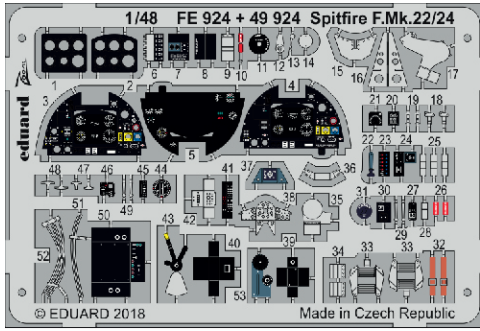

Spitfire F.Mk.22/24

detail set for AIRFIX 1/48 kit • sada detailů pro stavebnici 1/48 AIRFIX

- APPLY EXPRESS MASK AND PAINT BEFORE GLUING
POUŽIT EXPRESS MASK NABARVIT PŘED SLEPENÍM
- SYMMETRICAL ASSEMBLY
SYMETRICKÁ MONTÁŽ
- REMOVE
ODSTRANIT
- GRIND
OBROUSIT
- DRILL HOLE
VRTAT OTVOR
- BEND
OHNOUT
- OPTION
VOLBA
- REPLACE
NAHRADIT
- 1** COLORED ETCHED PARTS
LEPTANÉ BAREVNÉ DÍLY
- 1** ETCHED PARTS
LEPTANÉ NEBAREVNÉ DÍLY
- 1** ORIGINAL KIT PARTS
PŮVODNÍ DÍLY STAVEBNICE

ORIGINAL KIT PARTS
PŮVODNÍ DÍLY STAVEBNICE

PHOTO-ETCHED PARTS
LEPTANÉ DÍLY

PARTS TO BE REMOVED
DÍLY K ODSTRANĚNÍ

FILL
TMELIT

Related products: 49 924 Spitfire F.Mk.22/24 1/48

Related products: FE 925 Spitfire F.Mk.22/24 seatbelts STEEL 1/48