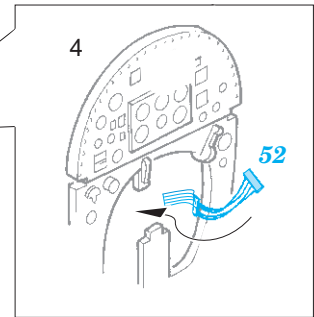

Spitfire F.Mk.22/24

detail set for AIRFIX 1/48 kit • sada detailů pro stavebnici 1/48 AIRFIX

- APPLY EXPRESS MASK AND PAINT BEFORE GLUING
POUŽIT EXPRESS MASK NABARVIT PŘED SLEPENÍM
- SYMMETRICAL ASSEMBLY
SYMETRICKÁ MONTÁŽ
- REMOVE
ODSTRANIT
- GRIND
OBROUSIT
- DRILL HOLE
VRTAT OTVOR
- BEND
OHNOUT
- OPTION
VOLBA
- REPLACE
NAHRADIT
- 1** COLORED ETCHED PARTS
LEPTANÉ BAREVNÉ DÍLY
- 1** ETCHED PARTS
LEPTANÉ NEBAREVNÉ DÍLY
- 1** ORIGINAL KIT PARTS
PŮVODNÍ DÍLY STAVEBNICE

ORIGINAL KIT PARTS
PŮVODNÍ DÍLY STAVEBNICE

PHOTO-ETCHED PARTS
LEPTANÉ DÍLY

PARTS TO BE REMOVED
DÍLY K ODSTRANĚNÍ

FILL
TMELIT

Related products: 49 924 Spitfire F.Mk.22/24 1/48

Related products: FE 925 Spitfire F.Mk.22/24 seatbelts STEEL 1/48