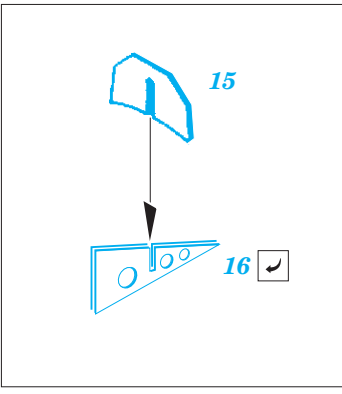

ORIGINAL KIT PARTS
PŮVODNÍ DÍLY STAVEBNICE

PHOTO-ETCHED PARTS
LEPTANÉ DÍLY

PARTS TO BE REMOVED
DÍLY K ODSTRANĚNÍ

FILL
TMELIT

Related products: 49 924 Spitfire F.Mk.22/24 1/48

Related products: FE 925 Spitfire F.Mk.22/24 seatbelts STEEL 1/48