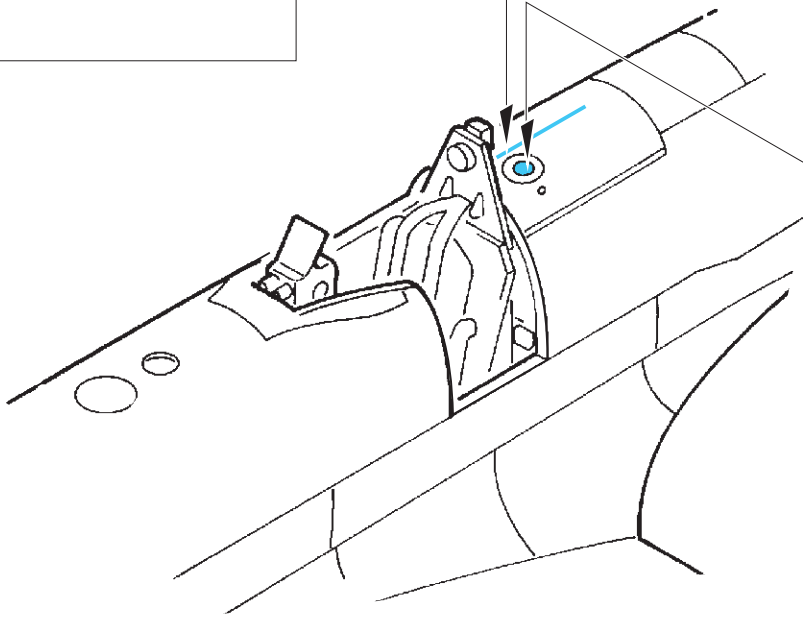

Spitfire F.Mk.22/24

detail set for AIRFIX 1/48 kit • sada detailů pro stavebnici 1/48 AIRFIX

- APPLY EXPRESS MASK AND PAINT BEFORE GLUING
POUŽIT EXPRESS MASK NABARVIT PŘED SLEPENÍM
- SYMMETRICAL ASSEMBLY
SYMETRICKÁ MONTÁŽ
- REMOVE
ODSTRANIT
- GRIND
OBROUSIT
- DRILL HOLE
VRTAT OTVOR
- BEND
OHNOUT
- OPTION
VOLBA
- REPLACE
NAHRADIT
- 1** COLORED ETCHED PARTS
LEPTANÉ BAREVNÉ DÍLY
- 1** ETCHED PARTS
LEPTANÉ NEBAREVNÉ DÍLY
- 1** ORIGINAL KIT PARTS
PŮVODNÍ DÍLY STAVEBNICE

ORIGINAL KIT PARTS
PŮVODNÍ DÍLY STAVEBNICE

PHOTO-ETCHED PARTS
LEPTANÉ DÍLY

PARTS TO BE REMOVED
DÍLY K ODSTRANĚNÍ

FILL
TMELIT

Related products: 49 924 Spitfire F.Mk.22/24 1/48

Related products: FE 925 Spitfire F.Mk.22/24 seatbelts STEEL 1/48