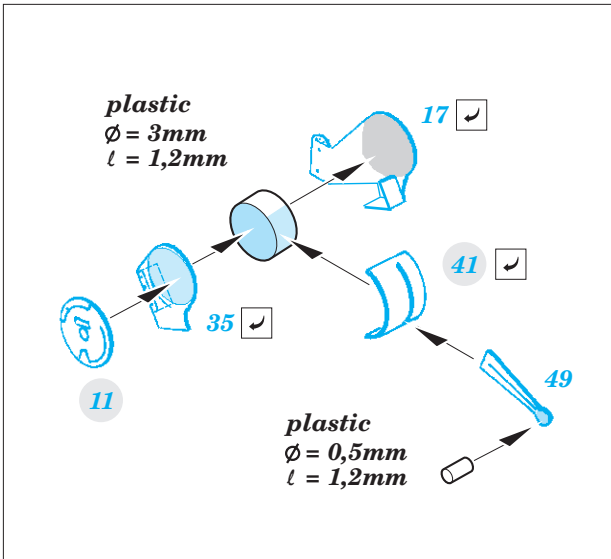

Spitfire F.Mk.22/24

detail set for AIRFIX 1/48 kit • sada detailů pro stavebnici 1/48 AIRFIX

- APPLY EXPRESS MASK AND PAINT BEFORE GLUING
POUŽIT EXPRESS MASK NABARVIT PŘED SLEPENÍM
- SYMMETRICAL ASSEMBLY
SYMETRICKÁ MONTÁŽ
- REMOVE
ODSTRANIT
- GRIND
OBROUSIT
- DRILL HOLE
VRTAT OTVOR
- BEND
OHNOUT
- OPTION
VOLBA
- REPLACE
NAHRADIT
- 1** COLORED ETCHED PARTS
LEPTANÉ BAREVNÉ DÍLY
- 1** ETCHED PARTS
LEPTANÉ NEBAREVNÉ DÍLY
- 1** ORIGINAL KIT PARTS
PŮVODNÍ DÍLY STAVEBNICE

ORIGINAL KIT PARTS
PŮVODNÍ DÍLY STAVEBNICE

PHOTO-ETCHED PARTS
LEPTANÉ DÍLY

PARTS TO BE REMOVED
DÍLY K ODSTRANĚNÍ

FILL
TMELIT

Related products: 49 924 Spitfire F.Mk.22/24 1/48

Related products: FE 925 Spitfire F.Mk.22/24 seatbelts STEEL 1/48