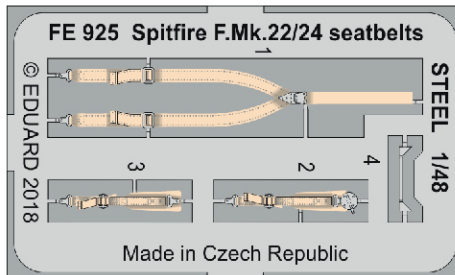

Spitfire F.Mk.22/24

detail set for AIRFIX 1/48 kit • sada detailů pro stavebnici 1/48 AIRFIX

- APPLY EXPRESS MASK AND PAINT BEFORE GLUING
POUŽIT EXPRESS MASK NABARVIT PŘED SLEPENÍM
- SYMMETRICAL ASSEMBLY
SYMETRICKÁ MONTÁŽ
- REMOVE
ODSTRANIT
- GRIND
OBROUSIT
- DRILL HOLE
VRTAT OTVOR
- BEND
OHNOUT
- OPTION
VOLBA
- REPLACE
NAHRADIT
- 1** COLORED ETCHED PARTS
LEPTANÉ BAREVNÉ DÍLY
- 1** ETCHED PARTS
LEPTANÉ NEBAREVNÉ DÍLY
- 1** ORIGINAL KIT PARTS
PŮVODNÍ DÍLY STAVEBNICE

ORIGINAL KIT PARTS
PŮVODNÍ DÍLY STAVEBNICE

PHOTO-ETCHED PARTS
LEPTANÉ DÍLY

PARTS TO BE REMOVED
DÍLY K ODSTRANĚNÍ

FILL
TMELIT

Related products: 49 924 Spitfire F.Mk.22/24 1/48

Related products: FE 925 Spitfire F.Mk.22/24 seatbelts STEEL 1/48