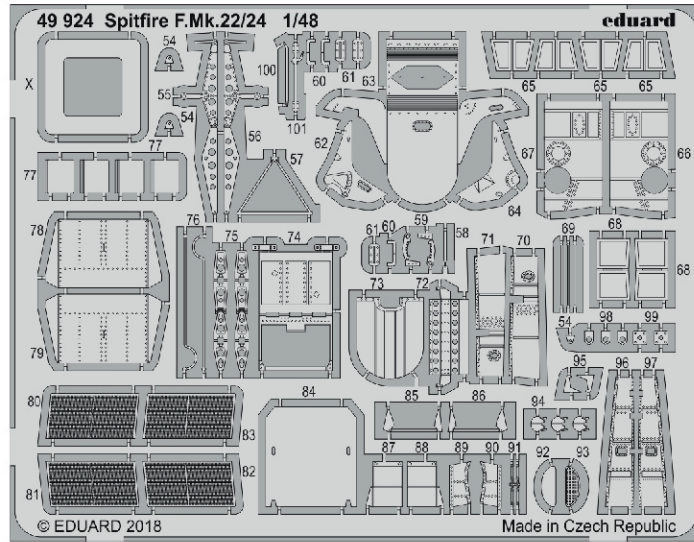

Spitfire F.Mk.22/24

detail set for AIRFIX 1/48 kit • sada detailů pro stavebnici 1/48 AIRFIX

- APPLY EXPRESS MASK AND PAINT BEFORE GLUING
POUŽIT EXPRESS MASK NABARVIT PŘED SLEPENÍM
- SYMMETRICAL ASSEMBLY
SYMETRICKÁ MONTÁŽ
- REMOVE
ODSTRANIT
- GRIND
OBROUSIT
- DRILL HOLE
VRTAT OTVOR
- BEND
OHNOUT
- OPTION
VOLBA
- REPLACE
NAHRADIT
- 1** COLORED ETCHED PARTS
LEPTANÉ BAREVNÉ DÍLY
- 1** ETCHED PARTS
LEPTANÉ NEBAREVNÉ DÍLY
- 1** ORIGINAL KIT PARTS
PŮVODNÍ DÍLY STAVEBNICE

ORIGINAL KIT PARTS
PŮVODNÍ DÍLY STAVEBNICE

PHOTO-ETCHED PARTS
LEPTANÉ DÍLY

PARTS TO BE REMOVED
DÍLY K ODSTRANĚNÍ

FILL
TMELIT

Related products: 49 924 Spitfire F.Mk.22/24 1/48

Related products: FE 925 Spitfire F.Mk.22/24 seatbelts STEEL 1/48