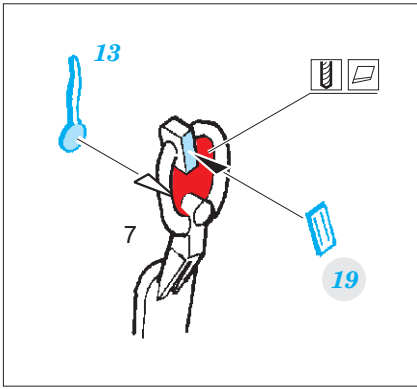

Spitfire F.Mk.22/24

detail set for AIRFIX 1/48 kit • sada detailů pro stavebnici 1/48 AIRFIX

- APPLY EXPRESS MASK AND PAINT BEFORE GLUING
POUŽIT EXPRESS MASK NABARVIT PŘED SLEPENÍM
- SYMMETRICAL ASSEMBLY
SYMETRICKÁ MONTÁŽ
- REMOVE
ODSTRANIT
- GRIND
OBROUSIT
- DRILL HOLE
VRTAT OTVOR
- BEND
OHNOUT
- OPTION
VOLBA
- REPLACE
NAHRADIT
- 1** COLORED ETCHED PARTS
LEPTANÉ BAREVNÉ DÍLY
- 1** ETCHED PARTS
LEPTANÉ NEBAREVNÉ DÍLY
- 1** ORIGINAL KIT PARTS
PŮVODNÍ DÍLY STAVEBNICE

ORIGINAL KIT PARTS
PŮVODNÍ DÍLY STAVEBNICE

PHOTO-ETCHED PARTS
LEPTANÉ DÍLY

PARTS TO BE REMOVED
DÍLY K ODSTRANĚNÍ

FILL
TMELIT

Related products: 49 924 Spitfire F.Mk.22/24 1/48

Related products: FE 925 Spitfire F.Mk.22/24 seatbelts STEEL 1/48