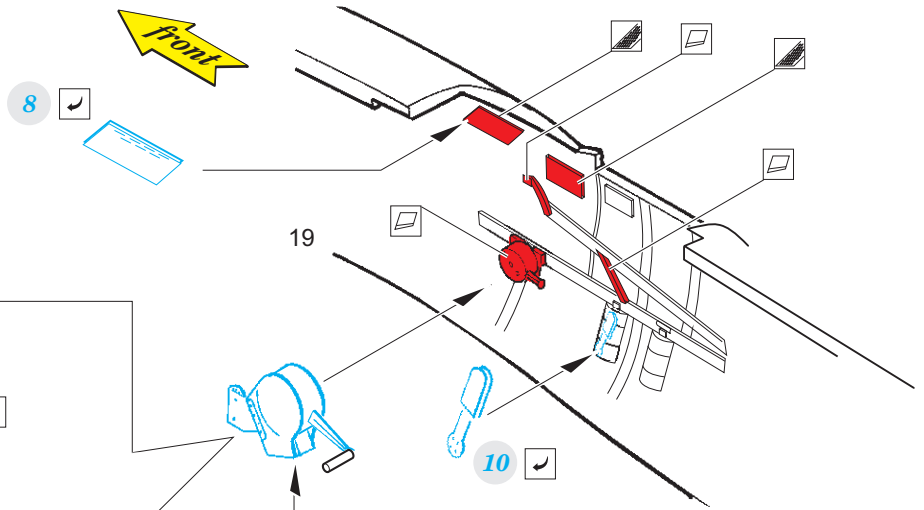

Spitfire F.Mk.22/24

detail set for AIRFIX 1/48 kit • sada detailů pro stavebnici 1/48 AIRFIX

- APPLY EXPRESS MASK AND PAINT BEFORE GLUING
POUŽIT EXPRESS MASK NABARVIT PŘED SLEPENÍM
- SYMMETRICAL ASSEMBLY
SYMETRICKÁ MONTÁŽ
- REMOVE
ODSTRANIT
- GRIND
OBROUSIT
- DRILL HOLE
VRTAT OTVOR
- BEND
OHNOUT
- OPTION
VOLBA
- REPLACE
NAHRADIT
- 1** COLORED ETCHED PARTS
LEPTANÉ BAREVNÉ DÍLY
- 1** ETCHED PARTS
LEPTANÉ NEBAREVNÉ DÍLY
- 1** ORIGINAL KIT PARTS
PŮVODNÍ DÍLY STAVEBNICE

ORIGINAL KIT PARTS
PŮVODNÍ DÍLY STAVEBNICE

PHOTO-ETCHED PARTS
LEPTANÉ DÍLY

PARTS TO BE REMOVED
DÍLY K ODSTRANĚNÍ

FILL
TMELIT

Related products: 49 924 Spitfire F.Mk.22/24 1/48

Related products: FE 925 Spitfire F.Mk.22/24 seatbelts STEEL 1/48