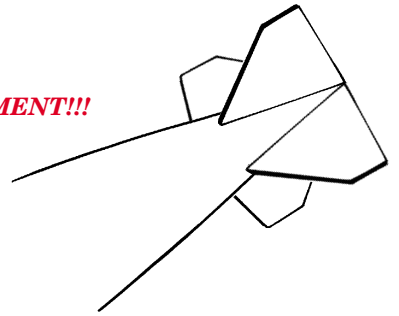

A-10 Thunderbolt II armament

eduard

72 440

1/72 scale detail set for Italeri/ Revell kit • sada detailů pro model 1/72 Italeri/ Revell

- APPLY EXPRESS MASK AND PAINT BEFORE GLUING
POUŽIT EXPRESS MASK NABARVIT PŘED SLEPENÍM
- SYMMETRICAL ASSEMBLY
SYMETRICKÁ MONTÁŽ
- REMOVE
ODSTRANIT
- GRIND
OBROUSIT
- DRILL HOLE
VRTAT OTVOR
- BEND
OHNOUT
- OPTION
VOLBA
- REPLACE
NAHRADIT

- ORIGINAL KIT PARTS
PŮVODNÍ DÍLY STAVEBNICE
- PHOTO-ETCHED PARTS
LEPTANÉ DÍLY
- PARTS TO BE REMOVED
DÍLY K ODSTRANĚNÍ
- FILL
TMELIT

REFERENCES:

Squadron/Signal Publ.: Walk Around # 5517 - A-10 Warthog
 Squadron/Signal Publ.: In Action # 1049 - A-10 Warthog
 Arsenal Publ.: A-10 Thunderbolt II

2 pcs.

2 pcs.

2 pcs.

4 pcs.

2 pcs.

2 pcs.

2 pcs.