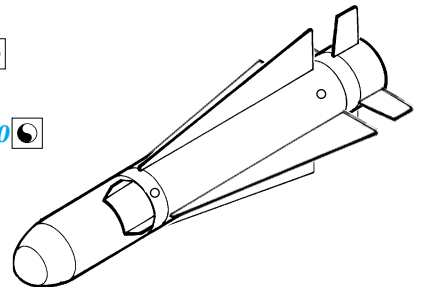

A-10 Thunderbolt II armament

eduard

72 440

1/72 scale detail set for Italeri/ Revell kit • sada detailů pro model 1/72 Italeri/ Revell

- APPLY EXPRESS MASK AND PAINT BEFORE GLUING
  POUŽIT EXPRESS MASK NABARVIT PŘED SLEPENÍM
- SYMMETRICAL ASSEMBLY
  SYMETRICKÁ MONTÁŽ
- REMOVE
  ODSTRANIT
- GRIND
  OBROUSIT
- DRILL HOLE
  VRTAT OTVOR
- BEND
  OHNOUT
- OPTION
  VOLBA
- REPLACE
  NAHRADIT

- ORIGINAL KIT PARTS
  PŮVODNÍ DÍLY STAVEBNICE
- PHOTO-ETCHED PARTS
  LEPTANÉ DÍLY
- PARTS TO BE REMOVED
  DÍLY K ODSTRANĚNÍ
- FILL
  TMELIT

REFERENCES:

Squadron/Signal Publ.: Walk Around # 5517 - A-10 Warthog
Squadron/Signal Publ.: In Action # 1049 - A-10 Warthog
Arsenal Publ.: A-10 Thunderbolt II

2 pcs.

2 pcs.

2 pcs.