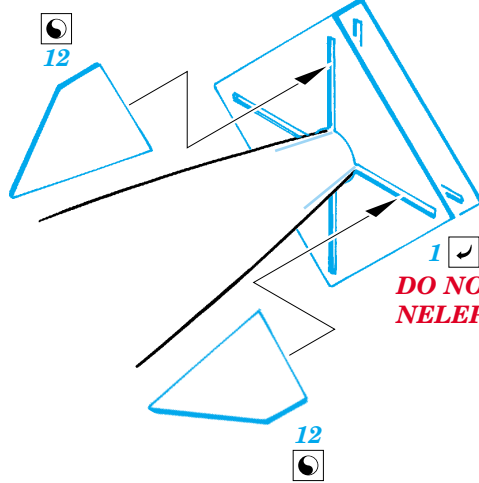

- ORIGINAL KIT PARTS
PŮVODNÍ DÍLY STAVEBNICE
- PHOTO-ETCHED PARTS
LEPTANÉ DÍLY
- PARTS TO BE REMOVED
DÍLY K ODSTRANĚNÍ
- FILL
TMELIT

REFERENCES:

Squadron/Signal Publ.: Walk Around # 5517 - A-10 Warthog
 Squadron/Signal Publ.: In Action # 1049 - A-10 Warthog
 Arsenal Publ.: A-10 Thunderbolt II

2 pcs.

2 pcs.

2 pcs.

4 pcs.

2 pcs.

2 pcs.

2 pcs.