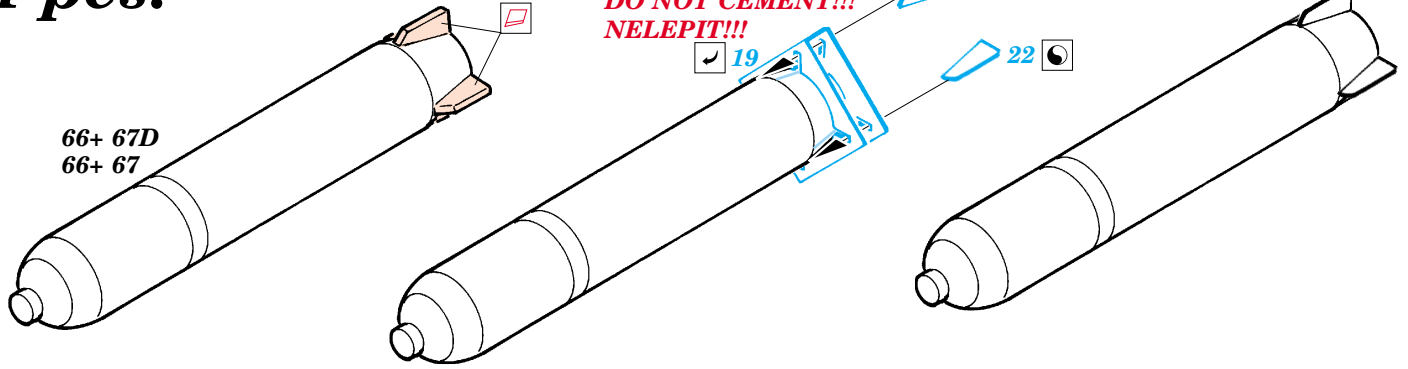

- ORIGINAL KIT PARTS
PŮVODNÍ DÍLY STAVEBNICE
- PHOTO-ETCHED PARTS
LEPTANÉ DÍLY
- PARTS TO BE REMOVED
DÍLY K ODSTRANĚNÍ
- FILL
TMELIT

REFERENCES:

Squadron/Signal Publ.: Walk Around # 5517 - A-10 Warthog
 Squadron/Signal Publ.: In Action # 1049 - A-10 Warthog
 Arsenal Publ.: A-10 Thunderbolt II

2 pcs.

2 pcs.

2 pcs.

4 pcs.

2 pcs.

2 pcs.

2 pcs.