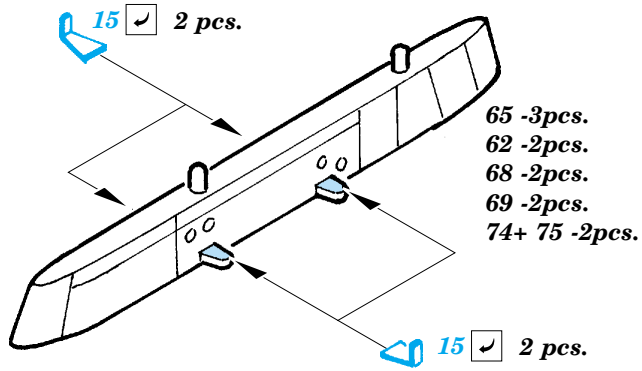

A-10 Thunderbolt II armament

eduard

72 440

1/72 scale detail set for Italeri/ Revell kit • sada detailů pro model 1/72 Italeri/ Revell

- APPLY EXPRESS MASK AND PAINT BEFORE GLUING
POUŽIT EXPRESS MASK NABARVIT PŘED SLEPENÍM
- SYMMETRICAL ASSEMBLY
SYMETRICKÁ MONTÁŽ
- REMOVE
ODSTRANIT
- GRIND
OBROUSIT
- DRILL HOLE
VRTAT OTVOR
- BEND
OHNOUT
- OPTION
VOLBA
- REPLACE
NAHRADIT

- ORIGINAL KIT PARTS
PŮVODNÍ DÍLY STAVEBNICE
- PHOTO-ETCHED PARTS
LEPTANÉ DÍLY
- PARTS TO BE REMOVED
DÍLY K ODSTRANĚNÍ
- FILL
TMELIT

REFERENCES:

Squadron/Signal Publ.: Walk Around # 5517 - A-10 Warthog
 Squadron/Signal Publ.: In Action # 1049 - A-10 Warthog
 Arsenal Publ.: A-10 Thunderbolt II