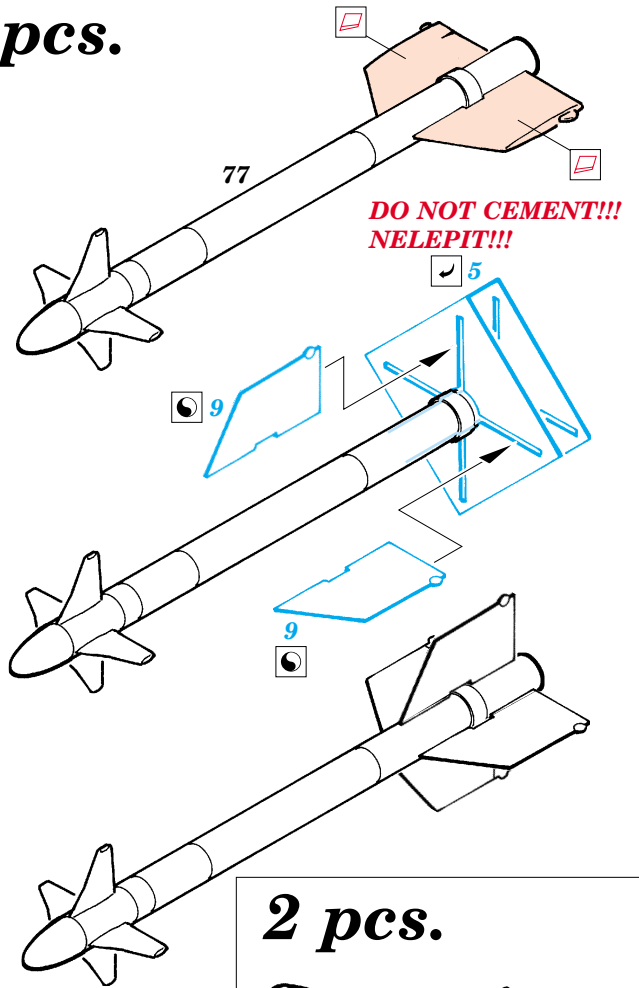

A-10 Thunderbolt II armament

eduard

72 440

1/72 scale detail set for Italeri/ Revell kit • sada detailů pro model 1/72 Italeri/ Revell

- APPLY EXPRESS MASK AND PAINT BEFORE GLUING
POUŽIT EXPRESS MASK NABARVIT PŘED SLEPENÍM
- SYMMETRICAL ASSEMBLY
SYMETRICKÁ MONTÁŽ
- REMOVE
ODSTRANIT
- GRIND
OBROUSIT
- DRILL HOLE
VRTAT OTVOR
- BEND
OHNOUT
- OPTION
VOLBA
- REPLACE
NAHRADIT

- ORIGINAL KIT PARTS
PŮVODNÍ DÍLY STAVEBNICE
- PHOTO-ETCHED PARTS
LEPTANÉ DÍLY
- PARTS TO BE REMOVED
DÍLY K ODSTRANĚNÍ
- FILL
TMELIT

REFERENCES:

Squadron/Signal Publ.: Walk Around # 5517 - A-10 Warthog
 Squadron/Signal Publ.: In Action # 1049 - A-10 Warthog
 Arsenal Publ.: A-10 Thunderbolt II

2 pcs.

2 pcs.

2 pcs.

4 pcs.

2 pcs.

2 pcs.

2 pcs.