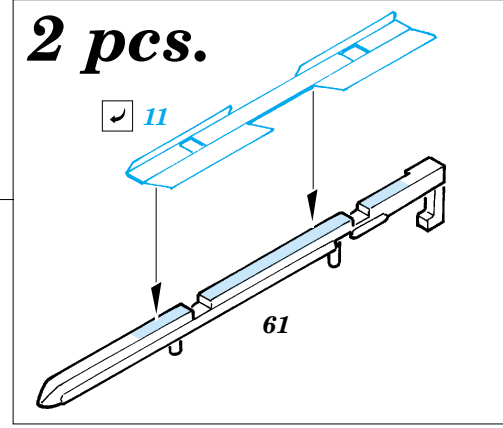

- ORIGINAL KIT PARTS
PŮVODNÍ DÍLY STAVEBNICE
- PHOTO-ETCHED PARTS
LEPTANÉ DÍLY
- PARTS TO BE REMOVED
DÍLY K ODSTRANĚNÍ
- FILL
TMELIT

REFERENCES:

Squadron/Signal Publ.: Walk Around # 5517 - A-10 Warthog
 Squadron/Signal Publ.: In Action # 1049 - A-10 Warthog
 Arsenal Publ.: A-10 Thunderbolt II

2 pcs.

2 pcs.

2 pcs.

4 pcs.

2 pcs.

2 pcs.

2 pcs.