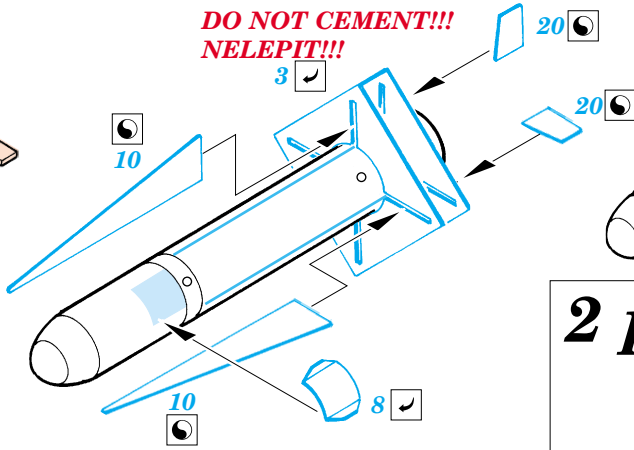

A-10 Thunderbolt II armament

eduard

72 440

1/72 scale detail set for Italeri/ Revell kit • sada detailů pro model 1/72 Italeri/ Revell

- APPLY EXPRESS MASK AND PAINT BEFORE GLUING
  POUŽIT EXPRESS MASK NABARVIT PŘED SLEPENÍM
- SYMMETRICAL ASSEMBLY
  SYMETRICKÁ MONTÁŽ
- REMOVE
  ODSTRANIT
- GRIND
  OBROUSIT
- DRILL HOLE
  VRTAT OTVOR
- BEND
  OHNOUT
- OPTION
  VOLBA
- REPLACE
  NAHRADIT

- ORIGINAL KIT PARTS
  PŮVODNÍ DÍLY STAVEBNICE
- PHOTO-ETCHED PARTS
  LEPTANÉ DÍLY
- PARTS TO BE REMOVED
  DÍLY K ODSTRANĚNÍ
- FILL
  TMELIT

REFERENCES:

Squadron/Signal Publ.: Walk Around # 5517 - A-10 Warthog
Squadron/Signal Publ.: In Action # 1049 - A-10 Warthog
Arsenal Publ.: A-10 Thunderbolt II

2 pcs.

2 pcs.

2 pcs.