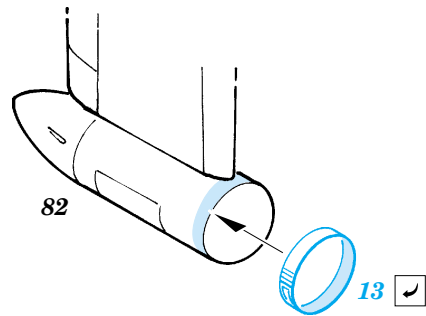

A-10 Thunderbolt II armament

eduard

72 440

1/72 scale detail set for Italeri/ Revell kit • sada detailů pro model 1/72 Italeri/ Revell

- APPLY EXPRESS MASK AND PAINT BEFORE GLUING
POUŽIT EXPRESS MASK NABARVIT PŘED SLEPENÍM
- SYMMETRICAL ASSEMBLY
SYMETRICKÁ MONTÁŽ
- REMOVE
ODSTRANIT
- GRIND
OBROUSIT
- DRILL HOLE
VRTAT OTVOR
- BEND
OHNOUT
- OPTION
VOLBA
- REPLACE
NAHRADIT

- ORIGINAL KIT PARTS
PŮVODNÍ DÍLY STAVEBNICE
- PHOTO-ETCHED PARTS
LEPTANÉ DÍLY
- PARTS TO BE REMOVED
DÍLY K ODSTRANĚNÍ
- FILL
TMELIT

REFERENCES:

Squadron/Signal Publ.: Walk Around # 5517 - A-10 Warthog
 Squadron/Signal Publ.: In Action # 1049 - A-10 Warthog
 Arsenal Publ.: A-10 Thunderbolt II