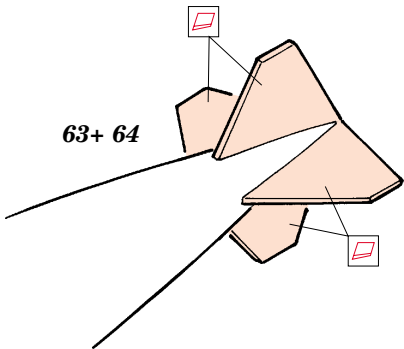

- ORIGINAL KIT PARTS
PŮVODNÍ DÍLY STAVEBNICE
- PHOTO-ETCHED PARTS
LEPTANÉ DÍLY
- PARTS TO BE REMOVED
DÍLY K ODSTRANĚNÍ
- FILL
TMELIT

REFERENCES:

Squadron/Signal Publ.: Walk Around # 5517 - A-10 Warthog
 Squadron/Signal Publ.: In Action # 1049 - A-10 Warthog
 Arsenal Publ.: A-10 Thunderbolt II

2 pcs.

2 pcs.

2 pcs.

4 pcs.

2 pcs.

2 pcs.

2 pcs.