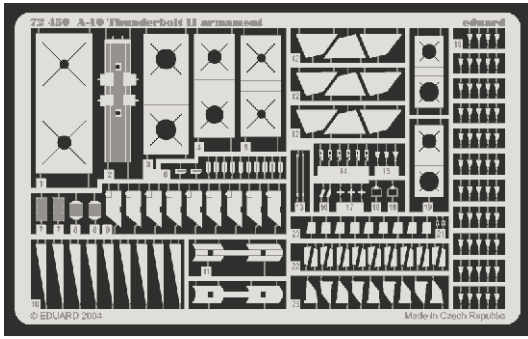

A-10 Thunderbolt II armament

eduard

72 440

1/72 scale detail set for Italeri/ Revell kit • sada detailů pro model 1/72 Italeri/ Revell

- APPLY EXPRESS MASK AND PAINT BEFORE GLUING
POUŽIT EXPRESS MASK NABARVIT PŘED SLEPENÍM
- SYMMETRICAL ASSEMBLY
SYMETRICKÁ MONTÁŽ
- REMOVE
ODSTRANIT
- GRIND
OBROUSIT
- DRILL HOLE
VRTAT OTVOR
- BEND
OHNOUT
- OPTION
VOLBA
- REPLACE
NAHRADIT

- ORIGINAL KIT PARTS
PŮVODNÍ DÍLY STAVEBNICE
- PHOTO-ETCHED PARTS
LEPTANÉ DÍLY
- PARTS TO BE REMOVED
DÍLY K ODSTRANĚNÍ
- FILL
TMELIT

REFERENCES:

Squadron/Signal Publ.: Walk Around # 5517 - A-10 Warthog
 Squadron/Signal Publ.: In Action # 1049 - A-10 Warthog
 Arsenal Publ.: A-10 Thunderbolt II

2 pcs.

2 pcs.

2 pcs.

4 pcs.

2 pcs.

2 pcs.

2 pcs.