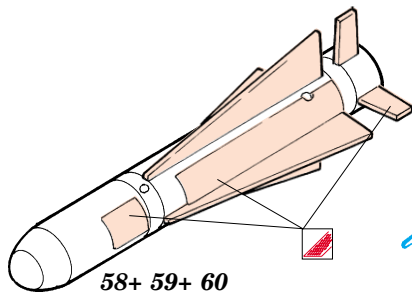

A-10 Thunderbolt II armament

eduard

72 440

1/72 scale detail set for Italeri/ Revell kit • sada detailů pro model 1/72 Italeri/ Revell

- APPLY EXPRESS MASK AND PAINT BEFORE GLUING
  POUŽIT EXPRESS MASK NABARVIT PŘED SLEPENÍM
- SYMMETRICAL ASSEMBLY
  SYMETRICKÁ MONTÁŽ
- REMOVE
  ODSTRANIT
- GRIND
  OBROUSIT
- DRILL HOLE
  VRTAT OTVOR
- BEND
  OHNOUT
- OPTION
  VOLBA
- REPLACE
  NAHRADIT

- ORIGINAL KIT PARTS
  PŮVODNÍ DÍLY STAVEBNICE
- PHOTO-ETCHED PARTS
  LEPTANÉ DÍLY
- PARTS TO BE REMOVED
  DÍLY K ODSTRANĚNÍ
- FILL
  TMELIT

REFERENCES:

Squadron/Signal Publ.: Walk Around # 5517 - A-10 Warthog
Squadron/Signal Publ.: In Action # 1049 - A-10 Warthog
Arsenal Publ.: A-10 Thunderbolt II

2 pcs.

2 pcs.

2 pcs.