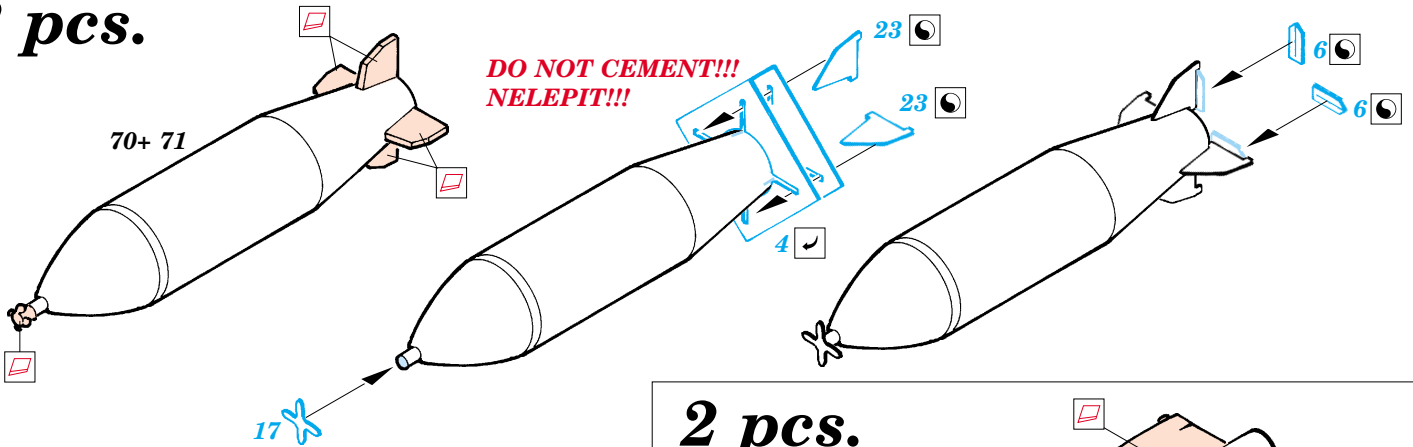

- ORIGINAL KIT PARTS
PŮVODNÍ DÍLY STAVEBNICE
- PHOTO-ETCHED PARTS
LEPTANÉ DÍLY
- PARTS TO BE REMOVED
DÍLY K ODSTRANĚNÍ
- FILL
TMELIT

REFERENCES:

Squadron/Signal Publ.: Walk Around # 5517 - A-10 Warthog
 Squadron/Signal Publ.: In Action # 1049 - A-10 Warthog
 Arsenal Publ.: A-10 Thunderbolt II

2 pcs.

2 pcs.

2 pcs.

4 pcs.

2 pcs.

2 pcs.

2 pcs.