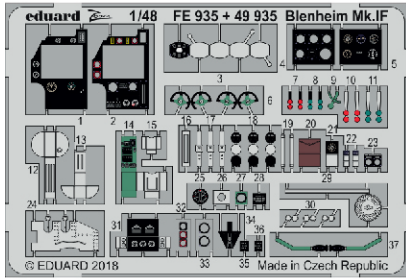

Blenheim Mk.IF

eduard

49 935

1/48

detail set for 1/48 AIRFIX kit • sada detailů pro stavebnici 1/48 AIRFIX

- APPLY EXPRESS MASK AND PAINT BEFORE GLUING
POUŽIT EXPRESS MASK NABARVIT PŘED SLEPENÍM
- SYMMETRICAL ASSEMBLY
SYMETRICKÁ MONTÁŽ
- REMOVE
ODSTRANIT
- GRIND
OBROUSIT
- DRILL HOLE
VRTÁT OTVOR
- BEND
OHNOUT
- OPTION
VOLBA
- REPLACE
NAHRADIT
- 1** COLORED ETCHED PARTS
LEPTANÉ BAREVNÉ DÍLY
- 1** ETCHED PARTS
LEPTANÉ NEBAREVNÉ DÍLY
- 1** ORIGINAL KIT PARTS
PŮVODNÍ DÍLY STAVEBNICE

ORIGINAL KIT PARTS
PŮVODNÍ DÍLY STAVEBNICE

PHOTO-ETCHED PARTS
LEPTANÉ DÍLY

PARTS TO BE REMOVED
DÍLY K ODSTRANĚNÍ

FILL
TMELIT