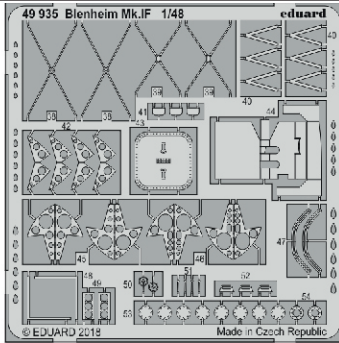

Blenheim Mk.IF

eduard

49 935

1/48

detail set for 1/48 AIRFIX kit • sada detailů pro stavebnici 1/48 AIRFIX

- APPLY EXPRESS MASK AND PAINT BEFORE GLUING
POUŽIT EXPRESS MASK NABARVIT PŘED SLEPENÍM
- SYMMETRICAL ASSEMBLY
SYMETRICKÁ MONTÁŽ
- REMOVE
ODSTRANIT
- GRIND
OBROUSIT
- DRILL HOLE
VRTÁT OTVOR
- BEND
OHNOUT
- OPTION
VOLBA
- REPLACE
NAHRADIT
- 1** COLORED ETCHED PARTS
LEPTANÉ BAREVNÉ DÍLY
- 1** ETCHED PARTS
LEPTANÉ NEBAREVNÉ DÍLY
- 1** ORIGINAL KIT PARTS
PŮVODNÍ DÍLY STAVEBNICE

ORIGINAL KIT PARTS
PŮVODNÍ DÍLY STAVEBNICE

PHOTO-ETCHED PARTS
LEPTANÉ DÍLY

PARTS TO BE REMOVED
DÍLY K ODSTRANĚNÍ

FILL
TMELIT