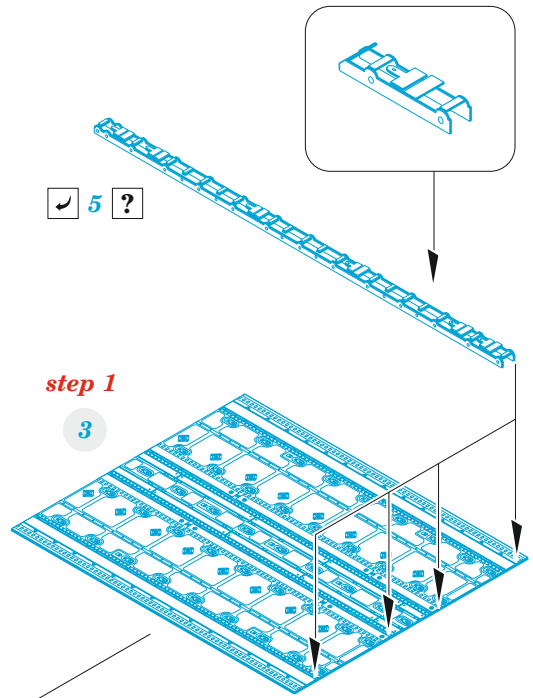

# C-130H cargo floor

eduard

73 732

1/72

detail set for ZVEZDA 1/72 kit • sada detailů pro stavebnici ZVEZDA 1/72

- APPLY EXPRESS MASK AND PAINT BEFORE GLUING  
POUŽIT EXPRESS MASK NABARVIT PŘED SLEPENÍM
- SYMMETRICAL ASSEMBLY  
SYMETRICKÁ MONTÁŽ
- REMOVE  
ODSTRANIT
- GRIND  
OBROUSIT
- DRILL HOLE  
VRTAT OTVOR
- COLORED ETCHED PARTS  
LEPTANÉ BAREVNÉ DÍLY
- ETCHED PARTS  
LEPTANÉ NEBAREVNÉ DÍLY
- ORIGINAL KIT PARTS  
PŮVODNÍ DÍLY STAVEBNICE
- BEND  
OHNOUT
- OPTION  
VOLBA
- REPLACE  
NAHRADIT

ORIGINAL KIT PARTS PŮVODNÍ DÍLY STAVEBNICE	PHOTO-ETCHED PARTS LEPTANÉ DÍLY	PARTS TO BE REMOVED DÍLY K ODSTRANĚNÍ	FILL TMELIT
---	------------------------------------	--	----------------

*final assembly*  
**H40, H41**