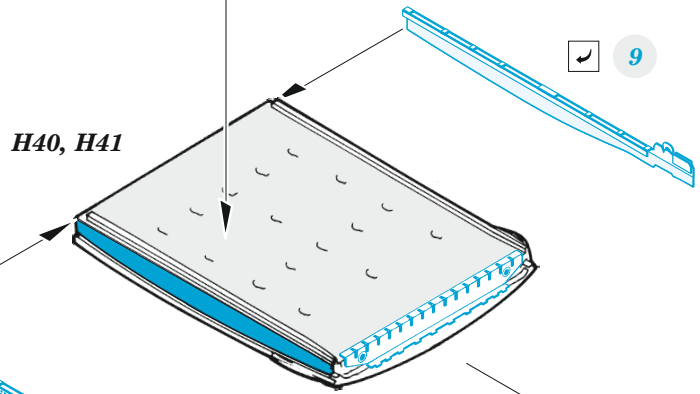

# C-130H cargo floor

eduard

73 732

1/72

detail set for ZVEZDA 1/72 kit • sada detailů pro stavebnici ZVEZDA 1/72

- APPLY EXPRESS MASK AND PAINT BEFORE GLUING  
POUŽIT EXPRESS MASK NABARVIT PŘED SLEPENÍM
- SYMMETRICAL ASSEMBLY  
SYMETRICKÁ MONTÁŽ
- REMOVE  
ODSTRANIT
- GRIND  
OBROUSIT
- DRILL HOLE  
VRTAT OTVOR
- COLORED ETCHED PARTS  
LEPTANÉ BAREVNÉ DÍLY
- ETCHED PARTS  
LEPTANÉ NEBAREVNÉ DÍLY
- ORIGINAL KIT PARTS  
PŮVODNÍ DÍLY STAVEBNICE
- BEND  
OHNOUT
- OPTION  
VOLBA
- REPLACE  
NAHRADIT

ORIGINAL KIT PARTS PŮVODNÍ DÍLY STAVEBNICE	PHOTO-ETCHED PARTS LEPTANÉ DÍLY	PARTS TO BE REMOVED DÍLY K ODSTRANĚNÍ	FILL TMELIT
---	------------------------------------	--	----------------

*final assembly*  
**H40, H41**