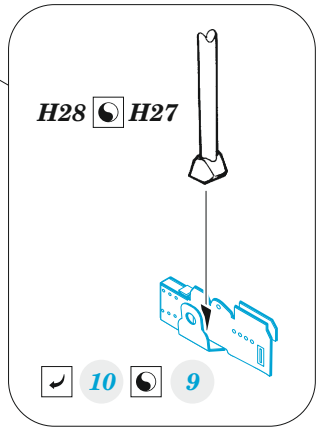

# C-130H cargo floor

eduard

73 732

1/72

detail set for ZVEZDA 1/72 kit • sada detailů pro stavebnici ZVEZDA 1/72

- APPLY EXPRESS MASK AND PAINT BEFORE GLUING  
POUŽIT EXPRESS MASK NABARVIT PŘED SLEPENÍM
- SYMMETRICAL ASSEMBLY  
SYMETRICKÁ MONTÁŽ
- REMOVE  
ODSTRANIT
- GRIND  
OBROUSIT
- DRILL HOLE  
VRTAT OTVOR
- COLORED ETCHED PARTS  
LEPTANÉ BAREVNÉ DÍLY
- ETCHED PARTS  
LEPTANÉ NEBAREVNÉ DÍLY
- ORIGINAL KIT PARTS  
PŮVODNÍ DÍLY STAVEBNICE
- BEND  
OHNOUT
- OPTION  
VOLBA
- REPLACE  
NAHRADIT

ORIGINAL KIT PARTS PŮVODNÍ DÍLY STAVEBNICE	PHOTO-ETCHED PARTS LEPTANÉ DÍLY	PARTS TO BE REMOVED DÍLY K ODSTRANĚNÍ	FILL TMELIT
---	------------------------------------	--	----------------

*final assembly*  
**H40, H41**