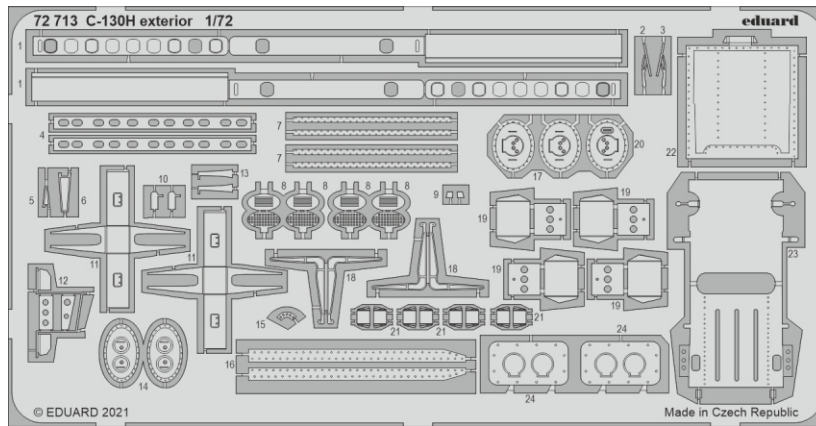

# C-130H cargo floor

eduard

73 732

1/72

detail set for ZVEZDA 1/72 kit • sada detailů pro stavebnici ZVEZDA 1/72

- APPLY EXPRESS MASK AND PAINT BEFORE GLUING  
POUŽIT EXPRESS MASK NABARVIT PŘED SLEPENÍM
- SYMMETRICAL ASSEMBLY  
SYMETRICKÁ MONTÁŽ
- REMOVE  
ODSTRANIT
- GRIND  
OBROUSIT
- DRILL HOLE  
VRTAT OTVOR
- COLORED ETCHED PARTS  
LEPTANÉ BAREVNÉ DÍLY
- ETCHED PARTS  
LEPTANÉ NEBAREVNÉ DÍLY
- ORIGINAL KIT PARTS  
PŮVODNÍ DÍLY STAVEBNICE
- BEND  
OHNOUT
- OPTION  
VOLBA
- REPLACE  
NAHRADIT

ORIGINAL KIT PARTS PŮVODNÍ DÍLY STAVEBNICE	PHOTO-ETCHED PARTS LEPTANÉ DÍLY	PARTS TO BE REMOVED DÍLY K ODSTRANĚNÍ	FILL TMELIT
---	------------------------------------	--	----------------

*final assembly*  
**H40, H41**

Related products: SS 729 + 73 729 C-130H interior 1/72

Related products: 72 713 C-130H exterior 1/72

Related products: 73 730 C-130H cargo seatbelts 1/72