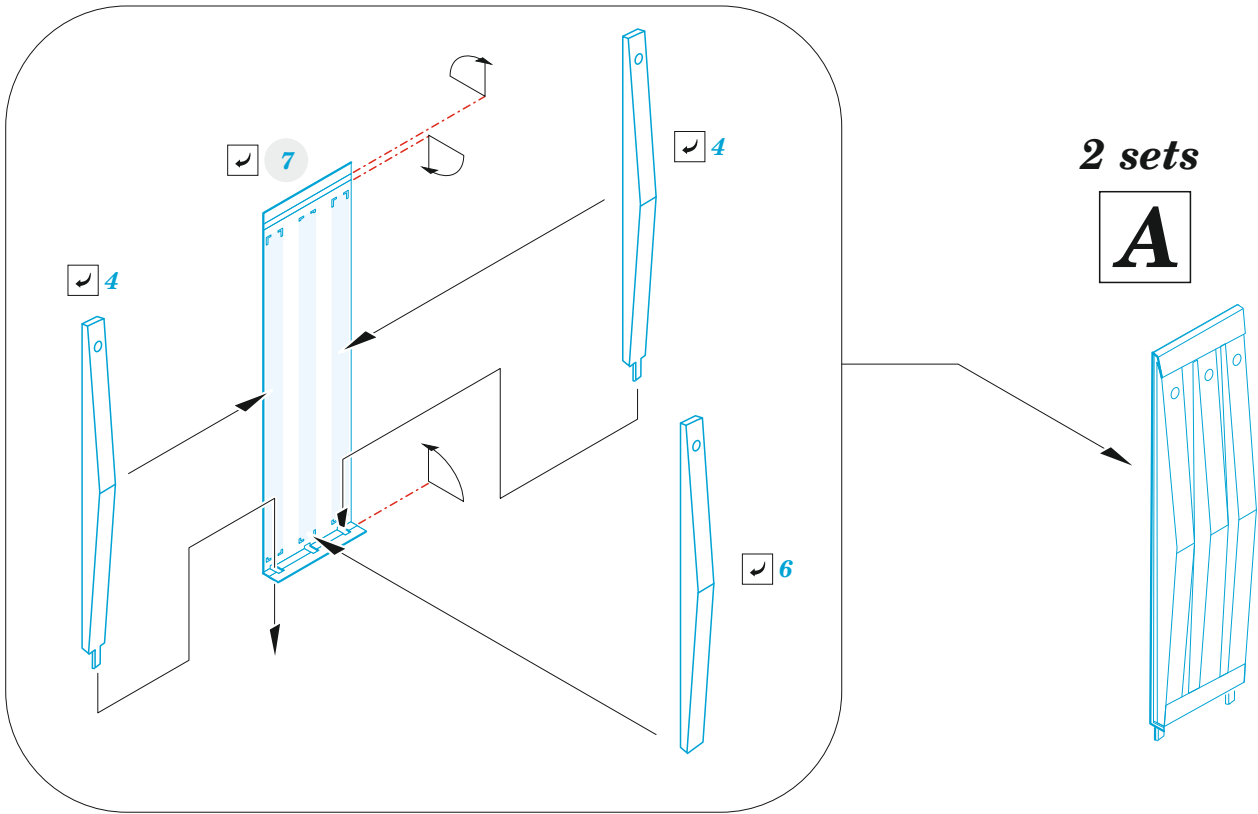

# C-130H cargo floor

eduard

73 732

1/72

detail set for ZVEZDA 1/72 kit • sada detailů pro stavebnici ZVEZDA 1/72

- APPLY EXPRESS MASK AND PAINT BEFORE GLUING  
POUŽIT EXPRESS MASK NABARVIT PŘED SLEPENÍM
- SYMMETRICAL ASSEMBLY  
SYMETRICKÁ MONTÁŽ
- REMOVE  
ODSTRANIT
- GRIND  
OBROUSIT
- DRILL HOLE  
VRTAT OTVOR
- COLORED ETCHED PARTS  
LEPTANÉ BAREVNÉ DÍLY
- ETCHED PARTS  
LEPTANÉ NEBAREVNÉ DÍLY
- ORIGINAL KIT PARTS  
PŮVODNÍ DÍLY STAVEBNICE
- BEND  
OHNOUT
- OPTION  
VOLBA
- REPLACE  
NAHRADIT

ORIGINAL KIT PARTS PŮVODNÍ DÍLY STAVEBNICE	PHOTO-ETCHED PARTS LEPTANÉ DÍLY	PARTS TO BE REMOVED DÍLY K ODSTRANĚNÍ	FILL TMELIT
---	------------------------------------	--	----------------

*final assembly*  
**H40, H41**