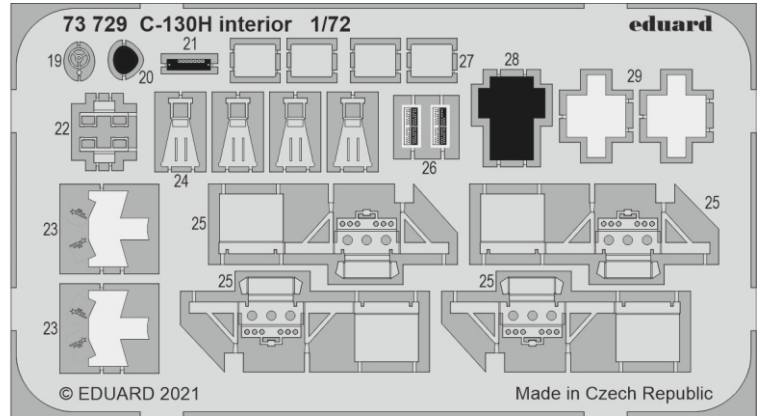

Related products: SS 729 + 73 729 C-130H interior 1/72