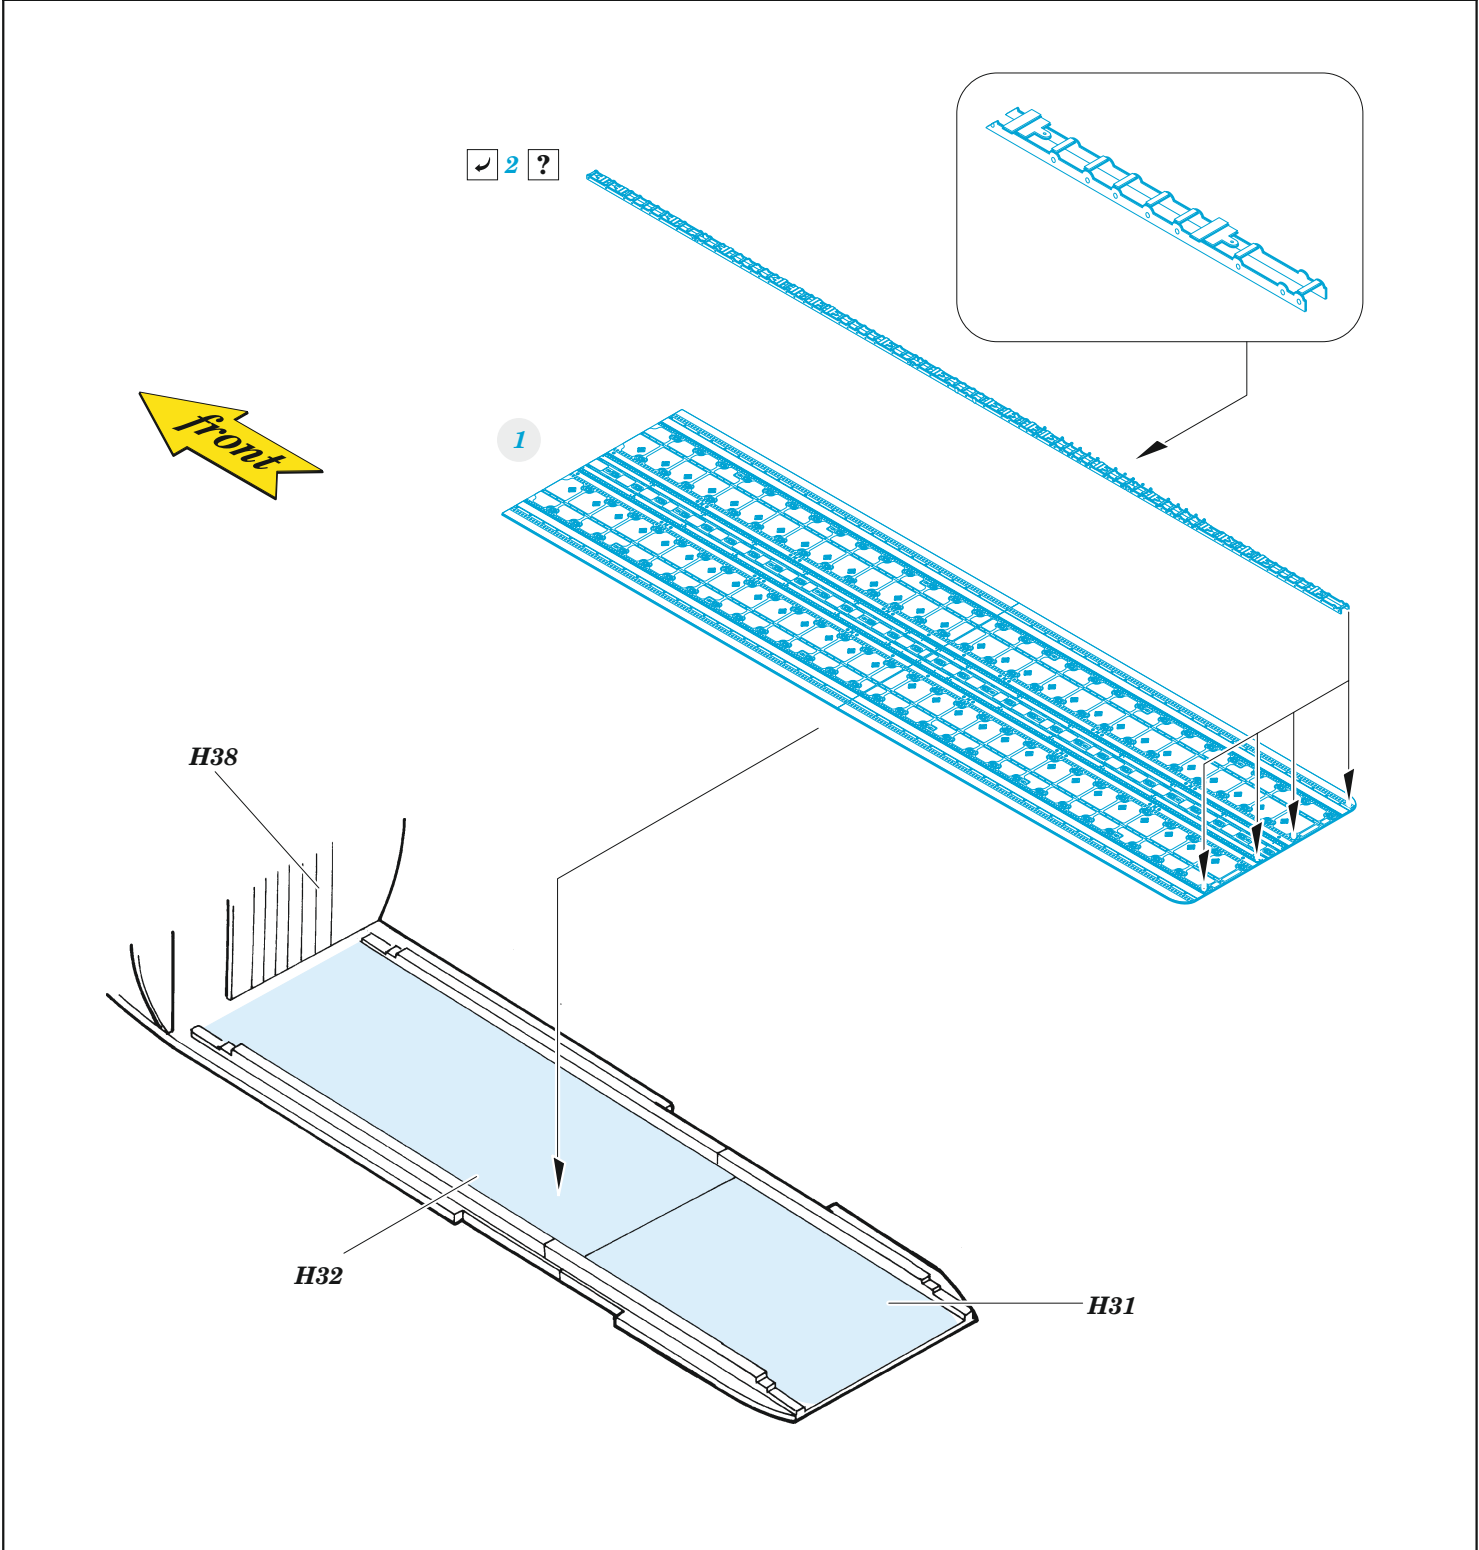

# C-130H cargo floor

eduard

73 732

1/72

detail set for ZVEZDA 1/72 kit • sada detailů pro stavebnici ZVEZDA 1/72

- APPLY EXPRESS MASK AND PAINT BEFORE GLUING  
POUŽIT EXPRESS MASK NABARVIT PŘED SLEPENÍM
- SYMMETRICAL ASSEMBLY  
SYMETRICKÁ MONTÁŽ
- REMOVE  
ODSTRANIT
- GRIND  
OBROUSIT
- DRILL HOLE  
VRTAT OTVOR
- COLORED ETCHED PARTS  
LEPTANÉ BAREVNÉ DÍLY
- ETCHED PARTS  
LEPTANÉ NEBAREVNÉ DÍLY
- ORIGINAL KIT PARTS  
PŮVODNÍ DÍLY STAVEBNICE
- BEND  
OHNOUT
- OPTION  
VOLBA
- REPLACE  
NAHRADIT

ORIGINAL KIT PARTS PŮVODNÍ DÍLY STAVEBNICE	PHOTO-ETCHED PARTS LEPTANÉ DÍLY	PARTS TO BE REMOVED DÍLY K ODSTRANĚNÍ	FILL TMELIT
---	------------------------------------	--	----------------

*final assembly*  
**H40, H41**

Related products: SS 729 + 73 729 C-130H interior 1/72

Related products: 72 713 C-130H exterior 1/72

Related products: 73 730 C-130H cargo seatbelts 1/72