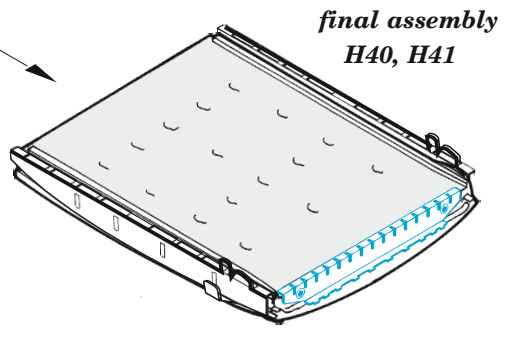

# C-130H cargo floor

eduard

73 732

1/72

detail set for ZVEZDA 1/72 kit • sada detailů pro stavebnici ZVEZDA 1/72

- APPLY EXPRESS MASK AND PAINT BEFORE GLUING  
POUŽIT EXPRESS MASK NABARVIT PŘED SLEPENÍM
- SYMMETRICAL ASSEMBLY  
SYMETRICKÁ MONTÁŽ
- REMOVE  
ODSTRANIT
- GRIND  
OBROUSIT
- DRILL HOLE  
VRTAT OTVOR
- COLORED ETCHED PARTS  
LEPTANÉ BAREVNÉ DÍLY
- ETCHED PARTS  
LEPTANÉ NEBAREVNÉ DÍLY
- ORIGINAL KIT PARTS  
PŮVODNÍ DÍLY STAVEBNICE
- BEND  
OHNOUT
- OPTION  
VOLBA
- REPLACE  
NAHRADIT

ORIGINAL KIT PARTS PŮVODNÍ DÍLY STAVEBNICE	PHOTO-ETCHED PARTS LEPTANÉ DÍLY	PARTS TO BE REMOVED DÍLY K ODSTRANĚNÍ	FILL TMELIT
---	------------------------------------	--	----------------

*final assembly*  
**H40, H41**