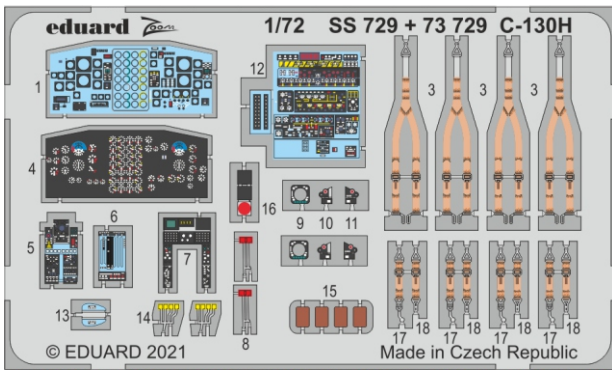

# C-130H cargo floor

eduard

73 732

1/72

detail set for ZVEZDA 1/72 kit • sada detailů pro stavebnici ZVEZDA 1/72

- APPLY EXPRESS MASK AND PAINT BEFORE GLUING  
POUŽIT EXPRESS MASK NABARVIT PŘED SLEPENÍM
- SYMMETRICAL ASSEMBLY  
SYMETRICKÁ MONTÁŽ
- REMOVE  
ODSTRANIT
- GRIND  
OBROUSIT
- DRILL HOLE  
VRTAT OTVOR
- COLORED ETCHED PARTS  
LEPTANÉ BAREVNÉ DÍLY
- ETCHED PARTS  
LEPTANÉ NEBAREVNÉ DÍLY
- ORIGINAL KIT PARTS  
PŮVODNÍ DÍLY STAVEBNICE
- BEND  
OHNOUT
- OPTION  
VOLBA
- REPLACE  
NAHRADIT

ORIGINAL KIT PARTS PŮVODNÍ DÍLY STAVEBNICE	PHOTO-ETCHED PARTS LEPTANÉ DÍLY	PARTS TO BE REMOVED DÍLY K ODSTRANĚNÍ	FILL TMELIT
---	------------------------------------	--	----------------

*final assembly*  
**H40, H41**

Related products: SS 729 + 73 729 C-130H interior 1/72

Related products: 72 713 C-130H exterior 1/72

Related products: 73 730 C-130H cargo seatbelts 1/72