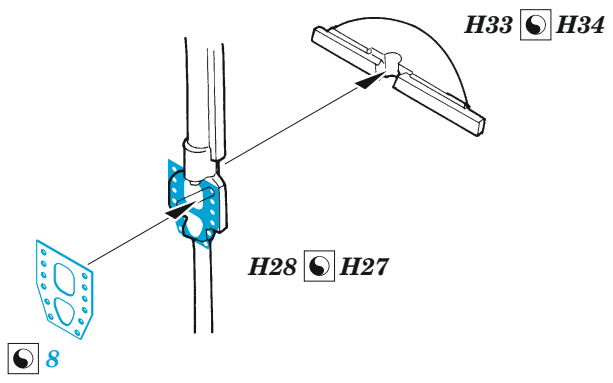

# C-130H cargo floor

eduard

73 732

1/72

detail set for ZVEZDA 1/72 kit • sada detailů pro stavebnici ZVEZDA 1/72

- APPLY EXPRESS MASK AND PAINT BEFORE GLUING  
POUŽIT EXPRESS MASK NABARVIT PŘED SLEPENÍM
- SYMMETRICAL ASSEMBLY  
SYMETRICKÁ MONTÁŽ
- REMOVE  
ODSTRANIT
- GRIND  
OBROUSIT
- DRILL HOLE  
VRTAT OTVOR
- COLORED ETCHED PARTS  
LEPTANÉ BAREVNÉ DÍLY
- ETCHED PARTS  
LEPTANÉ NEBAREVNÉ DÍLY
- ORIGINAL KIT PARTS  
PŮVODNÍ DÍLY STAVEBNICE
- BEND  
OHNOUT
- OPTION  
VOLBA
- REPLACE  
NAHRADIT

ORIGINAL KIT PARTS PŮVODNÍ DÍLY STAVEBNICE	PHOTO-ETCHED PARTS LEPTANÉ DÍLY	PARTS TO BE REMOVED DÍLY K ODSTRANĚNÍ	FILL TMELIT
---	------------------------------------	--	----------------

*final assembly*  
**H40, H41**