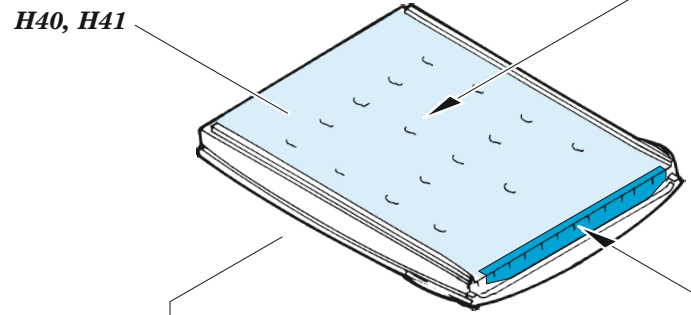

# C-130H cargo floor

eduard

73 732

1/72

detail set for ZVEZDA 1/72 kit • sada detailů pro stavebnici ZVEZDA 1/72

- APPLY EXPRESS MASK AND PAINT BEFORE GLUING  
POUŽIT EXPRESS MASK NABARVIT PŘED SLEPENÍM
- SYMMETRICAL ASSEMBLY  
SYMETRICKÁ MONTÁŽ
- REMOVE  
ODSTRANIT
- GRIND  
OBROUSIT
- DRILL HOLE  
VRTAT OTVOR
- COLORED ETCHED PARTS  
LEPTANÉ BAREVNÉ DÍLY
- ETCHED PARTS  
LEPTANÉ NEBAREVNÉ DÍLY
- ORIGINAL KIT PARTS  
PŮVODNÍ DÍLY STAVEBNICE
- BEND  
OHNOUT
- OPTION  
VOLBA
- REPLACE  
NAHRADIT

ORIGINAL KIT PARTS PŮVODNÍ DÍLY STAVEBNICE	PHOTO-ETCHED PARTS LEPTANÉ DÍLY	PARTS TO BE REMOVED DÍLY K ODSTRANĚNÍ	FILL TMELIT
---	------------------------------------	--	----------------

*final assembly*  
**H40, H41**