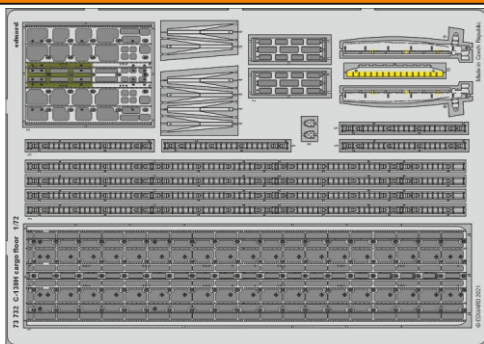

# C-130H cargo floor

eduard

73 732

1/72

detail set for ZVEZDA 1/72 kit • sada detailů pro stavebnici ZVEZDA 1/72

- APPLY EXPRESS MASK AND PAINT BEFORE GLUING  
POUŽIT EXPRESS MASK NABARVIT PŘED SLEPENÍM
- SYMMETRICAL ASSEMBLY  
SYMETRICKÁ MONTÁŽ
- REMOVE  
ODSTRANIT
- GRIND  
OBROUSIT
- DRILL HOLE  
VRTAT OTVOR
- COLORED ETCHED PARTS  
LEPTANÉ BAREVNÉ DÍLY
- ETCHED PARTS  
LEPTANÉ NEBAREVNÉ DÍLY
- ORIGINAL KIT PARTS  
PŮVODNÍ DÍLY STAVEBNICE
- BEND  
OHNOUT
- OPTION  
VOLBA
- REPLACE  
NAHRADIT

ORIGINAL KIT PARTS PŮVODNÍ DÍLY STAVEBNICE	PHOTO-ETCHED PARTS LEPTANÉ DÍLY	PARTS TO BE REMOVED DÍLY K ODSTRANĚNÍ	FILL TMELIT
---	------------------------------------	--	----------------

*final assembly*  
**H40, H41**