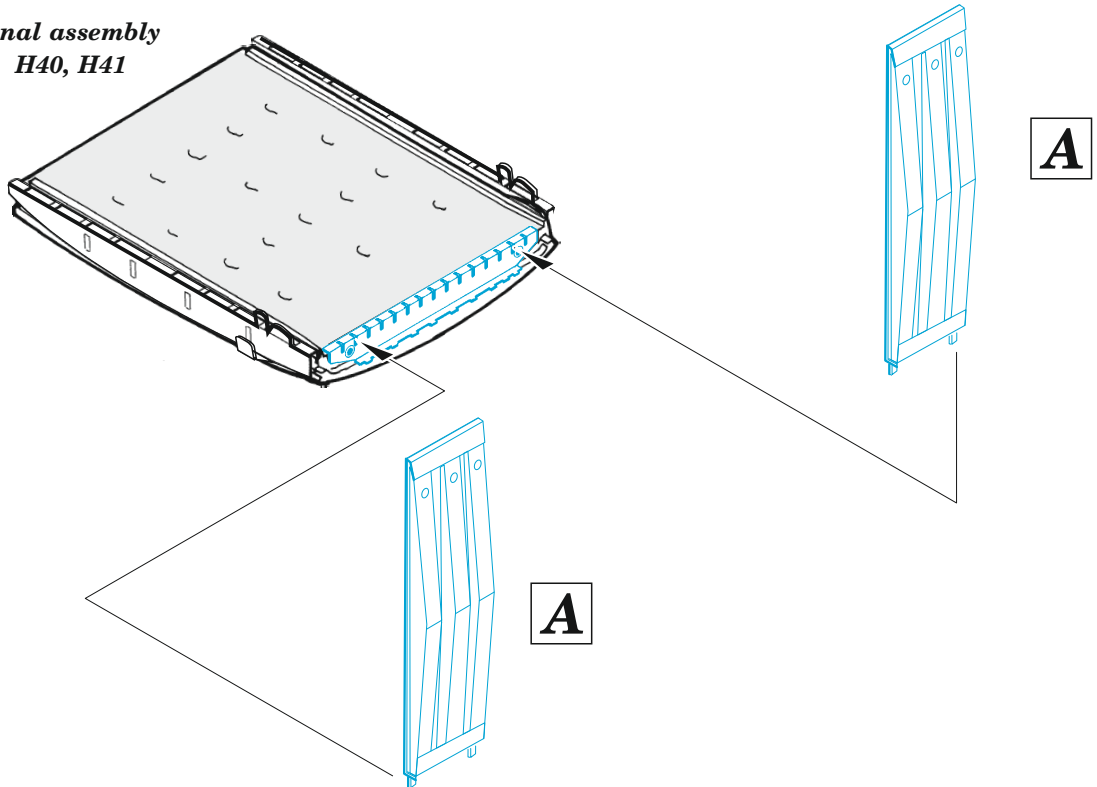

# C-130H cargo floor

eduard

73 732

1/72

detail set for ZVEZDA 1/72 kit • sada detailů pro stavebnici ZVEZDA 1/72

- APPLY EXPRESS MASK AND PAINT BEFORE GLUING  
POUŽIT EXPRESS MASK NABARVIT PŘED SLEPENÍM
- SYMMETRICAL ASSEMBLY  
SYMETRICKÁ MONTÁŽ
- REMOVE  
ODSTRANIT
- GRIND  
OBROUSIT
- DRILL HOLE  
VRTAT OTVOR
- COLORED ETCHED PARTS  
LEPTANÉ BAREVNÉ DÍLY
- ETCHED PARTS  
LEPTANÉ NEBAREVNÉ DÍLY
- ORIGINAL KIT PARTS  
PŮVODNÍ DÍLY STAVEBNICE
- BEND  
OHNOUT
- OPTION  
VOLBA
- REPLACE  
NAHRADIT

ORIGINAL KIT PARTS PŮVODNÍ DÍLY STAVEBNICE	PHOTO-ETCHED PARTS LEPTANÉ DÍLY	PARTS TO BE REMOVED DÍLY K ODSTRANĚNÍ	FILL TMELIT
---	------------------------------------	--	----------------

*final assembly*  
**H40, H41**