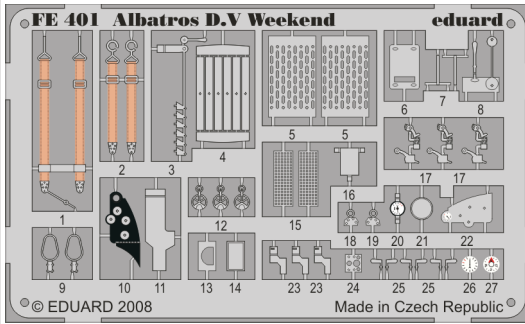

# Albatros D.V

**FE401**

1/48 scale detail set for Eduard Weekend kit • sada detailů pro model Eduard Weekend 1/48

-  SYMMETRICAL ASSEMBLY  
SYMETRICKÁ MONTÁŽ
-  REMOVE  
ODSTRANIT
-  BEND  
OHNOUT
-  REPLACE  
NAHRADIT
-  GRIND  
OBROUSIT
-  OPTION  
VOLBA

**ORIGINAL KIT PARTS**  
PŮVODNÍ DÍLY STAVEBNICE

**PHOTO-ETCHED PARTS**  
LEPTANÉ DÍLY

**PARTS TO BE REMOVED**  
DÍLY K ODSTRANĚNÍ

**FILL**  
TMELIT