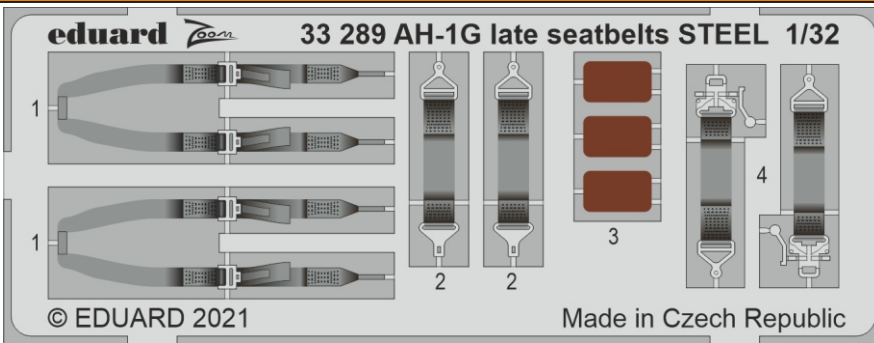

**zoom AH-1G late seatbelts STEEL**

eduard

**33 289**

**1/32**

detail set for ICM 1/32 kit • sada detailů pro stavebnici ICM 1/32

- APPLY EXPRESS MASK AND PAINT BEFORE GLUING  
POUŽIT EXPRESS MASK NABARVIT PŘED SLEPENÍM
- SYMMETRICAL ASSEMBLY  
SYMETRICKÁ MONTÁŽ
- REMOVE  
ODSTRANIT
- GRIND  
OBROUSIT
- DRILL HOLE  
VRTAT OTVOR
- BEND  
OHNOUT
- OPTION  
VOLBA
- REPLACE  
NAHRADIT
- 1** COLORED ETCHED PARTS  
LEPTANÉ BAREVNÉ DÍLY
- 1** ETCHED PARTS  
LEPTANÉ NEBAREVNÉ DÍLY
- 1** ORIGINAL KIT PARTS  
PŮVODNÍ DÍLY STAVEBNICE

ORIGINAL KIT PARTS PŮVODNÍ DÍLY STAVEBNICE	PHOTO-ETCHED PARTS LEPTANÉ DÍLY	PARTS TO BE REMOVED DÍLY K ODSTRANĚNÍ	FILL TMELIT
---	------------------------------------	--	----------------