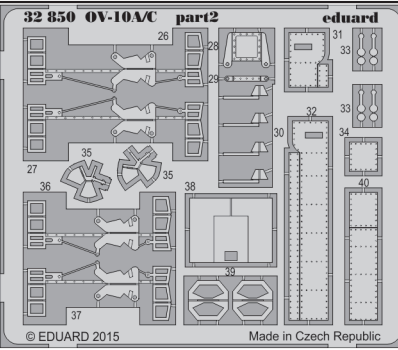

OV-10A/C

eduard

detail set for 1/32 KITTYHAWK No. KH 32004 kit • sada detailů pro stavebnici 1/32 KITTYHAWK No. KH 32004

32 850

- APPLY EXPRESS MASK AND PAINT BEFORE GLUING
POUŽIT EXPRESS MASK NABARVIT PŘED SLEPENÍM
- SYMMETRICAL ASSEMBLY
SYMETRICKÁ MONTÁŽ
- REMOVE
ODSTRANIT
- GRIND
OBROUSIT
- DRILL HOLE
VRTÁT OTVOR
- BEND
OHNOUT
- OPTION
VOLBA
- REPLACE
NAHRADIT
- COLORED ETCHED PARTS
LEPTANÉ BAREVNÉ DÍLY
- ETCHED PARTS
LEPTANÉ NEBAREVNÉ DÍLY
- ORIGINAL KIT PARTS
PŮVODNÍ DÍLY STAVEBNICE

ORIGINAL KIT PARTS
PŮVODNÍ DÍLY STAVEBNICE

PHOTO-ETCHED PARTS
LEPTANÉ DÍLY

PARTS TO BE REMOVED
DÍLY K ODSTRANĚNÍ

FILL
TMELIT