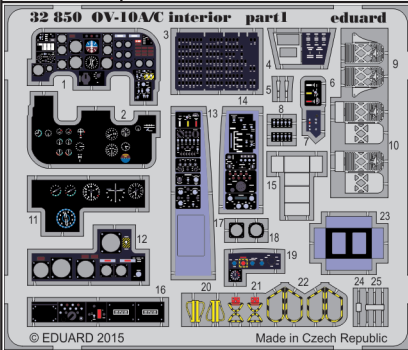

OV-10A/C

eduard

detail set for 1/32 KITTYHAWK No. KH 32004 kit • sada detailů pro stavebnici 1/32 KITTYHAWK No. KH 32004

32 850

- APPLY EXPRESS MASK AND PAINT BEFORE GLUING
POUŽIT EXPRESS MASK NABARVIT PŘED SLEPENÍM
- SYMMETRICAL ASSEMBLY
SYMETRICKÁ MONTÁŽ
- REMOVE
ODSTRANIT
- GRIND
OBROUSIT
- DRILL HOLE
VRTÁT OTVOR
- BEND
OHNOUT
- OPTION
VOLBA
- REPLACE
NAHRADIT
- COLORED ETCHED PARTS
LEPTANÉ BAREVNÉ DÍLY
- ETCHED PARTS
LEPTANÉ NEBAREVNÉ DÍLY
- ORIGINAL KIT PARTS
PŮVODNÍ DÍLY STAVEBNICE

ORIGINAL KIT PARTS
PŮVODNÍ DÍLY STAVEBNICE

PHOTO-ETCHED PARTS
LEPTANÉ DÍLY

PARTS TO BE REMOVED
DÍLY K ODSTRANĚNÍ

FILL
TMELIT