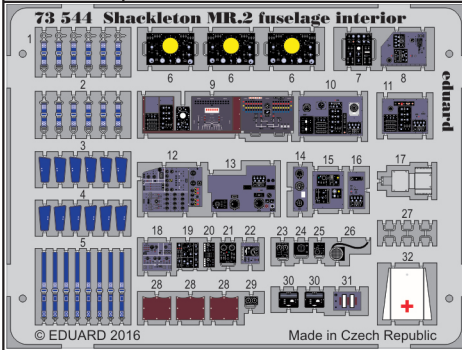

Shackleton MR.2 fuselage interior

eduard

73 544

detail set for 1/72 AIRFIX No.11004 kit • sada detailů pro stavebnici 1/72 AIRFIX No.11004

- APPLY EXPRESS MASK AND PAINT BEFORE GLUING
POUŽIT EXPRESS MASK NABARVIT PŘED SLEPENÍM
- SYMMETRICAL ASSEMBLY
SYMETRICKÁ MONTÁŽ
- REMOVE
ODSTRANIT
- GRIND
OBROUSIT
- DRILL HOLE
VRTAT OTVOR
- BEND
OHNOUT
- OPTION
VOLBA
- REPLACE
NAHRADIT
- COLORED ETCHED PARTS
LEPTANÉ BAREVNÉ DÍLY
- ETCHED PARTS
LEPTANÉ NEBAREVNÉ DÍLY
- ORIGINAL KIT PARTS
PŮVODNÍ DÍLY STAVEBNICE

ORIGINAL KIT PARTS
PŮVODNÍ DÍLY STAVEBNICE

PHOTO-ETCHED PARTS
LEPTANÉ DÍLY

PARTS TO BE REMOVED
DÍLY K ODSTRANĚNÍ

FILL
TMELIT