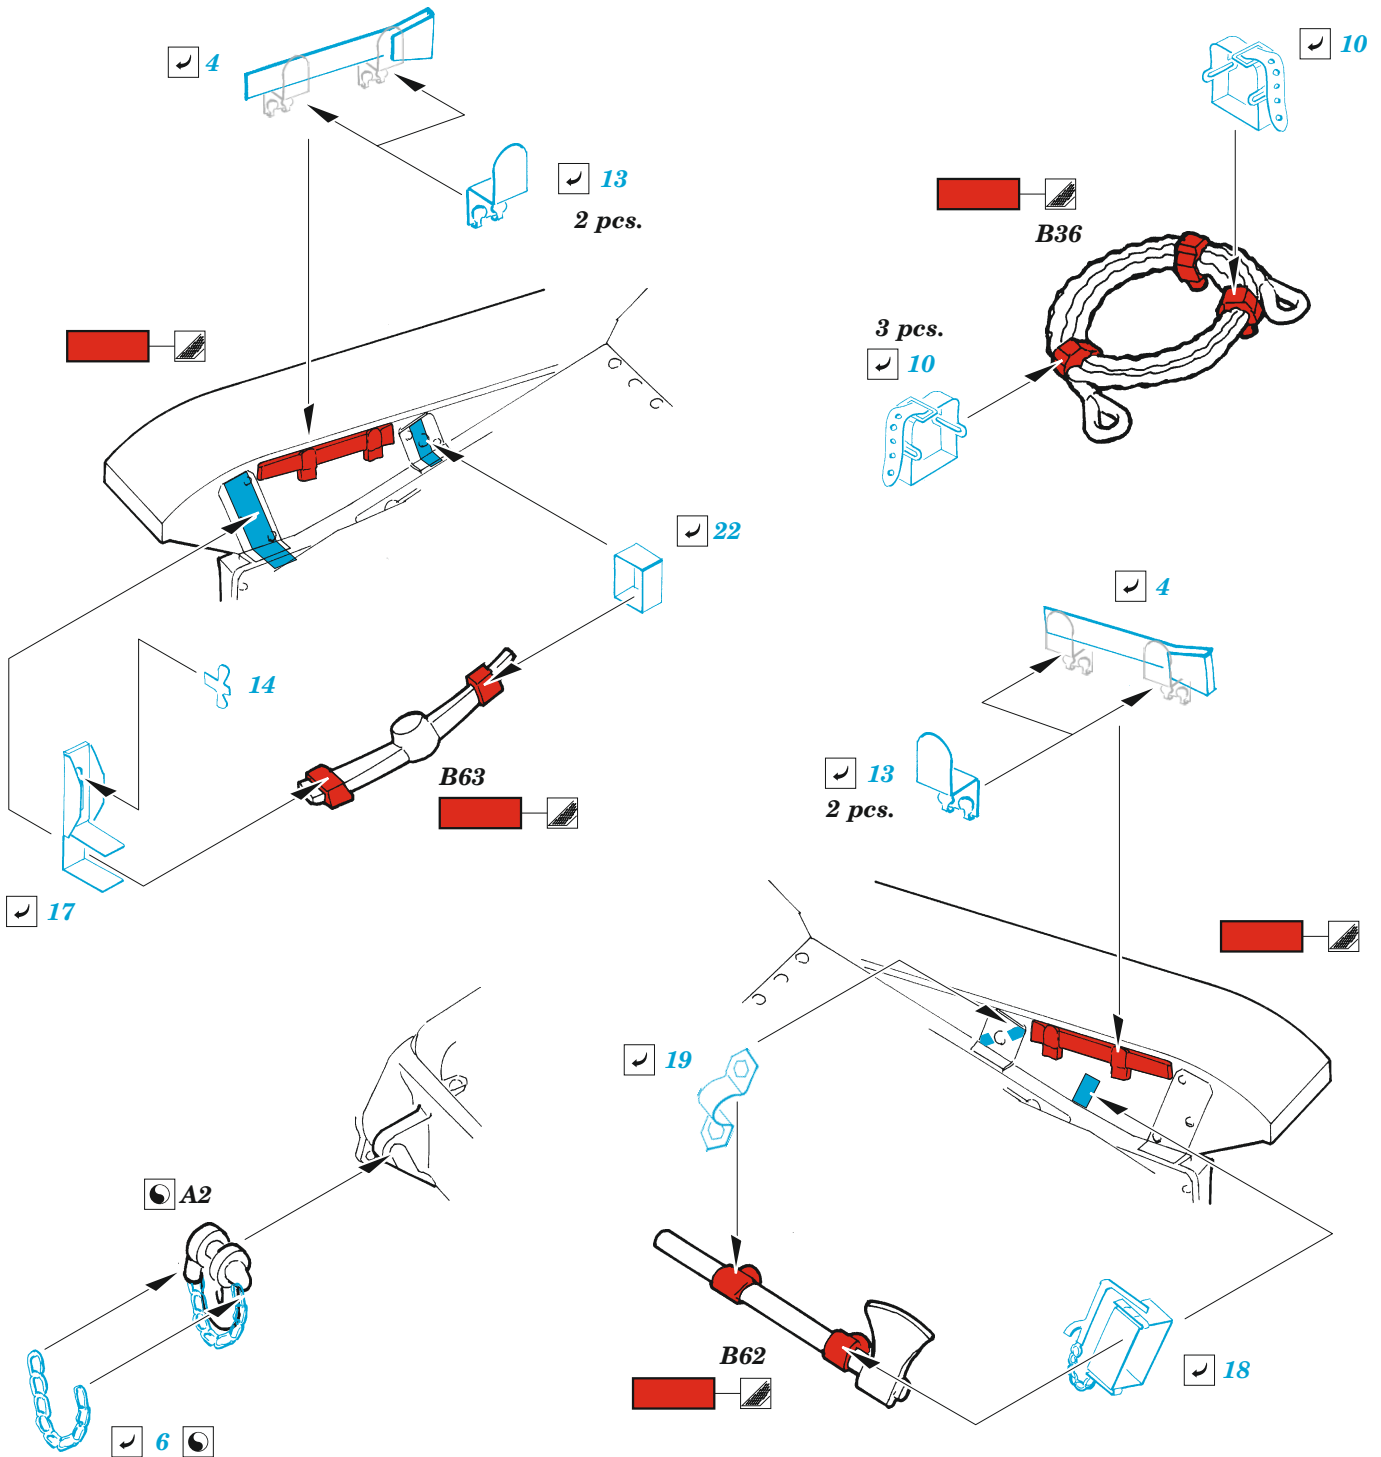

## 1/35

detail set for TAMIYA 1/35 kit • sada detailů pro stavebnici TAMIYA 1/35

- APPLY EXPRESS MASK AND PAINT BEFORE GLUING  
POUŽIT EXPRESS MASK NABARVIT PŘED SLEPENÍM
- SYMMETRICAL ASSEMBLY  
SYMETRICKÁ MONTÁŽ
- REMOVE  
ODSTRANIT
- GRIND  
OBROUSIT
- DRILL HOLE  
VRTAT OTVOR
- BEND  
OHNOUT
- OPTION  
VOLBA
- REPLACE  
NAHRADIT
- COLORED ETCHED PARTS  
LEPTANÉ BAREVNÉ DÍLY
- ETCHED PARTS  
LEPTANÉ NEBAREVNÉ DÍLY
- ORIGINAL KIT PARTS  
PŮVODNÍ DÍLY STAVEBNICE

ORIGINAL KIT PARTS  
PŮVODNÍ DÍLY STAVEBNICE

PHOTO-ETCHED PARTS  
LEPTANÉ DÍLY

PARTS TO BE REMOVED  
DÍLY K ODSTRANĚNÍ

FILL  
TMELIT

C10

2 pcs.  
16

21

B39