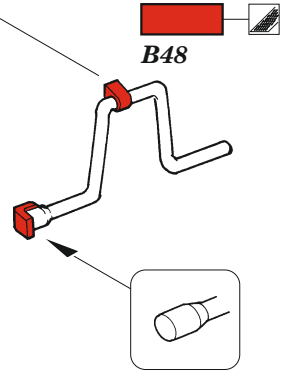

## 1/35

detail set for TAMIYA 1/35 kit • sada detailů pro stavebnici TAMIYA 1/35

- APPLY EXPRESS MASK AND PAINT BEFORE GLUING  
POUŽIT EXPRESS MASK NABARVIT PŘED SLEPENÍM
- SYMMETRICAL ASSEMBLY  
SYMETRICKÁ MONTÁŽ
- REMOVE  
ODSTRANIT
- GRIND  
OBROUSIT
- DRILL HOLE  
VRTAT OTVOR
- BEND  
OHNOUT
- OPTION  
VOLBA
- REPLACE  
NAHRADIT
- COLORED ETCHED PARTS  
LEPTANÉ BAREVNÉ DÍLY
- ETCHED PARTS  
LEPTANÉ NEBAREVNÉ DÍLY
- ORIGINAL KIT PARTS  
PŮVODNÍ DÍLY STAVEBNICE

ORIGINAL KIT PARTS  
PŮVODNÍ DÍLY STAVEBNICE

PHOTO-ETCHED PARTS  
LEPTANÉ DÍLY

PARTS TO BE REMOVED  
DÍLY K ODSTRANĚNÍ

FILL  
TMELIT

C10

2 pcs.  
16

21

B39