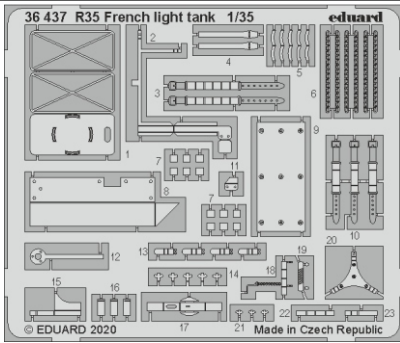

# R35 French light tank

eduard

36 437

## 1/35

detail set for TAMIYA 1/35 kit • sada detailů pro stavebnici TAMIYA 1/35

- APPLY EXPRESS MASK AND PAINT BEFORE GLUING  
POUŽIT EXPRESS MASK NABARVIT PŘED SLEPENÍM
- SYMMETRICAL ASSEMBLY  
SYMETRICKÁ MONTÁŽ
- REMOVE  
ODSTRANIT
- GRIND  
OBROUSIT
- DRILL HOLE  
VRTAT OTVOR
- BEND  
OHNOUT
- OPTION  
VOLBA
- REPLACE  
NAHRADIT
- COLORED ETCHED PARTS  
LEPTANÉ BAREVNÉ DÍLY
- ETCHED PARTS  
LEPTANÉ NEBAREVNÉ DÍLY
- ORIGINAL KIT PARTS  
PŮVODNÍ DÍLY STAVEBNICE

ORIGINAL KIT PARTS  
PŮVODNÍ DÍLY STAVEBNICE

PHOTO-ETCHED PARTS  
LEPTANÉ DÍLY

PARTS TO BE REMOVED  
DÍLY K ODSTRANĚNÍ

FILL  
TMELIT

C10

2 pcs.  
16

21

B39