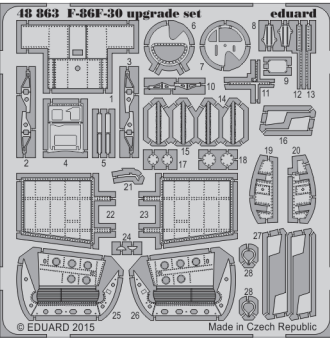

# F-86F-30 upgrade set

eduard

detail set for 1/48 EDUARD No. 1163 kit • sada detailů pro stavebnici 1/48 EDUARD No. 1163

**48 863**

- APPLY EXPRESS MASK AND PAINT BEFORE GLUING  
POUŽIT EXPRESS MASK NABARVIT PŘED SLEPENÍM
- SYMMETRICAL ASSEMBLY  
SYMETRICKÁ MONTÁŽ
- REMOVE  
ODSTRANIT
- GRIND  
OBROUSIT
- DRILL HOLE  
VRTAT OTVOR
- BEND  
OHNOUT
- OPTION  
VOLBA
- REPLACE  
NAHRADIT
- 1** COLORED ETCHED PARTS  
LEPTANÉ BAREVNÉ DÍLY
- 1** ETCHED PARTS  
LEPTANÉ NEBAREVNÉ DÍLY
- 1** ORIGINAL KIT PARTS  
PŮVODNÍ DÍLY STAVEBNICE

ORIGINAL KIT PARTS  
PŮVODNÍ DÍLY STAVEBNICE

PHOTO-ETCHED PARTS  
LEPTANÉ DÍLY

PARTS TO BE REMOVED  
DÍLY K ODSTRANĚNÍ

FILL  
TMELIT