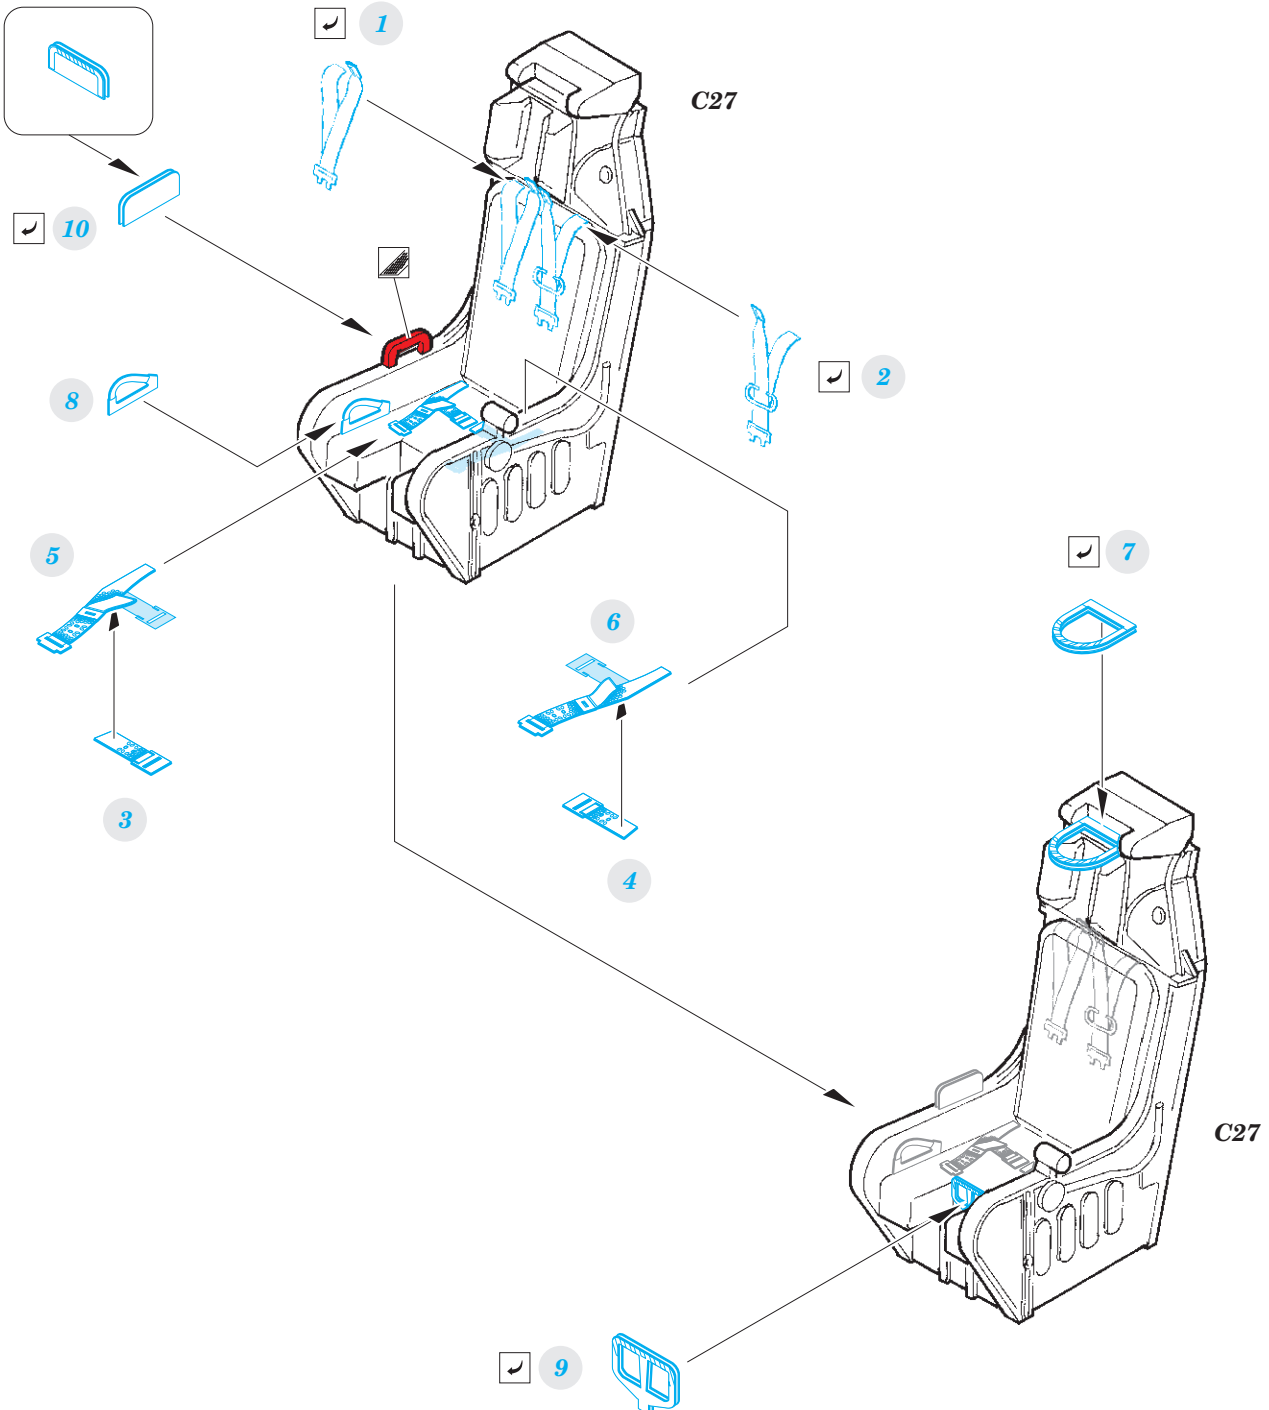

# A-4F seatbelts STEEL

eduard

**FE 900**

**1/48**

detail set for HOBBY BOSS 1/48 kit • sada detailů pro stavebnici HOBBY BOSS 1/48

- APPLY EXPRESS MASK AND PAINT BEFORE GLUING  
POUŽIT EXPRESS MASK NABARVIT PŘED SLEPENÍM
  - SYMMETRICAL ASSEMBLY  
SYMETRICKÁ MONTÁŽ
  - REMOVE  
ODSTRANIT
  - GRIND  
OBROUSIT
  - DRILL HOLE  
VRTAT OTVOR
  - BEND  
OHNOUT
  - OPTION  
VOLBA
  - REPLACE  
NAHRADIT
- 1 COLORED ETCHED PARTS  
LEPTANÉ BAREVNÉ DÍLY  
1 ETCHED PARTS  
LEPTANÉ NEBAREVNÉ DÍLY  
1 ORIGINAL KIT PARTS  
PŮVODNÍ DÍLY STAVEBNICE

ORIGINAL KIT PARTS  
PŮVODNÍ DÍLY STAVEBNICE

PHOTO-ETCHED PARTS  
LEPTANÉ DÍLY

PARTS TO BE REMOVED  
DÍLY K ODSTRANĚNÍ

FILL  
TMELIT

**Related products: 48 955 A-4F airbrakes 1/48**

**Related products: FE 899 + 49 899 A-4F 1/48**