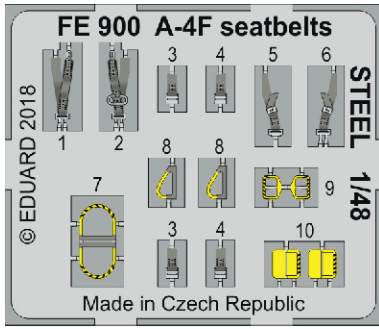

# A-4F seatbelts STEEL

eduard

**FE 900**

**1/48**

detail set for HOBBY BOSS 1/48 kit • sada detailů pro stavebnici HOBBY BOSS 1/48

- APPLY EXPRESS MASK AND PAINT BEFORE GLUING  
POUŽIT EXPRESS MASK NABARVIT PŘED SLEPENÍM
  - SYMMETRICAL ASSEMBLY  
SYMETRICKÁ MONTÁŽ
  - REMOVE  
ODSTRANIT
  - GRIND  
OBROUSIT
  - DRILL HOLE  
VRTAT OTVOR
  - BEND  
OHNOUT
  - OPTION  
VOLBA
  - REPLACE  
NAHRADIT
- 1 COLORED ETCHED PARTS  
LEPTANÉ BAREVNÉ DÍLY  
1 ETCHED PARTS  
LEPTANÉ NEBAREVNÉ DÍLY  
1 ORIGINAL KIT PARTS  
PŮVODNÍ DÍLY STAVEBNICE

ORIGINAL KIT PARTS  
PŮVODNÍ DÍLY STAVEBNICE

PHOTO-ETCHED PARTS  
LEPTANÉ DÍLY

PARTS TO BE REMOVED  
DÍLY K ODSTRANĚNÍ

FILL  
TMELIT

**Related products: 48 955 A-4F airbrakes 1/48**

**Related products: FE 899 + 49 899 A-4F 1/48**