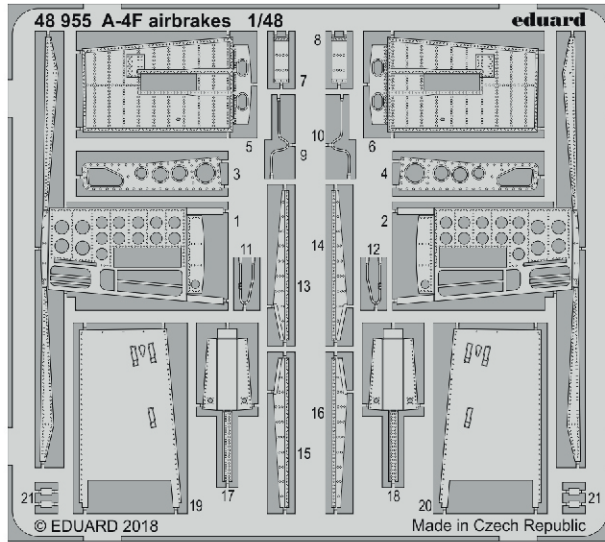

# A-4F seatbelts STEEL

eduard

**FE 900**

**1/48**

detail set for HOBBY BOSS 1/48 kit • sada detailů pro stavebnici HOBBY BOSS 1/48

- APPLY EXPRESS MASK AND PAINT BEFORE GLUING  
POUŽIT EXPRESS MASK NABARVIT PŘED SLEPENÍM
  - SYMMETRICAL ASSEMBLY  
SYMETRICKÁ MONTÁŽ
  - REMOVE  
ODSTRANIT
  - GRIND  
OBROUSIT
  - DRILL HOLE  
VRTAT OTVOR
  - BEND  
OHNOUT
  - OPTION  
VOLBA
  - REPLACE  
NAHRADIT
- 1 COLORED ETCHED PARTS  
LEPTANÉ BAREVNÉ DÍLY  
1 ETCHED PARTS  
LEPTANÉ NEBAREVNÉ DÍLY  
1 ORIGINAL KIT PARTS  
PŮVODNÍ DÍLY STAVEBNICE

ORIGINAL KIT PARTS  
PŮVODNÍ DÍLY STAVEBNICE

PHOTO-ETCHED PARTS  
LEPTANÉ DÍLY

PARTS TO BE REMOVED  
DÍLY K ODSTRANĚNÍ

FILL  
TMELIT

**Related products: 48 955 A-4F airbrakes 1/48**

**Related products: FE 899 + 49 899 A-4F 1/48**