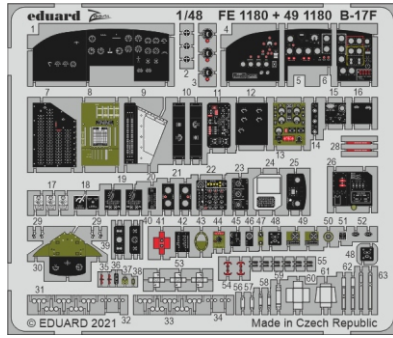

B-17F

detail set for HKM 1/48 kit • sada detailů pro stavebnici HKM 1/48

- APPLY EXPRESS MASK AND PAINT BEFORE GLUING
POUŽIT EXPRESS MASK NABARVIT PŘED SLEPENÍM
- SYMMETRICAL ASSEMBLY
SYMETRICKÁ MONTÁŽ
- REMOVE
ODSTRANIT
- GRIND
OBROUSIT
- DRILL HOLE
VRTAT OTVOR
- BEND
OHNOUT
- OPTION
VOLBA
- REPLACE
NAHRADIT
- 1** COLORED ETCHED PARTS
LEPTANÉ BAREVNÉ DÍLY
- 1** ETCHED PARTS
LEPTANÉ NEBAREVNÉ DÍLY
- 1** ORIGINAL KIT PARTS
PŮVODNÍ DÍLY STAVEBNICE

ORIGINAL KIT PARTS PŮVODNÍ DÍLY STAVEBNICE	PHOTO-ETCHED PARTS LEPTANÉ DÍLY	PARTS TO BE REMOVED DÍLY K ODSTRANĚNÍ	FILL TMELIT
-----------------------------------------------	------------------------------------	------------------------------------------	----------------