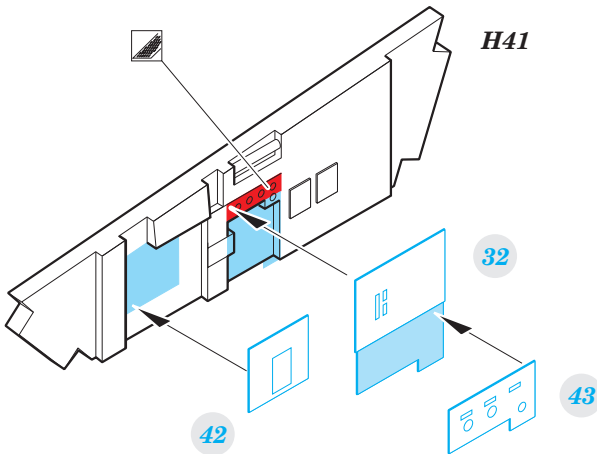

F/A-18D interior

eduard

49 916

1/48

detail set for KINETIC 1/48 kit • sada detailů pro stavebnici KINETIC 1/48

- APPLY EXPRESS MASK AND PAINT BEFORE GLUING
POUŽIT EXPRESS MASK NABARVIT PŘED SLEPĚNÍM
 - SYMMETRICAL ASSEMBLY
SYMETRICKÁ MONTÁŽ
 - REMOVE
ODSTRANIT
 - GRIND
OBROUSIT
 - DRILL HOLE
VRTAT OTVOR
 - COLORED ETCHED PARTS
LEPTANÉ BAREVNÉ DÍLY
 - ETCHED PARTS
LEPTANÉ NEBAREVNÉ DÍLY
 - ORIGINAL KIT PARTS
PŮVODNÍ DÍLY STAVEBNICE
- BEND
OHNOUT
 - OPTION
VOLBA
 - REPLACE
NAHRADIT

ORIGINAL KIT PARTS
PŮVODNÍ DÍLY STAVEBNICE

PHOTO-ETCHED PARTS
LEPTANÉ DÍLY

PARTS TO BE REMOVED
DÍLY K ODSTRANĚNÍ

FILL
TMELIT

*H2, H4, H5, H12, H44 - pilot's seat
(P8, P10, P12, P21, P24) - co-pilot's seat*