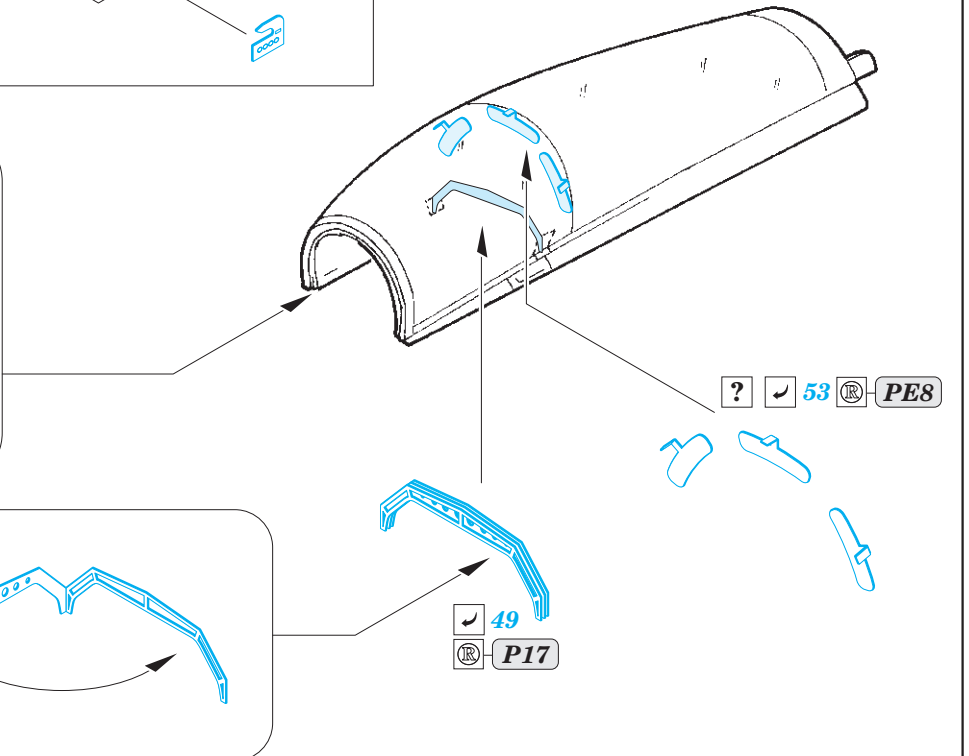

F/A-18D interior

eduard

49 916

1/48

detail set for KINETIC 1/48 kit • sada detailů pro stavebnici KINETIC 1/48

- APPLY EXPRESS MASK AND PAINT BEFORE GLUING
POUŽIT EXPRESS MASK NABARVIT PŘED SLEPĚNÍM
 - SYMMETRICAL ASSEMBLY
SYMETRICKÁ MONTÁŽ
 - REMOVE
ODSTRANIT
 - GRIND
OBROUSIT
 - DRILL HOLE
VRTAT OTVOR
 - COLORED ETCHED PARTS
LEPTANÉ BAREVNÉ DÍLY
 - ETCHED PARTS
LEPTANÉ NEBAREVNÉ DÍLY
 - ORIGINAL KIT PARTS
PŮVODNÍ DÍLY STAVEBNICE
- BEND
OHNOUT
 - OPTION
VOLBA
 - REPLACE
NAHRADIT

ORIGINAL KIT PARTS
PŮVODNÍ DÍLY STAVEBNICE

PHOTO-ETCHED PARTS
LEPTANÉ DÍLY

PARTS TO BE REMOVED
DÍLY K ODSTRANĚNÍ

FILL
TMELIT

*H2, H4, H5, H12, H44 - pilot's seat
(P8, P10, P12, P21, P24) - co-pilot's seat*

Related products: FE 917 F/A-18B/D seatbelts STEEL 1/48

Related products: 48 960 F/A-18B/D exterior 1/48