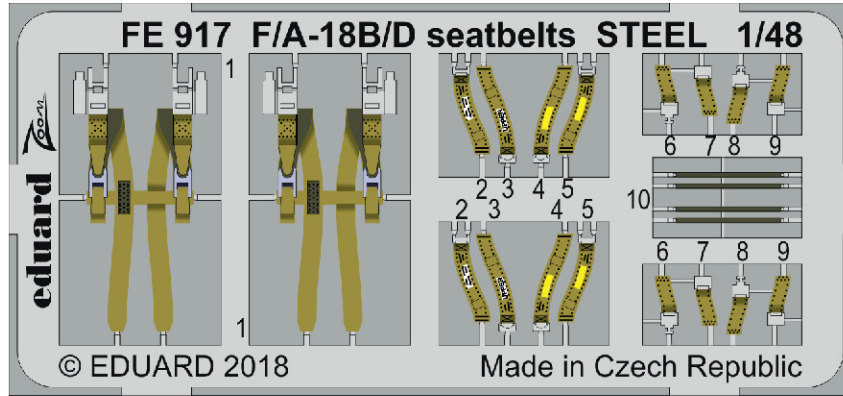

F/A-18D interior

eduard

49 916

1/48

detail set for KINETIC 1/48 kit • sada detailů pro stavebnici KINETIC 1/48

- APPLY EXPRESS MASK AND PAINT BEFORE GLUING
POUŽIT EXPRESS MASK NABARVIT PŘED SLEPĚNÍM
 - SYMMETRICAL ASSEMBLY
SYMETRICKÁ MONTÁŽ
 - REMOVE
ODSTRANIT
 - GRIND
OBROUSIT
 - DRILL HOLE
VRTAT OTVOR
 - COLORED ETCHED PARTS
LEPTANÉ BAREVNÉ DÍLY
 - ETCHED PARTS
LEPTANÉ NEBAREVNÉ DÍLY
 - ORIGINAL KIT PARTS
PŮVODNÍ DÍLY STAVEBNICE
- BEND
OHNOUT
 - OPTION
VOLBA
 - REPLACE
NAHRADIT

ORIGINAL KIT PARTS
PŮVODNÍ DÍLY STAVEBNICE

PHOTO-ETCHED PARTS
LEPTANÉ DÍLY

PARTS TO BE REMOVED
DÍLY K ODSTRANĚNÍ

FILL
TMELIT

*H2, H4, H5, H12, H44 - pilot's seat
(P8, P10, P12, P21, P24) - co-pilot's seat*

Related products: FE 917 F/A-18B/D seatbelts STEEL 1/48

Related products: 48 960 F/A-18B/D exterior 1/48