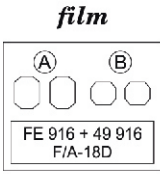

F/A-18D interior

eduard

49 916

1/48

detail set for KINETIC 1/48 kit • sada detailů pro stavebnici KINETIC 1/48

- APPLY EXPRESS MASK AND PAINT BEFORE GLUING
POUŽIT EXPRESS MASK NABARVIT PŘED SLEPĚNÍM
 - SYMMETRICAL ASSEMBLY
SYMETRICKÁ MONTÁŽ
 - REMOVE
ODSTRANIT
 - GRIND
OBROUSIT
 - DRILL HOLE
VRTAT OTVOR
 - COLORED ETCHED PARTS
LEPTANÉ BAREVNÉ DÍLY
 - ETCHED PARTS
LEPTANÉ NEBAREVNÉ DÍLY
 - ORIGINAL KIT PARTS
PŮVODNÍ DÍLY STAVEBNICE
- BEND
OHNOUT
 - OPTION
VOLBA
 - REPLACE
NAHRADIT

ORIGINAL KIT PARTS
PŮVODNÍ DÍLY STAVEBNICE

PHOTO-ETCHED PARTS
LEPTANÉ DÍLY

PARTS TO BE REMOVED
DÍLY K ODSTRANĚNÍ

FILL
TMELIT

*H2, H4, H5, H12, H44 - pilot's seat
(P8, P10, P12, P21, P24) - co-pilot's seat*