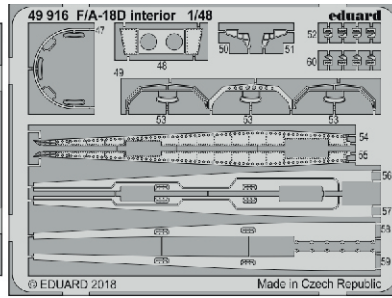

F/A-18D interior

eduard

49 916

1/48

detail set for KINETIC 1/48 kit • sada detailů pro stavebnici KINETIC 1/48

- APPLY EXPRESS MASK AND PAINT BEFORE GLUING
POUŽIT EXPRESS MASK NABARVIT PŘED SLEPĚNÍM
 - SYMMETRICAL ASSEMBLY
SYMETRICKÁ MONTÁŽ
 - REMOVE
ODSTRANIT
 - GRIND
OBROUSIT
 - DRILL HOLE
VRTAT OTVOR
 - COLORED ETCHED PARTS
LEPTANÉ BAREVNÉ DÍLY
 - ETCHED PARTS
LEPTANÉ NEBAREVNÉ DÍLY
 - ORIGINAL KIT PARTS
PŮVODNÍ DÍLY STAVEBNICE
- BEND
OHNOUT
 - OPTION
VOLBA
 - REPLACE
NAHRADIT

ORIGINAL KIT PARTS
PŮVODNÍ DÍLY STAVEBNICE

PHOTO-ETCHED PARTS
LEPTANÉ DÍLY

PARTS TO BE REMOVED
DÍLY K ODSTRANĚNÍ

FILL
TMELIT

*H2, H4, H5, H12, H44 - pilot's seat
(P8, P10, P12, P21, P24) - co-pilot's seat*