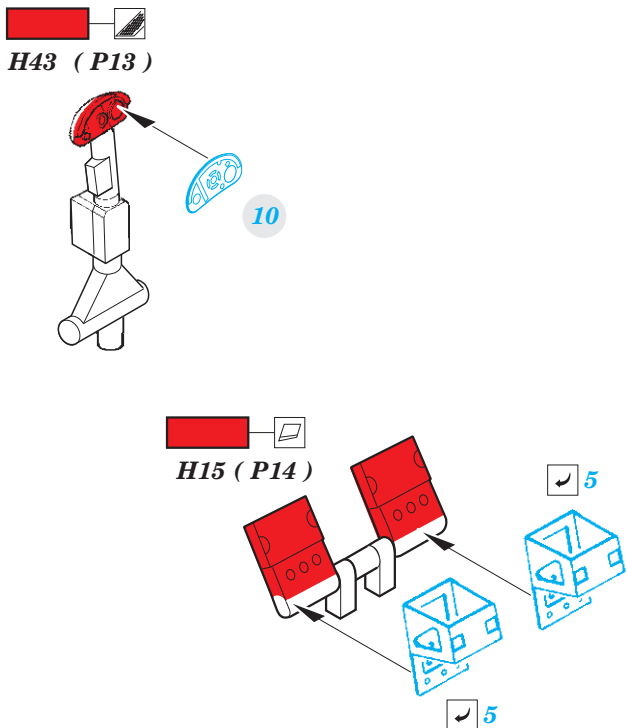

F/A-18D interior

eduard

49 916

1/48

detail set for KINETIC 1/48 kit • sada detailů pro stavebnici KINETIC 1/48

- APPLY EXPRESS MASK AND PAINT BEFORE GLUING
POUŽIT EXPRESS MASK NABARVIT PŘED SLEPĚNÍM
 - SYMMETRICAL ASSEMBLY
SYMETRICKÁ MONTÁŽ
 - REMOVE
ODSTRANIT
 - GRIND
OBROUSIT
 - DRILL HOLE
VRTAT OTVOR
 - COLORED ETCHED PARTS
LEPTANÉ BAREVNÉ DÍLY
 - ETCHED PARTS
LEPTANÉ NEBAREVNÉ DÍLY
 - ORIGINAL KIT PARTS
PŮVODNÍ DÍLY STAVEBNICE
- BEND
OHNOUT
 - OPTION
VOLBA
 - REPLACE
NAHRADIT

ORIGINAL KIT PARTS
PŮVODNÍ DÍLY STAVEBNICE

PHOTO-ETCHED PARTS
LEPTANÉ DÍLY

PARTS TO BE REMOVED
DÍLY K ODSTRANĚNÍ

FILL
TMELIT

*H2, H4, H5, H12, H44 - pilot's seat
(P8, P10, P12, P21, P24) - co-pilot's seat*