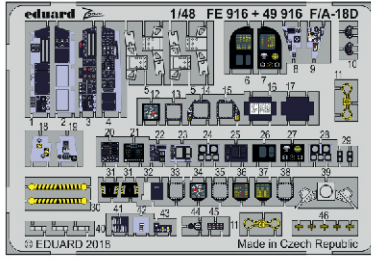

F/A-18D interior

eduard

49 916

1/48

detail set for KINETIC 1/48 kit • sada detailů pro stavebnici KINETIC 1/48

- APPLY EXPRESS MASK AND PAINT BEFORE GLUING
POUŽIT EXPRESS MASK NABARVIT PŘED SLEPĚNÍM
 - SYMMETRICAL ASSEMBLY
SYMETRICKÁ MONTÁŽ
 - REMOVE
ODSTRANIT
 - GRIND
OBROUSIT
 - DRILL HOLE
VRTAT OTVOR
 - COLORED ETCHED PARTS
LEPTANÉ BAREVNÉ DÍLY
 - ETCHED PARTS
LEPTANÉ NEBAREVNÉ DÍLY
 - ORIGINAL KIT PARTS
PŮVODNÍ DÍLY STAVEBNICE
- BEND
OHNOUT
 - OPTION
VOLBA
 - REPLACE
NAHRADIT

ORIGINAL KIT PARTS
PŮVODNÍ DÍLY STAVEBNICE

PHOTO-ETCHED PARTS
LEPTANÉ DÍLY

PARTS TO BE REMOVED
DÍLY K ODSTRANĚNÍ

FILL
TMELIT

*H2, H4, H5, H12, H44 - pilot's seat
(P8, P10, P12, P21, P24) - co-pilot's seat*