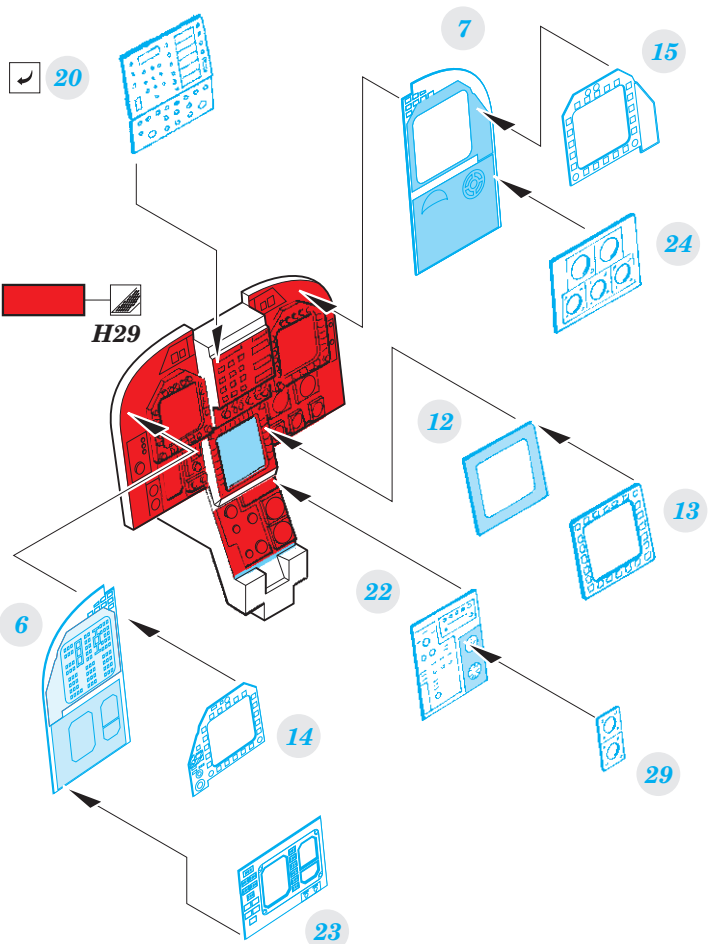

F/A-18D interior

eduard

49 916

1/48

detail set for KINETIC 1/48 kit • sada detailů pro stavebnici KINETIC 1/48

- APPLY EXPRESS MASK AND PAINT BEFORE GLUING
POUŽIT EXPRESS MASK NABARVIT PŘED SLEPĚNÍM
 - SYMMETRICAL ASSEMBLY
SYMETRICKÁ MONTÁŽ
 - REMOVE
ODSTRANIT
 - GRIND
OBROUSIT
 - DRILL HOLE
VRTAT OTVOR
 - COLORED ETCHED PARTS
LEPTANÉ BAREVNÉ DÍLY
 - ETCHED PARTS
LEPTANÉ NEBAREVNÉ DÍLY
 - ORIGINAL KIT PARTS
PŮVODNÍ DÍLY STAVEBNICE
- BEND
OHNOUT
 - OPTION
VOLBA
 - REPLACE
NAHRADIT

ORIGINAL KIT PARTS
PŮVODNÍ DÍLY STAVEBNICE

PHOTO-ETCHED PARTS
LEPTANÉ DÍLY

PARTS TO BE REMOVED
DÍLY K ODSTRANĚNÍ

FILL
TMELIT

*H2, H4, H5, H12, H44 - pilot's seat
(P8, P10, P12, P21, P24) - co-pilot's seat*

Related products: FE 917 F/A-18B/D seatbelts STEEL 1/48

Related products: 48 960 F/A-18B/D exterior 1/48