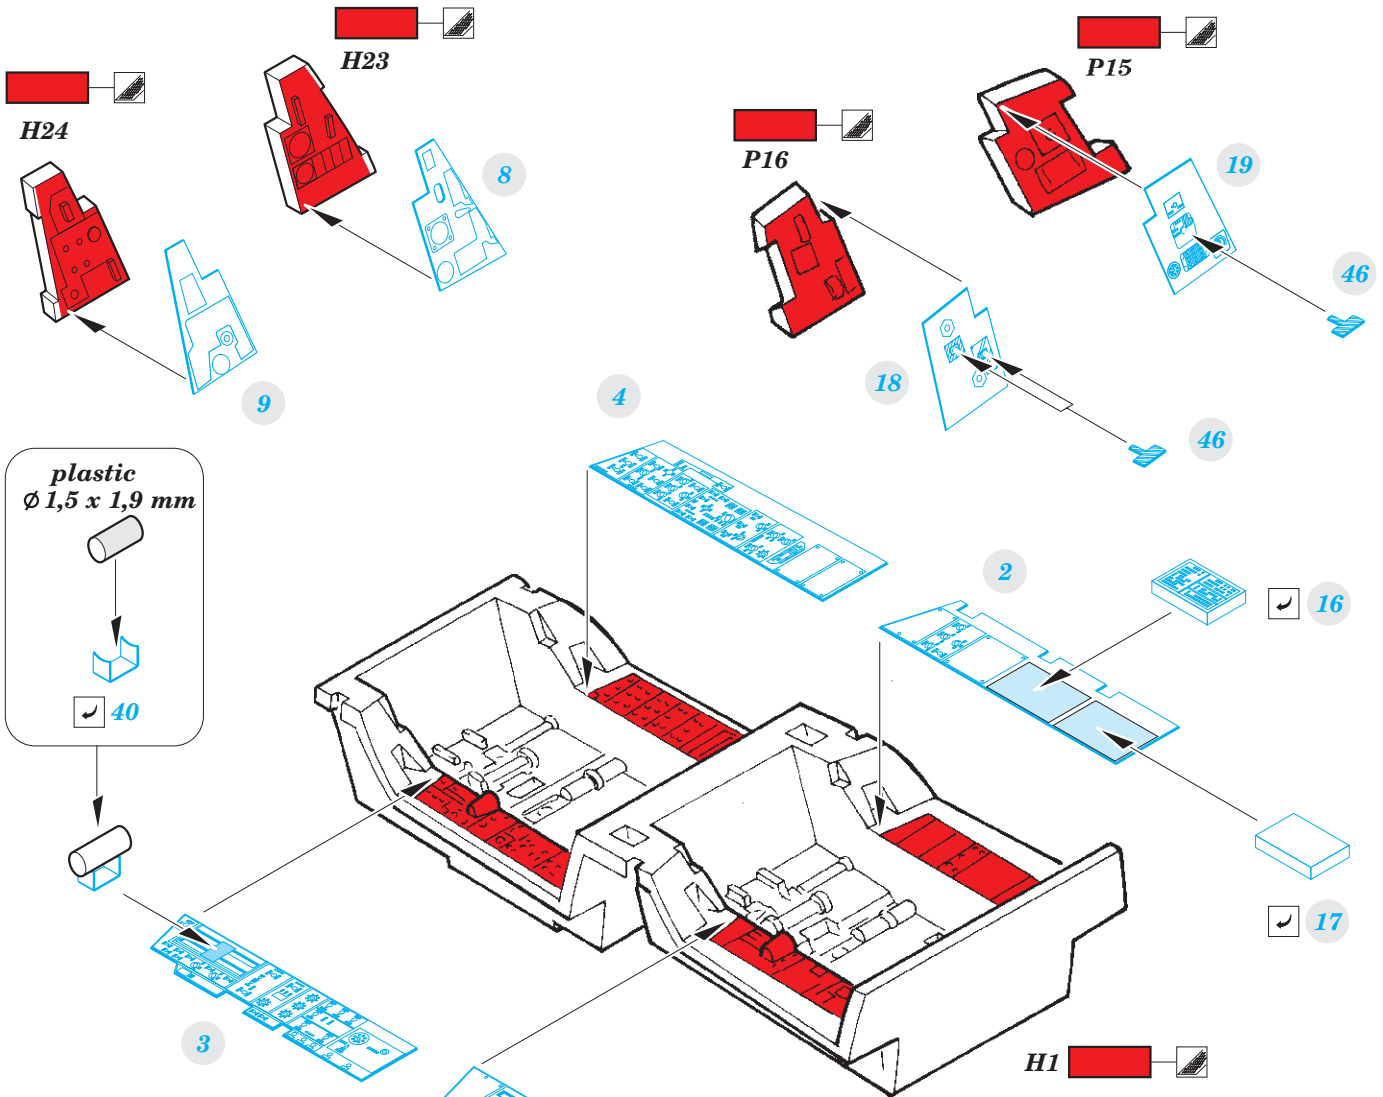

F/A-18D interior

eduard

49 916

1/48

detail set for KINETIC 1/48 kit • sada detailů pro stavebnici KINETIC 1/48

- APPLY EXPRESS MASK AND PAINT BEFORE GLUING
POUŽIT EXPRESS MASK NABARVIT PŘED SLEPĚNÍM
 - SYMMETRICAL ASSEMBLY
SYMETRICKÁ MONTÁŽ
 - REMOVE
ODSTRANIT
 - GRIND
OBROUSIT
 - DRILL HOLE
VRTAT OTVOR
 - COLORED ETCHED PARTS
LEPTANÉ BAREVNÉ DÍLY
 - ETCHED PARTS
LEPTANÉ NEBAREVNÉ DÍLY
 - ORIGINAL KIT PARTS
PŮVODNÍ DÍLY STAVEBNICE
- BEND
OHNOUT
 - OPTION
VOLBA
 - REPLACE
NAHRADIT

ORIGINAL KIT PARTS
PŮVODNÍ DÍLY STAVEBNICE

PHOTO-ETCHED PARTS
LEPTANÉ DÍLY

PARTS TO BE REMOVED
DÍLY K ODSTRANĚNÍ

FILL
TMELIT

*H2, H4, H5, H12, H44 - pilot's seat
(P8, P10, P12, P21, P24) - co-pilot's seat*