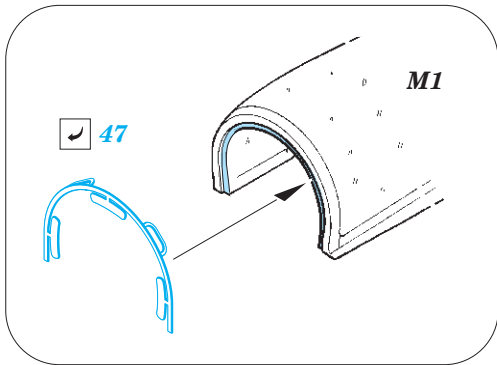

F/A-18D interior

eduard

49 916

1/48

detail set for KINETIC 1/48 kit • sada detailů pro stavebnici KINETIC 1/48

- APPLY EXPRESS MASK AND PAINT BEFORE GLUING
POUŽIT EXPRESS MASK NABARVIT PŘED SLEPĚNÍM
 - SYMMETRICAL ASSEMBLY
SYMETRICKÁ MONTÁŽ
 - REMOVE
ODSTRANIT
 - GRIND
OBROUSIT
 - DRILL HOLE
VRTAT OTVOR
 - COLORED ETCHED PARTS
LEPTANÉ BAREVNÉ DÍLY
 - ETCHED PARTS
LEPTANÉ NEBAREVNÉ DÍLY
 - ORIGINAL KIT PARTS
PŮVODNÍ DÍLY STAVEBNICE
- BEND
OHNOUT
 - OPTION
VOLBA
 - REPLACE
NAHRADIT

ORIGINAL KIT PARTS
PŮVODNÍ DÍLY STAVEBNICE

PHOTO-ETCHED PARTS
LEPTANÉ DÍLY

PARTS TO BE REMOVED
DÍLY K ODSTRANĚNÍ

FILL
TMELIT

*H2, H4, H5, H12, H44 - pilot's seat
(P8, P10, P12, P21, P24) - co-pilot's seat*