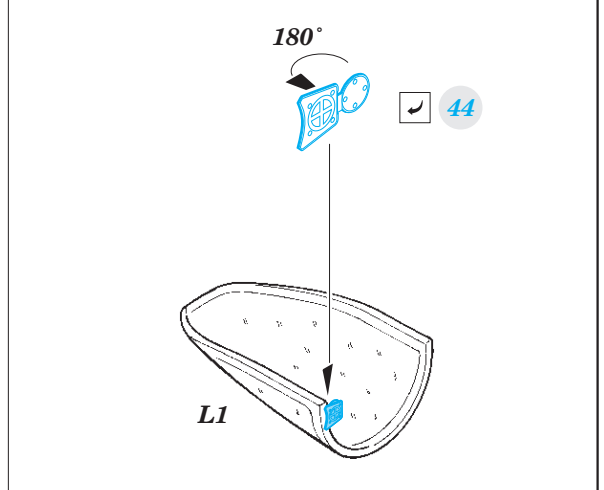

F/A-18D interior

eduard

49 916

1/48

detail set for KINETIC 1/48 kit • sada detailů pro stavebnici KINETIC 1/48

- APPLY EXPRESS MASK AND PAINT BEFORE GLUING
POUŽIT EXPRESS MASK NABARVIT PŘED SLEPĚNÍM
 - SYMMETRICAL ASSEMBLY
SYMETRICKÁ MONTÁŽ
 - REMOVE
ODSTRANIT
 - GRIND
OBROUSIT
 - DRILL HOLE
VRTAT OTVOR
 - COLORED ETCHED PARTS
LEPTANÉ BAREVNÉ DÍLY
 - ETCHED PARTS
LEPTANÉ NEBAREVNÉ DÍLY
 - ORIGINAL KIT PARTS
PŮVODNÍ DÍLY STAVEBNICE
- BEND
OHNOUT
 - OPTION
VOLBA
 - REPLACE
NAHRADIT

ORIGINAL KIT PARTS
PŮVODNÍ DÍLY STAVEBNICE

PHOTO-ETCHED PARTS
LEPTANÉ DÍLY

PARTS TO BE REMOVED
DÍLY K ODSTRANĚNÍ

FILL
TMELIT

*H2, H4, H5, H12, H44 - pilot's seat
(P8, P10, P12, P21, P24) - co-pilot's seat*