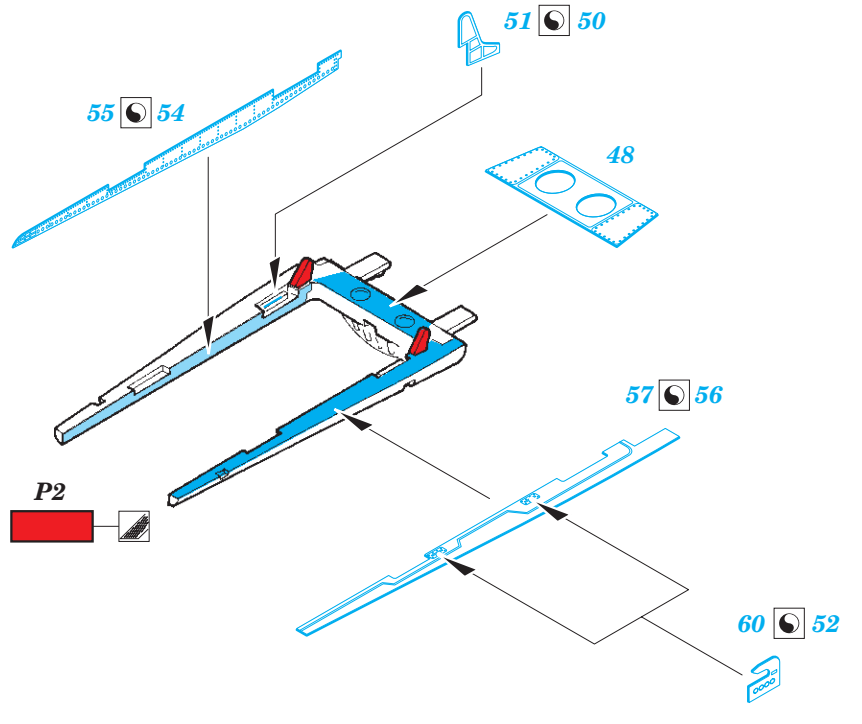

F/A-18D interior

eduard

49 916

1/48

detail set for KINETIC 1/48 kit • sada detailů pro stavebnici KINETIC 1/48

- APPLY EXPRESS MASK AND PAINT BEFORE GLUING
POUŽIT EXPRESS MASK NABARVIT PŘED SLEPĚNÍM
 - SYMMETRICAL ASSEMBLY
SYMETRICKÁ MONTÁŽ
 - REMOVE
ODSTRANIT
 - GRIND
OBROUSIT
 - DRILL HOLE
VRTAT OTVOR
 - COLORED ETCHED PARTS
LEPTANÉ BAREVNÉ DÍLY
 - ETCHED PARTS
LEPTANÉ NEBAREVNÉ DÍLY
 - ORIGINAL KIT PARTS
PŮVODNÍ DÍLY STAVEBNICE
- BEND
OHNOUT
 - OPTION
VOLBA
 - REPLACE
NAHRADIT

ORIGINAL KIT PARTS
PŮVODNÍ DÍLY STAVEBNICE

PHOTO-ETCHED PARTS
LEPTANÉ DÍLY

PARTS TO BE REMOVED
DÍLY K ODSTRANĚNÍ

FILL
TMELIT

*H2, H4, H5, H12, H44 - pilot's seat
(P8, P10, P12, P21, P24) - co-pilot's seat*

Related products: FE 917 F/A-18B/D seatbelts STEEL 1/48

Related products: 48 960 F/A-18B/D exterior 1/48