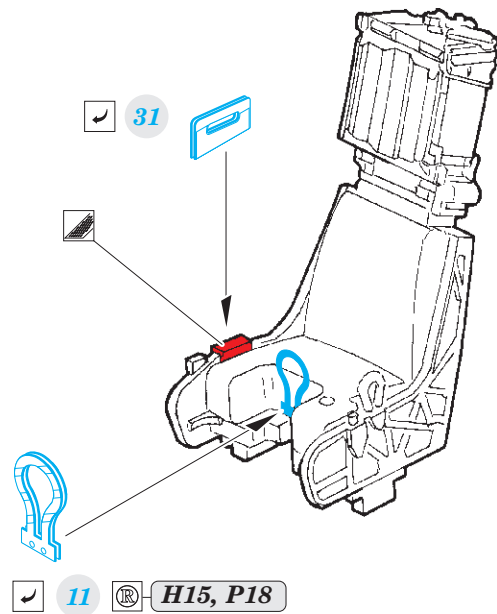

F/A-18D interior

eduard

49 916

1/48

detail set for KINETIC 1/48 kit • sada detailů pro stavebnici KINETIC 1/48

- APPLY EXPRESS MASK AND PAINT BEFORE GLUING
POUŽIT EXPRESS MASK NABARVIT PŘED SLEPĚNÍM
 - SYMMETRICAL ASSEMBLY
SYMETRICKÁ MONTÁŽ
 - REMOVE
ODSTRANIT
 - GRIND
OBROUSIT
 - DRILL HOLE
VRTAT OTVOR
 - COLORED ETCHED PARTS
LEPTANÉ BAREVNÉ DÍLY
 - ETCHED PARTS
LEPTANÉ NEBAREVNÉ DÍLY
 - ORIGINAL KIT PARTS
PŮVODNÍ DÍLY STAVEBNICE
- BEND
OHNOUT
 - OPTION
VOLBA
 - REPLACE
NAHRADIT

ORIGINAL KIT PARTS
PŮVODNÍ DÍLY STAVEBNICE

PHOTO-ETCHED PARTS
LEPTANÉ DÍLY

PARTS TO BE REMOVED
DÍLY K ODSTRANĚNÍ

FILL
TMELIT

*H2, H4, H5, H12, H44 - pilot's seat
(P8, P10, P12, P21, P24) - co-pilot's seat*