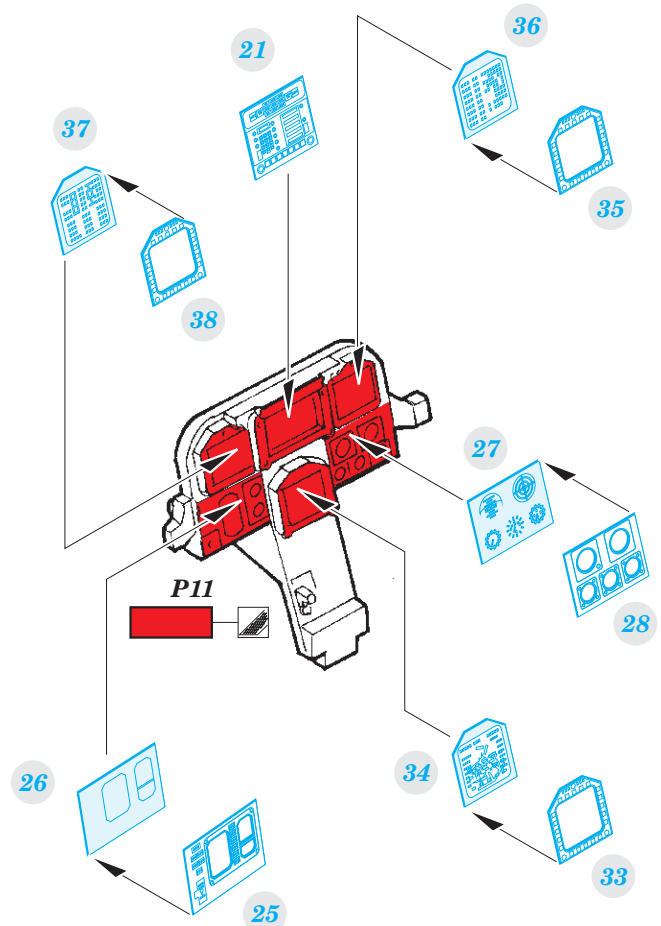

F/A-18D interior

eduard

49 916

1/48

detail set for KINETIC 1/48 kit • sada detailů pro stavebnici KINETIC 1/48

- APPLY EXPRESS MASK AND PAINT BEFORE GLUING
POUŽIT EXPRESS MASK NABARVIT PŘED SLEPĚNÍM
 - SYMMETRICAL ASSEMBLY
SYMETRICKÁ MONTÁŽ
 - REMOVE
ODSTRANIT
 - GRIND
OBROUSIT
 - DRILL HOLE
VRTAT OTVOR
 - COLORED ETCHED PARTS
LEPTANÉ BAREVNÉ DÍLY
 - ETCHED PARTS
LEPTANÉ NEBAREVNÉ DÍLY
 - ORIGINAL KIT PARTS
PŮVODNÍ DÍLY STAVEBNICE
- BEND
OHNOUT
 - OPTION
VOLBA
 - REPLACE
NAHRADIT

ORIGINAL KIT PARTS
PŮVODNÍ DÍLY STAVEBNICE

PHOTO-ETCHED PARTS
LEPTANÉ DÍLY

PARTS TO BE REMOVED
DÍLY K ODSTRANĚNÍ

FILL
TMELIT

*H2, H4, H5, H12, H44 - pilot's seat
(P8, P10, P12, P21, P24) - co-pilot's seat*

Related products: FE 917 F/A-18B/D seatbelts STEEL 1/48

Related products: 48 960 F/A-18B/D exterior 1/48