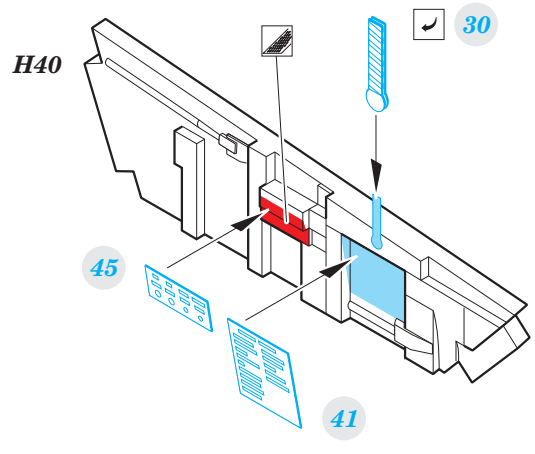

F/A-18D interior

eduard

49 916

1/48

detail set for KINETIC 1/48 kit • sada detailů pro stavebnici KINETIC 1/48

- APPLY EXPRESS MASK AND PAINT BEFORE GLUING
POUŽIT EXPRESS MASK NABARVIT PŘED SLEPĚNÍM
 - SYMMETRICAL ASSEMBLY
SYMETRICKÁ MONTÁŽ
 - REMOVE
ODSTRANIT
 - GRIND
OBROUSIT
 - DRILL HOLE
VRTAT OTVOR
 - COLORED ETCHED PARTS
LEPTANÉ BAREVNÉ DÍLY
 - ETCHED PARTS
LEPTANÉ NEBAREVNÉ DÍLY
 - ORIGINAL KIT PARTS
PŮVODNÍ DÍLY STAVEBNICE
- BEND
OHNOUT
 - OPTION
VOLBA
 - REPLACE
NAHRADIT

ORIGINAL KIT PARTS
PŮVODNÍ DÍLY STAVEBNICE

PHOTO-ETCHED PARTS
LEPTANÉ DÍLY

PARTS TO BE REMOVED
DÍLY K ODSTRANĚNÍ

FILL
TMELIT

*H2, H4, H5, H12, H44 - pilot's seat
(P8, P10, P12, P21, P24) - co-pilot's seat*