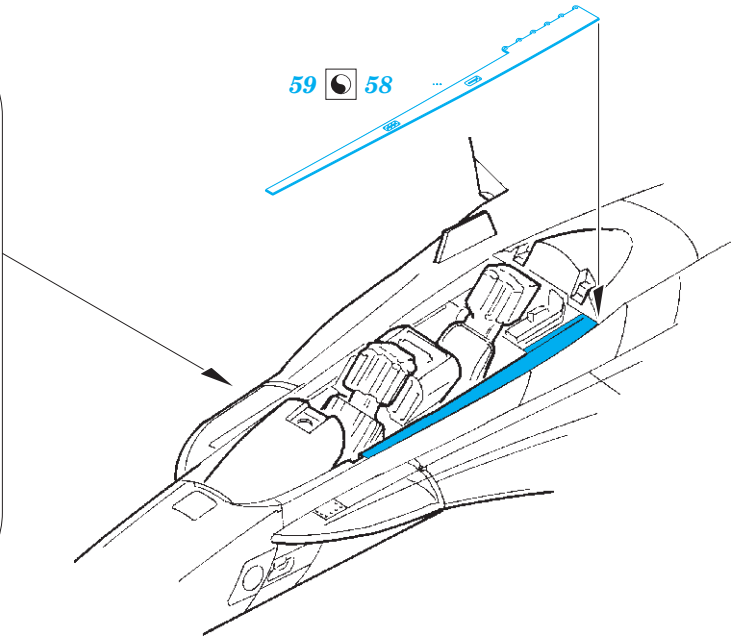

F/A-18D interior

eduard

49 916

1/48

detail set for KINETIC 1/48 kit • sada detailů pro stavebnici KINETIC 1/48

- APPLY EXPRESS MASK AND PAINT BEFORE GLUING
POUŽIT EXPRESS MASK NABARVIT PŘED SLEPĚNÍM
 - SYMMETRICAL ASSEMBLY
SYMETRICKÁ MONTÁŽ
 - REMOVE
ODSTRANIT
 - GRIND
OBROUSIT
 - DRILL HOLE
VRTAT OTVOR
 - COLORED ETCHED PARTS
LEPTANÉ BAREVNÉ DÍLY
 - ETCHED PARTS
LEPTANÉ NEBAREVNÉ DÍLY
 - ORIGINAL KIT PARTS
PŮVODNÍ DÍLY STAVEBNICE
- BEND
OHNOUT
 - OPTION
VOLBA
 - REPLACE
NAHRADIT

ORIGINAL KIT PARTS
PŮVODNÍ DÍLY STAVEBNICE

PHOTO-ETCHED PARTS
LEPTANÉ DÍLY

PARTS TO BE REMOVED
DÍLY K ODSTRANĚNÍ

FILL
TMELIT

*H2, H4, H5, H12, H44 - pilot's seat
(P8, P10, P12, P21, P24) - co-pilot's seat*