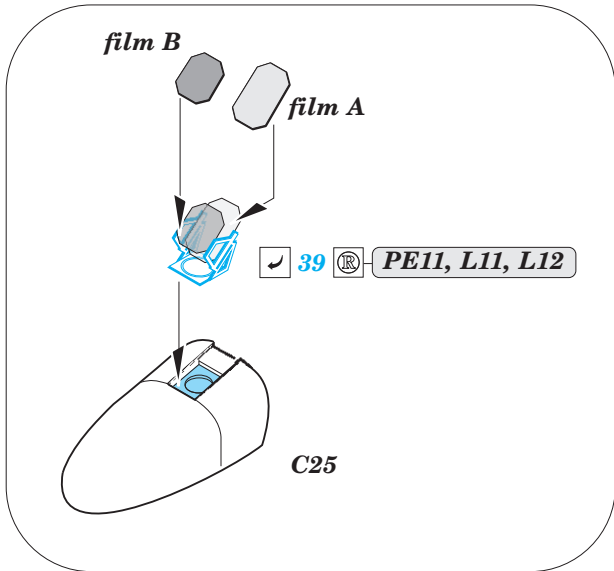

F/A-18D interior

eduard

49 916

1/48

detail set for KINETIC 1/48 kit • sada detailů pro stavebnici KINETIC 1/48

- APPLY EXPRESS MASK AND PAINT BEFORE GLUING
POUŽIT EXPRESS MASK NABARVIT PŘED SLEPĚNÍM
 - SYMMETRICAL ASSEMBLY
SYMETRICKÁ MONTÁŽ
 - REMOVE
ODSTRANIT
 - GRIND
OBROUSIT
 - DRILL HOLE
VRTAT OTVOR
 - COLORED ETCHED PARTS
LEPTANÉ BAREVNÉ DÍLY
 - ETCHED PARTS
LEPTANÉ NEBAREVNÉ DÍLY
 - ORIGINAL KIT PARTS
PŮVODNÍ DÍLY STAVEBNICE
- BEND
OHNOUT
 - OPTION
VOLBA
 - REPLACE
NAHRADIT

ORIGINAL KIT PARTS
PŮVODNÍ DÍLY STAVEBNICE

PHOTO-ETCHED PARTS
LEPTANÉ DÍLY

PARTS TO BE REMOVED
DÍLY K ODSTRANĚNÍ

FILL
TMELIT

*H2, H4, H5, H12, H44 - pilot's seat
(P8, P10, P12, P21, P24) - co-pilot's seat*