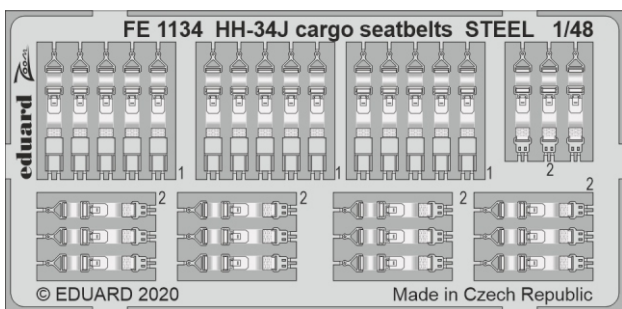

ZOOM HH-34J cargo seatbelts STEEL

eduard

FE 1134

1/48

detail set for 1/48 TRUMPETER kit • sada detailů pro stavebnici 1/48 TRUMPETER

- APPLY EXPRESS MASK AND PAINT BEFORE GLUING
POUŽIT EXPRESS MASK NABARVIT PŘED SLEPENÍM
- SYMMETRICAL ASSEMBLY
SYMETRICKÁ MONTÁŽ
- REMOVE
ODSTRANIT
- GRIND
OBROUSIT
- DRILL HOLE
VRTAT OTVOR
- BEND
OHNOUT
- OPTION
VOLBA
- REPLACE
NAHRADIT
- 1** COLORED ETCHED PARTS
LEPTANÉ BAREVNÉ DÍLY
- 1** ETCHED PARTS
LEPTANÉ NEBAREVNÉ DÍLY
- 1** ORIGINAL KIT PARTS
PŮVODNÍ DÍLY STAVEBNICE

ORIGINAL KIT PARTS
PŮVODNÍ DÍLY STAVEBNICE

PHOTO-ETCHED PARTS
LEPTANÉ DÍLY

PARTS TO BE REMOVED
DÍLY K ODSTRANĚNÍ

FILL
TMELIT