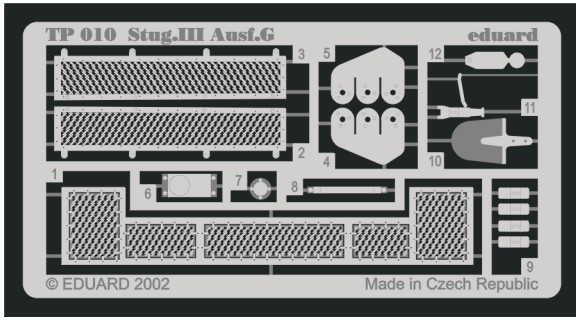

Stug.III Ausf.G

TP010

1/35 scale detail set for Tamiya kit • sada detailů pro model Tamiya 1/35

-  SYMMETRICAL ASSEMBLY
SYMETRICKÁ MONTÁŽ
-  REMOVE
ODSTRANIT
-  BEND
OHNOUT
-  REPLACE
NAHRADIT
-  GRIND
OBROUSIT
-  OPTION
VOLBA

 ORIGINAL KIT PARTS
PŮVODNÍ DÍLY STAVEBNICE

 PHOTO-ETCHED PARTS
LEPTANÉ DÍLY

 PARTS TO BE REMOVED
DÍLY K ODSTRANĚNÍ