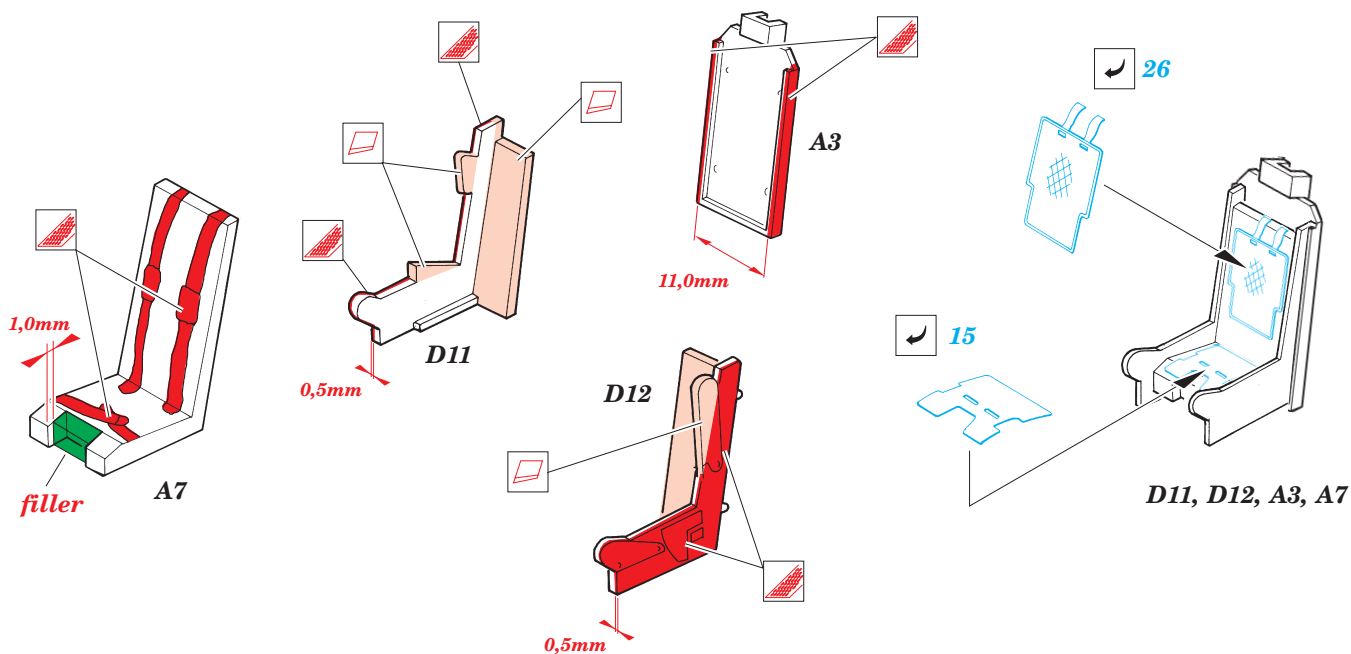

MiG-21MF

eduard

FE251

1/48 scale detail set for **ACADEMY** kit • sada detailů pro model **ACADEMY** 1/48

- | | |
|--|---------------------|
| APPLY EXPRESS MASK AND PAINT BEFORE GLUING
POUŽIT EXPRESS MASK NABARVIT PŘED SLEPENÍM | BEND
OHNOUT |
| SYMMETRICAL ASSEMBLY
SYMETRICKÁ MONTÁŽ | OPTION
VOLBA |
| REMOVE
ODSTRANIT | REPLACE
NAHRADIT |
| GRIND
OBROUSIT | |
| DRILL HOLE
VRTAT OTVOR | |

- | | | | |
|---|------------------------------------|--|----------------|
| ORIGINAL KIT PARTS
PŮVODNÍ DÍLY STAVEBNICE | PHOTO-ETCHED PARTS
LEPTANÉ DÍLY | PARTS TO BE REMOVED
DÍLY K ODSTRANĚNÍ | FILL
TMELIT |
|---|------------------------------------|--|----------------|