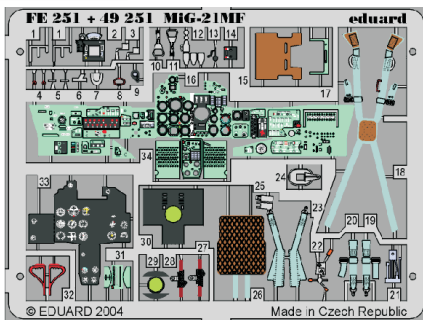

MiG-21MF

eduard

FE251

1/48 scale detail set for **ACADEMY** kit • sada detailů pro model **ACADEMY** 1/48

- | | |
|--|---------------------|
| APPLY EXPRESS MASK AND PAINT BEFORE GLUING
POUŽIT EXPRESS MASK NABARVIT PŘED SLEPENÍM | BEND
OHNOUT |
| SYMMETRICAL ASSEMBLY
SYMETRICKÁ MONTÁŽ | OPTION
VOLBA |
| REMOVE
ODSTRANIT | REPLACE
NAHRADIT |
| GRIND
OBROUSIT | |
| DRILL HOLE
VRTAT OTVOR | |

- | | | | |
|---|------------------------------------|--|----------------|
| ORIGINAL KIT PARTS
PŮVODNÍ DÍLY STAVEBNICE | PHOTO-ETCHED PARTS
LEPTANÉ DÍLY | PARTS TO BE REMOVED
DÍLY K ODSTRANĚNÍ | FILL
TMELIT |
|---|------------------------------------|--|----------------|