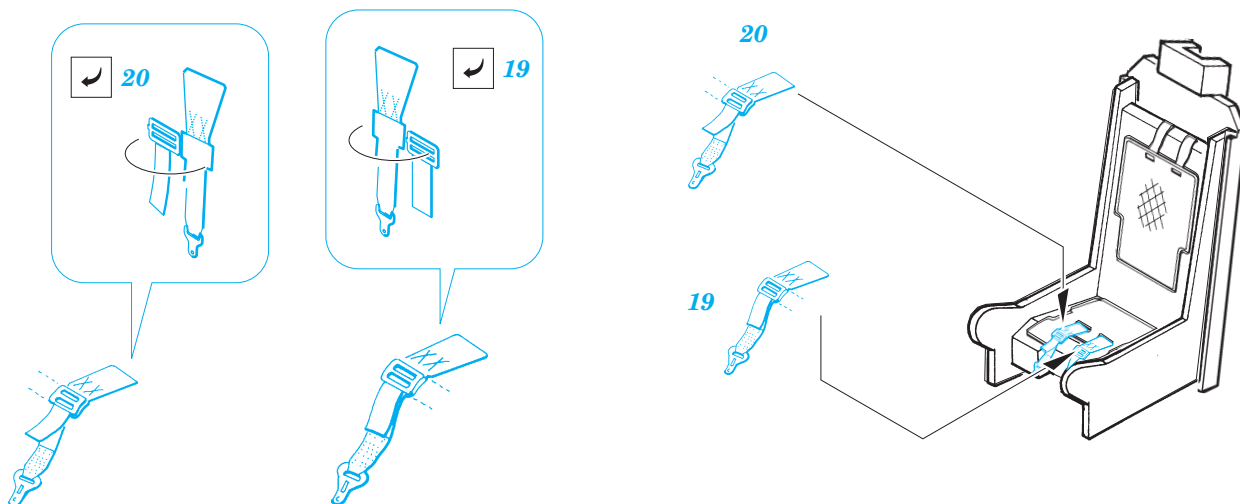

REFERENCES: 4+ MiG-21
Russian Aircraft Modeling
www.tmeyer-modellbau.de

D11, D12, A3, A7