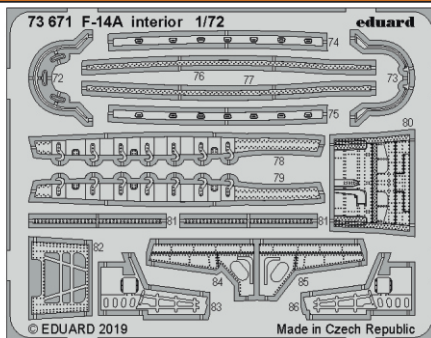

F-14A interior

eduard

73 671

1/72

detail set for 1/72 HOBBY BOSS kit • sada detailů pro stavebnici 1/72 HOBBY BOSS

- APPLY EXPRESS MASK AND PAINT BEFORE GLUING
POUŽIT EXPRESS MASK NABARVIT PŘED SLEPENÍM
- SYMMETRICAL ASSEMBLY
SYMETRICKÁ MONTÁŽ
- REMOVE
ODSTRANIT
- GRIND
OBROUSIT
- DRILL HOLE
VRTAT OTVOR
- BEND
OHNOUT
- OPTION
VOLBA
- REPLACE
NAHRADIT
- COLORED ETCHED PARTS
LEPTANÉ BAREVNÉ DÍLY
- ETCHED PARTS
LEPTANÉ NEBAREVNÉ DÍLY
- ORIGINAL KIT PARTS
PŮVODNÍ DÍLY STAVEBNICE

ORIGINAL KIT PARTS
PŮVODNÍ DÍLY STAVEBNICE

PHOTO-ETCHED PARTS
LEPTANÉ DÍLY

PARTS TO BE REMOVED
DÍLY K ODSTRANĚNÍ

FILL
TMELIT