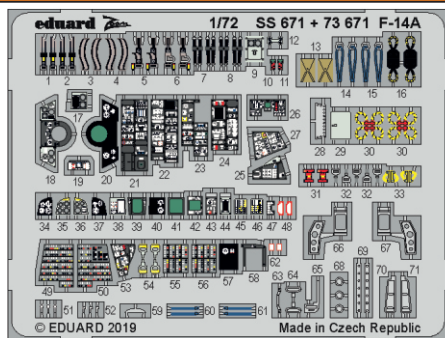

F-14A interior

eduard

73 671

1/72

detail set for 1/72 HOBBY BOSS kit • sada detailů pro stavebnici 1/72 HOBBY BOSS

- APPLY EXPRESS MASK AND PAINT BEFORE GLUING
POUŽIT EXPRESS MASK NABARVIT PŘED SLEPENÍM
- SYMMETRICAL ASSEMBLY
SYMETRICKÁ MONTÁŽ
- REMOVE
ODSTRANIT
- GRIND
OBROUSIT
- DRILL HOLE
VRTAT OTVOR
- BEND
OHNOUT
- OPTION
VOLBA
- REPLACE
NAHRADIT
- COLORED ETCHED PARTS
LEPTANÉ BAREVNÉ DÍLY
- ETCHED PARTS
LEPTANÉ NEBAREVNÉ DÍLY
- ORIGINAL KIT PARTS
PŮVODNÍ DÍLY STAVEBNICE

ORIGINAL KIT PARTS
PŮVODNÍ DÍLY STAVEBNICE

PHOTO-ETCHED PARTS
LEPTANÉ DÍLY

PARTS TO BE REMOVED
DÍLY K ODSTRANĚNÍ

FILL
TMELIT