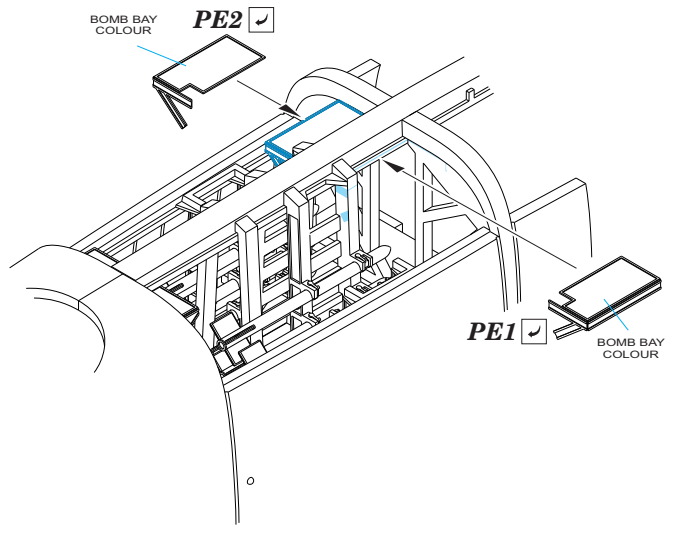

eduard

BEST ~~BRASS~~ RESIN AROUND!

1

R18
6 pcs.

2

3

REMOVE ODSTRANIT	BEND OHNOT	SYMMETRICAL ASSEMBLY SYMETRICKÁ MONTÁŽ
GRIND OBROUSIT	OPTION VOLBA	SCRIBE THE PANEL AND HOLES RYTI
DRILL HOLE VRTAT OTVOR	REPLACE NAHRADIT	REVERSE SIDE OTOČIT

8

4 pcs.

CORRECT POSITION

9

10

R20
R21

11

12