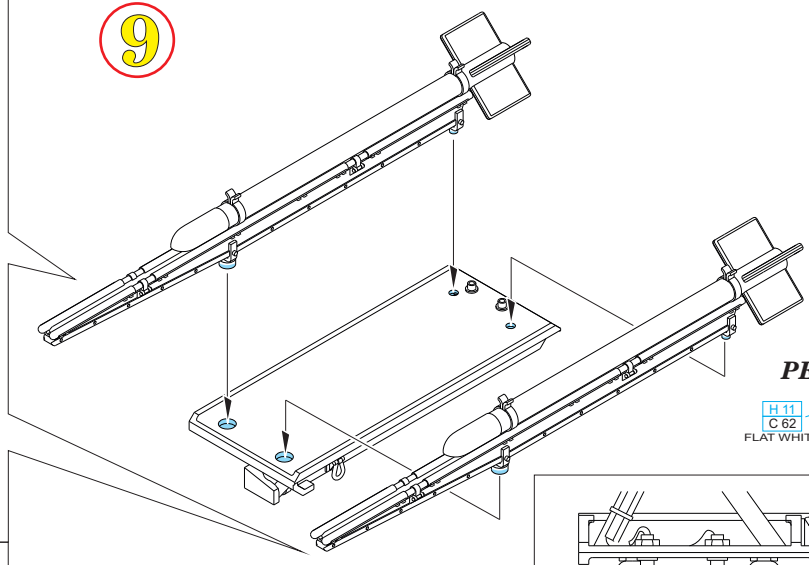

eduard

BEST ~~BRASS~~ RESIN AROUND!

1

R18
6 pcs.

2

3

REMOVE ODSTRANIT	BEND OHNOT	SYMMETRICAL ASSEMBLY SYMETRICKÁ MONTÁŽ
GRIND OBROUSIT	OPTION VOLBA	SCRIBE THE PANEL AND HOLES RYTI
DRILL HOLE VRTAT OTVOR	REPLACE NAHRADIT	REVERSE SIDE OTOČIT

8

4 pcs.

CORRECT POSITION

9

10

R20
R21

11

12