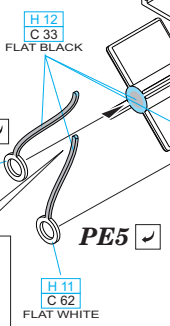

eduard

BEST ~~BRASS~~ RESIN AROUND!

1

R18
6 pcs.

2

3

REMOVE ODSTRANIT	BEND OHNOT	SYMMETRICAL ASSEMBLY SYMETRICKÁ MONTÁŽ
GRIND OBROUSIT	OPTION VOLBA	SCRIBE THE PANEL AND HOLES RYTI
DRILL HOLE VRTAT OTVOR	REPLACE NAHRADIT	REVERSE SIDE OTOČIT

8

4 pcs.

CORRECT POSITION

9

10

R20
R21

11

12