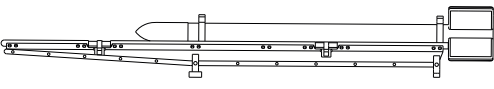

eduard

BEST ~~BRASS~~ RESIN AROUND!

1

R18
6 pcs.

2

3

REMOVE ODSTRANIT	BEND OHNOT	SYMMETRICAL ASSEMBLY SYMETRICKÁ MONTÁŽ
GRIND OBROUSIT	OPTION VOLBA	SCRIBE THE PANEL AND HOLES RYTI
DRILL HOLE VRTAT OTVOR	REPLACE NAHRADIT	REVERSE SIDE OTOČIT

8

4 pcs.

CORRECT POSITION

9

10

R20
R21

11

12