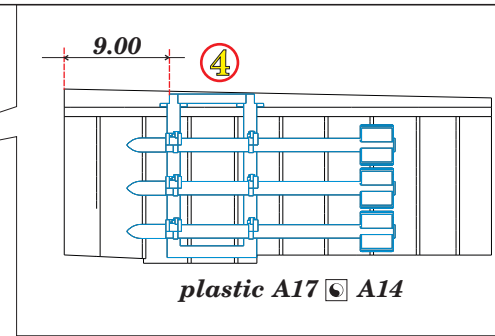

eduard

BEST ~~BRASS~~ RESIN AROUND!

1

R18
6 pcs.

2

3

REMOVE ODSTRANIT	BEND OHNOT	SYMMETRICAL ASSEMBLY SYMETRICKÁ MONTÁŽ
GRIND OBROUSIT	OPTION VOLBA	SCRIBE THE PANEL AND HOLES RYTI
DRILL HOLE VRTAT OTVOR	REPLACE NAHRADIT	REVERSE SIDE OTOČIT

8

4 pcs.

CORRECT POSITION

9

10

R20
R21

11

12