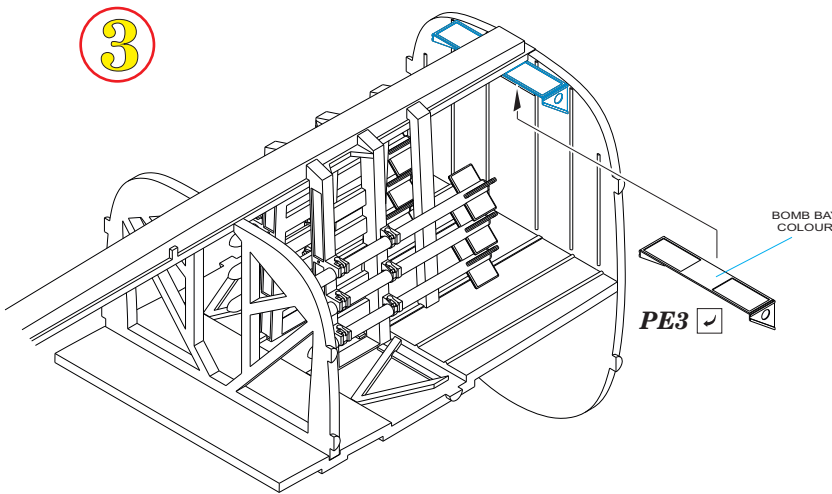

eduard

BEST ~~BRASS~~ RESIN AROUND!

1

R18
6 pcs.

2

3

REMOVE ODSTRANIT	BEND OHNOT	SYMMETRICAL ASSEMBLY SYMETRICKÁ MONTÁŽ
GRIND OBROUSIT	OPTION VOLBA	SCRIBE THE PANEL AND HOLES RYTI
DRILL HOLE VRTAT OTVOR	REPLACE NAHRADIT	REVERSE SIDE OTOČIT