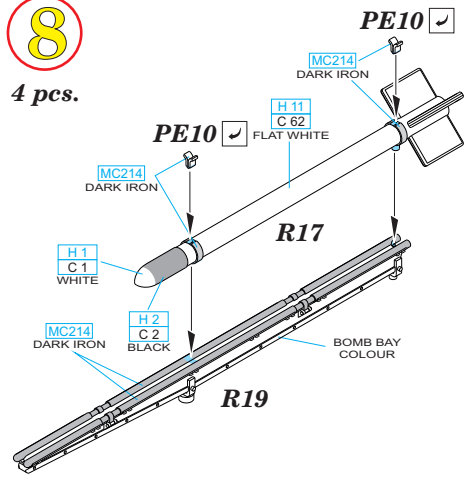

eduard

BEST ~~BRASS~~ RESIN AROUND!

1

R18
6 pcs.

2

3

REMOVE ODSTRANIT	BEND OHNOT	SYMMETRICAL ASSEMBLY SYMETRICKÁ MONTÁŽ
GRIND OBROUSIT	OPTION VOLBA	SCRIBE THE PANEL AND HOLES RYTI
DRILL HOLE VRTAT OTVOR	REPLACE NAHRADIT	REVERSE SIDE OTOČIT

8

4 pcs.

CORRECT POSITION

9

10

R20
R21

11

12