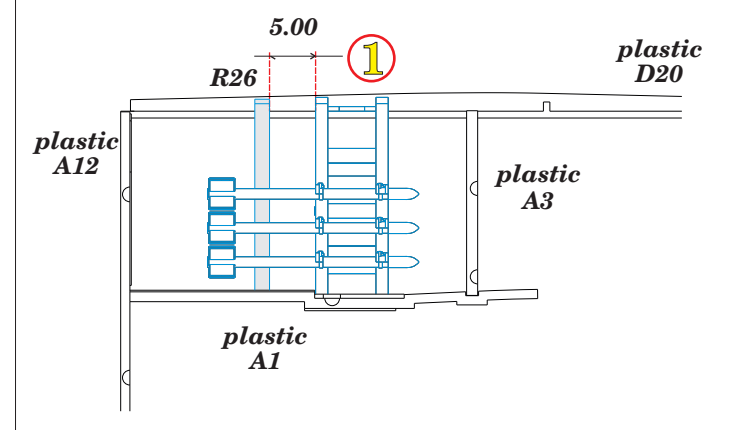

eduard

BEST ~~BRASS~~ RESIN AROUND!

1

R18
6 pcs.

2

3

REMOVE ODSTRANIT	BEND OHNOT	SYMMETRICAL ASSEMBLY SYMETRICKÁ MONTÁŽ
GRIND OBROUSIT	OPTION VOLBA	SCRIBE THE PANEL AND HOLES RYTI
DRILL HOLE VRTAT OTVOR	REPLACE NAHRADIT	REVERSE SIDE OTOČIT