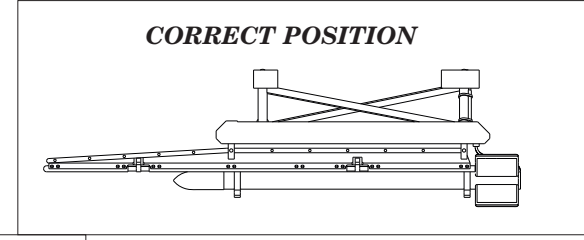

eduard

BEST ~~BRASS~~ RESIN AROUND!

1

R18
6 pcs.

2

3

REMOVE ODSTRANIT	BEND OHNOT	SYMMETRICAL ASSEMBLY SYMETRICKÁ MONTÁŽ
GRIND OBROUSIT	OPTION VOLBA	SCRIBE THE PANEL AND HOLES RYTI
DRILL HOLE VRTAT OTVOR	REPLACE NAHRADIT	REVERSE SIDE OTOČIT

8

4 pcs.

CORRECT POSITION

9

10

R20
R21

11

12