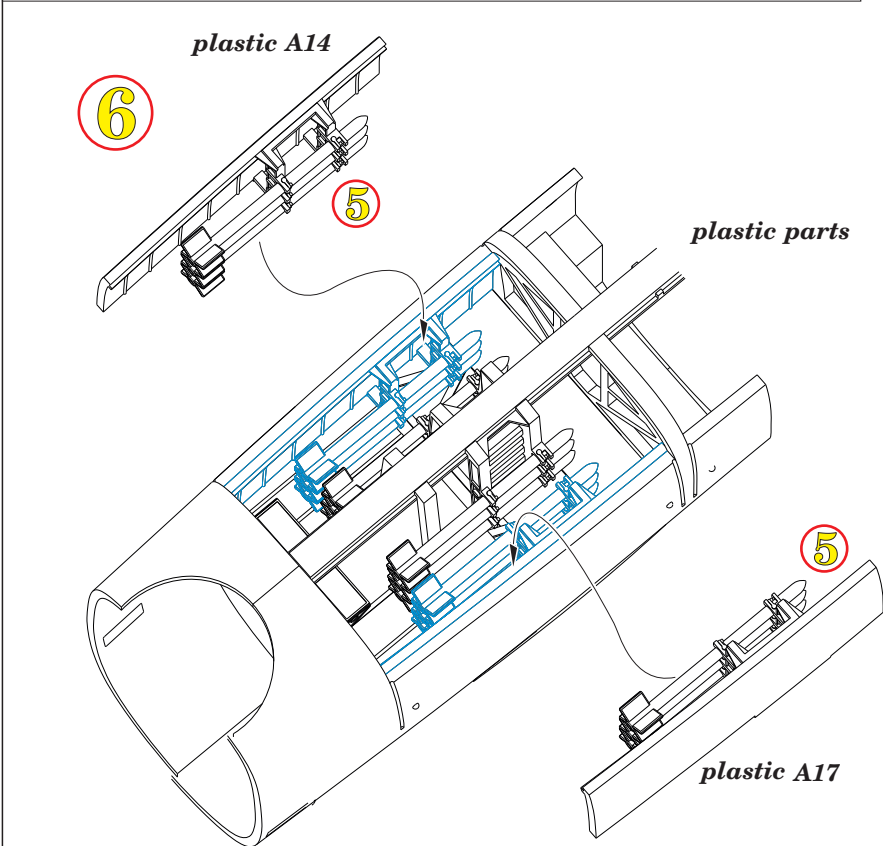

eduard

BEST ~~BRASS~~ RESIN AROUND!

1

R18
6 pcs.

2

3

REMOVE ODSTRANIT	BEND OHNOT	SYMMETRICAL ASSEMBLY SYMETRICKÁ MONTÁŽ
GRIND OBROUSIT	OPTION VOLBA	SCRIBE THE PANEL AND HOLES RYTI
DRILL HOLE VRTAT OTVOR	REPLACE NAHRADIT	REVERSE SIDE OTOČIT

8

4 pcs.

CORRECT POSITION

9

10

R20
R21

11

12