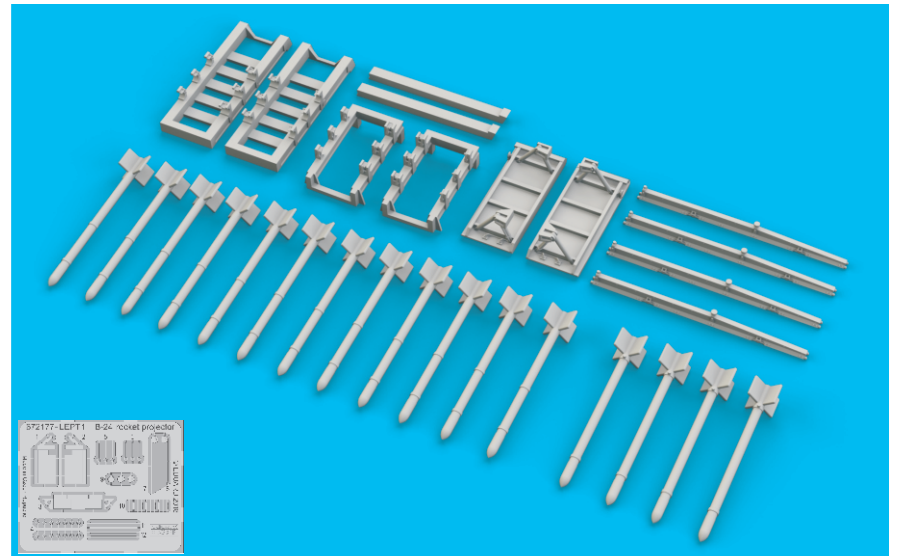

Tento výrobek obsahuje leptané a odlévané detaily pro úpravu a vylepšení plastického modelu. Při výběru sady kovových detailů zkontrolujte, zda je určena pro model, který chcete upravit. Model, pro který je sada určena, je uveden u názvu výrobku. Pro přesnou aplikaci kovových a odlévaných dílů může být zapotřebí upravit díly upravovaného modelu. **POZOR!** Sada obsahuje malé ostré díly. Pracujte ve větrané a dobře osvětlené místnosti. Doporučujeme použití ochranných brýlí. Tento výrobek není vhodný pro děti mladší 14 let.

eduard
435 21 Obrnice 170
Czech Republic
www.eduard.com

www.eduard.com

8 591437 152730 4

672 177 B-24 bomb bay rocket projector

for Hasegawa / Eduard kit - pro stavebnici Hasegawa / Eduard

1/72

BRASSIN

BRASSIN

eduard

BEST ~~BRASS~~ RESIN AROUND!

1

R18
6 pcs.

2

3

REMOVE ODSTRANIT	BEND OHNOT	SYMMETRICAL ASSEMBLY SYMETRICKÁ MONTÁŽ
GRIND OBROUSIT	OPTION VOLBA	SCRIBE THE PANEL AND HOLES RYTI
DRILL HOLE VRTAT OTVOR	REPLACE NAHRADIT	REVERSE SIDE OTOČIT

8

4 pcs.

CORRECT POSITION

9

10

R20
R21

11

12