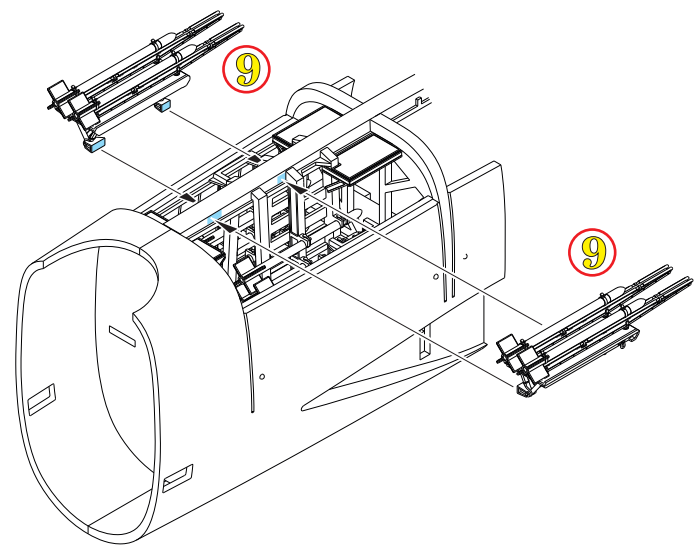

eduard

BEST ~~BRASS~~ RESIN AROUND!

1

R18
6 pcs.

2

3

REMOVE ODSTRANIT	BEND OHNOT	SYMMETRICAL ASSEMBLY SYMETRICKÁ MONTÁŽ
GRIND OBROUSIT	OPTION VOLBA	SCRIBE THE PANEL AND HOLES RYTI
DRILL HOLE VRTAT OTVOR	REPLACE NAHRADIT	REVERSE SIDE OTOČIT

8

4 pcs.

CORRECT POSITION

9

10

R20
R21

11

12