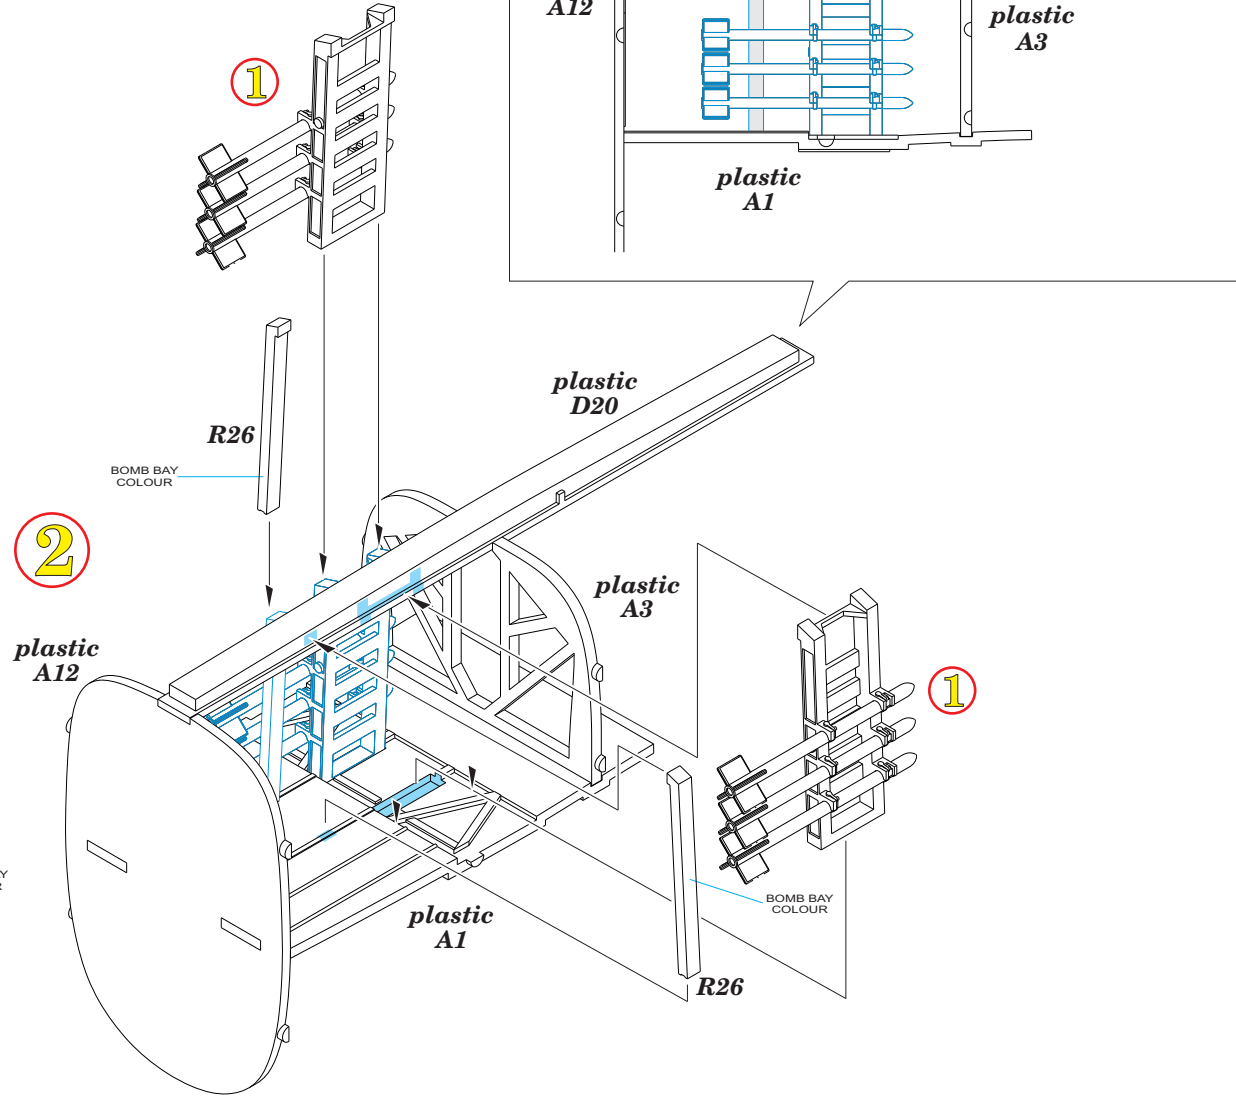

eduard

BEST ~~BRASS~~ RESIN AROUND!

1

R18
6 pcs.

2

3

REMOVE ODSTRANIT	BEND OHNOT	SYMMETRICAL ASSEMBLY SYMETRICKÁ MONTÁŽ
GRIND OBROUSIT	OPTION VOLBA	SCRIBE THE PANEL AND HOLES RYTI
DRILL HOLE VRTAT OTVOR	REPLACE NAHRADIT	REVERSE SIDE OTOČIT

8

4 pcs.

CORRECT POSITION

9

10

R20
R21

11

12