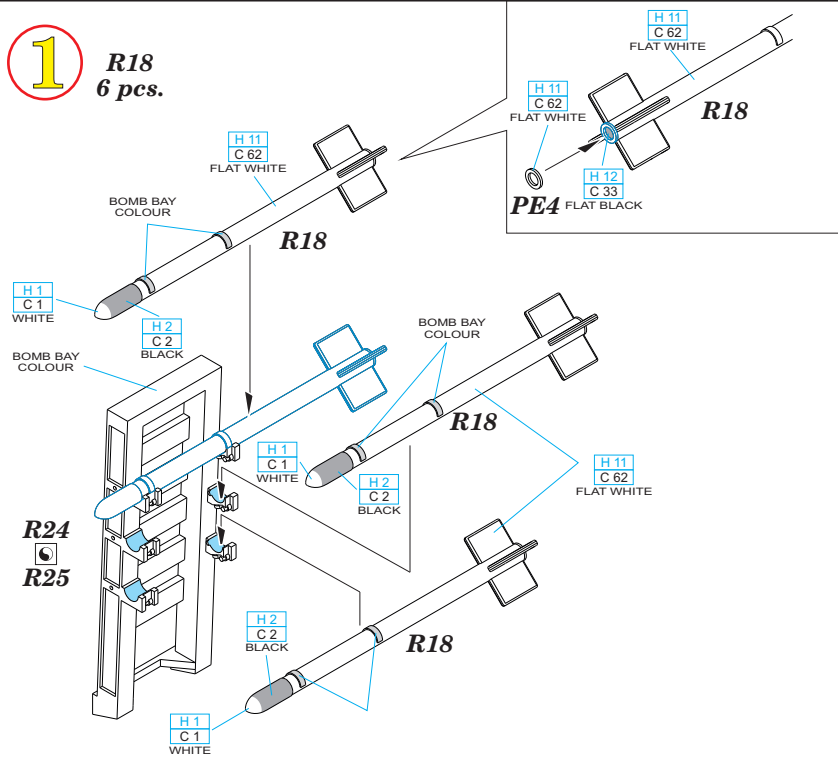

eduard

BEST ~~BRASS~~ RESIN AROUND!

1

R18
6 pcs.

2

3

REMOVE ODSTRANIT	BEND OHNOT	SYMMETRICAL ASSEMBLY SYMETRICKÁ MONTÁŽ
GRIND OBROUSIT	OPTION VOLBA	SCRIBE THE PANEL AND HOLES RYTI
DRILL HOLE VRTAT OTVOR	REPLACE NAHRADIT	REVERSE SIDE OTOČIT

8

4 pcs.

CORRECT POSITION

9

10

R20
R21

11

12