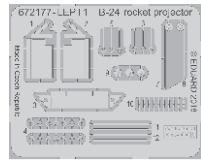

672 177 B-24 bomb bay rocket projector

for Hasegawa / Eduard kit - pro stavebnici Hasegawa / Eduard

1/72 scale

COLOURS

GSI Creos (GUNZE)		Mr.METAL COLOR	
AQUEOUS	Mr.COLOR	Mr.METAL COLOR	
H 1	C 1	MC214	DARK IRON
H 2	C 2		
H 11	C 62		