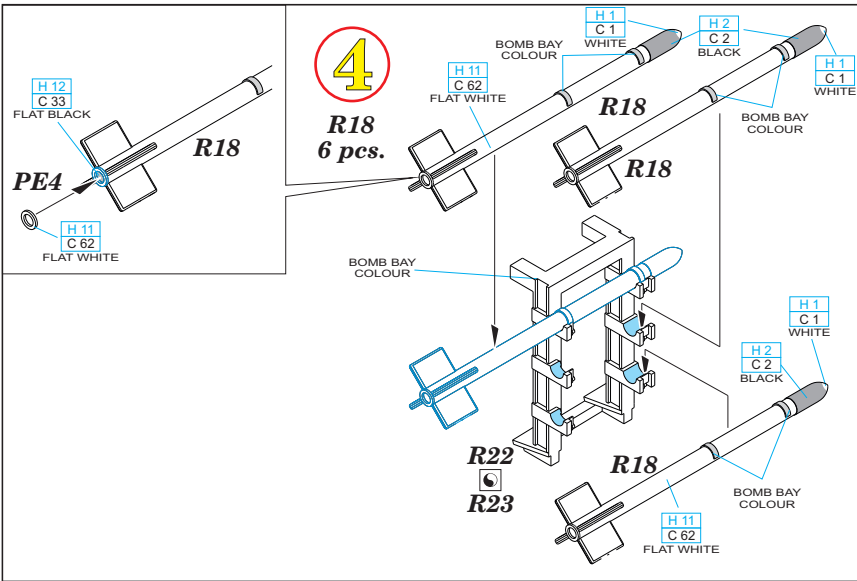

eduard

BEST ~~BRASS~~ RESIN AROUND!

1

R18
6 pcs.

2

3

REMOVE ODSTRANIT	BEND OHNOT	SYMMETRICAL ASSEMBLY SYMETRICKÁ MONTÁŽ
GRIND OBROUSIT	OPTION VOLBA	SCRIBE THE PANEL AND HOLES RYTI
DRILL HOLE VRTAT OTVOR	REPLACE NAHRADIT	REVERSE SIDE OTOČIT

8

4 pcs.

CORRECT POSITION

9

10

R20
R21

11

12