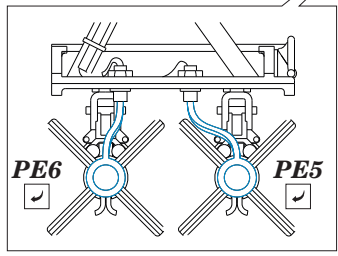

eduard

BEST ~~BRASS~~ RESIN AROUND!

1

R18
6 pcs.

2

3

REMOVE ODSTRANIT	BEND OHNOT	SYMMETRICAL ASSEMBLY SYMETRICKÁ MONTÁŽ
GRIND OBROUSIT	OPTION VOLBA	SCRIBE THE PANEL AND HOLES RYTI
DRILL HOLE VRTAT OTVOR	REPLACE NAHRADIT	REVERSE SIDE OTOČIT

8

4 pcs.

CORRECT POSITION

9

10

R20
R21

11

12