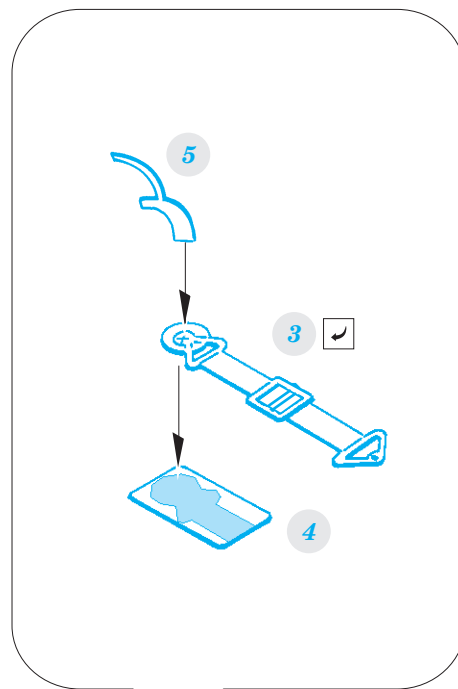

La-5FN seatbelts STEEL

detail set for 1/48 ZVEZDA kit • sada detailů pro stavebnici 1/48 ZVEZDA

- APPLY EXPRESS MASK AND PAINT BEFORE GLUING
POUŽIT EXPRESS MASK NABARVIT PŘED SLEPENÍM
- SYMMETRICAL ASSEMBLY
SYMETRICKÁ MONTÁŽ
- REMOVE
ODSTRANIT
- GRIND
OBROUSIT
- DRILL HOLE
VRTÁT OTVOR
- BEND
OHNOUT
- OPTION
VOLBA
- REPLACE
NAHRADIT
- 1** COLORED ETCHED PARTS
LEPTANÉ BAREVNÉ DÍLY
- 1** ETCHED PARTS
LEPTANÉ NEBAREVNÉ DÍLY
- 1** ORIGINAL KIT PARTS
PŮVODNÍ DÍLY STAVEBNICE

ORIGINAL KIT PARTS PŮVODNÍ DÍLY STAVEBNICE	PHOTO-ETCHED PARTS LEPTANÉ DÍLY	PARTS TO BE REMOVED DÍLY K ODSTRANĚNÍ	FILL TMELIT
---	------------------------------------	--	----------------

Related products: 49 971 La-5FN 1/48