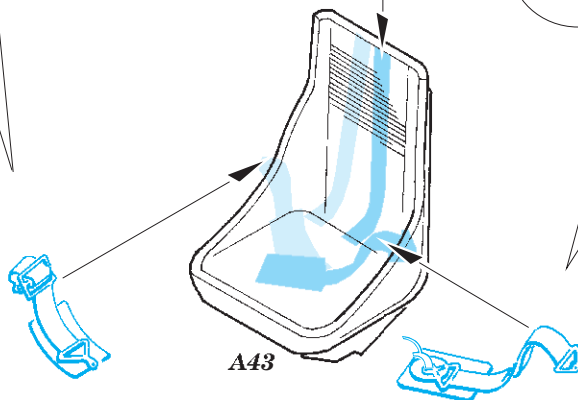

La-5FN seatbelts STEEL

detail set for 1/48 ZVEZDA kit • sada detailů pro stavebnici 1/48 ZVEZDA

- APPLY EXPRESS MASK AND PAINT BEFORE GLUING
POUŽIT EXPRESS MASK NABARVIT PŘED SLEPENÍM
- SYMMETRICAL ASSEMBLY
SYMETRICKÁ MONTÁŽ
- REMOVE
ODSTRANIT
- GRIND
OBROUSIT
- DRILL HOLE
VRTÁT OTVOR
- BEND
OHNOUT
- OPTION
VOLBA
- REPLACE
NAHRADIT
- 1** COLORED ETCHED PARTS
LEPTANÉ BAREVNÉ DÍLY
- 1** ETCHED PARTS
LEPTANÉ NEBAREVNÉ DÍLY
- 1** ORIGINAL KIT PARTS
PŮVODNÍ DÍLY STAVEBNICE

ORIGINAL KIT PARTS PŮVODNÍ DÍLY STAVEBNICE	PHOTO-ETCHED PARTS LEPTANÉ DÍLY	PARTS TO BE REMOVED DÍLY K ODSTRANĚNÍ	FILL TMELIT
---	------------------------------------	--	----------------

Related products: 49 971 La-5FN 1/48