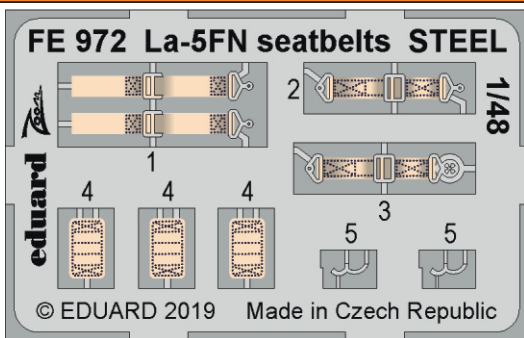

La-5FN seatbelts STEEL

detail set for 1/48 ZVEZDA kit • sada detailů pro stavebnici 1/48 ZVEZDA

- APPLY EXPRESS MASK AND PAINT BEFORE GLUING
POUŽIT EXPRESS MASK NABARVIT PŘED SLEPENÍM
- SYMMETRICAL ASSEMBLY
SYMETRICKÁ MONTÁŽ
- REMOVE
ODSTRANIT
- GRIND
OBROUSIT
- DRILL HOLE
VRTÁT OTVOR
- BEND
OHNOUT
- OPTION
VOLBA
- REPLACE
NAHRADIT
- 1** COLORED ETCHED PARTS
LEPTANÉ BAREVNÉ DÍLY
- 1** ETCHED PARTS
LEPTANÉ NEBAREVNÉ DÍLY
- 1** ORIGINAL KIT PARTS
PŮVODNÍ DÍLY STAVEBNICE

ORIGINAL KIT PARTS PŮVODNÍ DÍLY STAVEBNICE	PHOTO-ETCHED PARTS LEPTANÉ DÍLY	PARTS TO BE REMOVED DÍLY K ODSTRANĚNÍ	FILL TMELIT
---	------------------------------------	--	----------------

Related products: 49 971 La-5FN 1/48